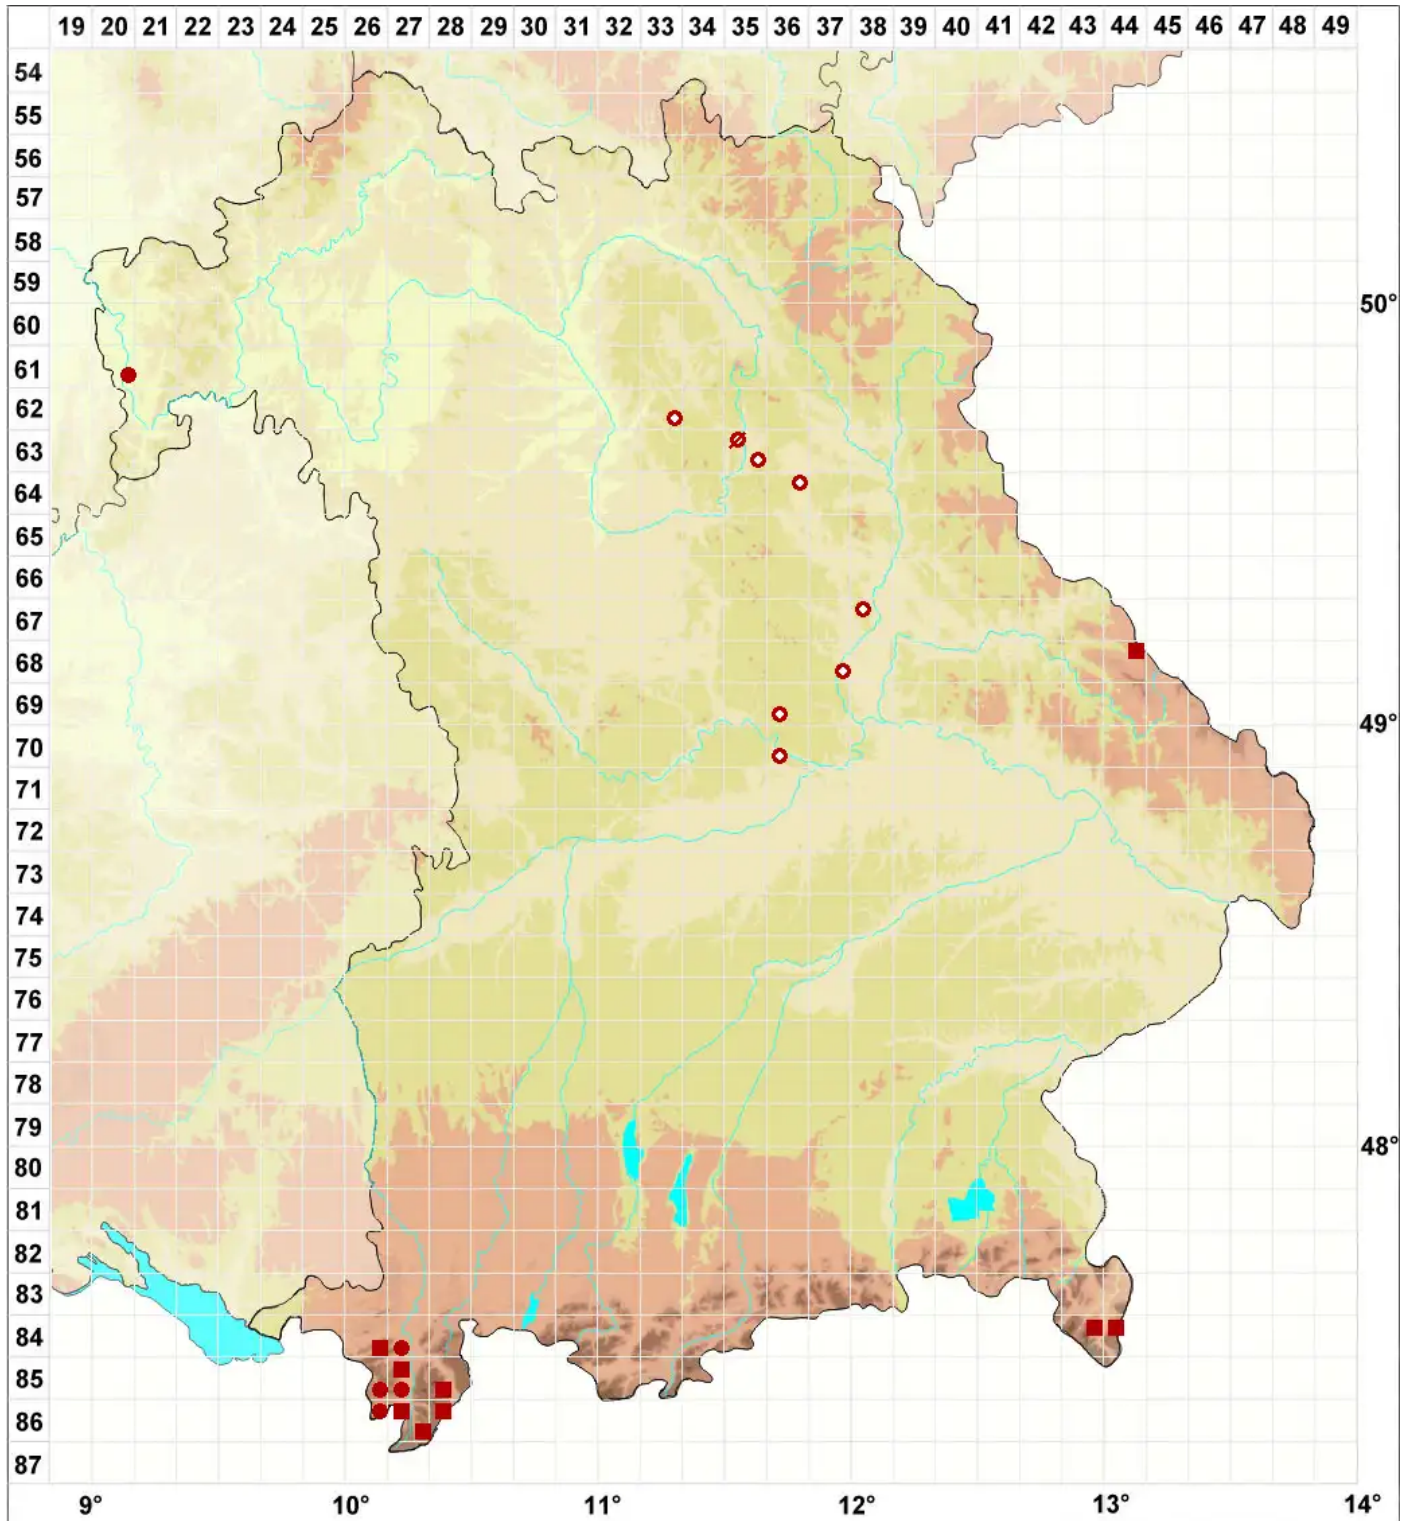

# Bryoria capillaris (Ach.) Brodo & D. Hawksw.

## Haarfeiner Moosbart

Legende:

**Symbole:**

Ausgefülltes Symbol:  
Zeitraum von 1980 bis heute (Aktuelle Angabe)

Leeres Symbol:  
Zeitraum vor 1980 (Altangabe)

Quadrat: Herbarbeleg