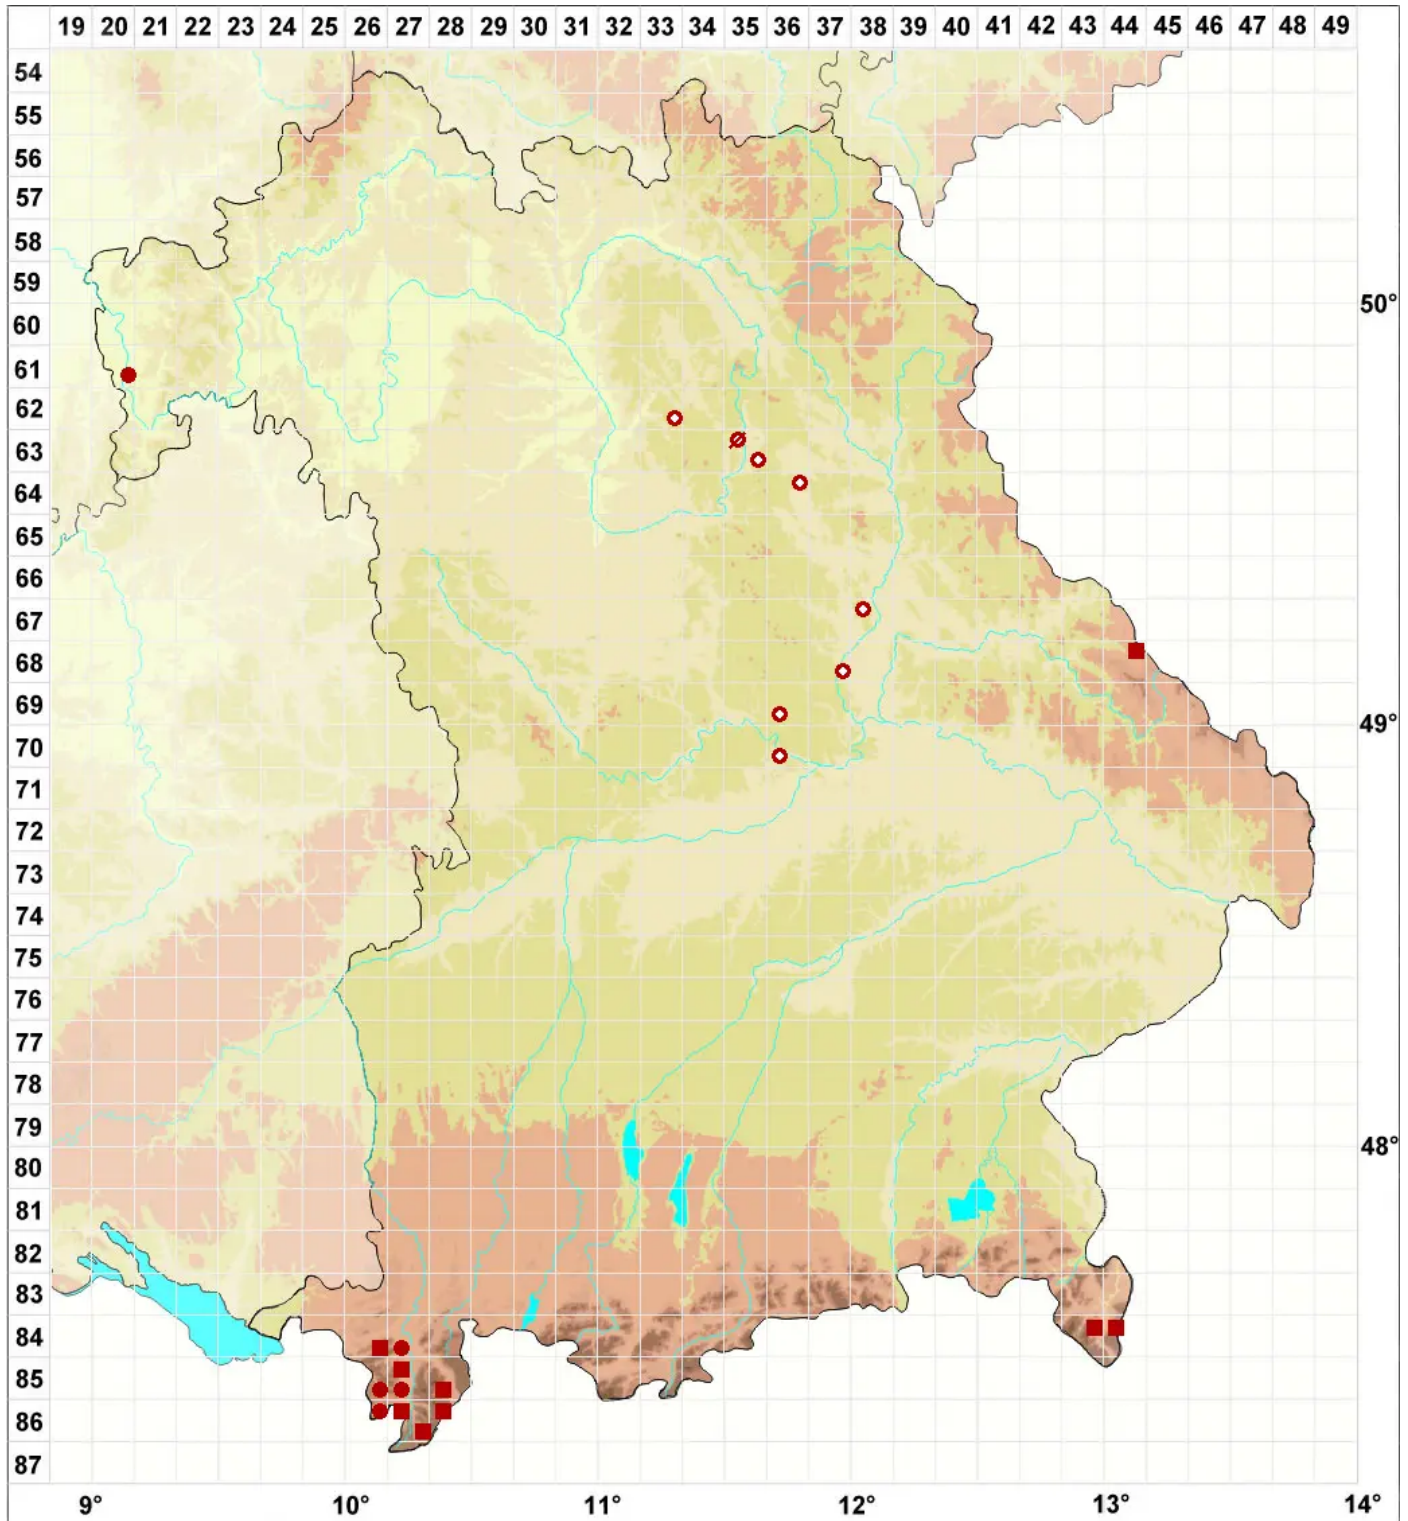

Bryoria capillaris (Ach.) Brodo & D. Hawksw.

Haarfeiner Moosbart

Legende:

- Symbole:**
- Ausgefülltes Symbol:
Zeitraum von 1980 bis heute (Aktuelle Angabe)
 - Leeres Symbol:
Zeitraum vor 1980 (Altangabe)
 - Quadrat: Herbarbeleg