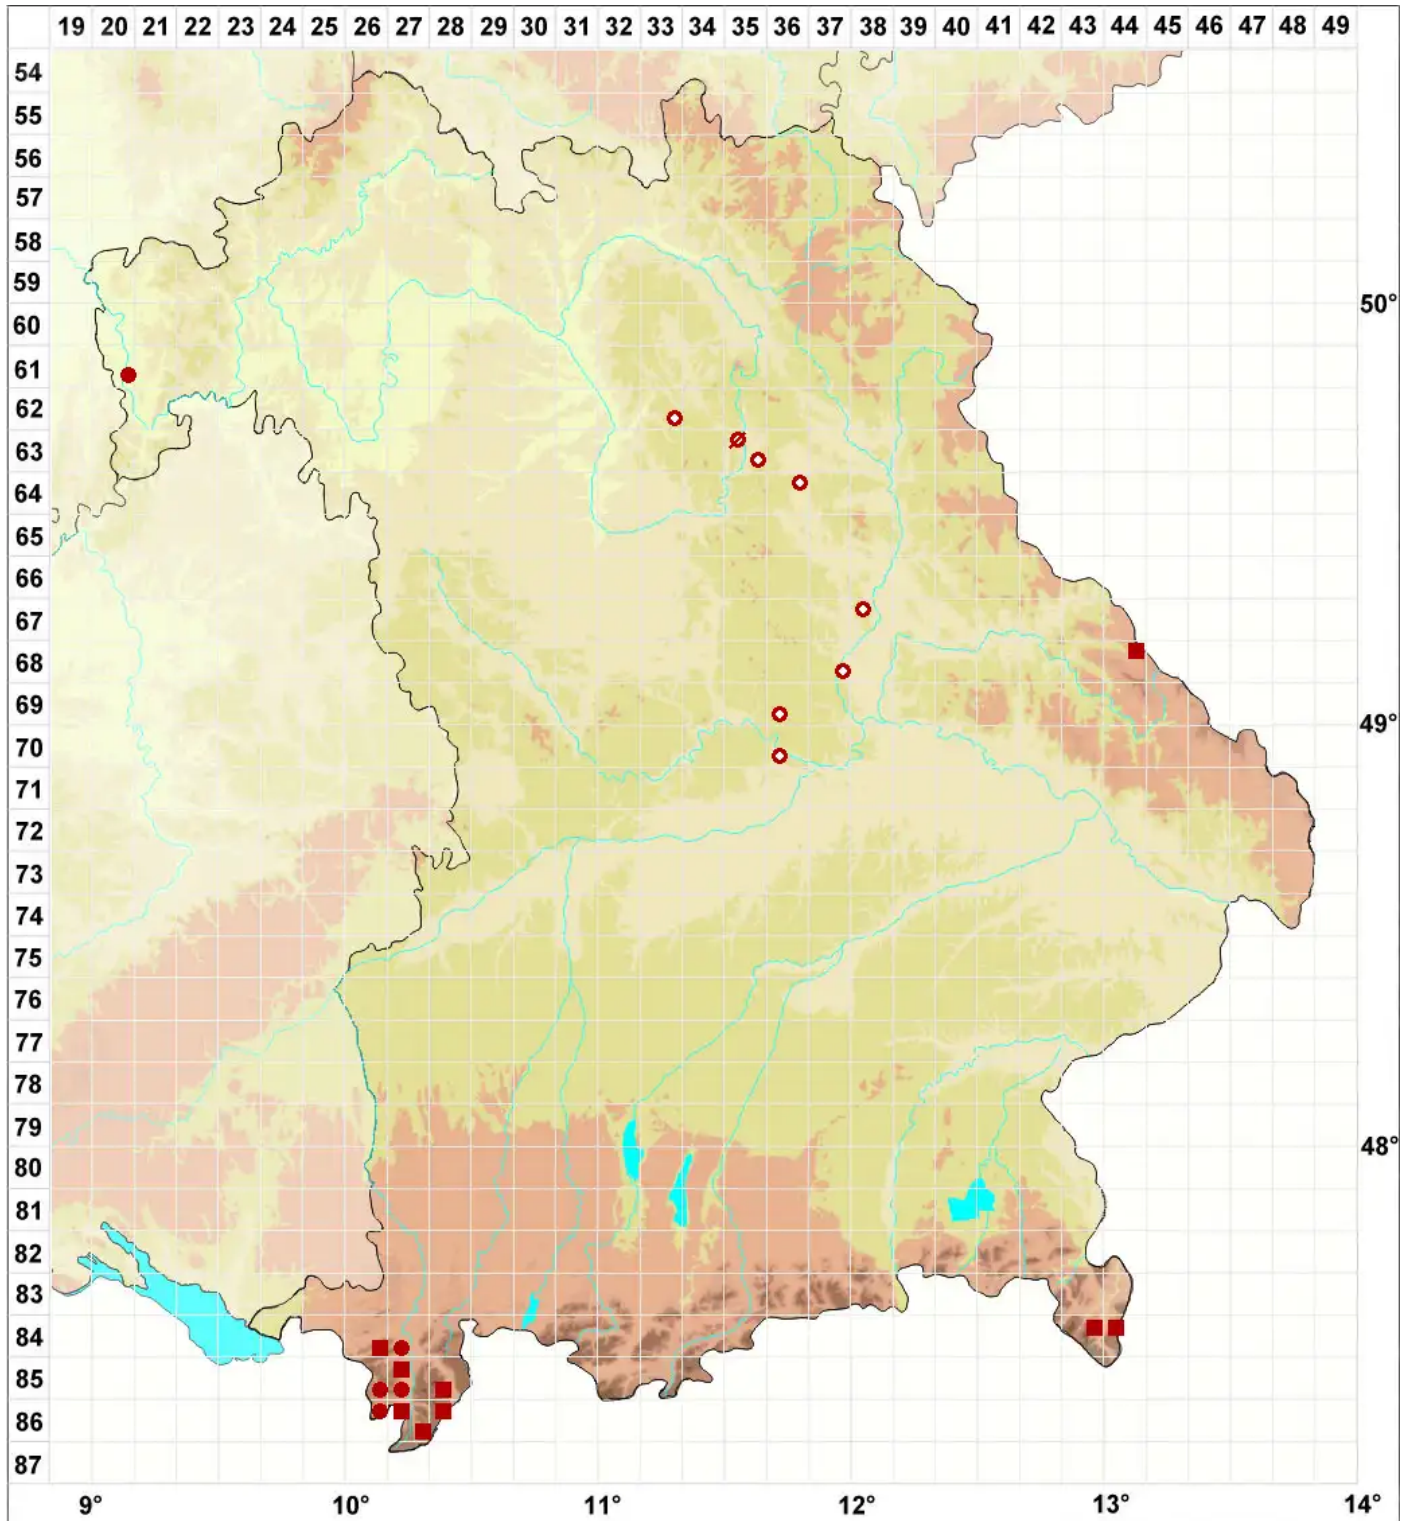

# Bryoria capillaris (Ach.) Brodo & D. Hawksw.

## Haarfeiner Moosbart

Legende:

**Symbole:**  
Ausgefülltes Symbol:  
Zeitraum von 1980 bis heute (Aktuelle Angabe)  
Leeres Symbol:  
Zeitraum vor 1980 (Altangabe)  
Quadrat: Herbarbeleg