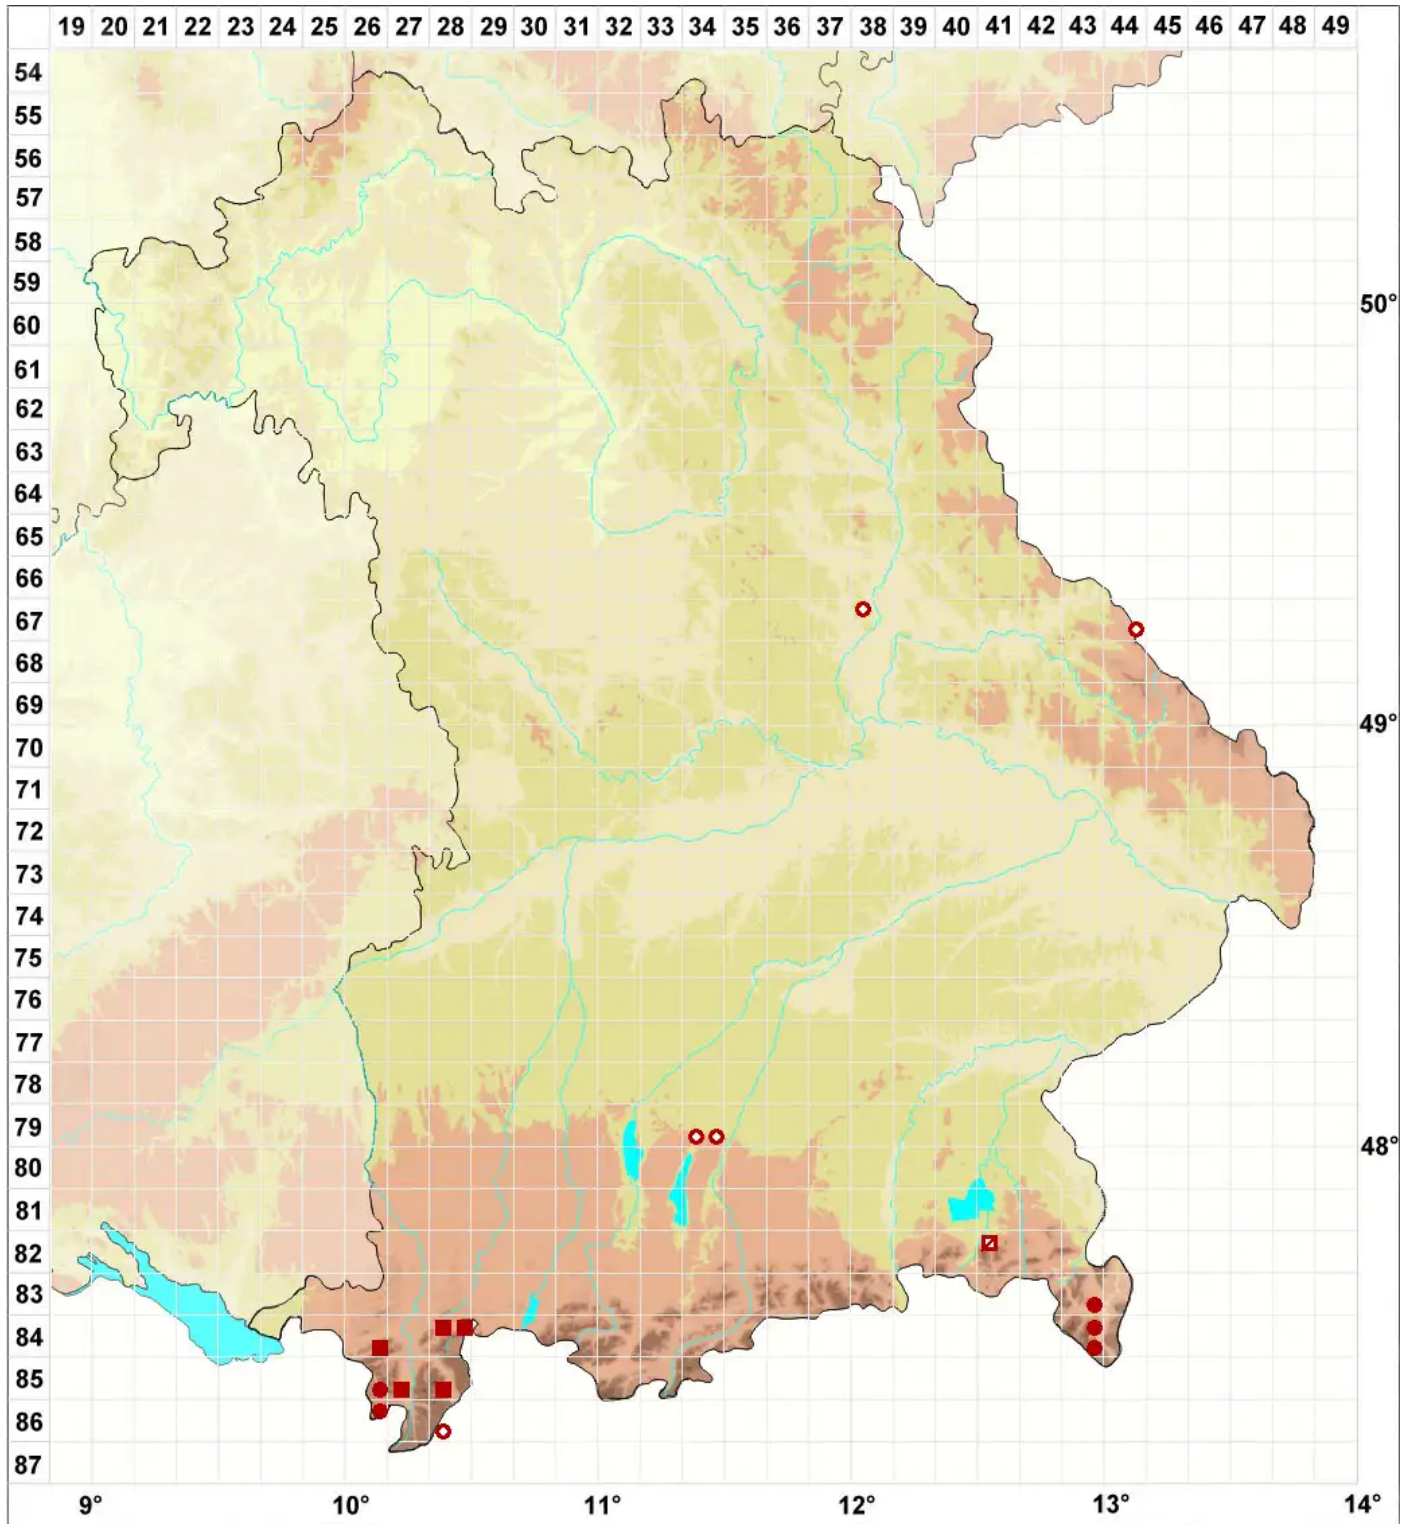

Bryoria bicolor (Ehrh.) Brodo & D. Hawksw.

Zweifarbiger Moosbart

Legende:

Symbole:

Ausgefülltes Symbol:
Zeitraum von 1980 bis heute (Aktuelle Angabe)

Leeres Symbol:
Zeitraum vor 1980 (Altangabe)

Quadrat: Herbarbeleg