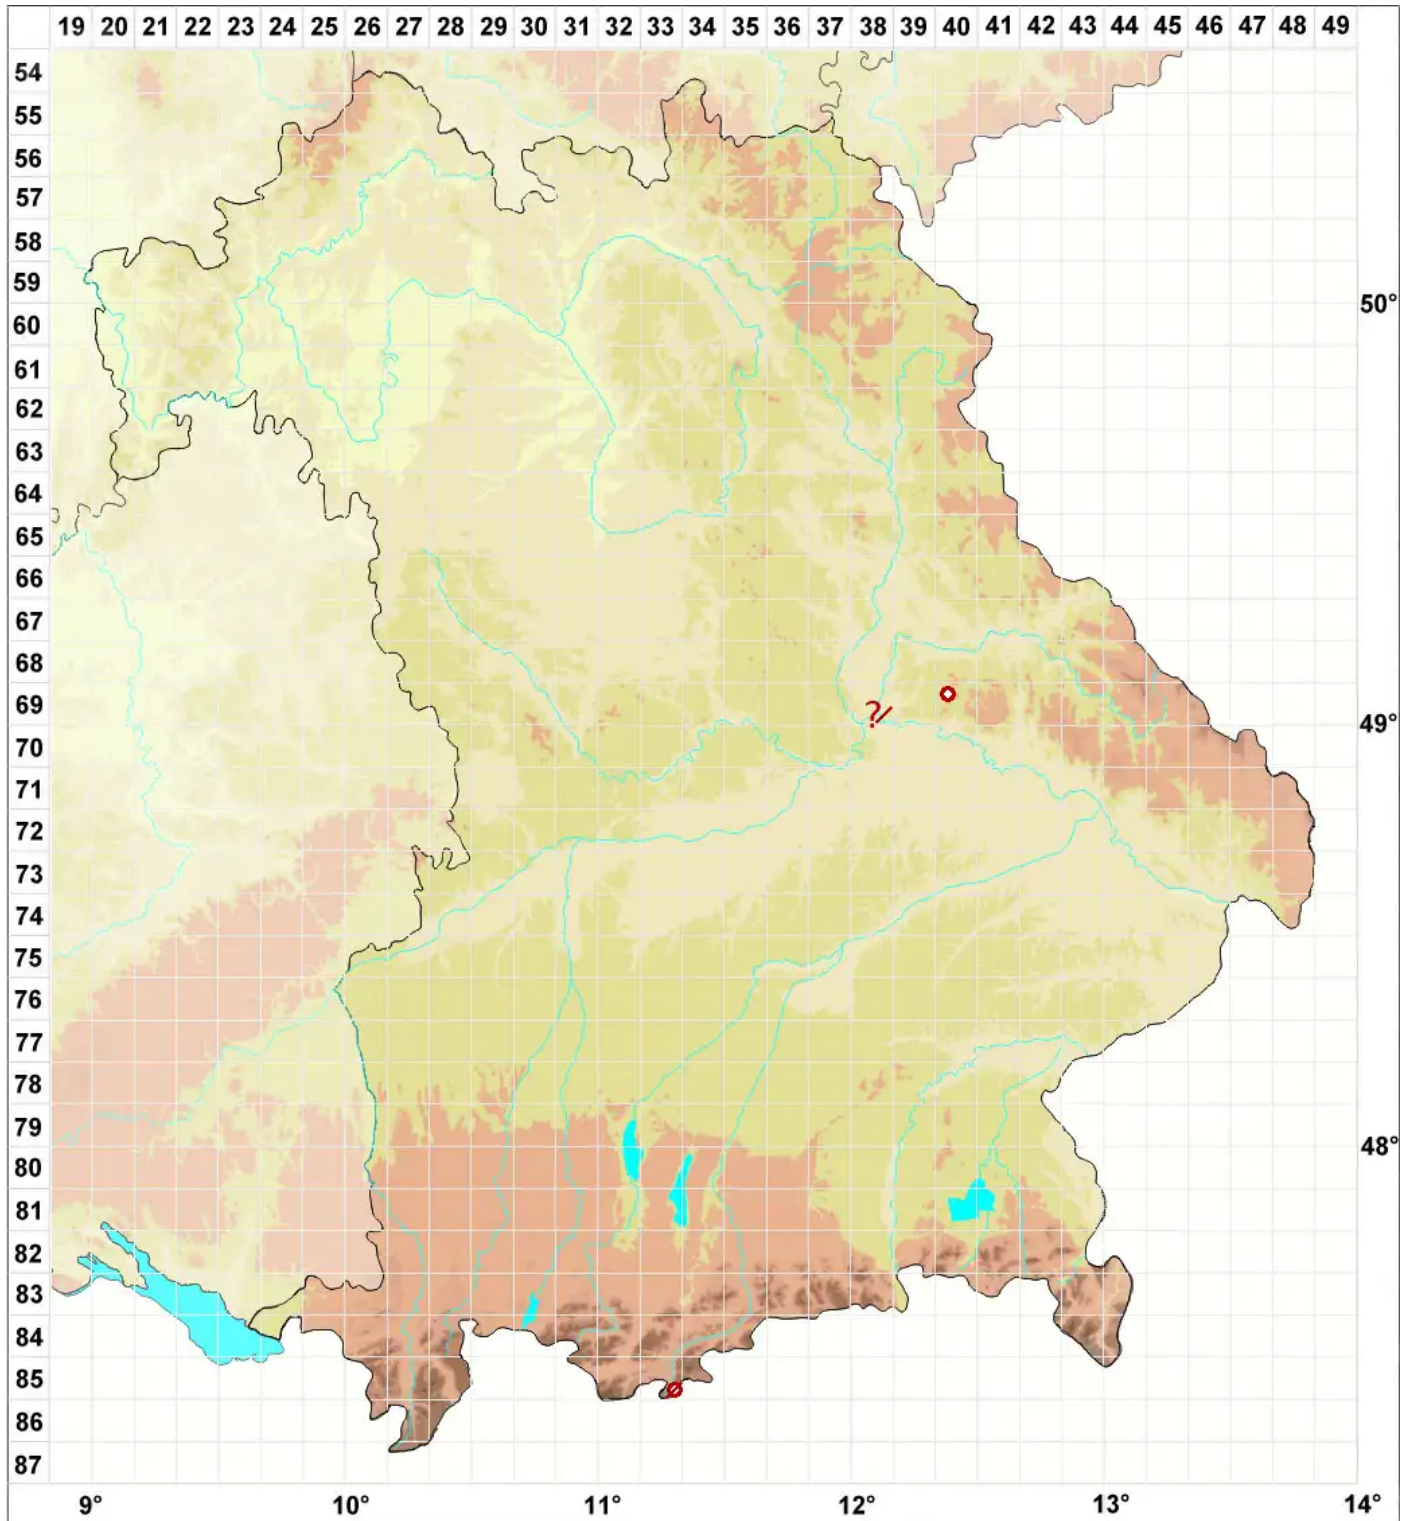

Bryoria chalybeiformis (L.) Brodo & D. Hawksw.

Legende:

- Symbole:**
- Ausgefülltes Symbol:
Zeitraum von 1980 bis heute (Aktuelle Angabe)
 - Leeres Symbol:
Zeitraum vor 1980 (Altangabe)
 - Quadrat: Herbarbeleg