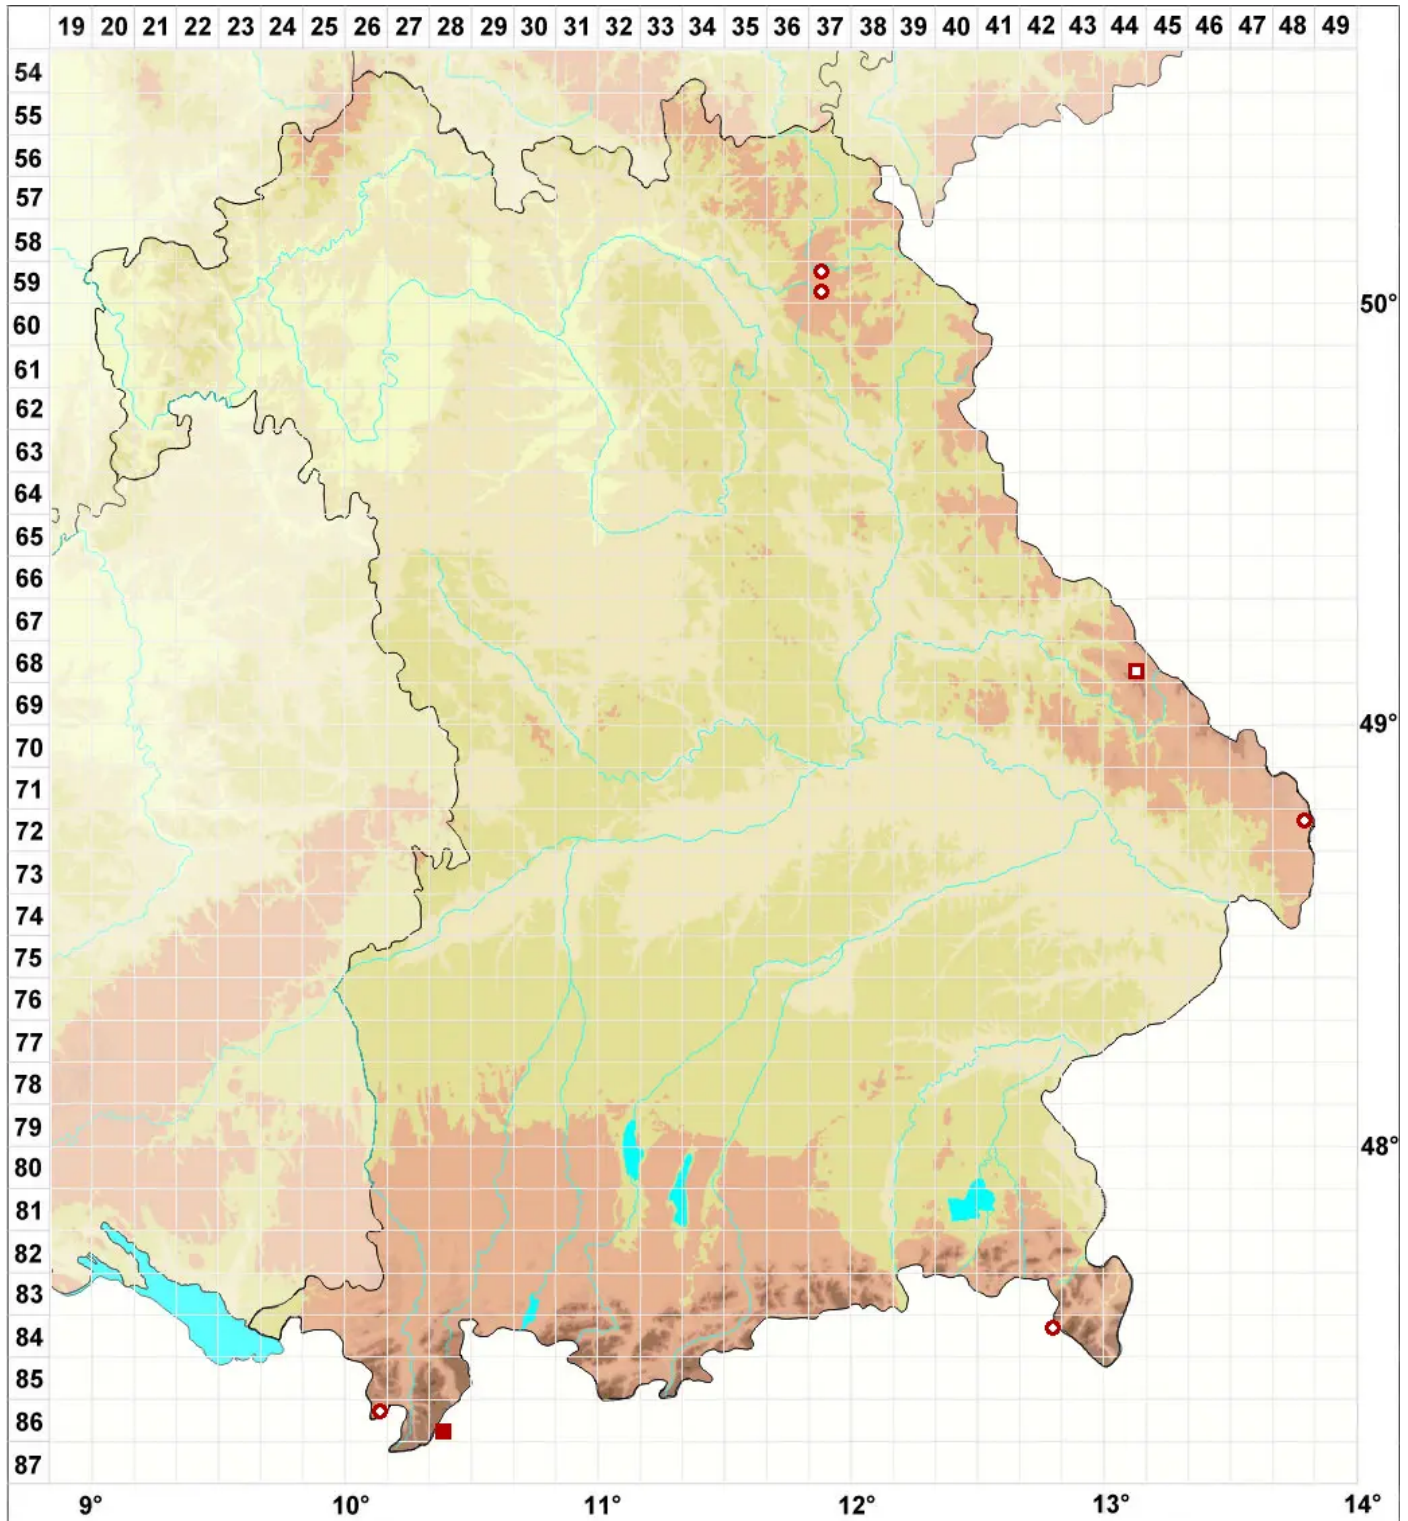

# Alectoria ochroleuca (Hoffm.) A. Massal.

## Heidebart

Legende:

**Symbole:**

Ausgefülltes Symbol:  
Zeitraum von 1980 bis heute (Aktuelle Angabe)

Leeres Symbol:  
Zeitraum vor 1980 (Altangabe)

Quadrat: Herbarbeleg