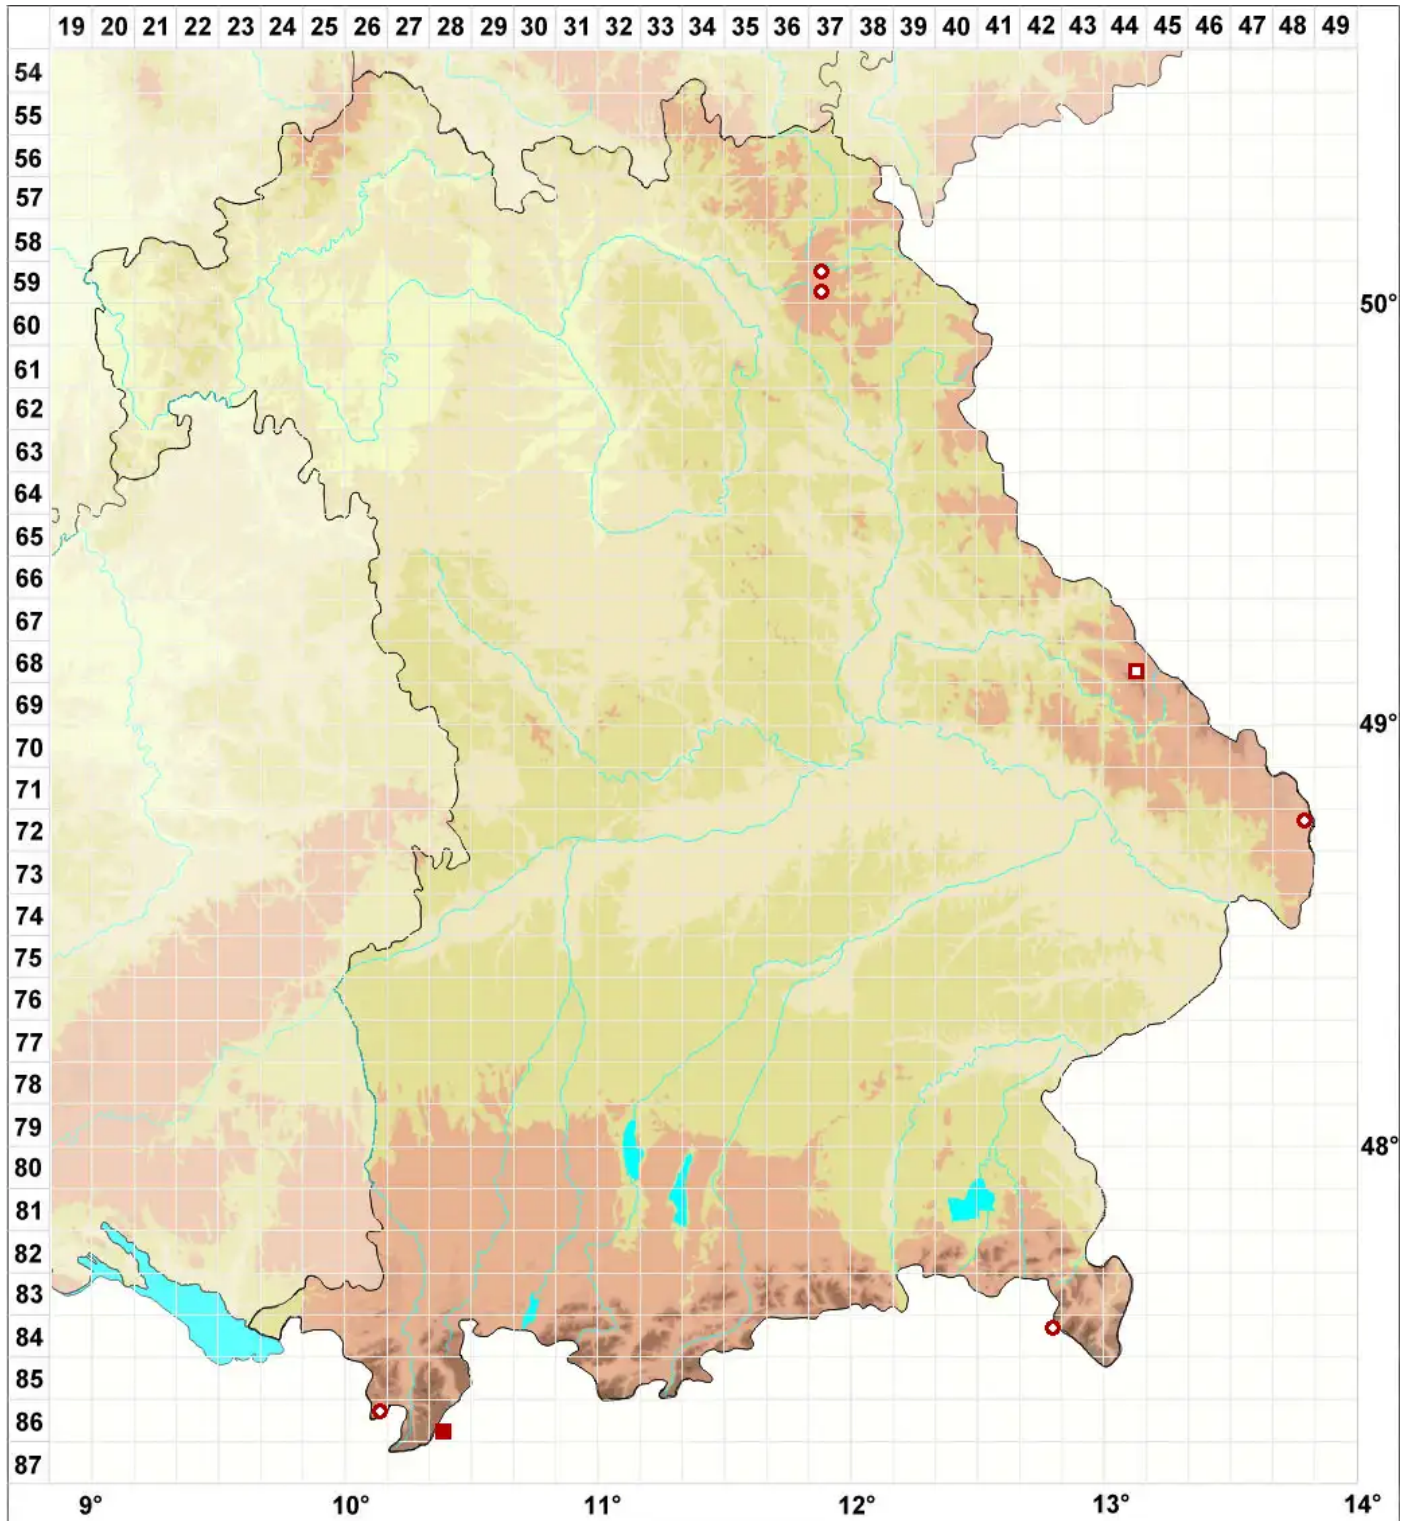

Alectoria ochroleuca (Hoffm.) A. Massal.

Heidebart

Legende:

- Symbole:**
Ausgefülltes Symbol:
Zeitraum von 1980 bis heute (Aktuelle Angabe)
Leeres Symbol:
Zeitraum vor 1980 (Altangabe)
Quadrat: Herbarbeleg