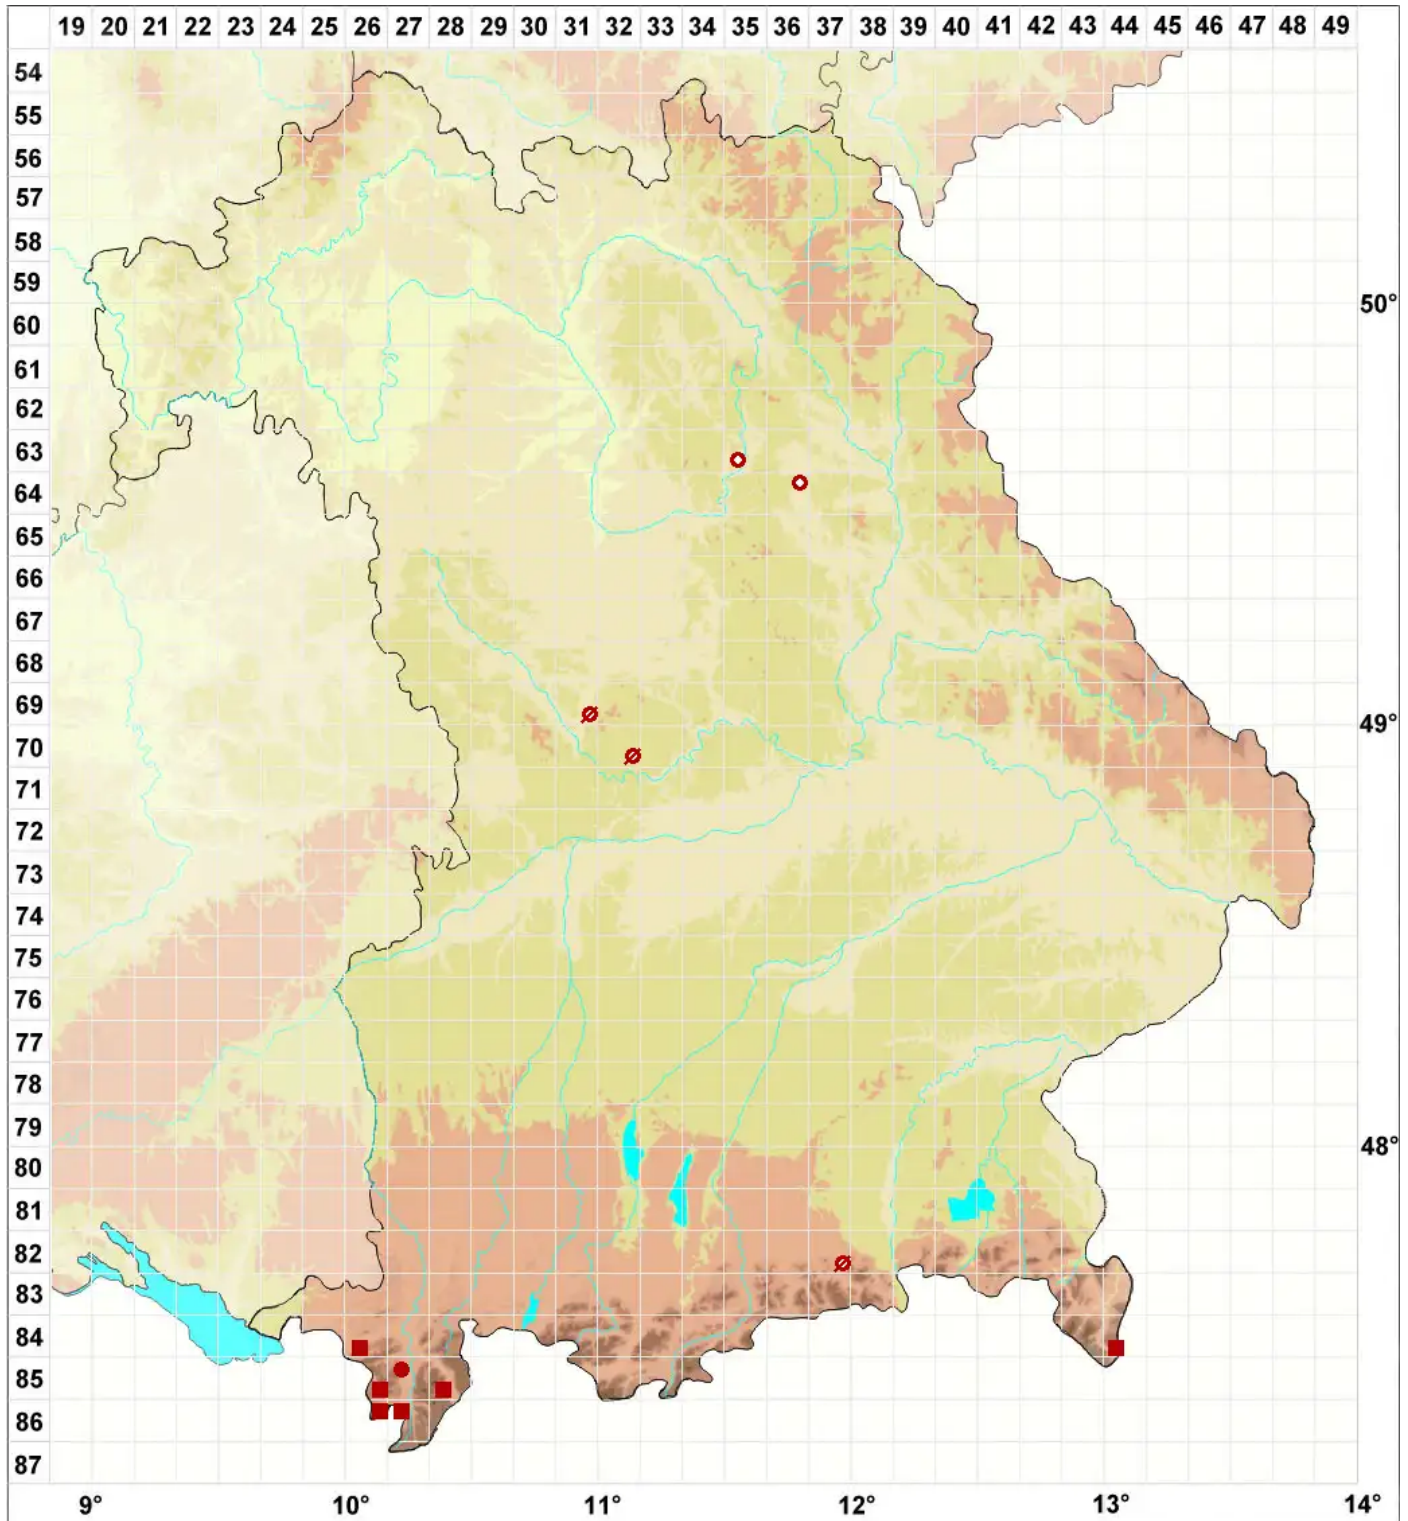

Alectoria sarmentosa (Ach.) Ach.

Baumbart

Legende:

Symbole:

Ausgefülltes Symbol:
Zeitraum von 1980 bis heute (Aktuelle Angabe)

Leeres Symbol:
Zeitraum vor 1980 (Altangabe)

Quadrat: Herbarbeleg