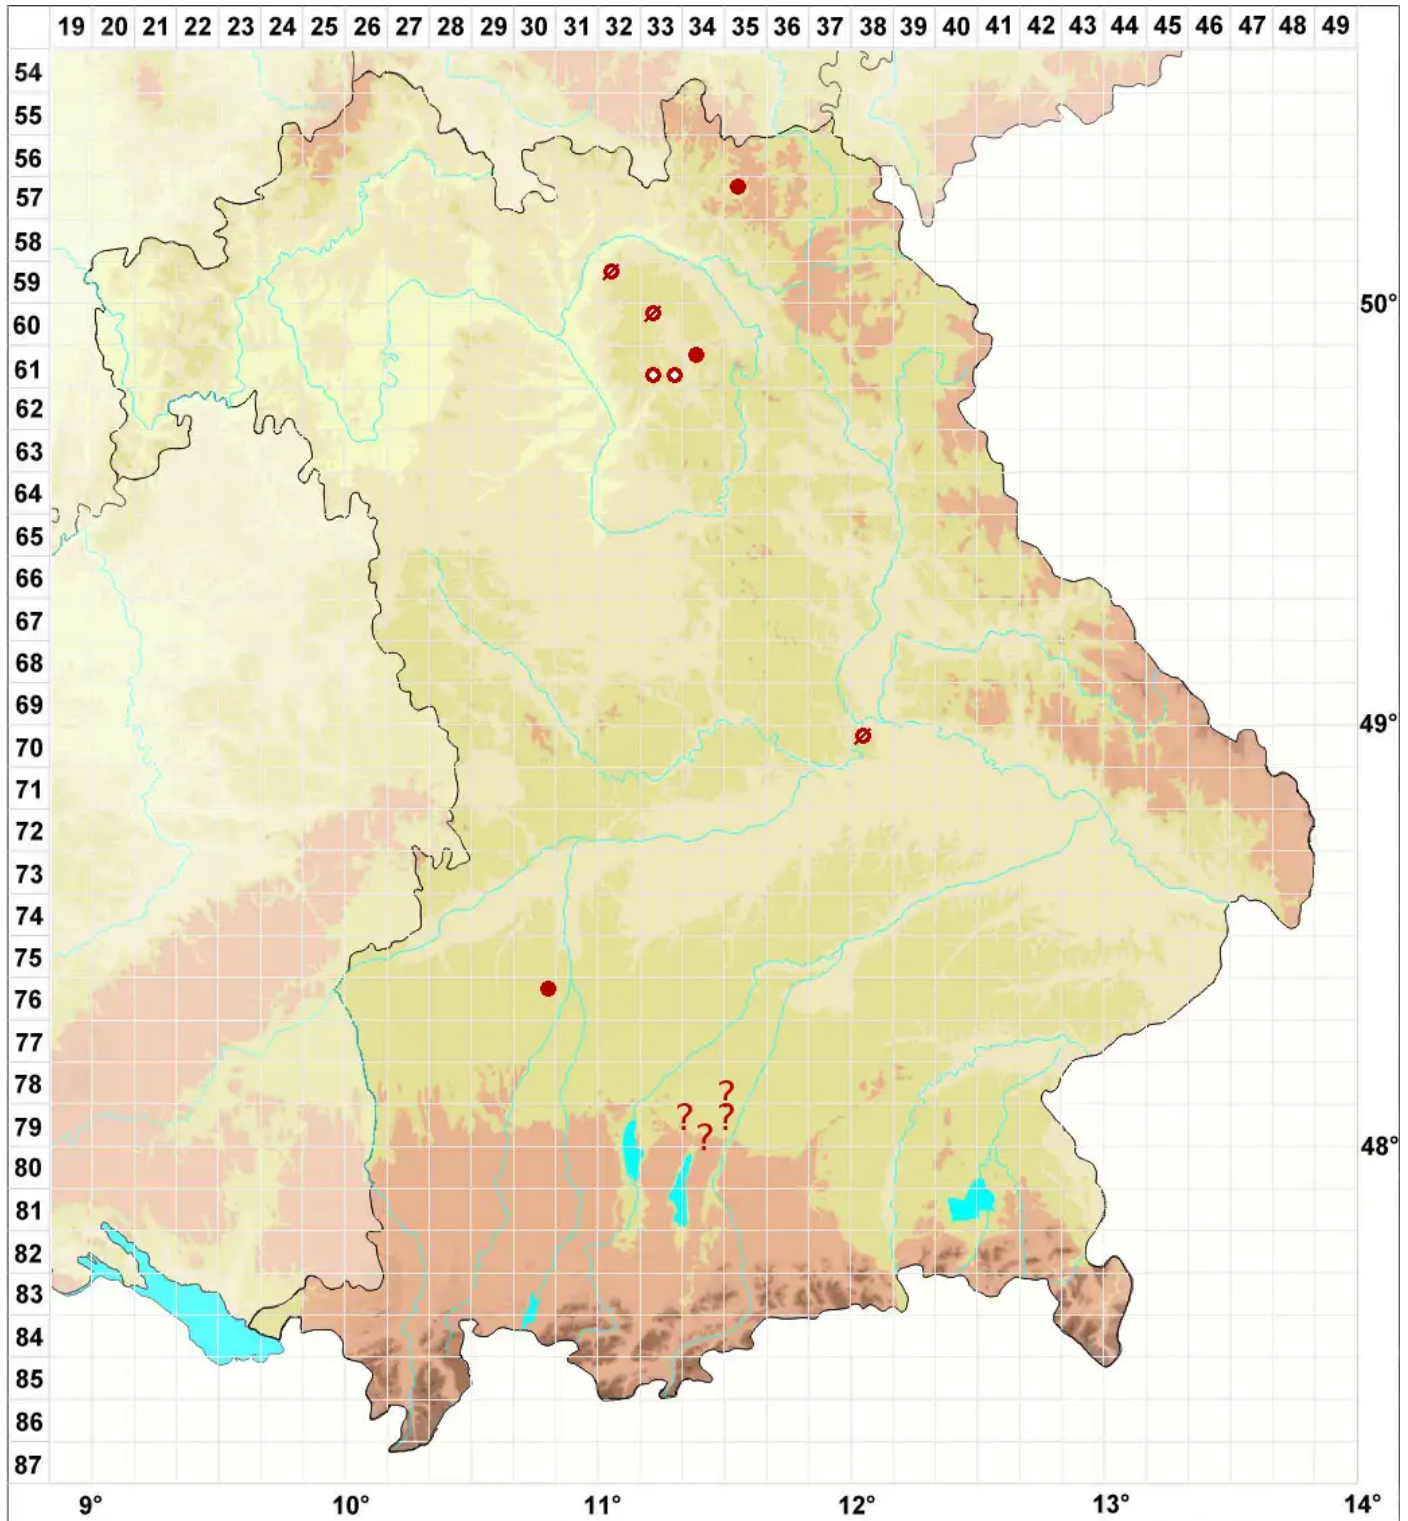

Arthonia fusca (A. Massal.) Hepp

Steinbewohnende Fleckflechte

Legende:

Symbole:

Ausgefülltes Symbol:
Zeitraum von 1980 bis heute (Aktuelle Angabe)

Leeres Symbol:
Zeitraum vor 1980 (Altangabe)

Quadrat: Herbarbeleg