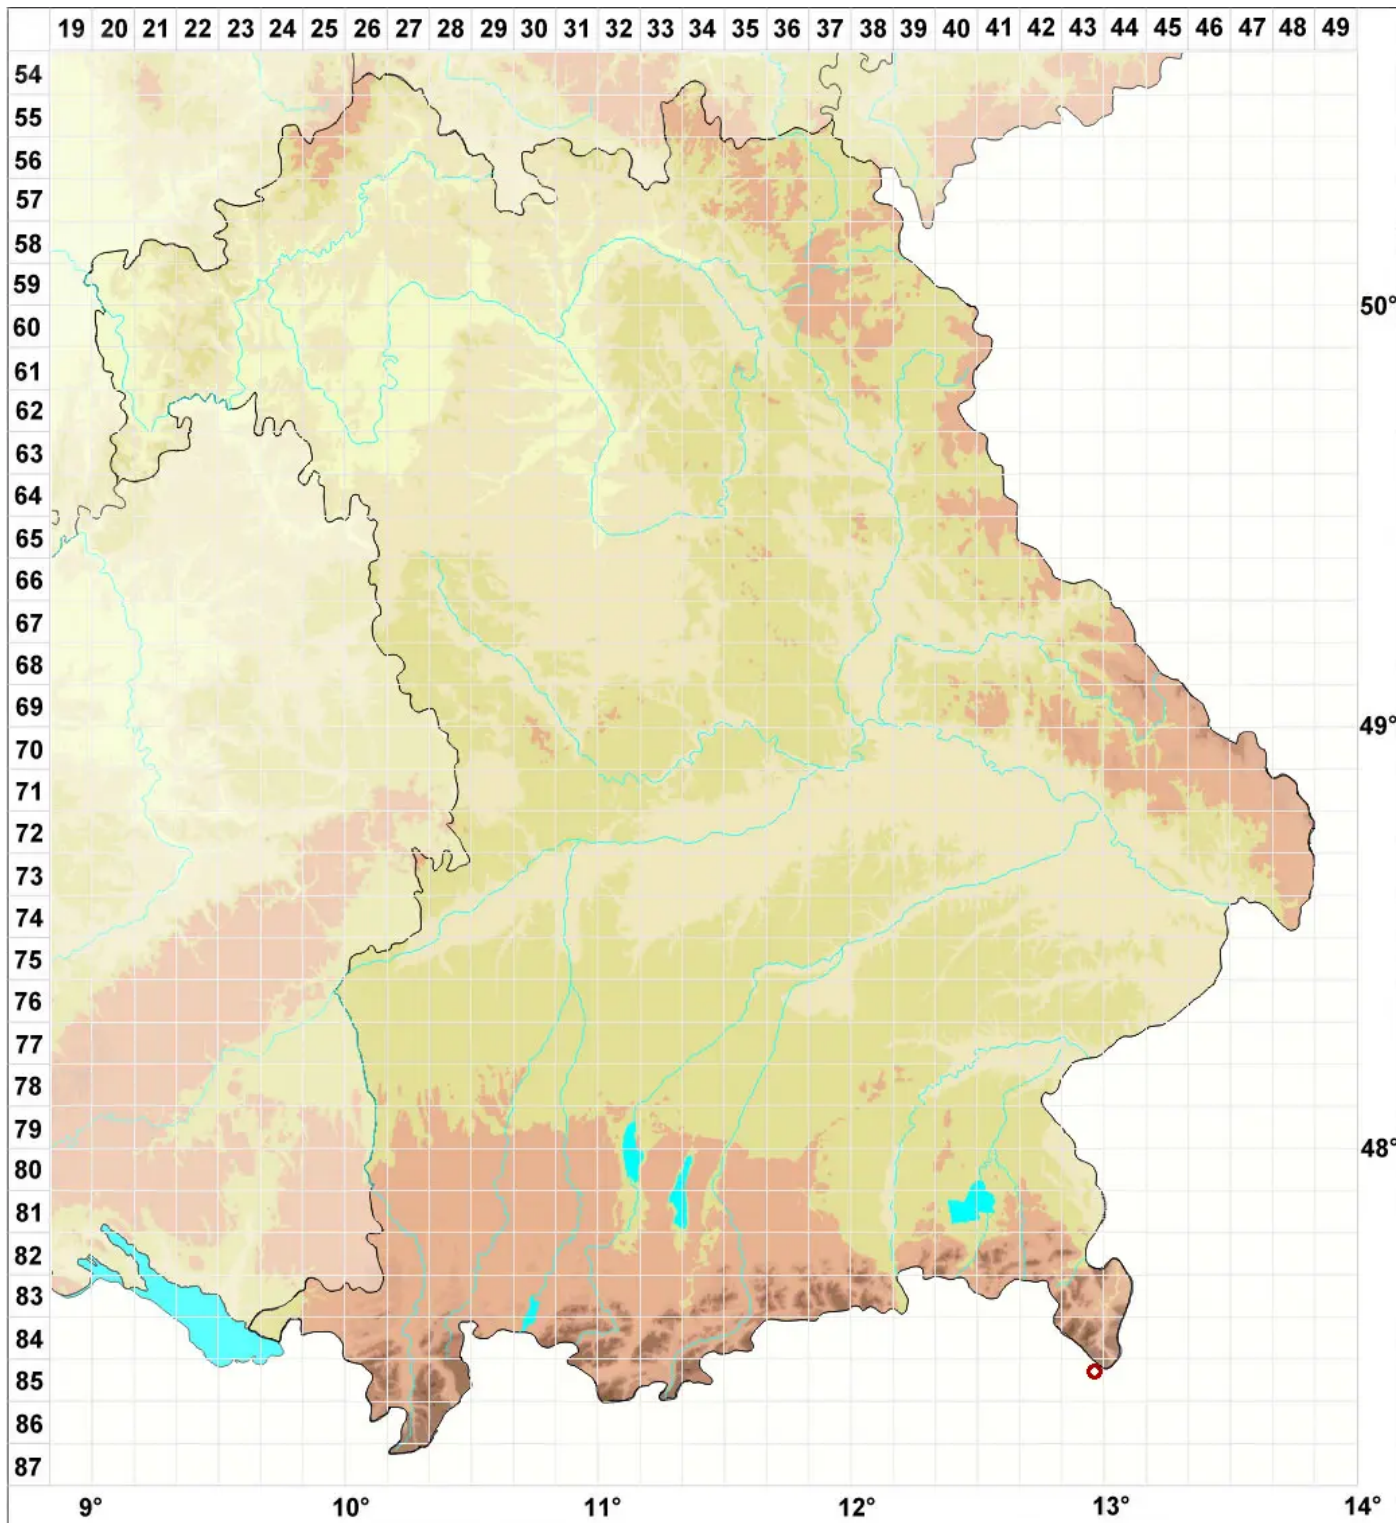

Allocetraria madreporiformis (Ach.) Kärnefelt & A. Thell

Korallen-Fingerflechte

Legende:

Symbole:

Ausgefülltes Symbol:
Zeitraum von 1980 bis heute (Aktuelle Angabe)

Leeres Symbol:
Zeitraum vor 1980 (Altangabe)

Quadrat: Herbarbeleg