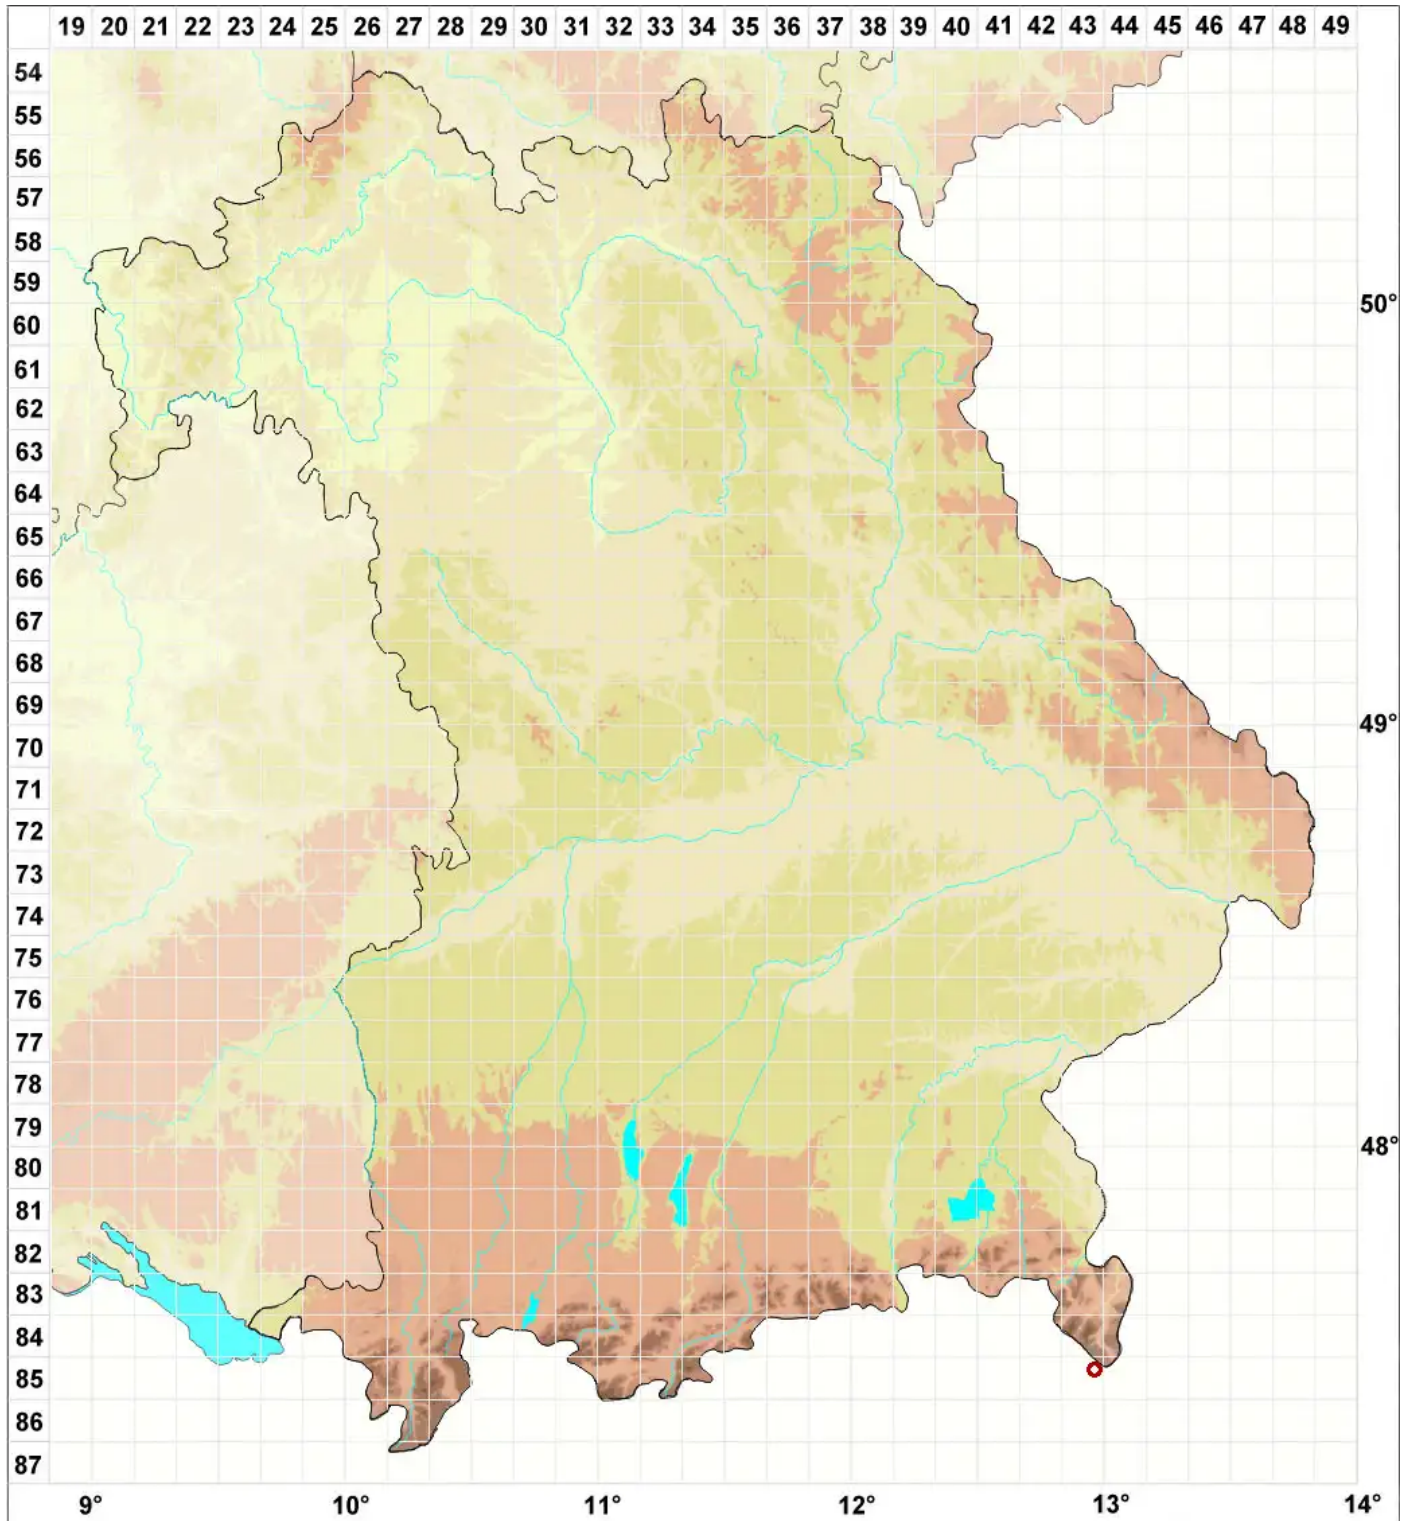

# *Allocetraria madreporiformis* (Ach.) Kärnefelt & A. Thell

## Korallen-Fingerflechte

Legende:

**Symbole:**

Ausgefülltes Symbol:  
Zeitraum von 1980 bis heute (Aktuelle Angabe)

Leeres Symbol:  
Zeitraum vor 1980 (Altangabe)

Quadrat: Herbarbeleg