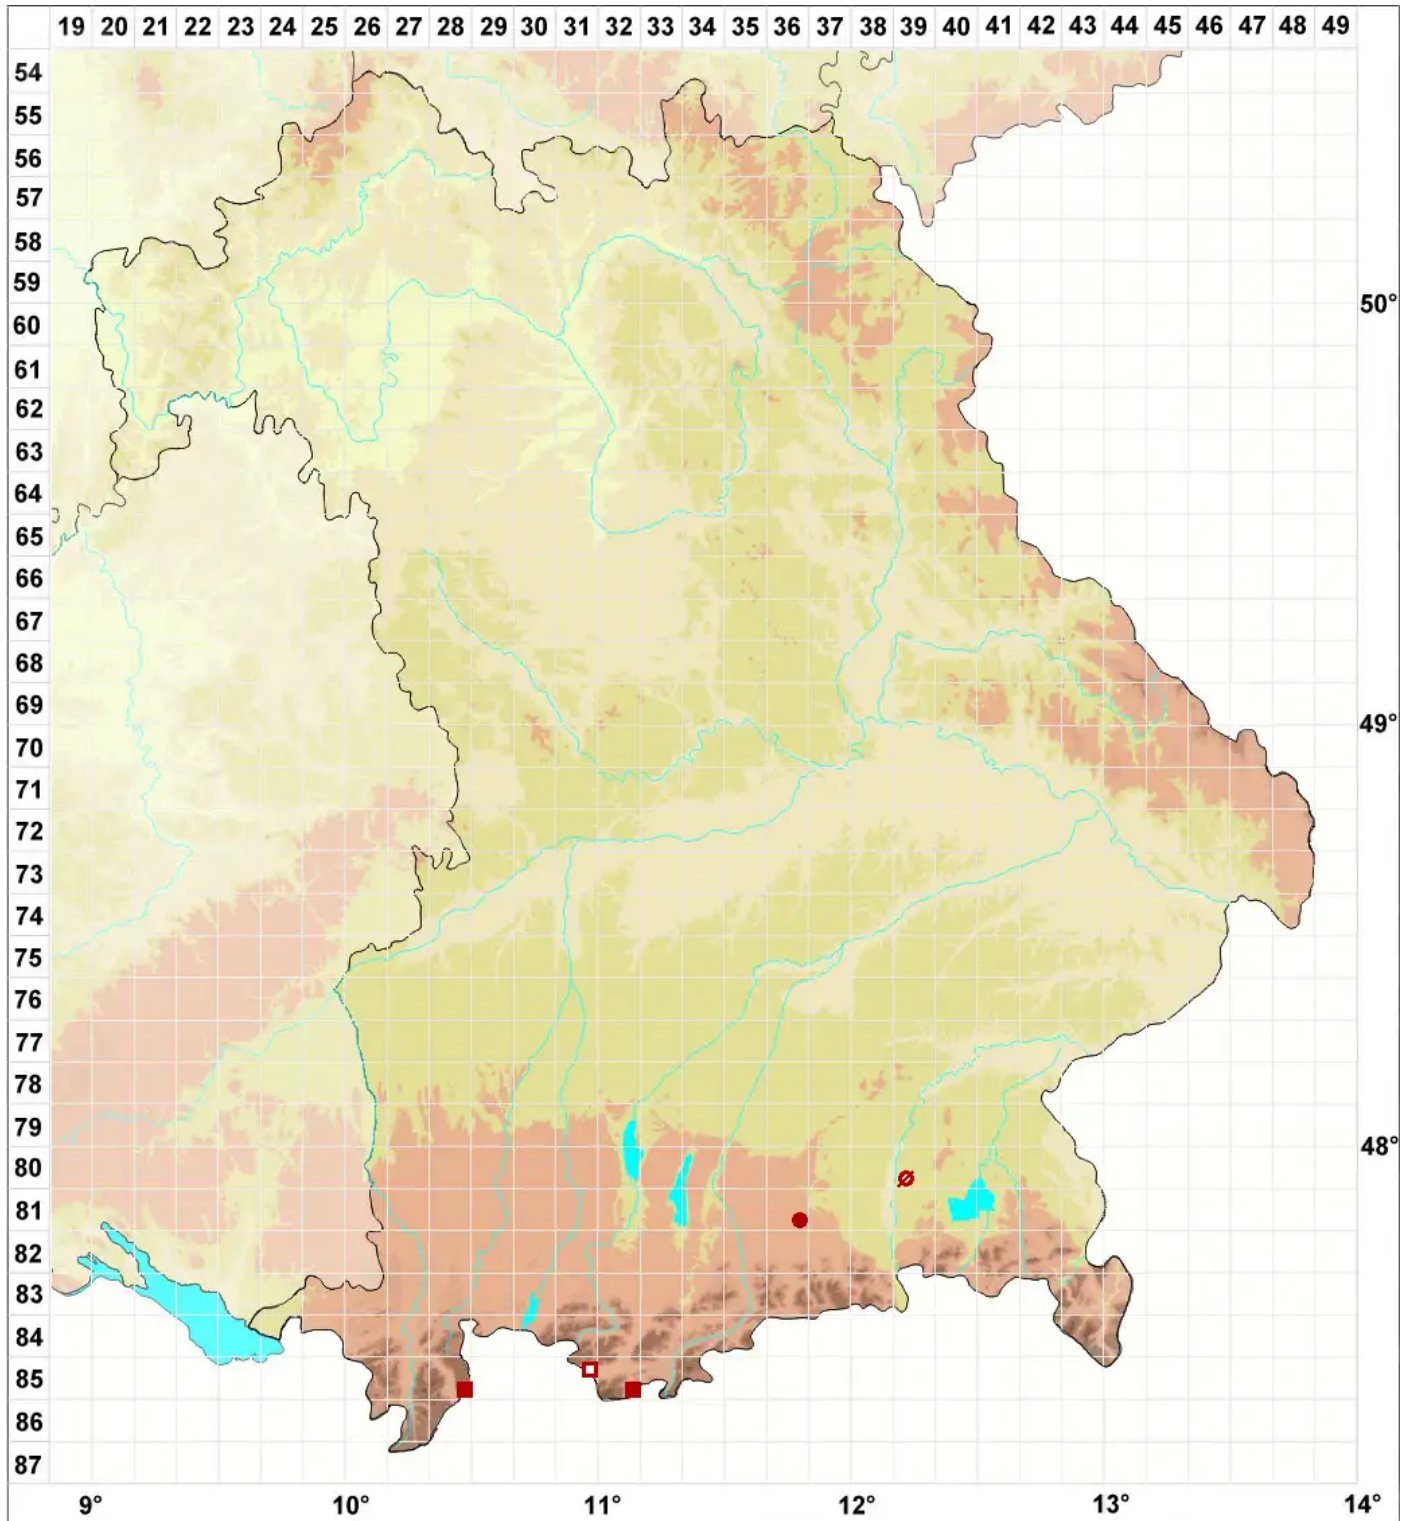

Usnocetraria oakesiana (Tuck.) M. J. Lai & J. C. Wei

Gesäumte Moosflechte

Legende:

- Symbole:**
Ausgefülltes Symbol:
Zeitraum von 1980 bis heute (Aktuelle Angabe)
Leeres Symbol:
Zeitraum vor 1980 (Altangabe)
Quadrat: Herbarbeleg