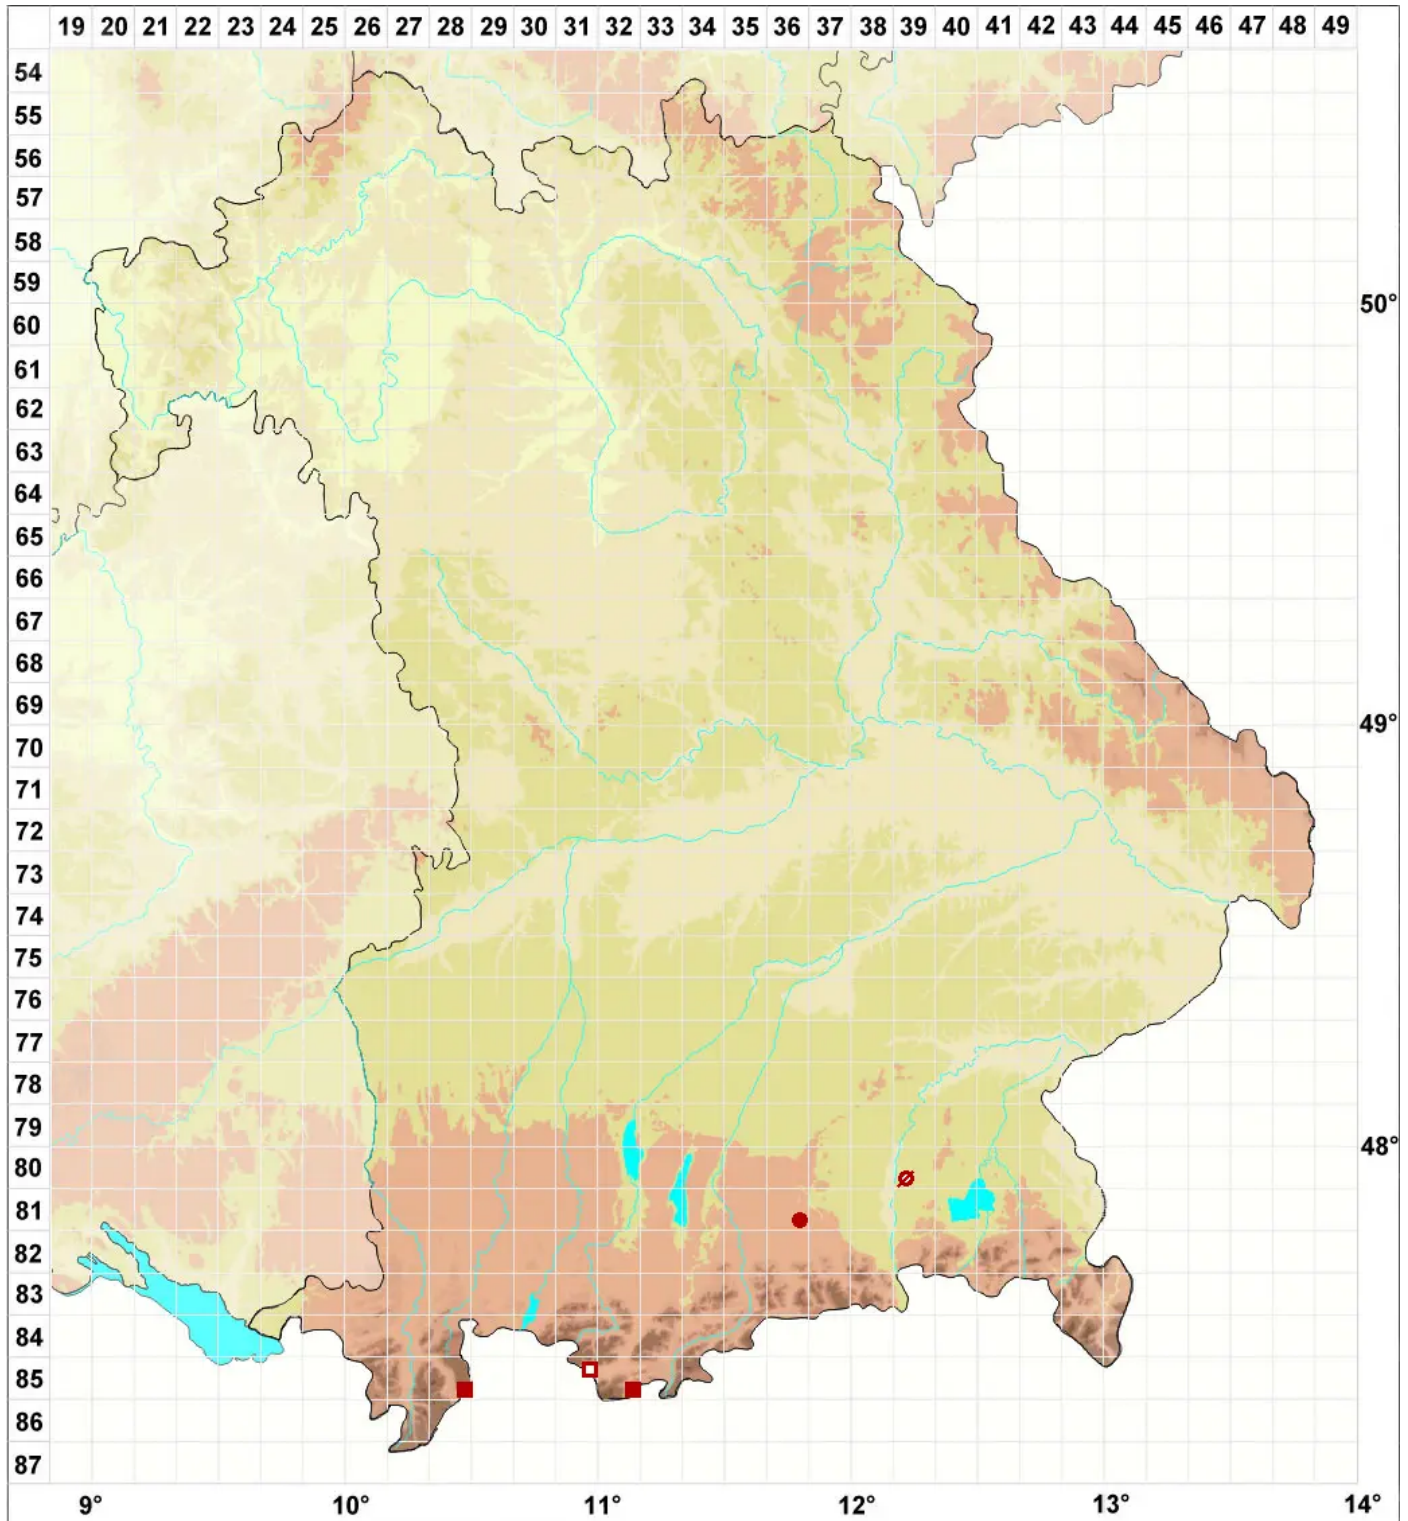

Usnocetraria oakesiana (Tuck.) M. J. Lai & J. C. Wei

Gesäumte Moosflechte

Legende:

Symbole:

Ausgefülltes Symbol:
Zeitraum von 1980 bis heute (Aktuelle Angabe)

Leeres Symbol:
Zeitraum vor 1980 (Altangabe)

Quadrat: Herbarbeleg