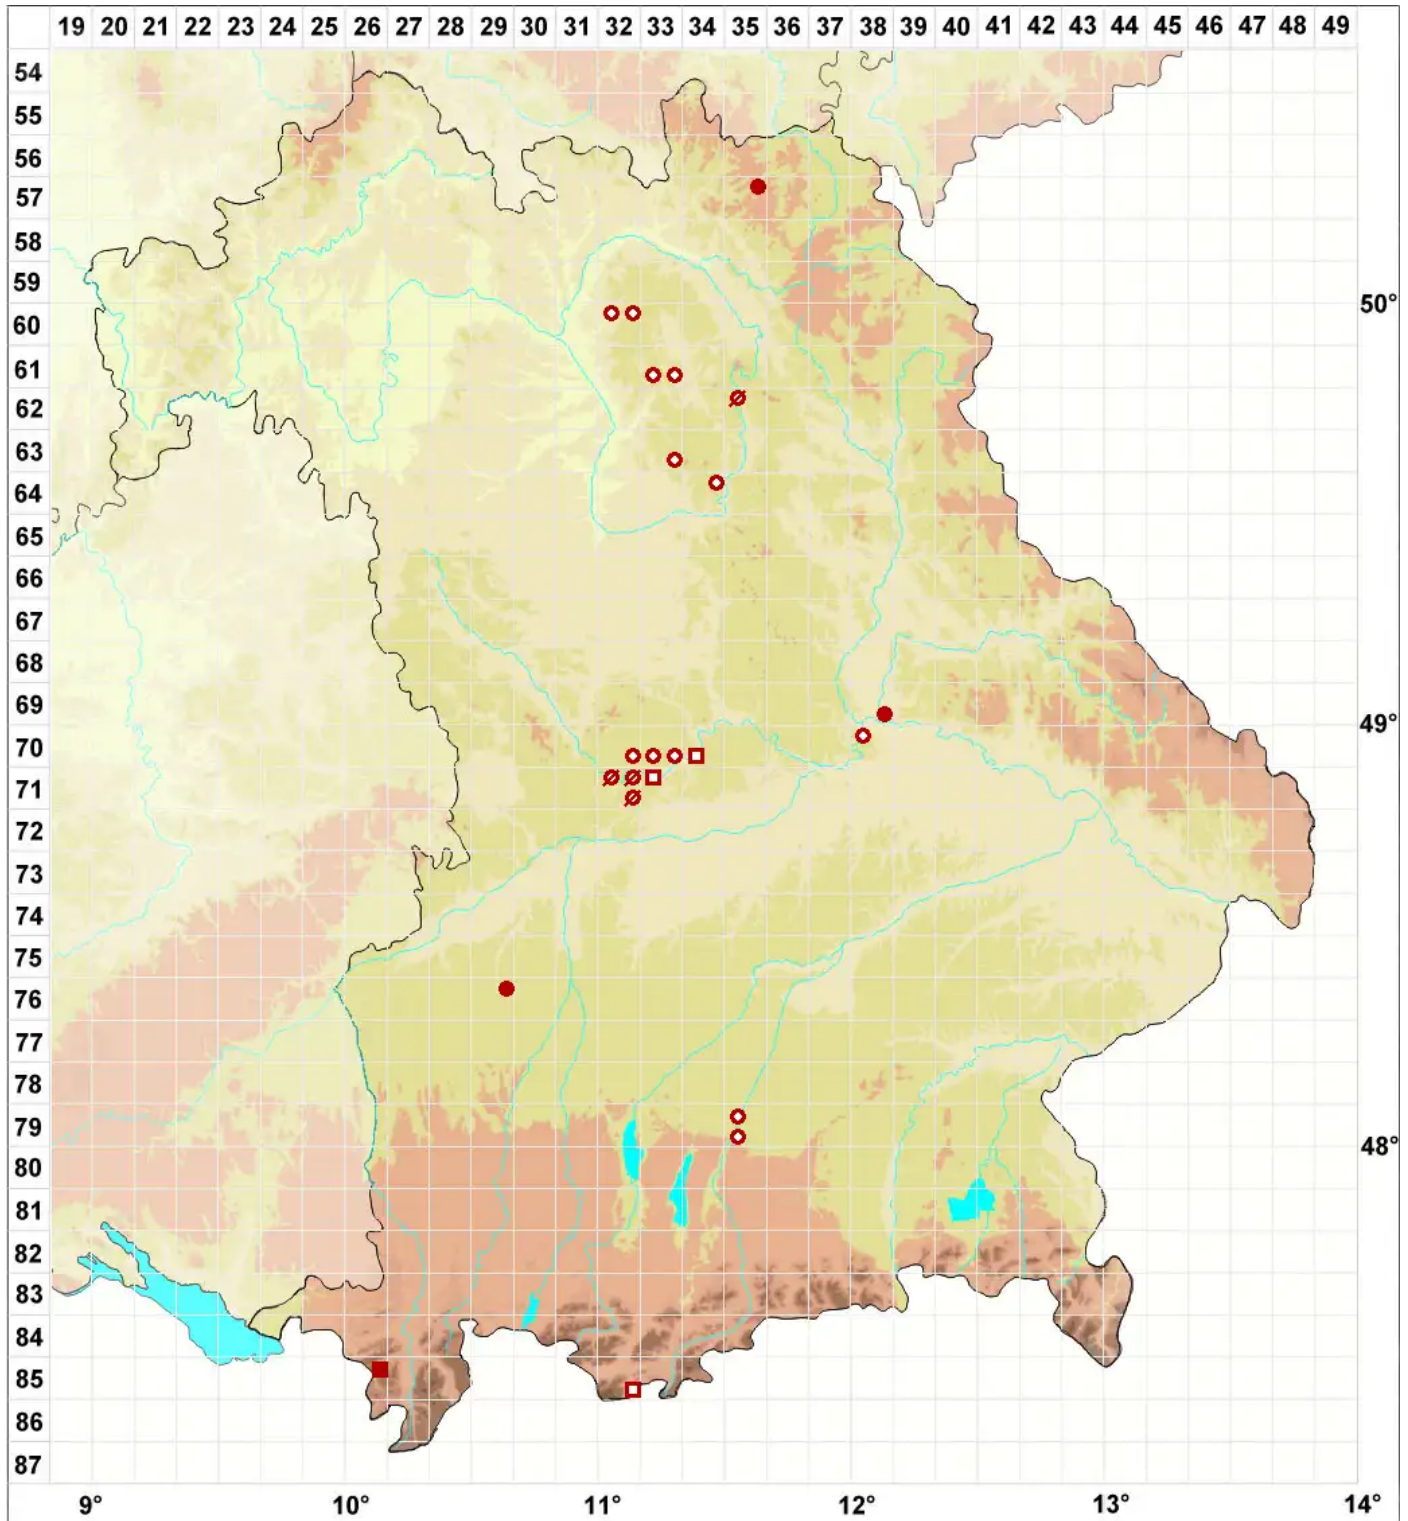

Verrucaria hochstetteri Fr.

Hochstetters Warzenflechte

Legende:

Symbole:
Ausgefülltes Symbol:
Zeitraum von 1980 bis heute (Aktuelle Angabe)
Leeres Symbol:
Zeitraum vor 1980 (Altangabe)
Quadrat: Herbarbeleg