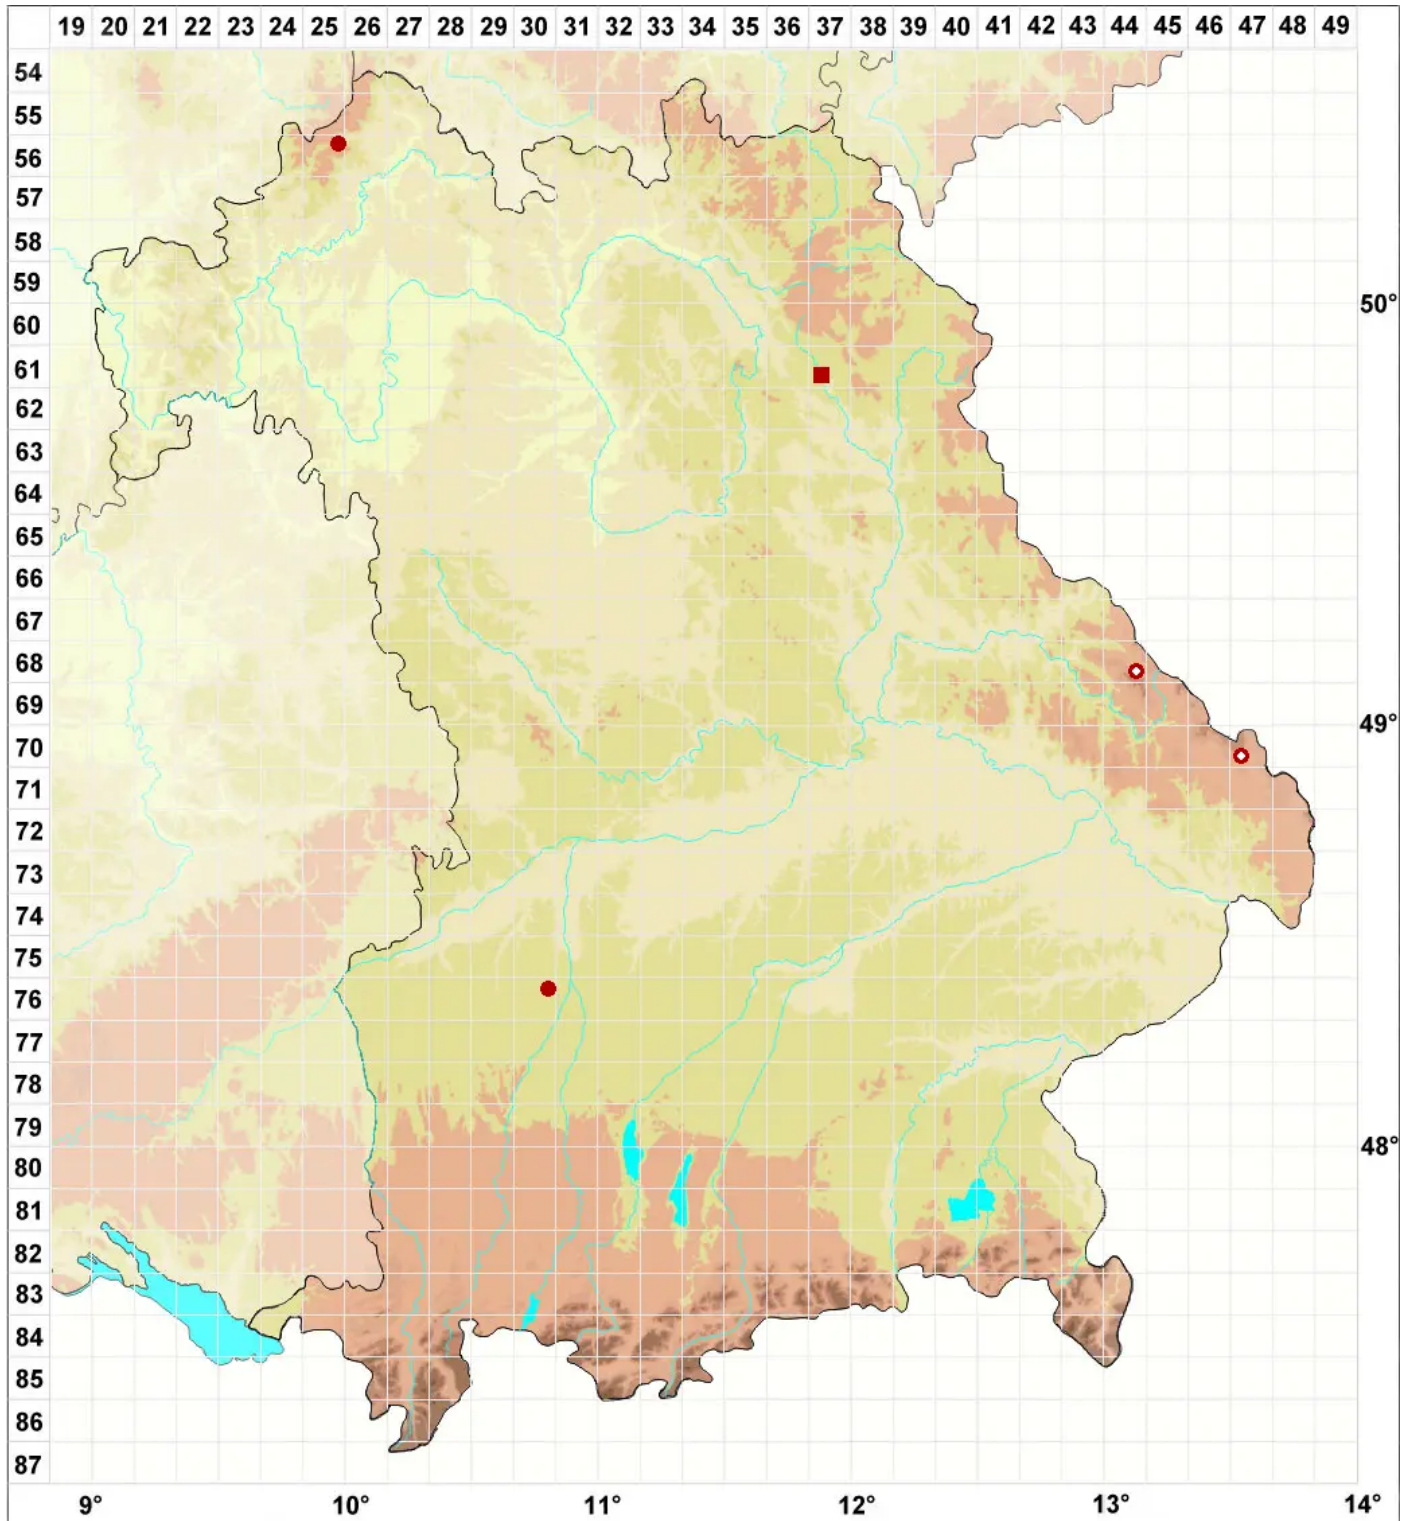

# Immersaria athrocarpa (Ach.) Rambold & Pietschm.

## Felsen-Immersarie

Legende:

**Symbole:**

Ausgefülltes Symbol:  
Zeitraum von 1980 bis heute (Aktuelle Angabe)

Leeres Symbol:  
Zeitraum vor 1980 (Altangabe)

Quadrat: Herbarbeleg