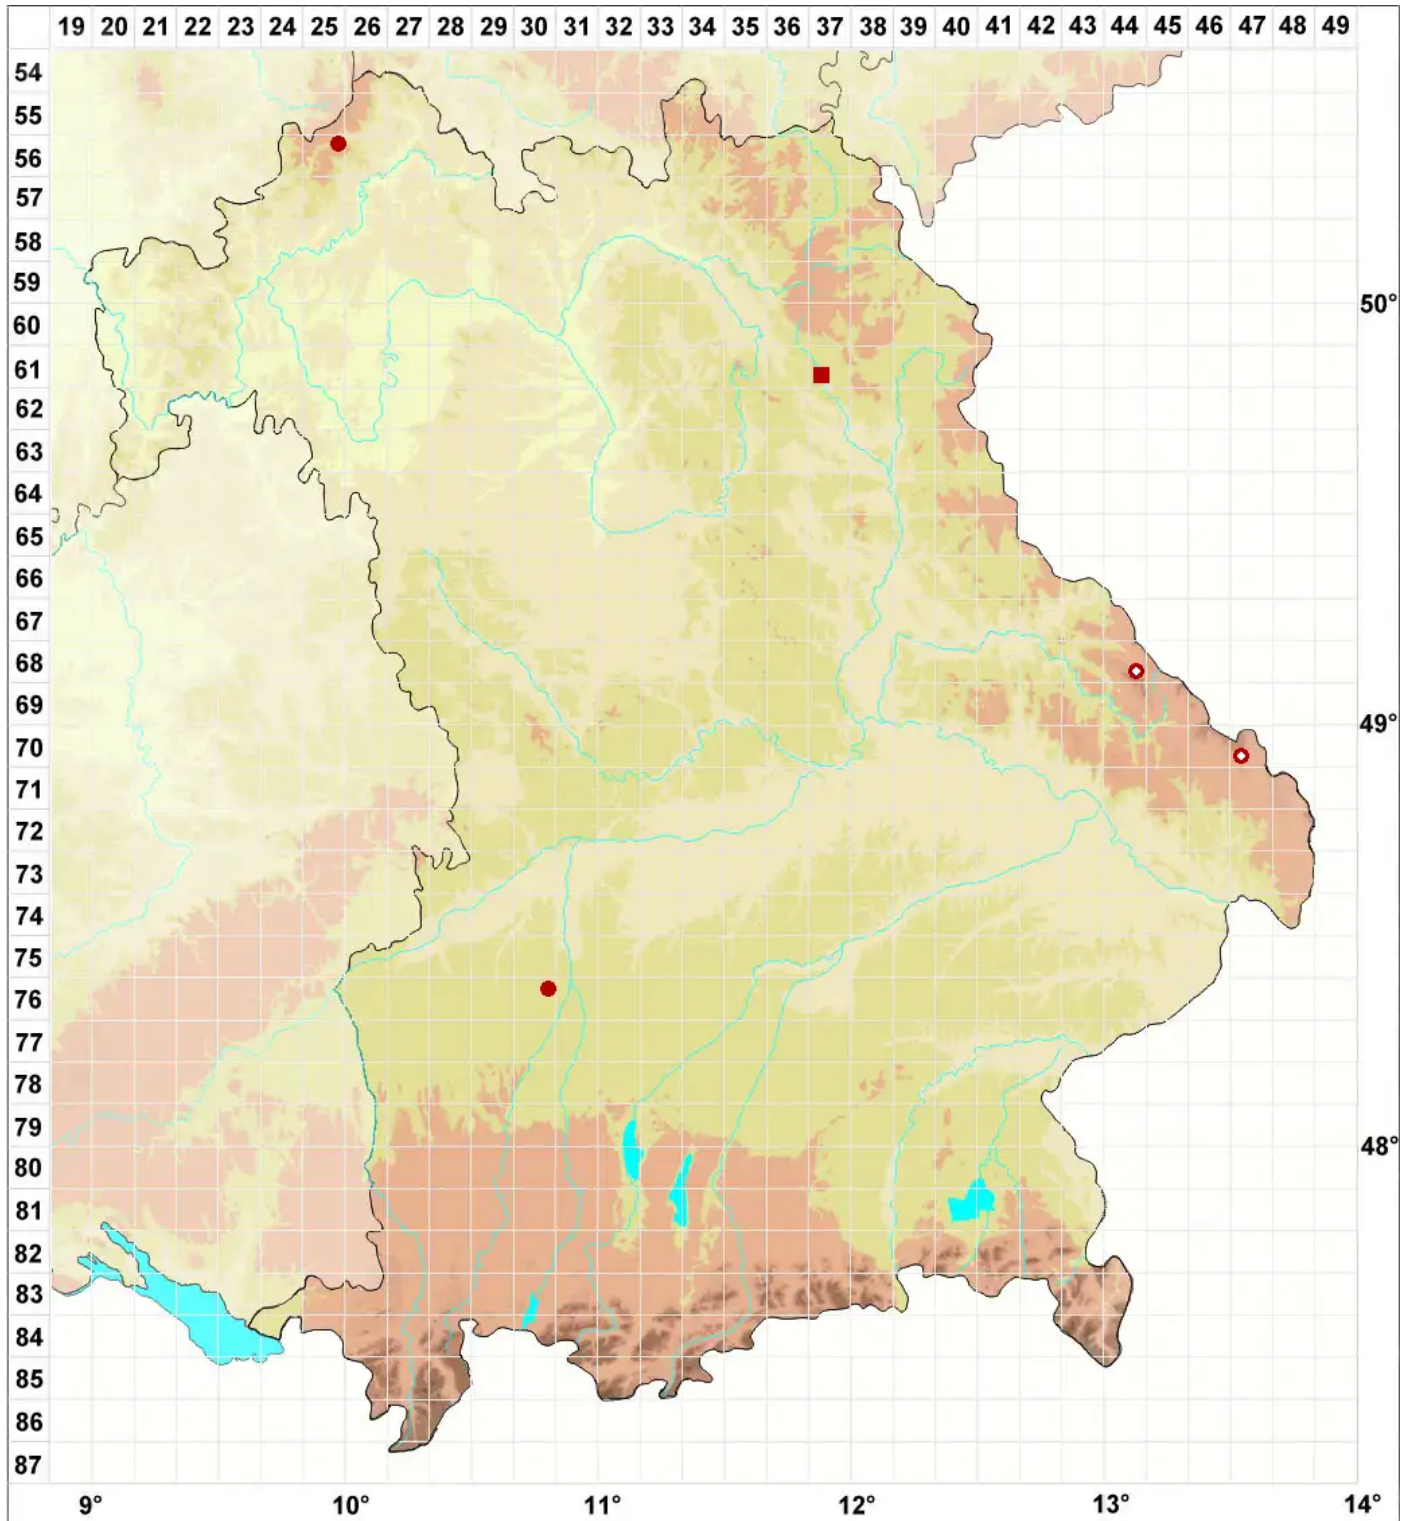

# Immersaria athrocarpa (Ach.) Rambold & Pietschm.

## Felsen-Immersarie

Legende:

**Symbole:**

Ausgefülltes Symbol:  
Zeitraum von 1980 bis heute (Aktuelle Angabe)

Leeres Symbol:  
Zeitraum vor 1980 (Altangabe)

Quadrat: Herbarbeleg