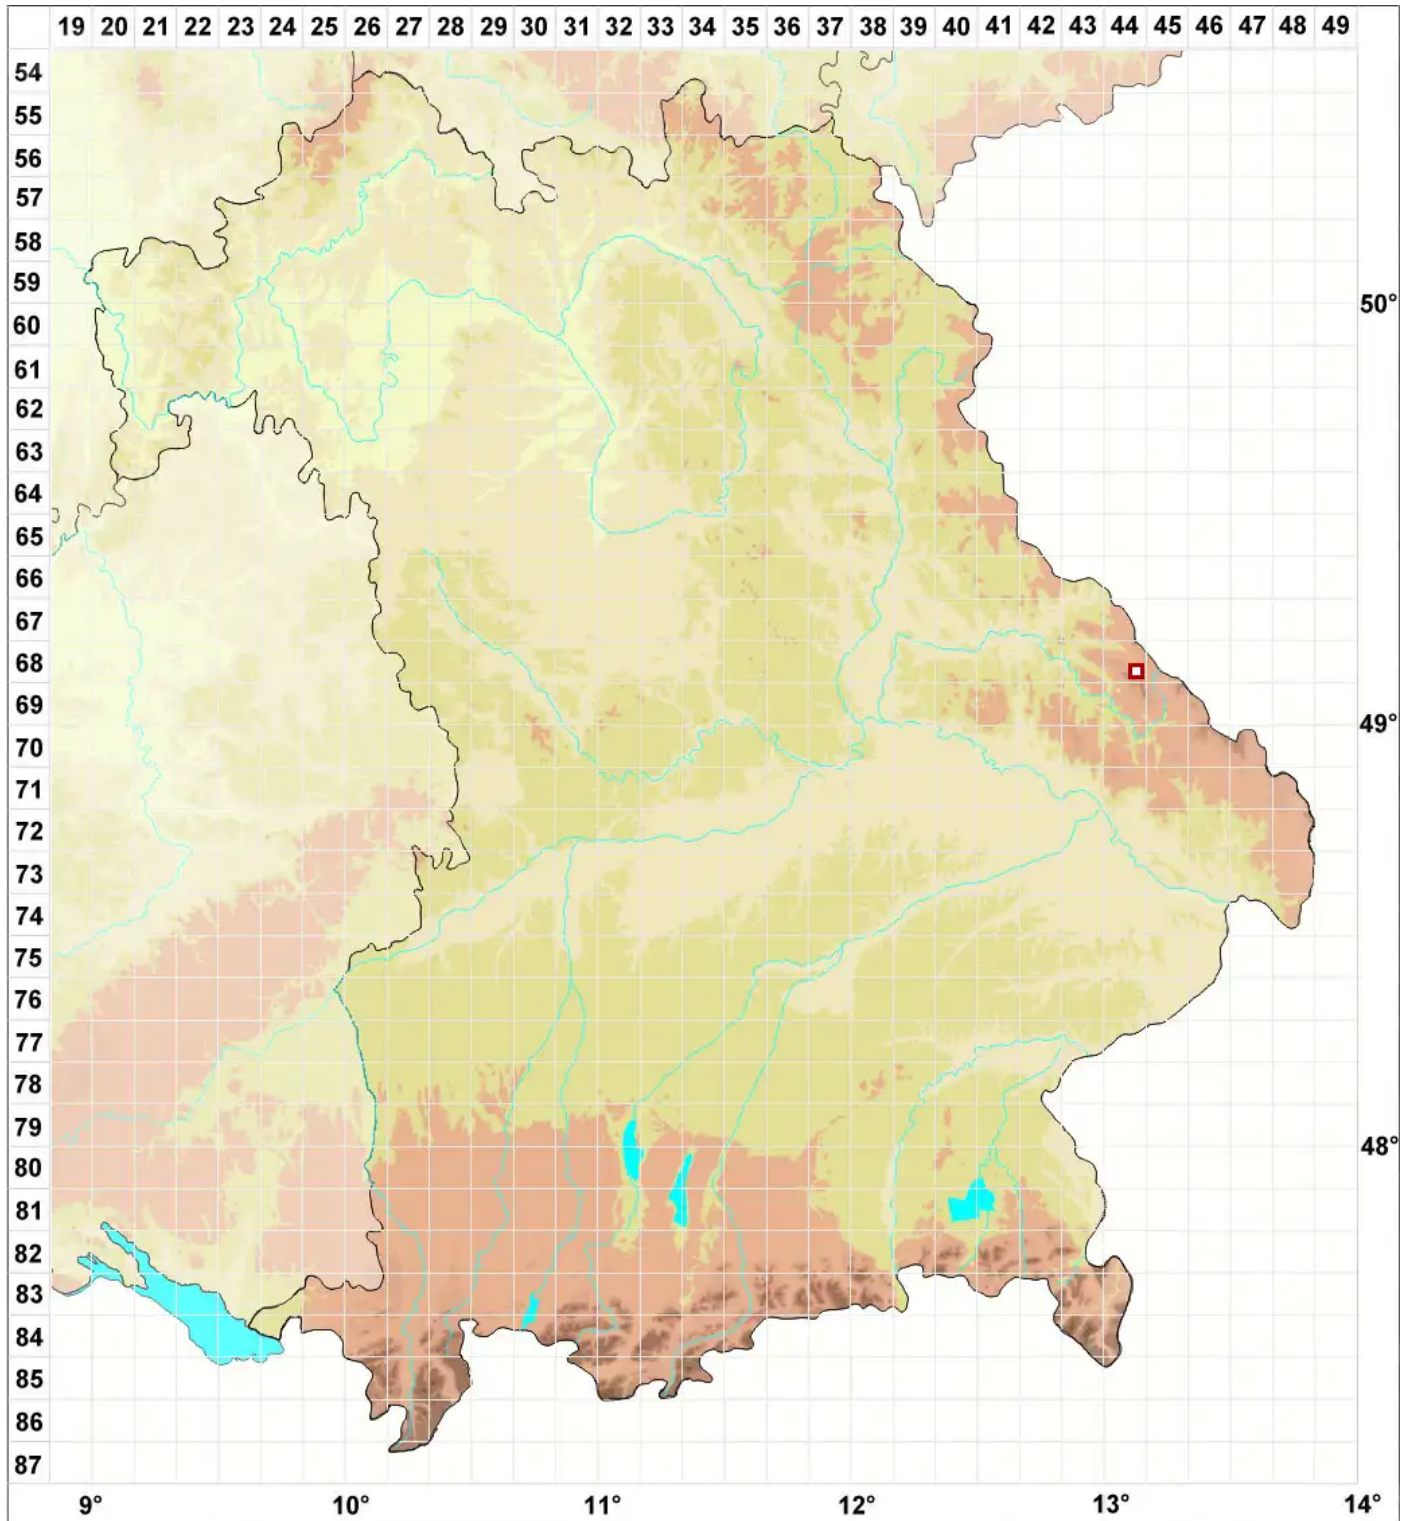

Amygdalaria panaeola (Ach.) Hertel & Brodo

Mehlige Mandelflechte

Legende:

Symbole:

Ausgefülltes Symbol:
Zeitraum von 1980 bis heute (Aktuelle Angabe)

Leeres Symbol:
Zeitraum vor 1980 (Altangabe)

Quadrat: Herbarbeleg