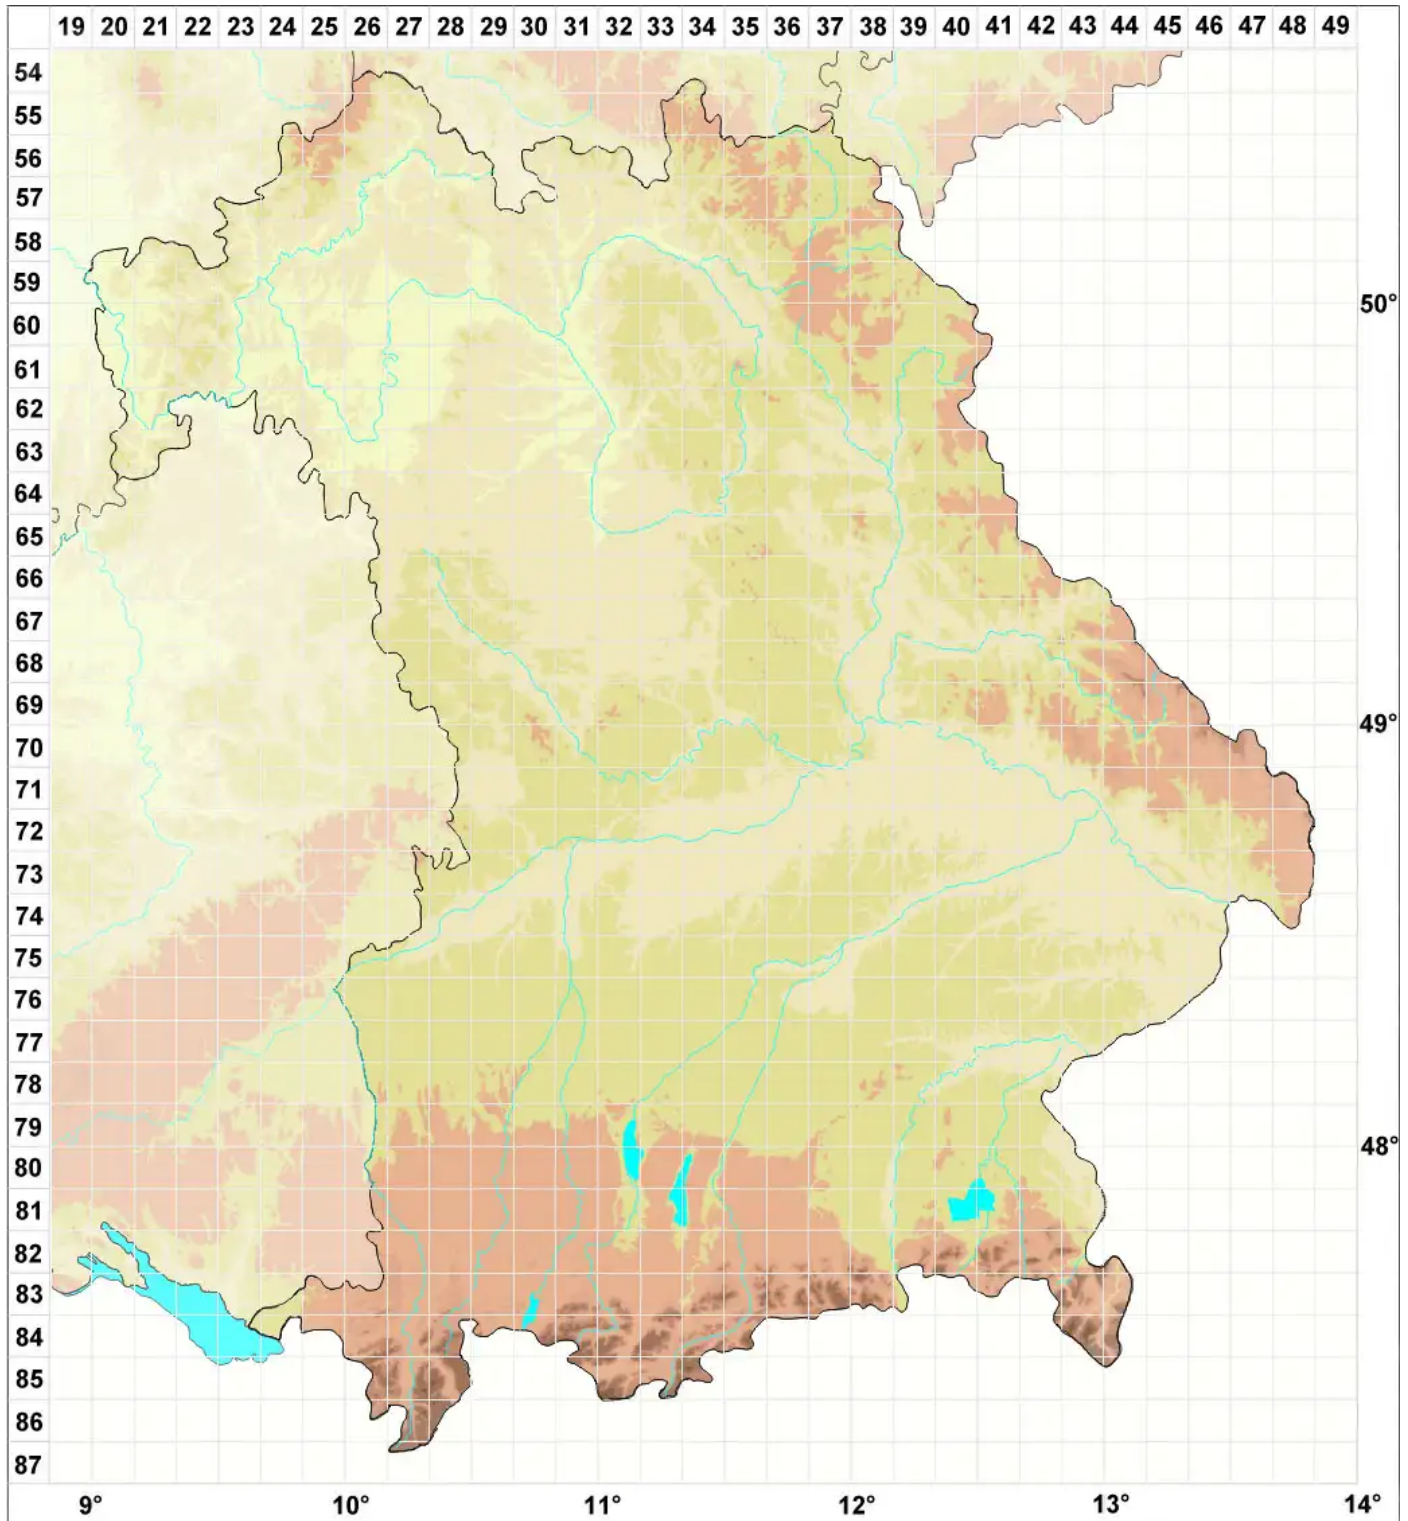

Anaptychia bryorum Poelt

Moos-Wimpernflechte

Legende:

- Symbole:**
Ausgefülltes Symbol:
Zeitraum von 1980 bis heute (Aktuelle Angabe)
Leeres Symbol:
Zeitraum vor 1980 (Altangabe)
Quadrat: Herbarbeleg