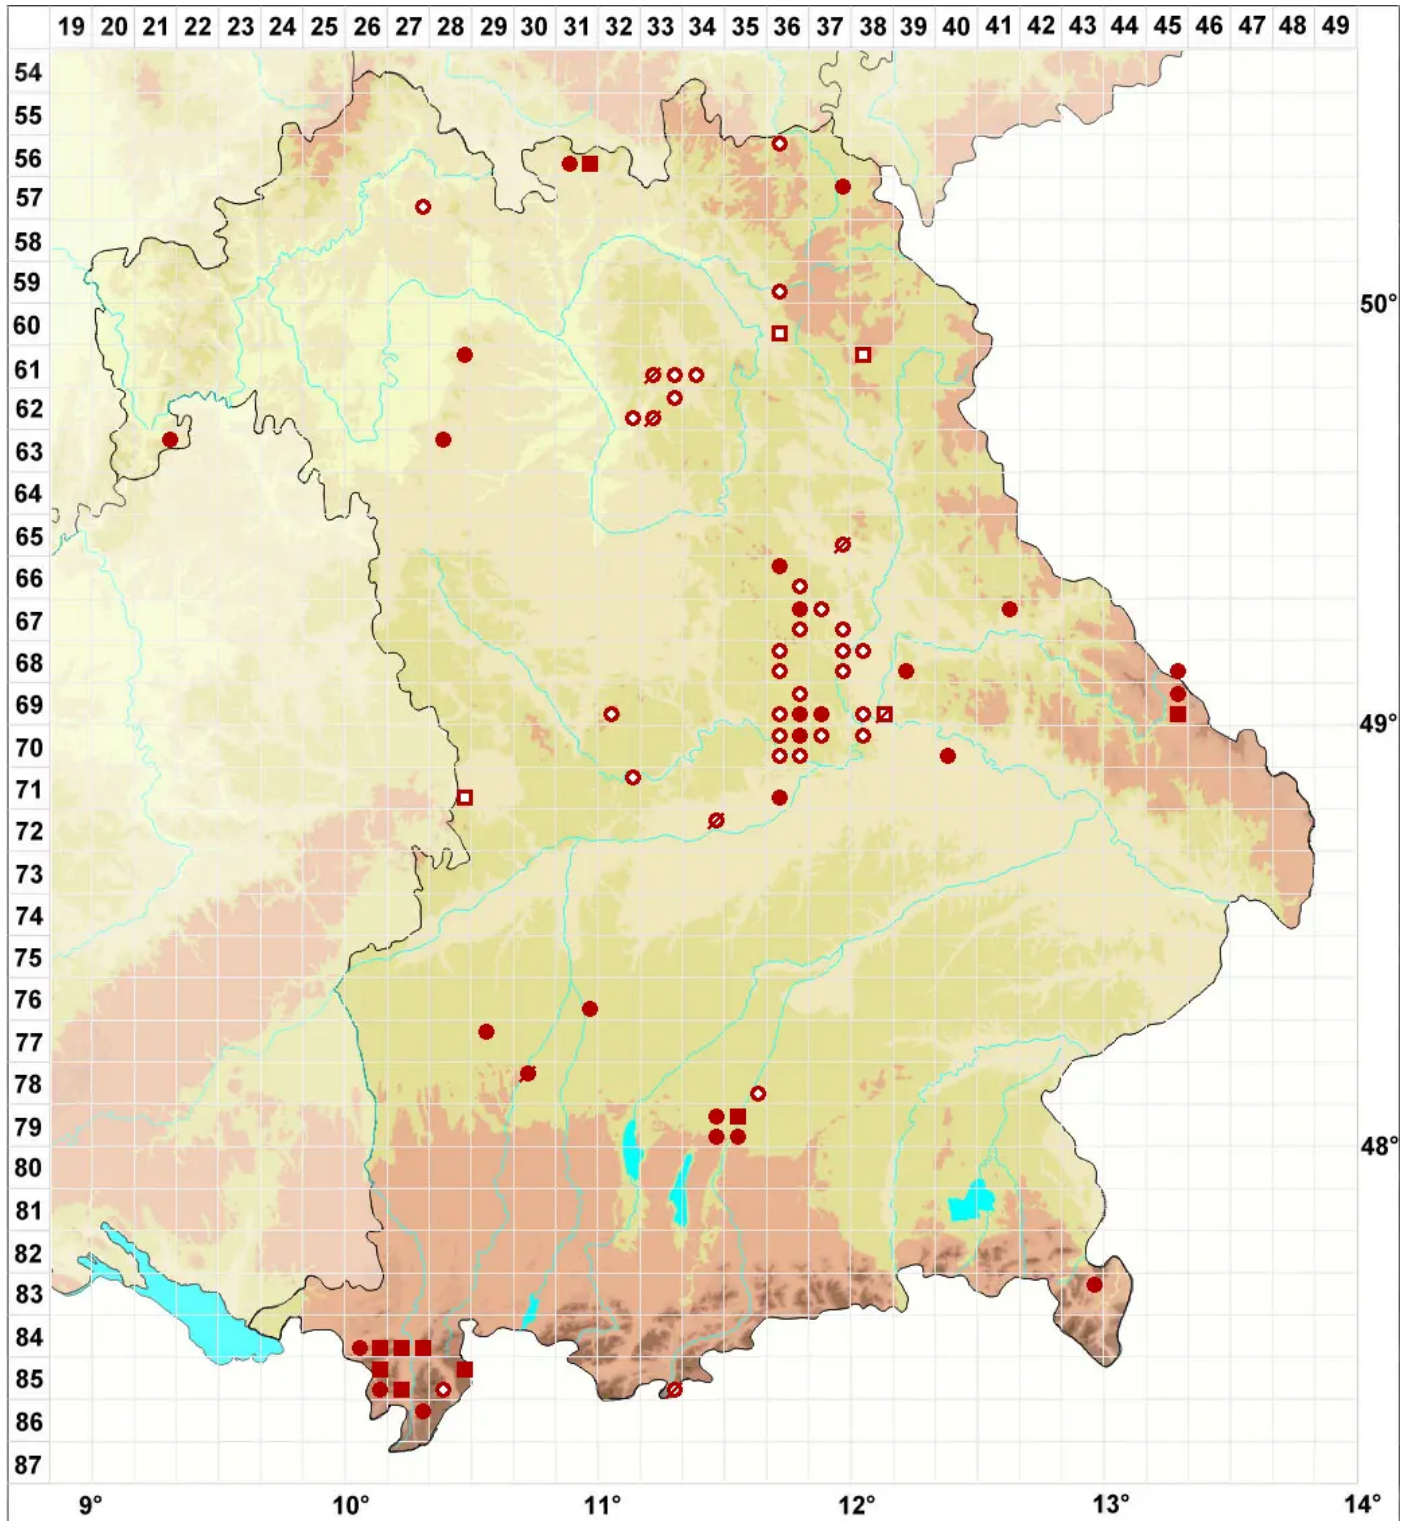

Anaptychia ciliaris (L.) Körb.

Gefranste Wimpernflechte

Legende:

- Symbole:**
- Ausgefülltes Symbol:
Zeitraum von 1980 bis heute (Aktuelle Angabe)
 - Leeres Symbol:
Zeitraum vor 1980 (Altangabe)
 - Quadrat: Herbarbeleg