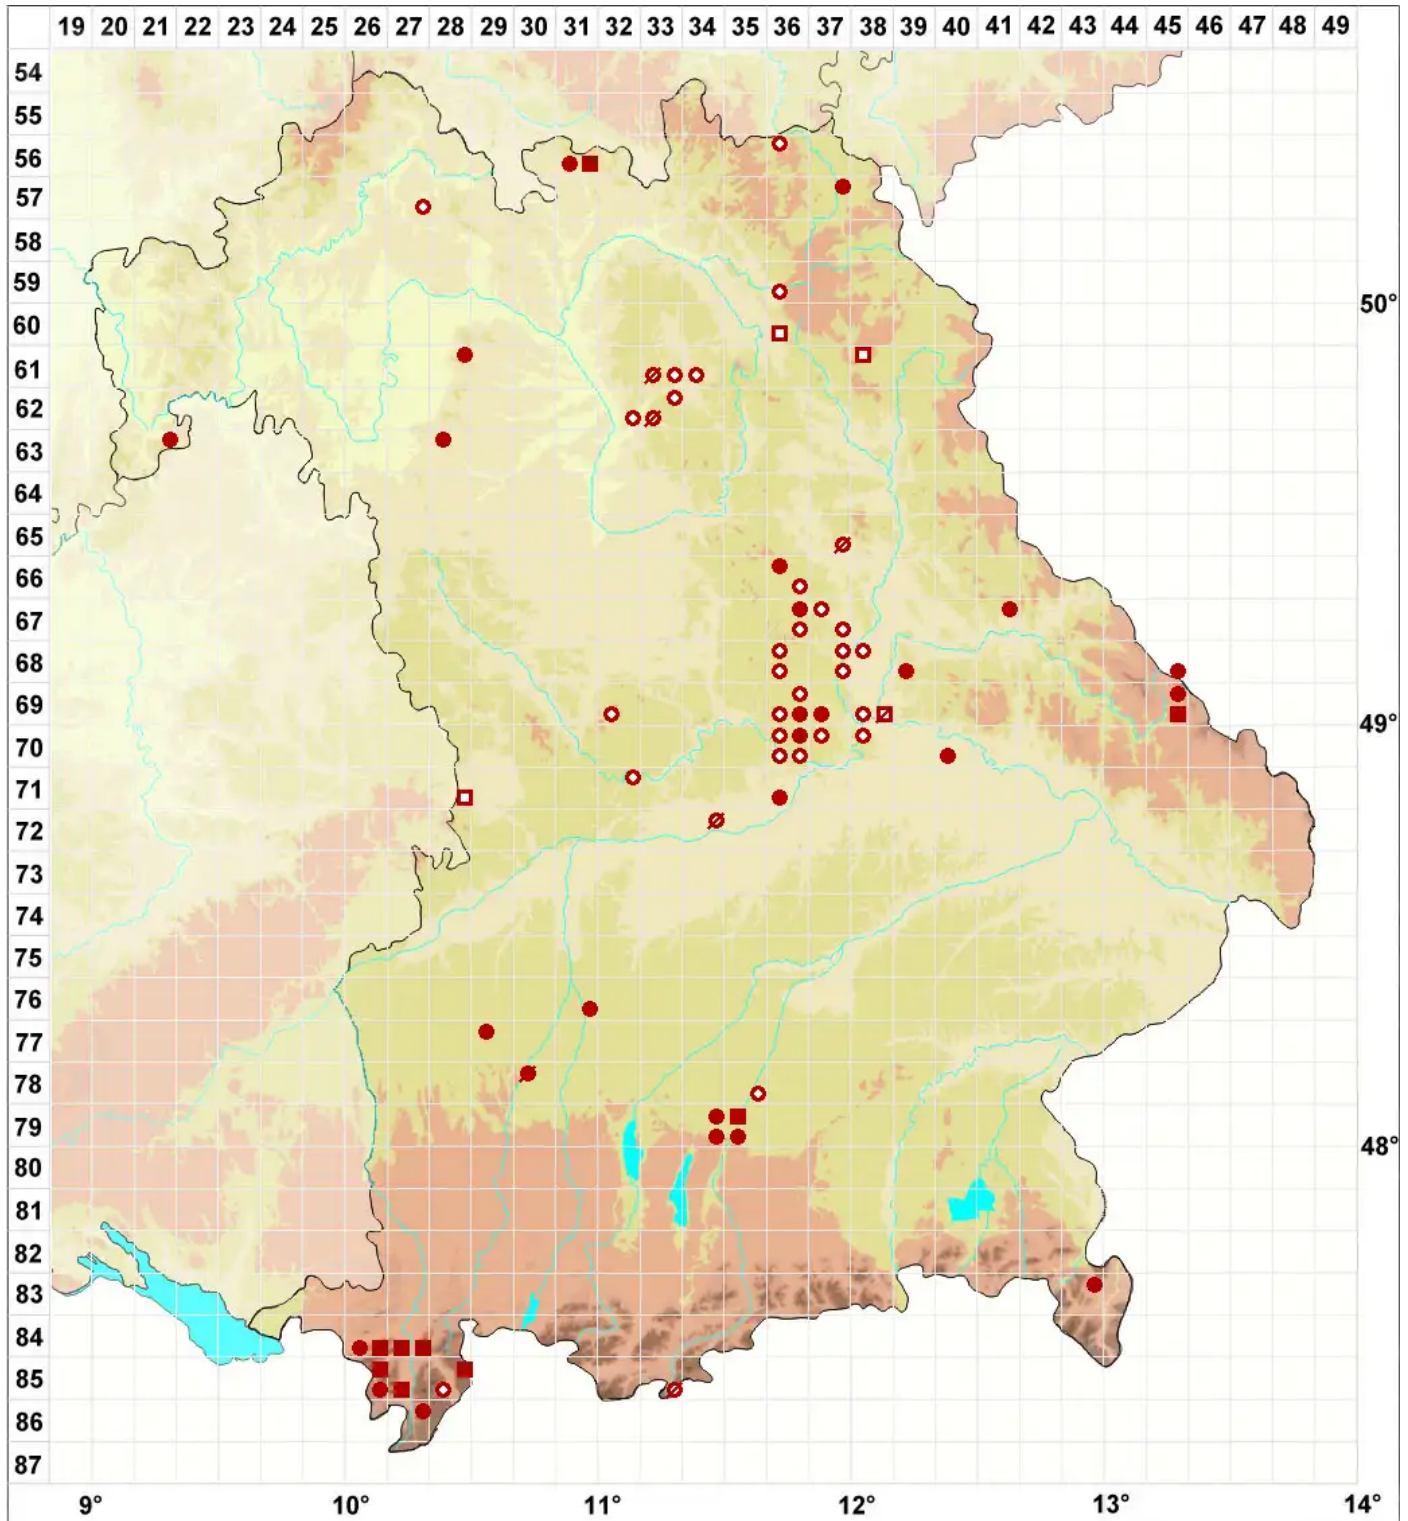

Anaptychia ciliaris (L.) Körb.

Gefranste Wimpernflechte

Legende:

- Symbole:**
- Ausgefülltes Symbol:
Zeitraum von 1980 bis heute (Aktuelle Angabe)
 - Leeres Symbol:
Zeitraum vor 1980 (Altangabe)
 - Quadrat: Herbarbeleg