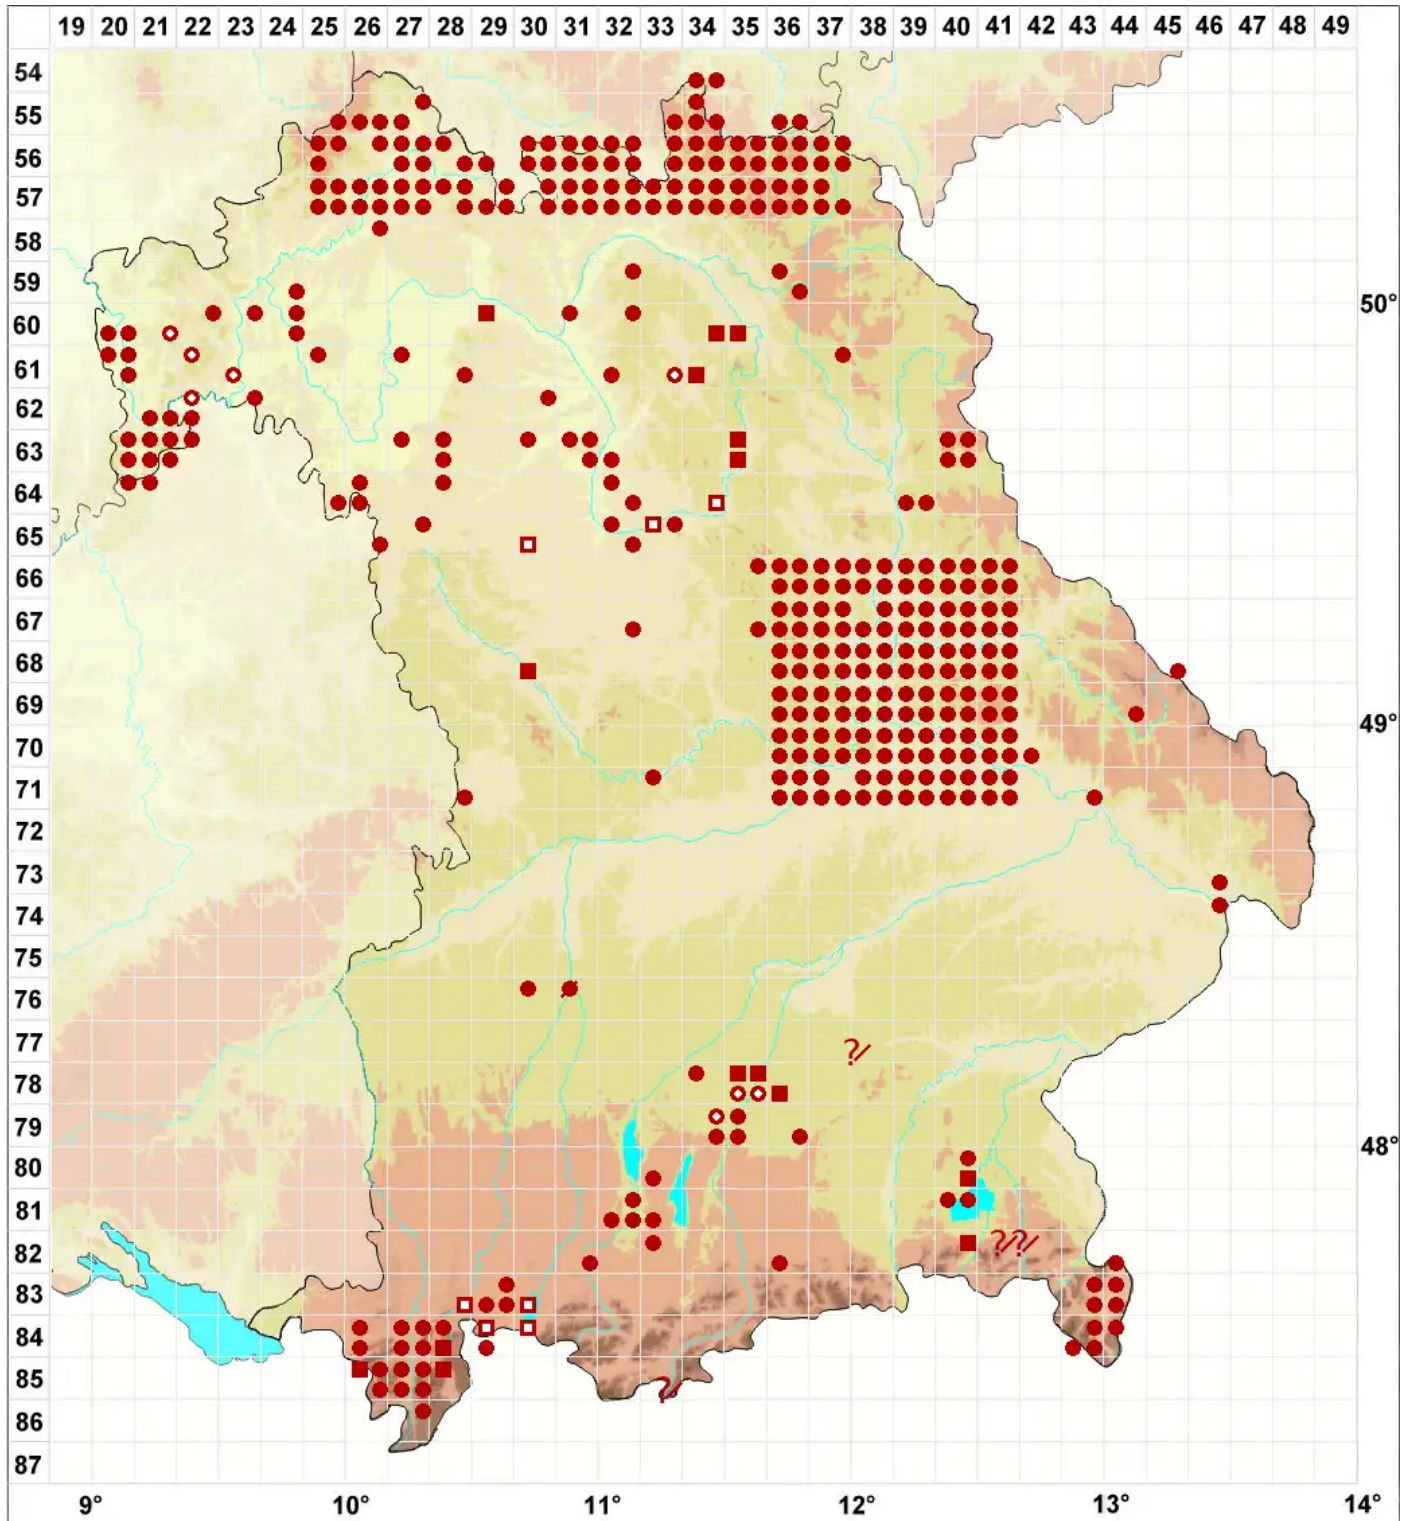

Phaeophyscia orbicularis (Neck.) Moberg

Kreisförmige Schwielenflechte

Legende:

Symbole:

Ausgefülltes Symbol:
Zeitraum von 1980 bis heute (Aktuelle Angabe)

Leeres Symbol:
Zeitraum vor 1980 (Altangabe)

Quadrat: Herbarbeleg