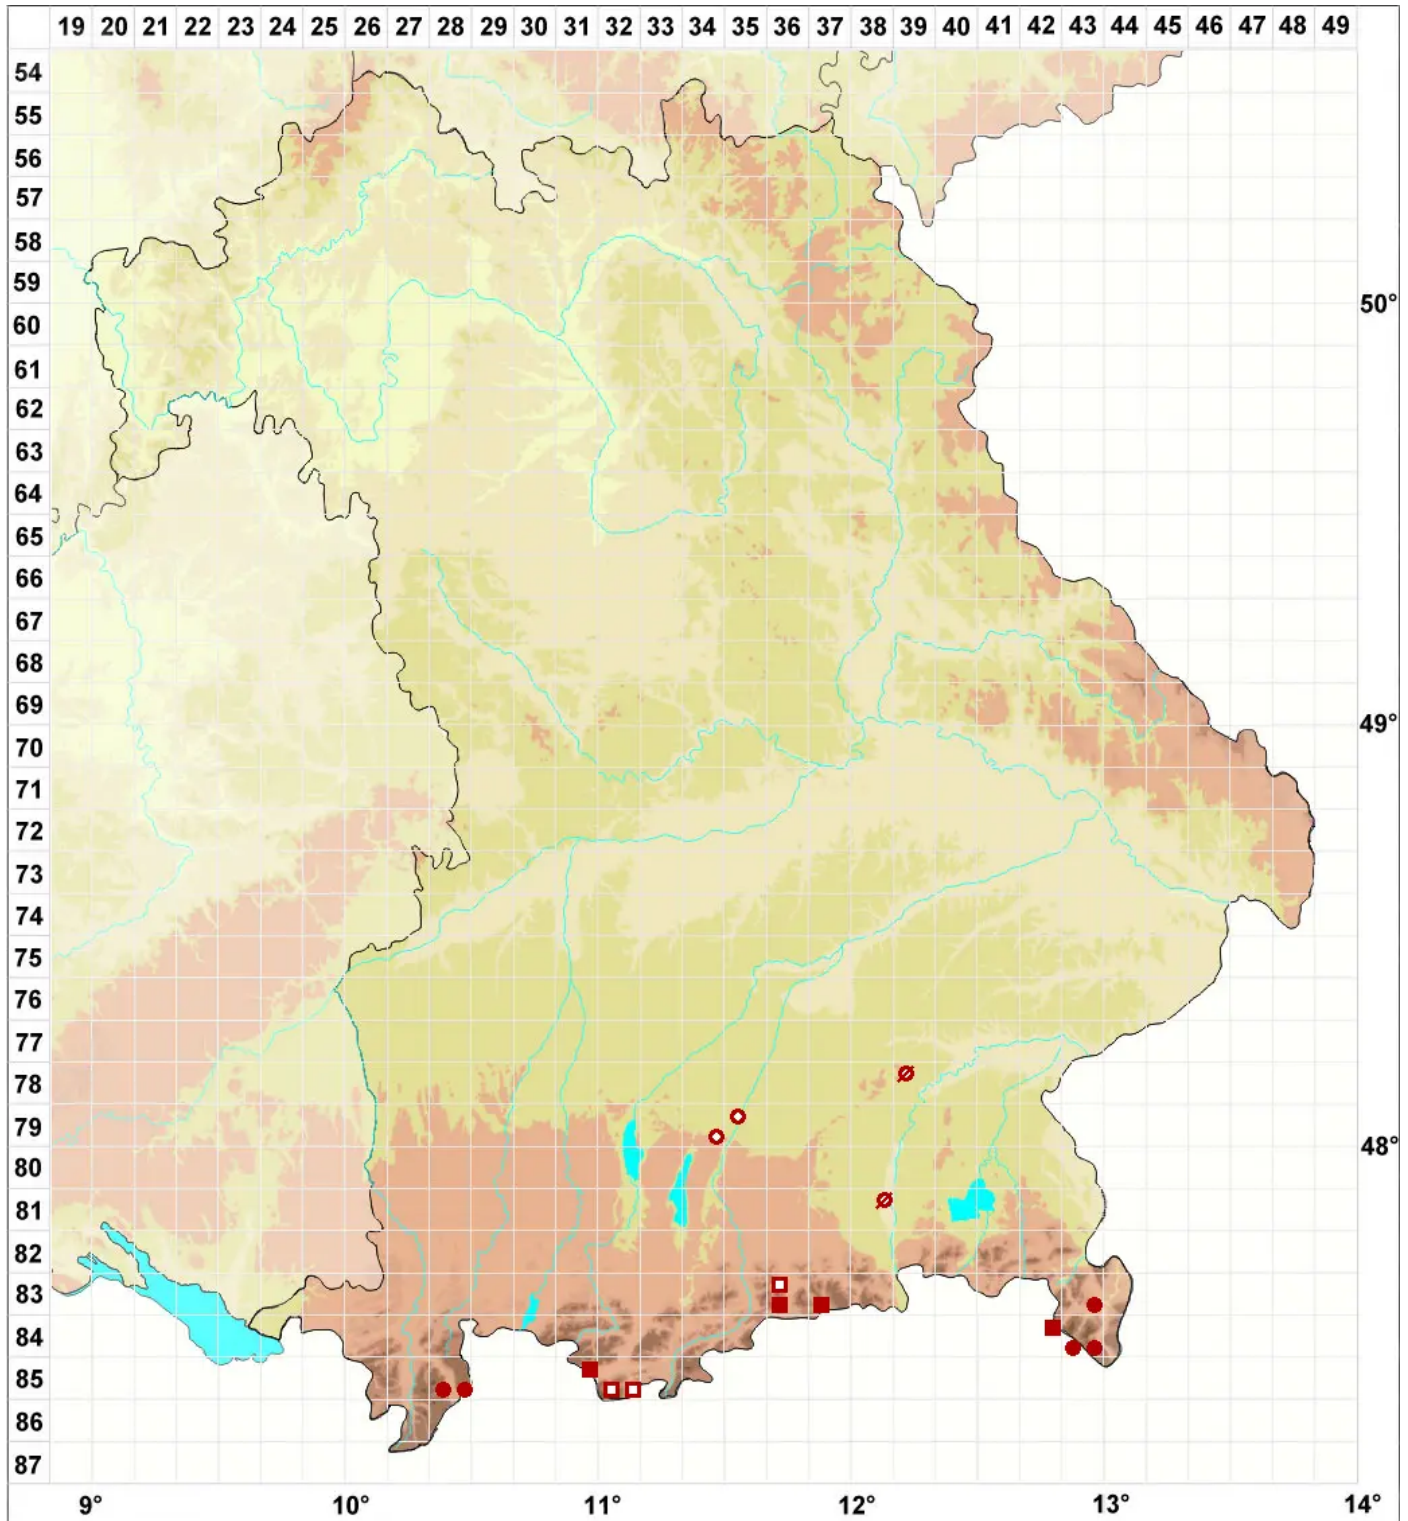

Heterodermia speciosa (Wulfen) Trev.

Schöne Wimpernflechte

Legende:

- Symbole:**
- Ausgefülltes Symbol:
Zeitraum von 1980 bis heute (Aktuelle Angabe)
 - Leeres Symbol:
Zeitraum vor 1980 (Altangabe)
 - Quadrat: Herbarbeleg