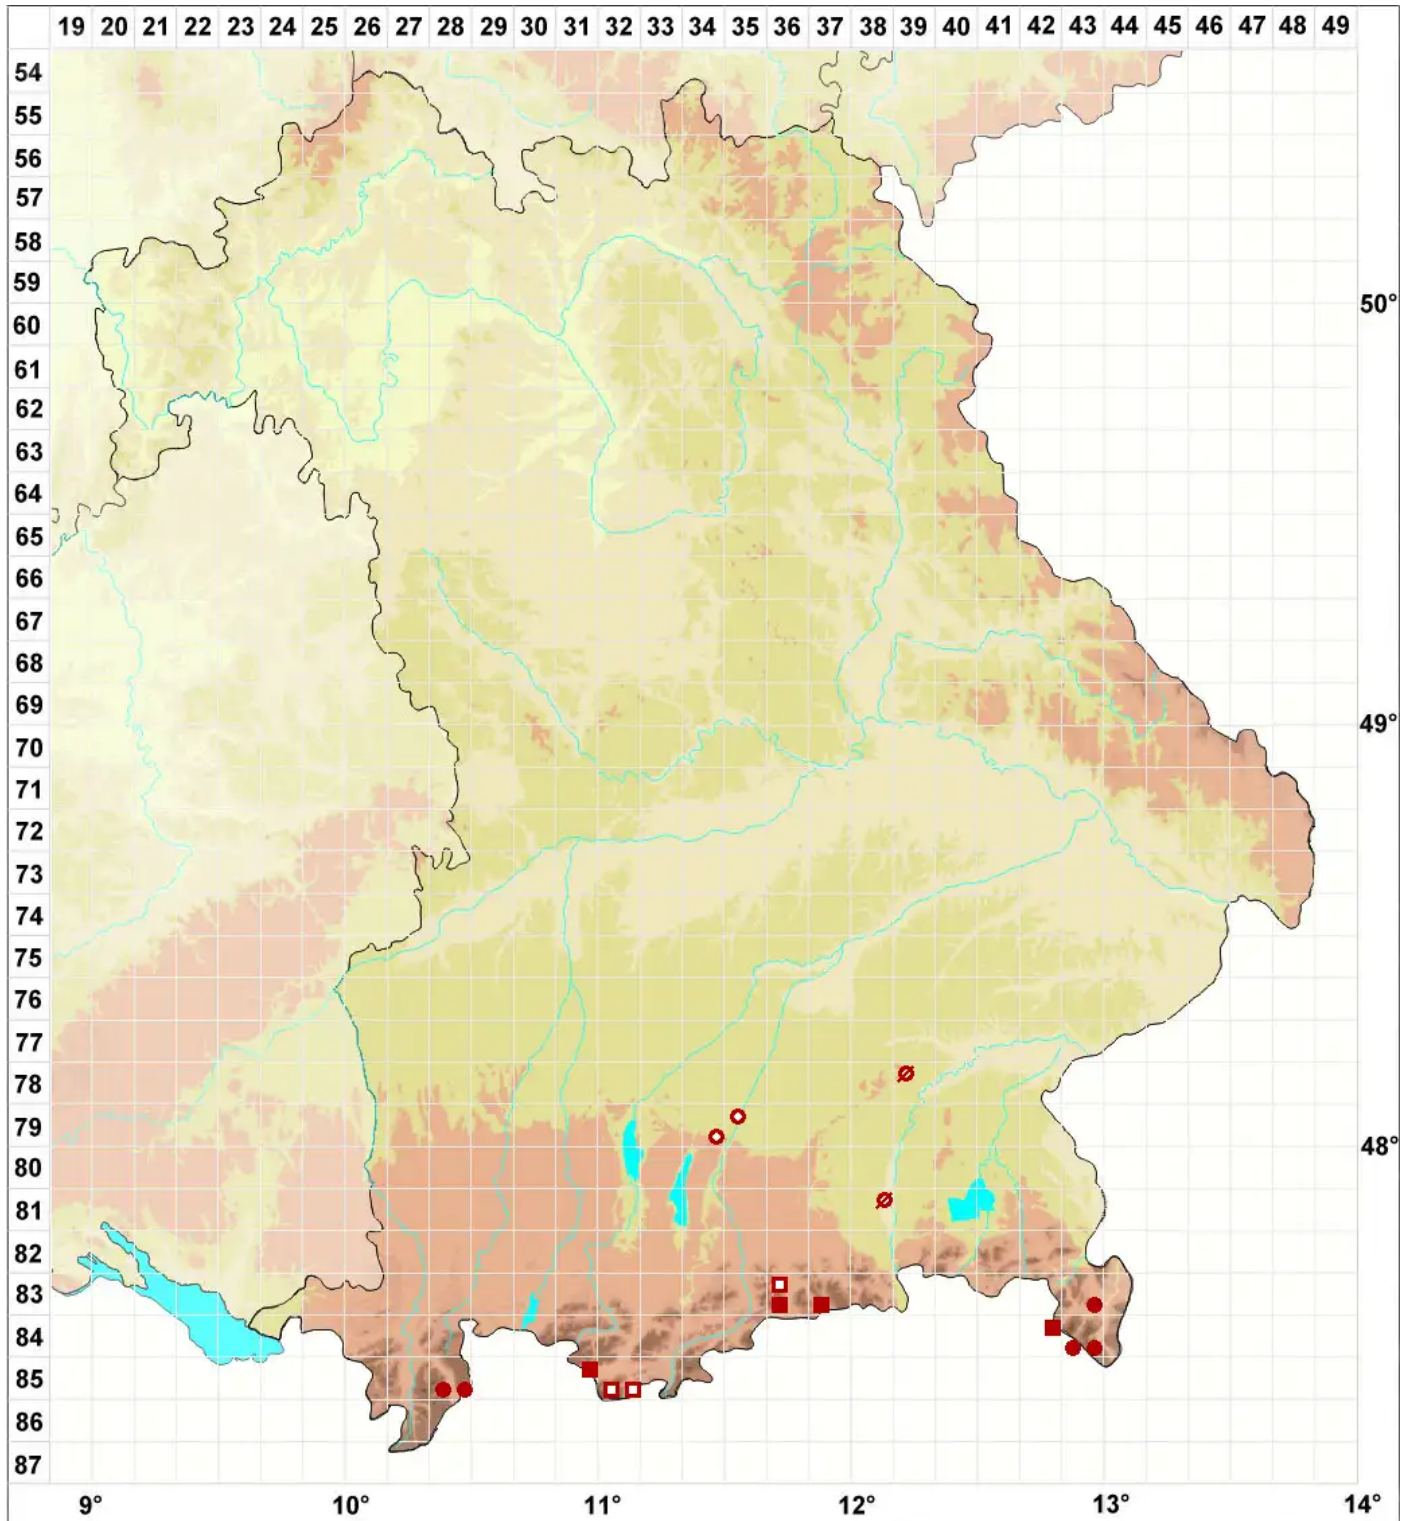

Heterodermia speciosa (Wulfen) Trev.

Schöne Wimpernflechte

Legende:

- Symbole:**
Ausgefülltes Symbol:
Zeitraum von 1980 bis heute (Aktuelle Angabe)
Leeres Symbol:
Zeitraum vor 1980 (Altangabe)
Quadrat: Herbarbeleg