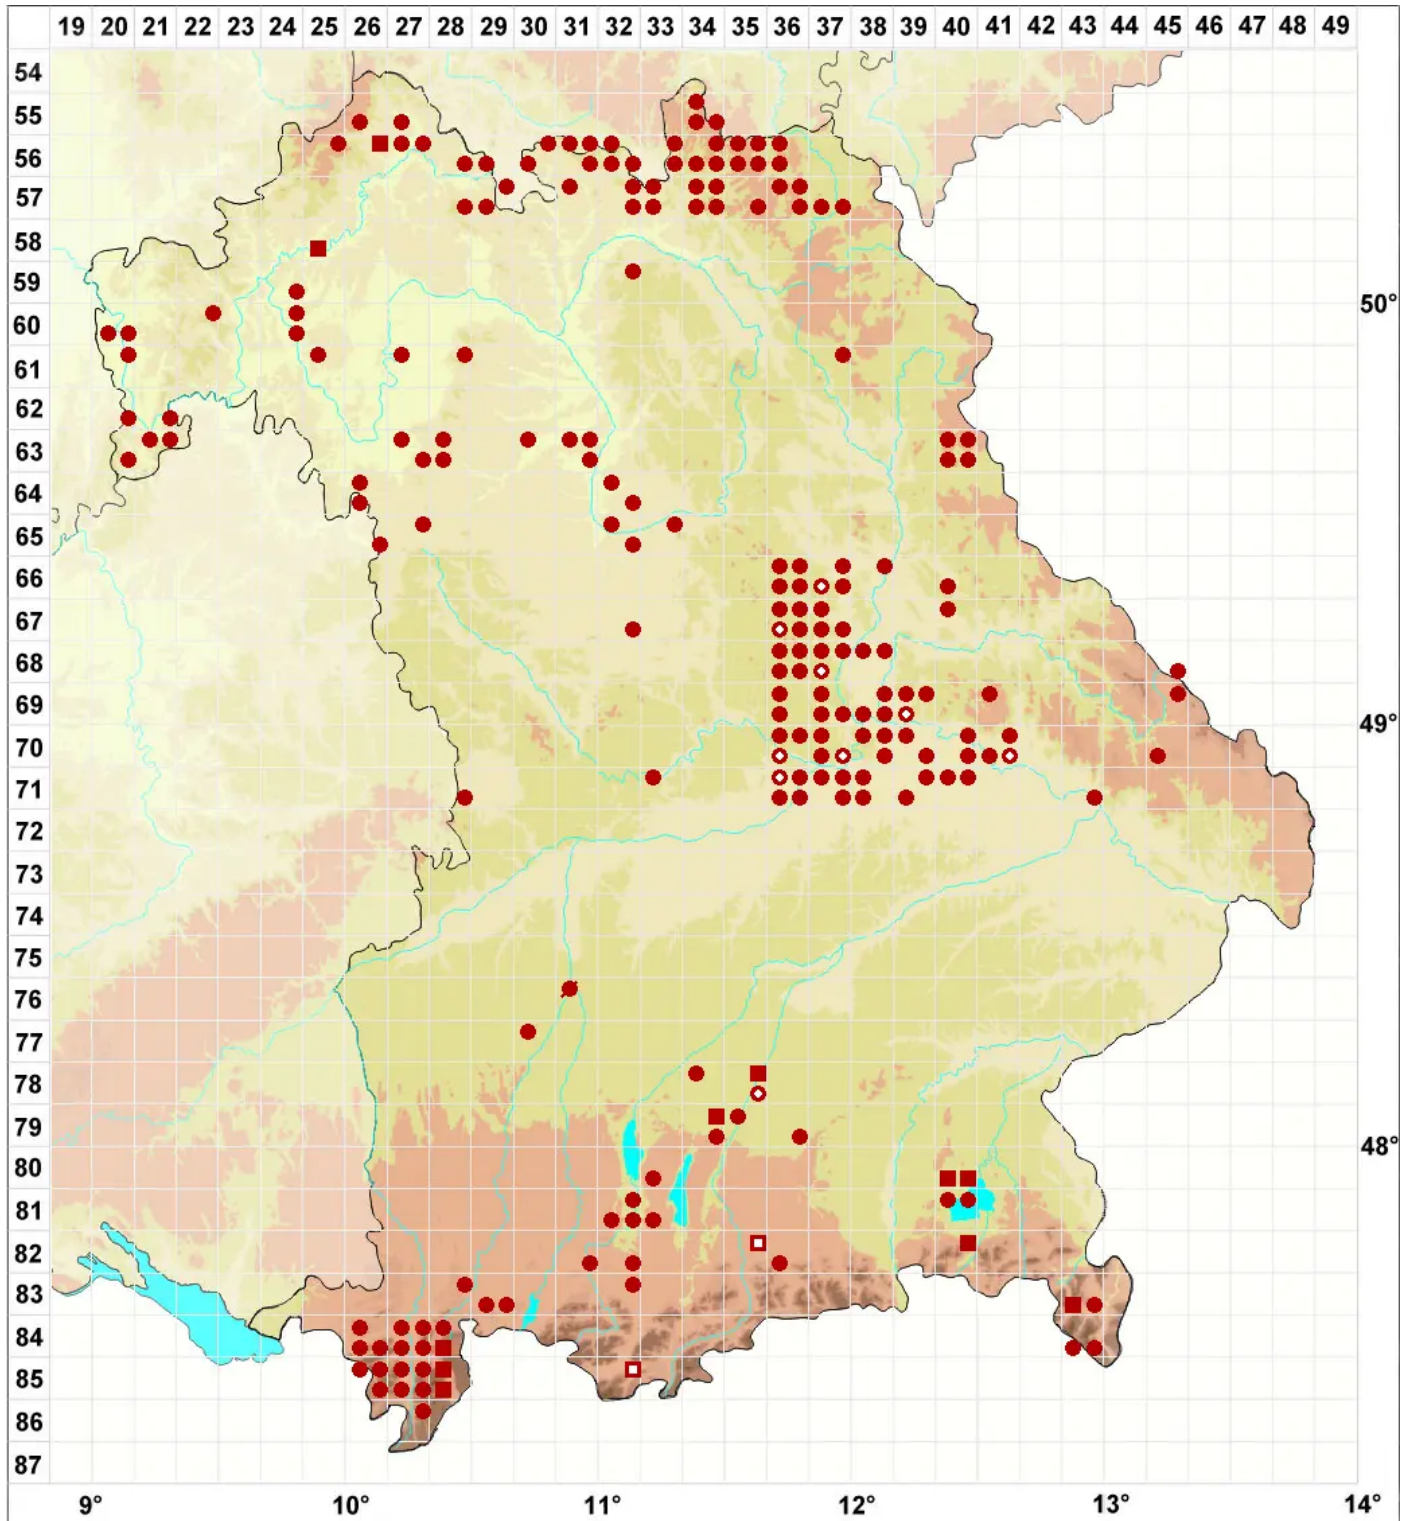

Physcia stellaris (L.) Nyl.

Stern-Schwienflechte

Legende:

- Symbole:**
- Ausgefülltes Symbol:
Zeitraum von 1980 bis heute (Aktuelle Angabe)
 - Leeres Symbol:
Zeitraum vor 1980 (Altangabe)
 - Quadrat: Herbarbeleg