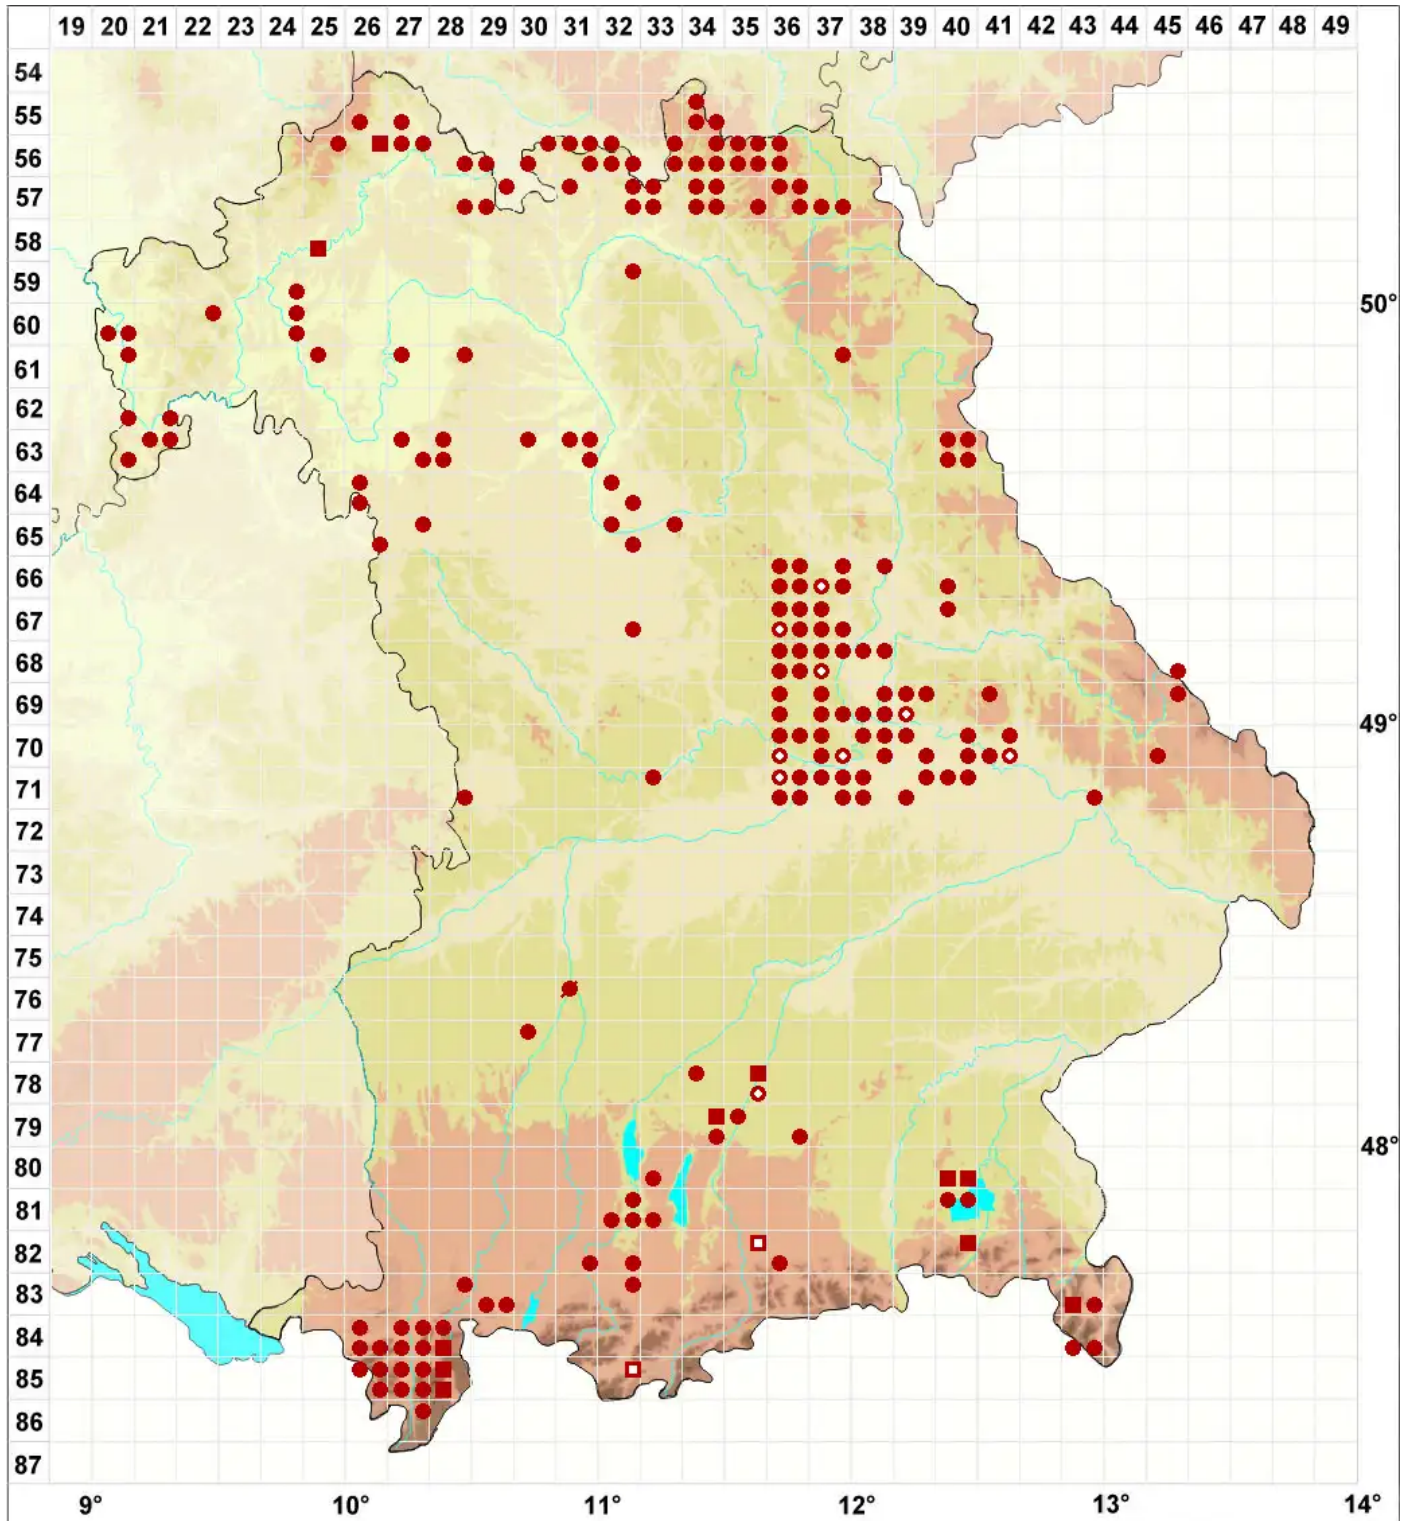

Physcia stellaris (L.) Nyl.

Stern-Schwienflechte

Legende:

- Symbole:**
Ausgefülltes Symbol:
Zeitraum von 1980 bis heute (Aktuelle Angabe)
Leeres Symbol:
Zeitraum vor 1980 (Altangabe)
Quadrat: Herbarbeleg