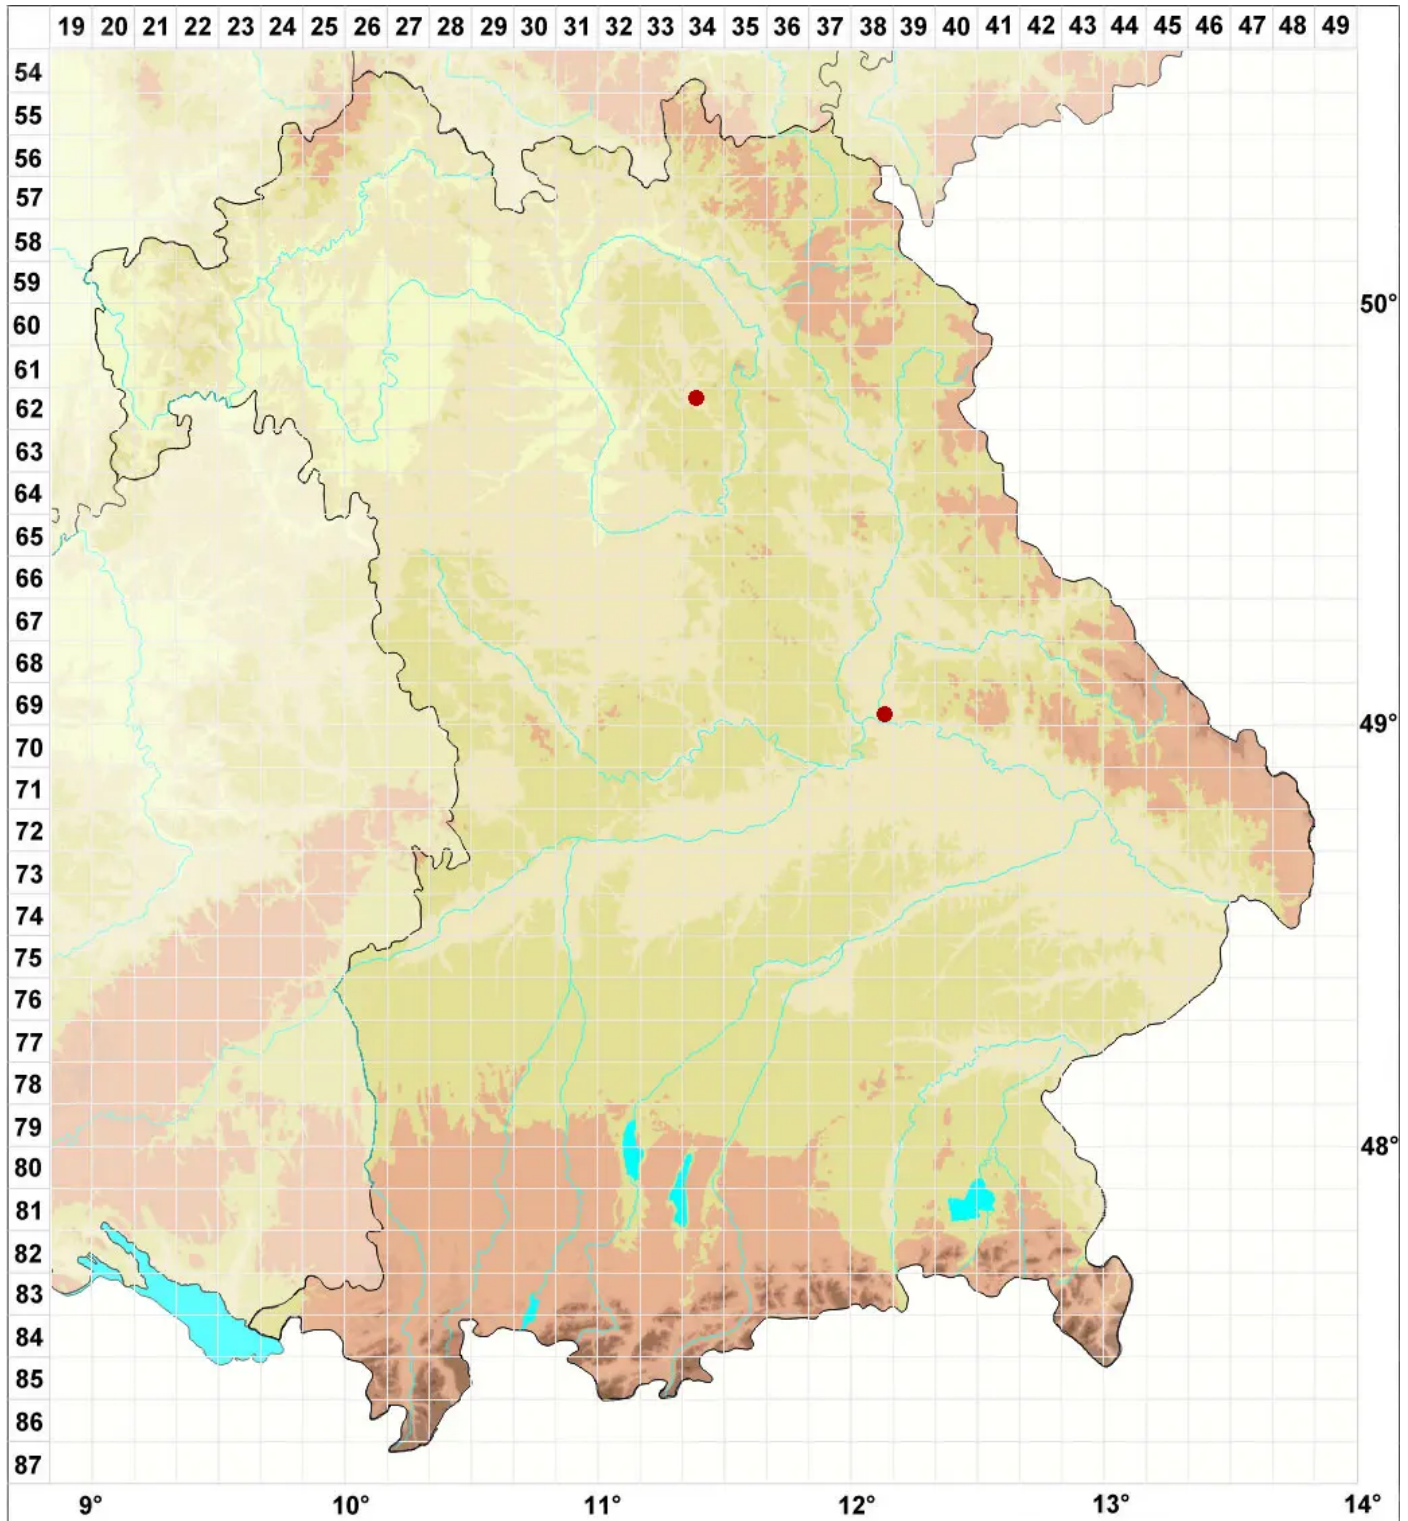

Anema tumidulum Henssen ex P.M. Jørg., M. Schultz & Gutton

Geschwollenes Gallertschüppchen

Legende:

Symbole:

Ausgefülltes Symbol:
Zeitraum von 1980 bis heute (Aktuelle Angabe)

Leeres Symbol:
Zeitraum vor 1980 (Altangabe)

Quadrat: Herbarbeleg