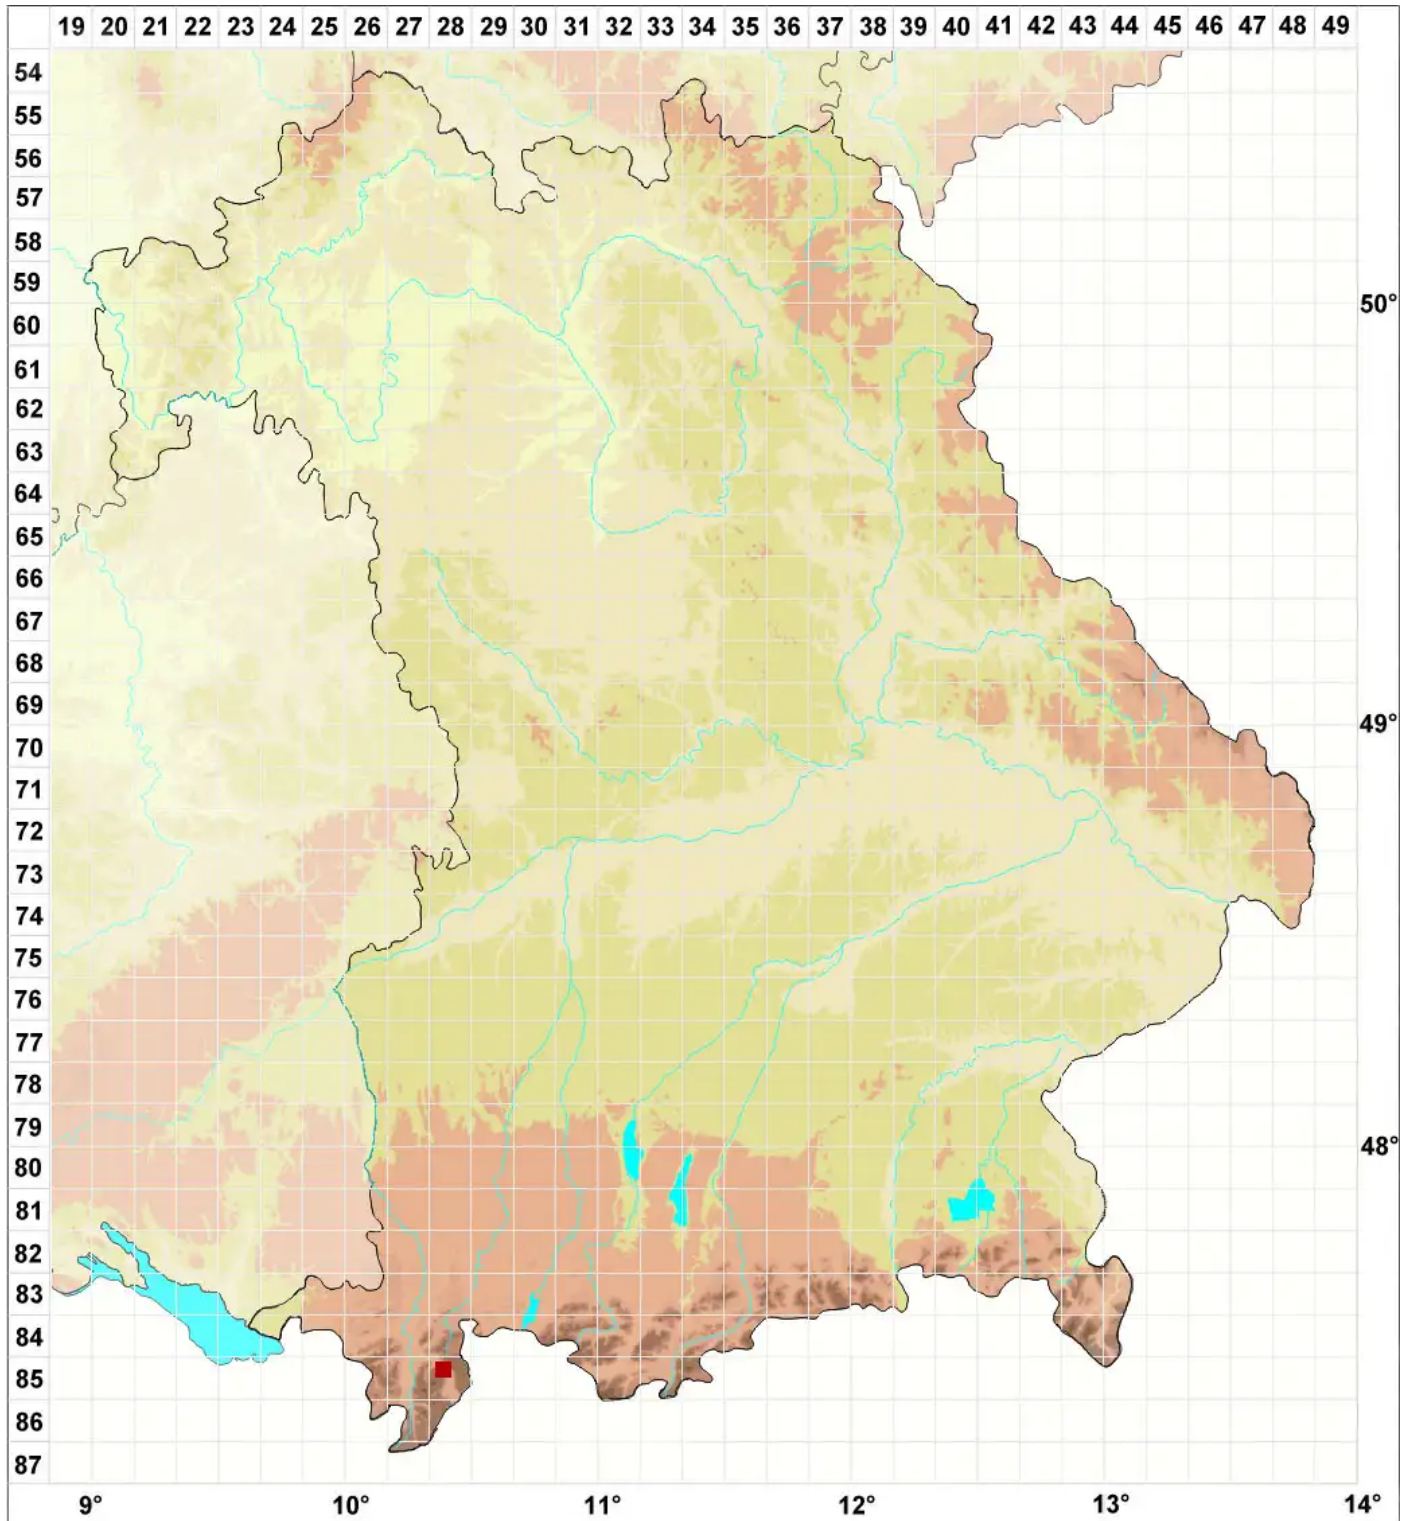

Anema decipiens (A. Massal.) Forssell

Täuschendes Gallertschüppchen

Legende:

Symbole:

Ausgefülltes Symbol:
Zeitraum von 1980 bis heute (Aktuelle Angabe)

Leeres Symbol:
Zeitraum vor 1980 (Altangabe)

Quadrat: Herbarbeleg