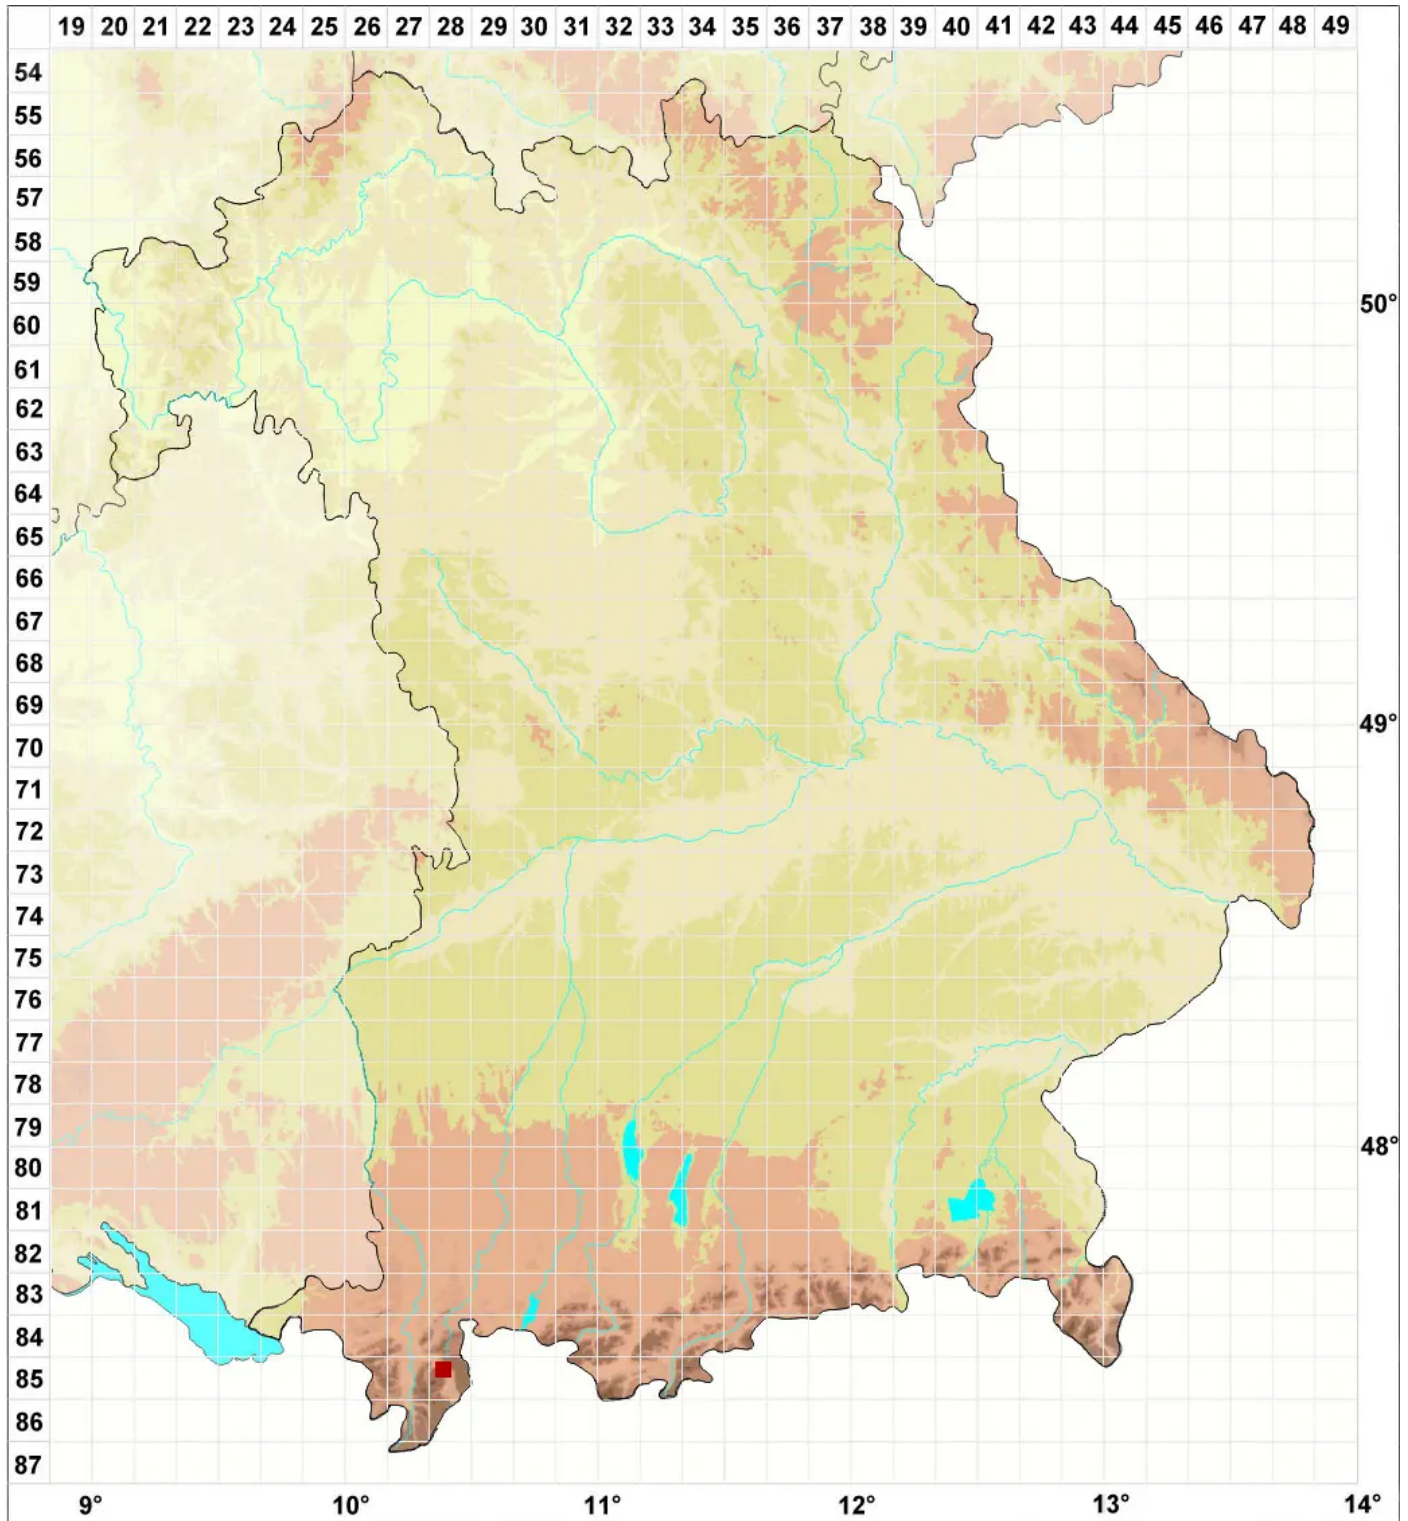

Anema decipiens (A. Massal.) Forssell

Täuschendes Gallertschüppchen

Legende:

- Symbole:**
- Ausgefülltes Symbol:
Zeitraum von 1980 bis heute (Aktuelle Angabe)
 - Leeres Symbol:
Zeitraum vor 1980 (Altangabe)
 - Quadrat: Herbarbeleg