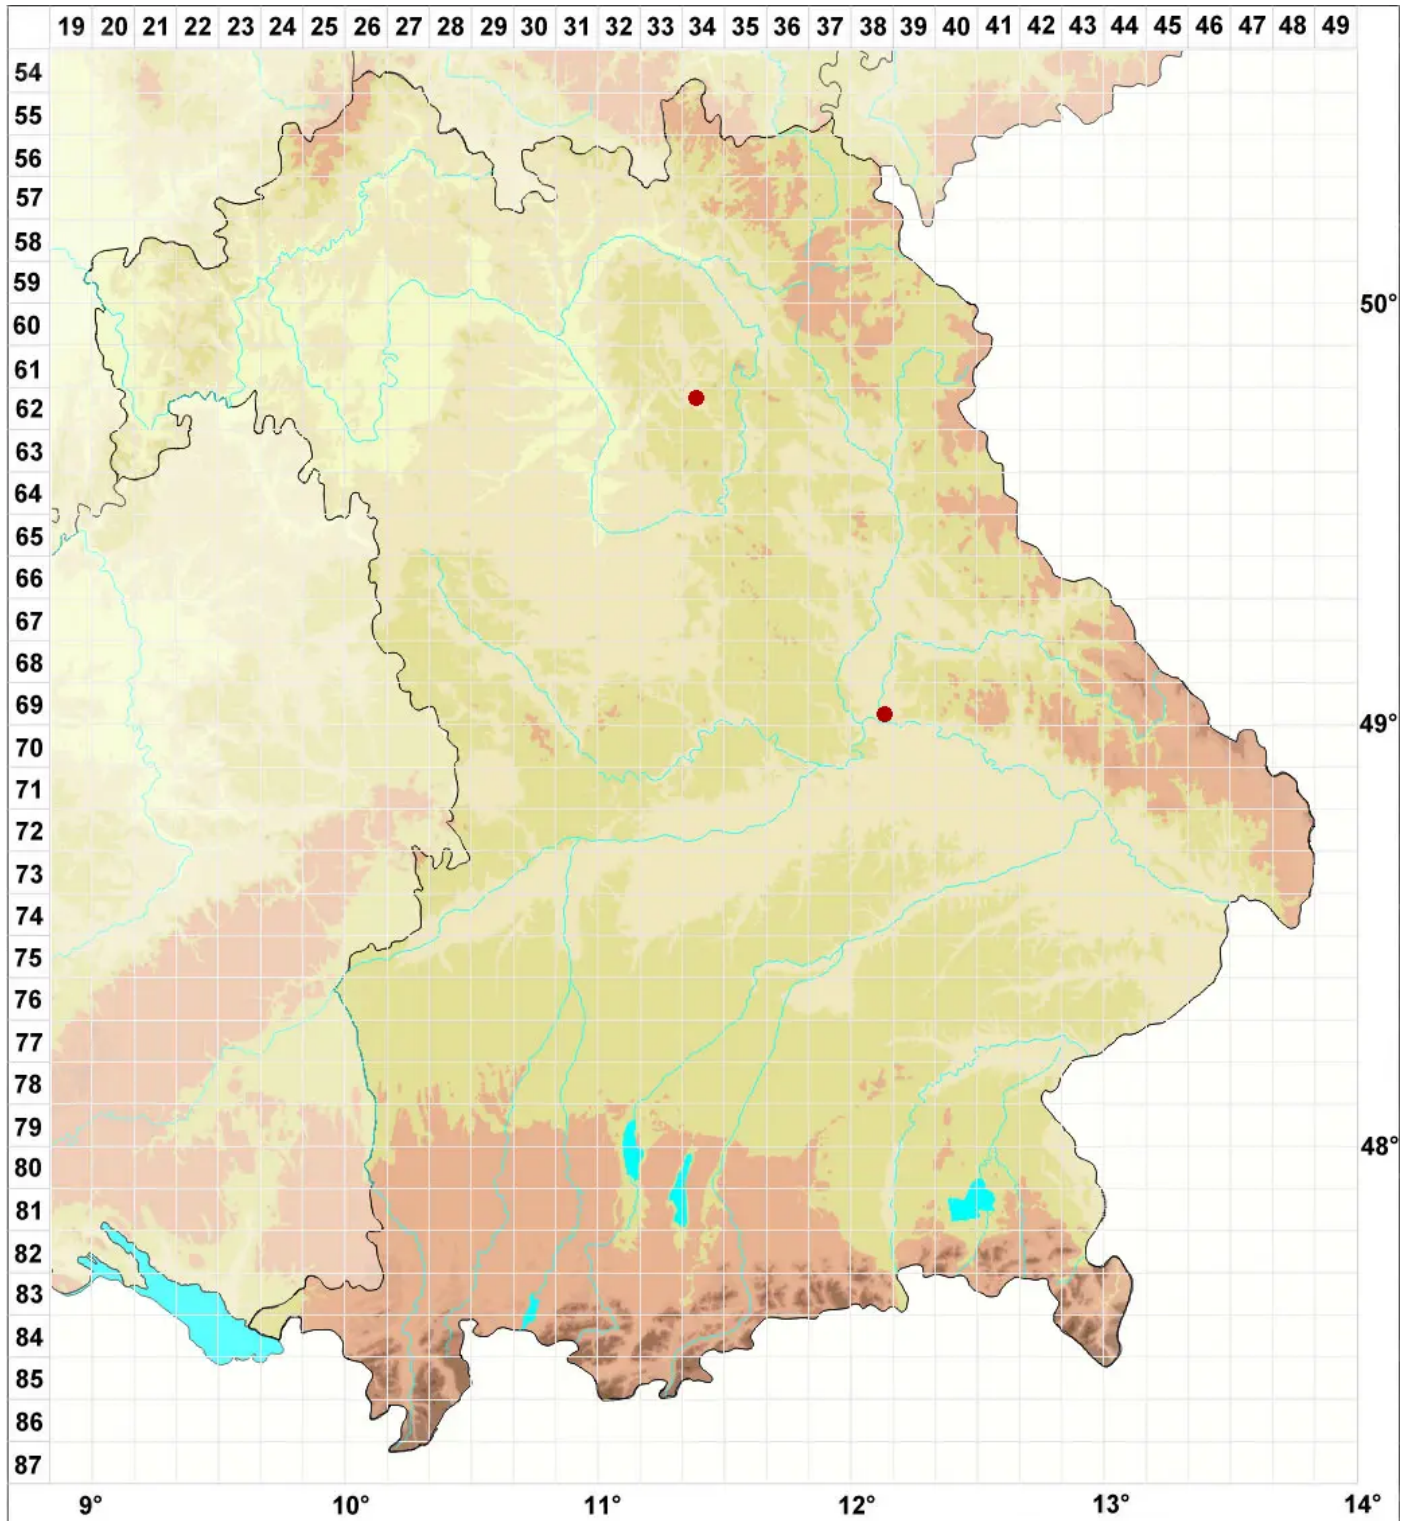

# Anema tumidulum Henssen ex P.M. Jørg., M. Schultz & Guttov

## Geschwollenes Gallertschüppchen

Legende:

**Symbole:**

Ausgefülltes Symbol:  
Zeitraum von 1980 bis heute (Aktuelle Angabe)

Leeres Symbol:  
Zeitraum vor 1980 (Altangabe)

Quadrat: Herbarbeleg