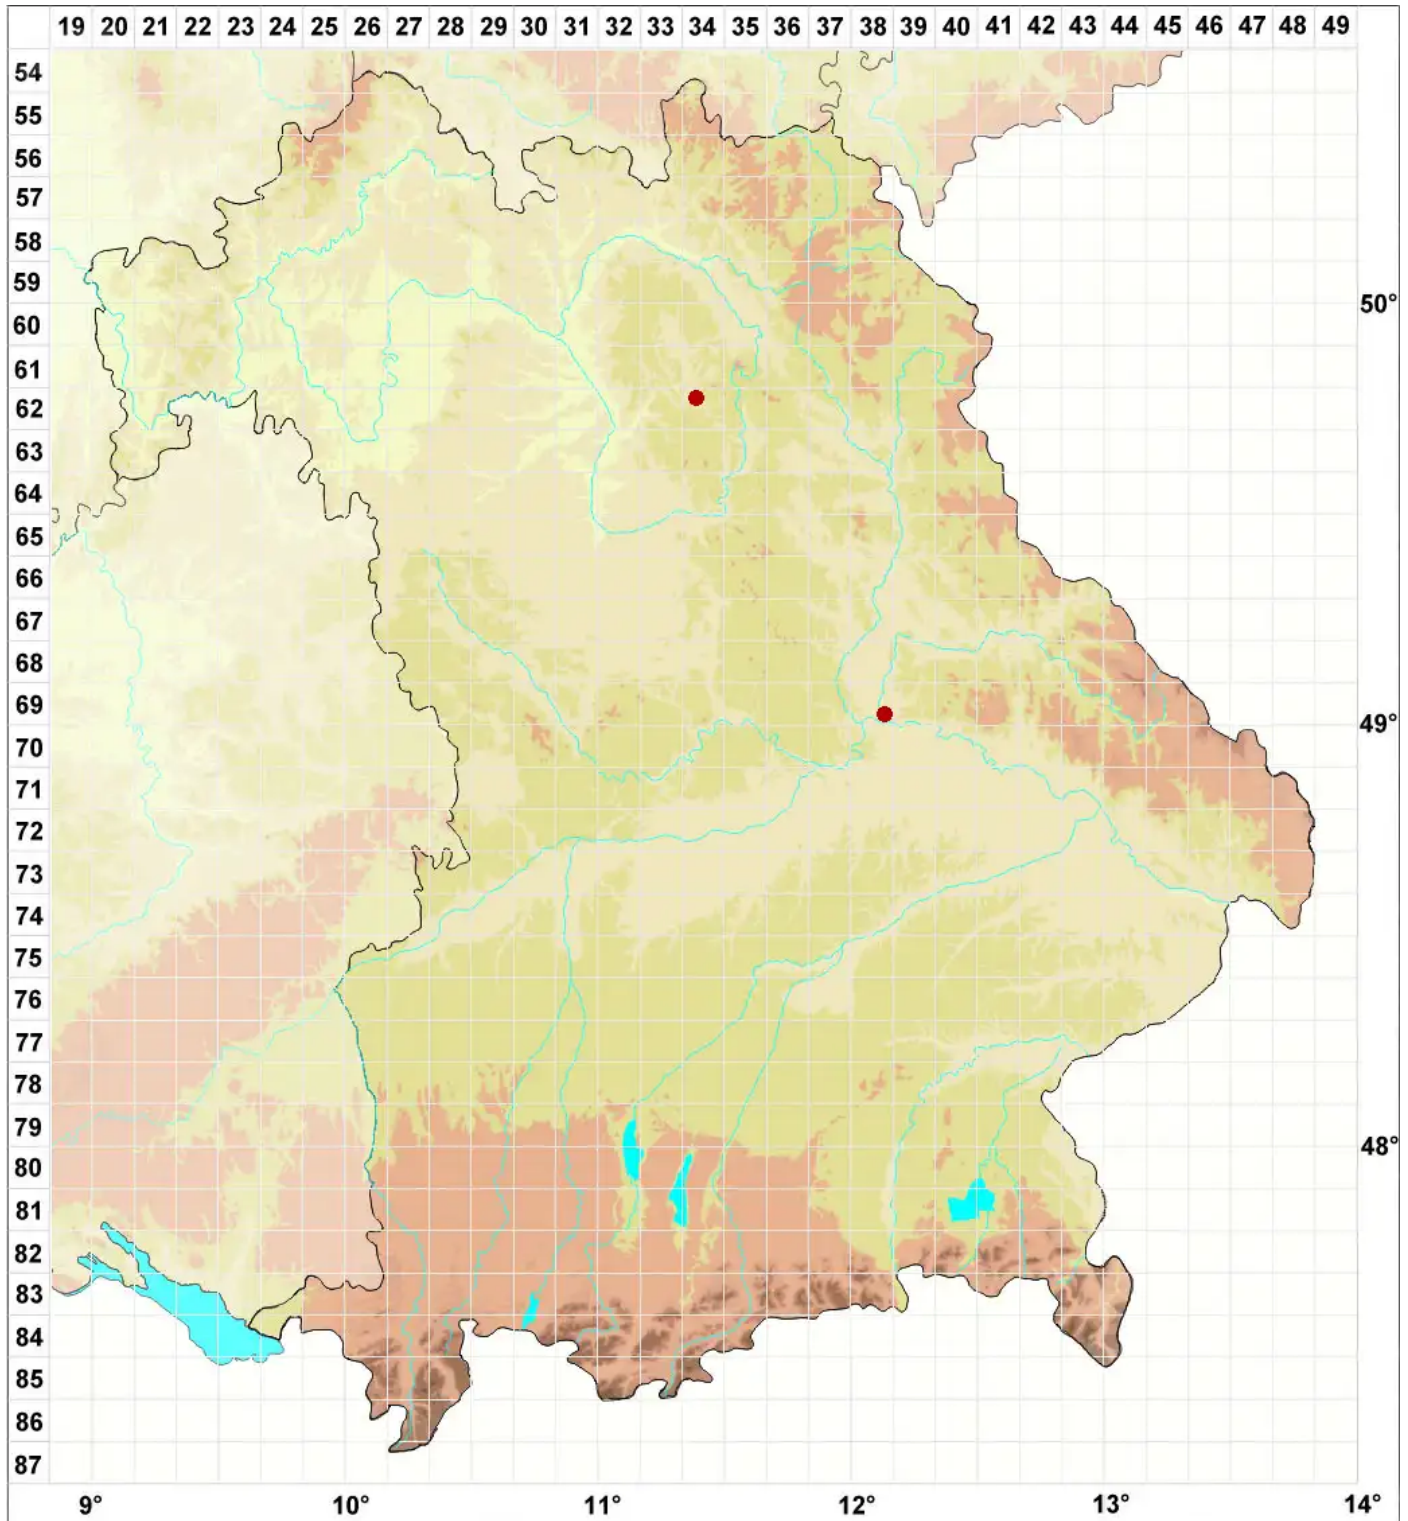

Anema tumidulum Henssen ex P.M. Jørg., M. Schultz & Guttov

Geschwollenes Gallertschüppchen

Legende:

Symbole:

Ausgefülltes Symbol:
Zeitraum von 1980 bis heute (Aktuelle Angabe)

Leeres Symbol:
Zeitraum vor 1980 (Altangabe)

Quadrat: Herbarbeleg