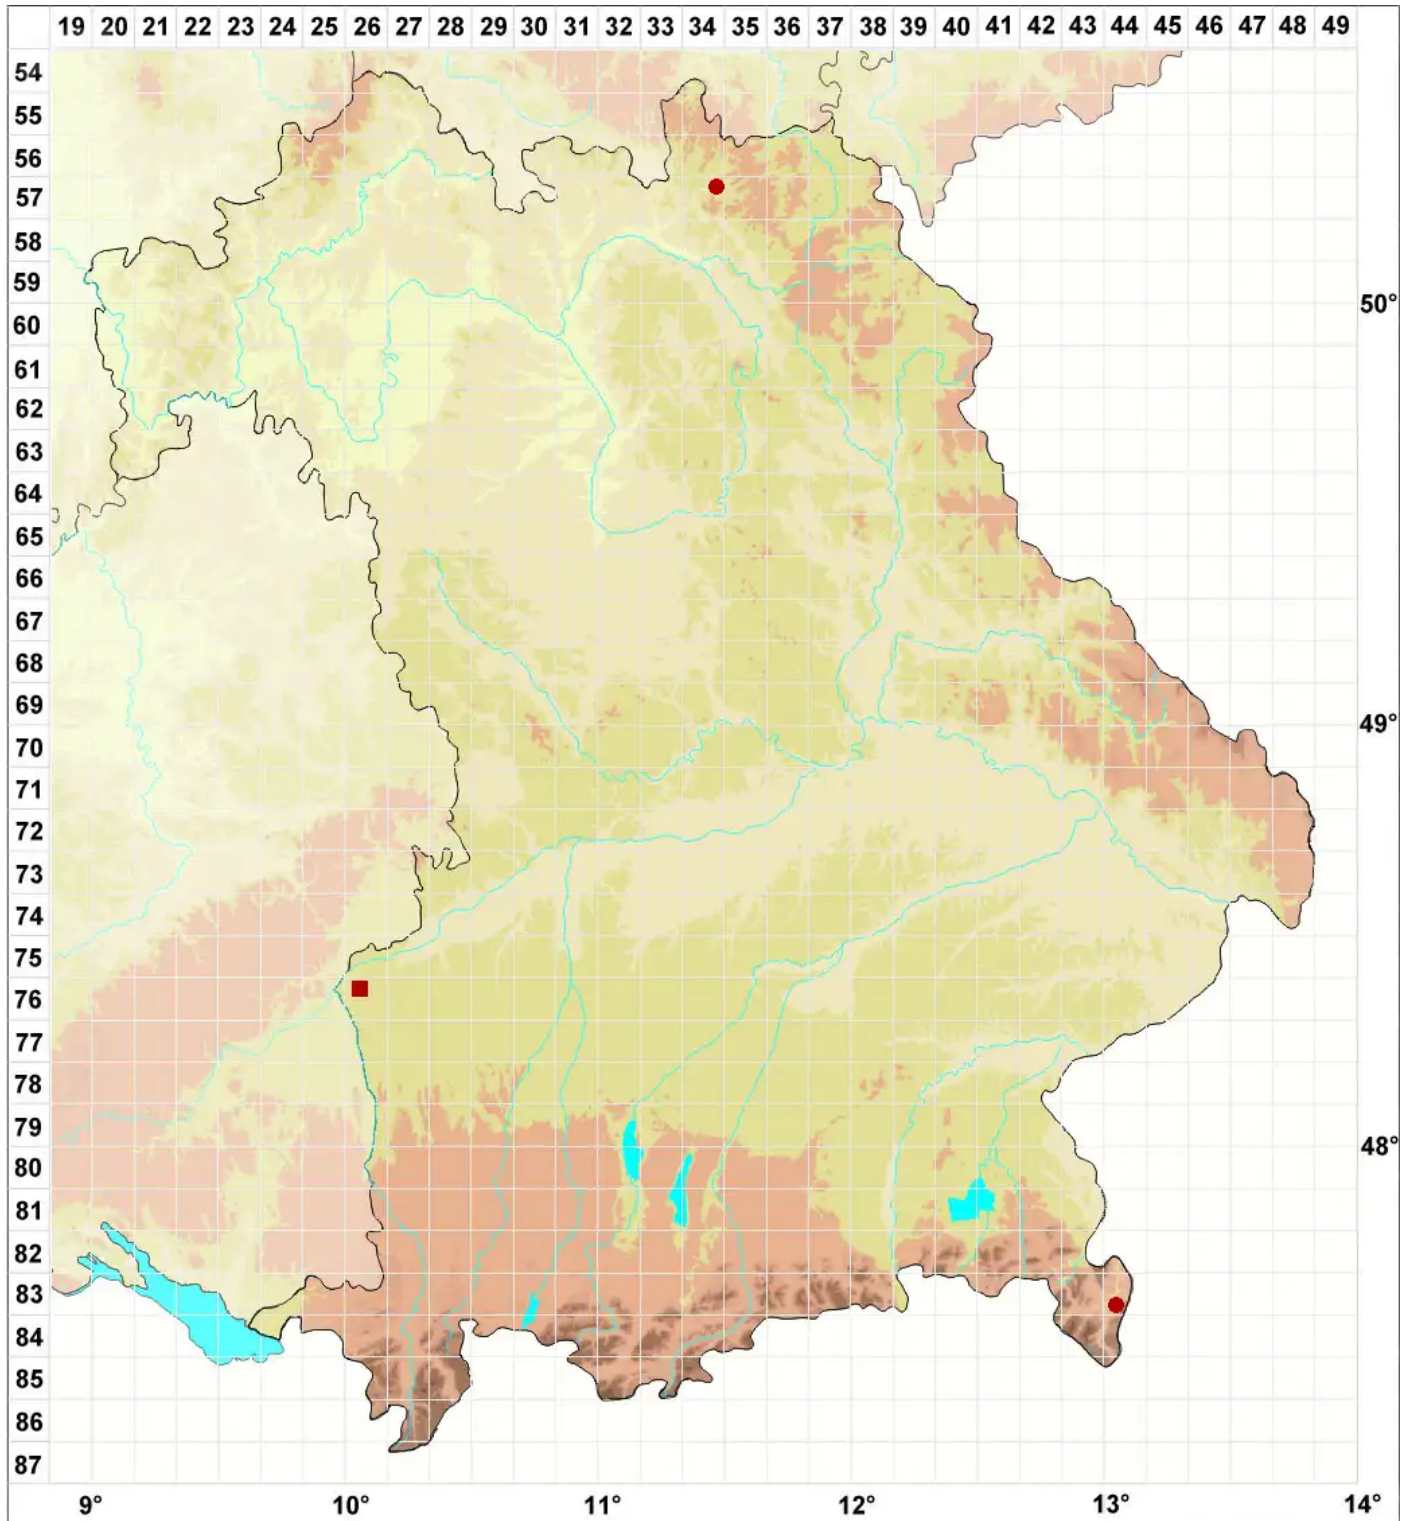

Anisomeridium biforme (Borrer) R. C. Harris

Zweiggestaltige Schiefkernflechte

Legende:

Symbole:
Ausgefülltes Symbol:
Zeitraum von 1980 bis heute (Aktuelle Angabe)
Leeres Symbol:
Zeitraum vor 1980 (Altangabe)
Quadrat: Herbarbeleg