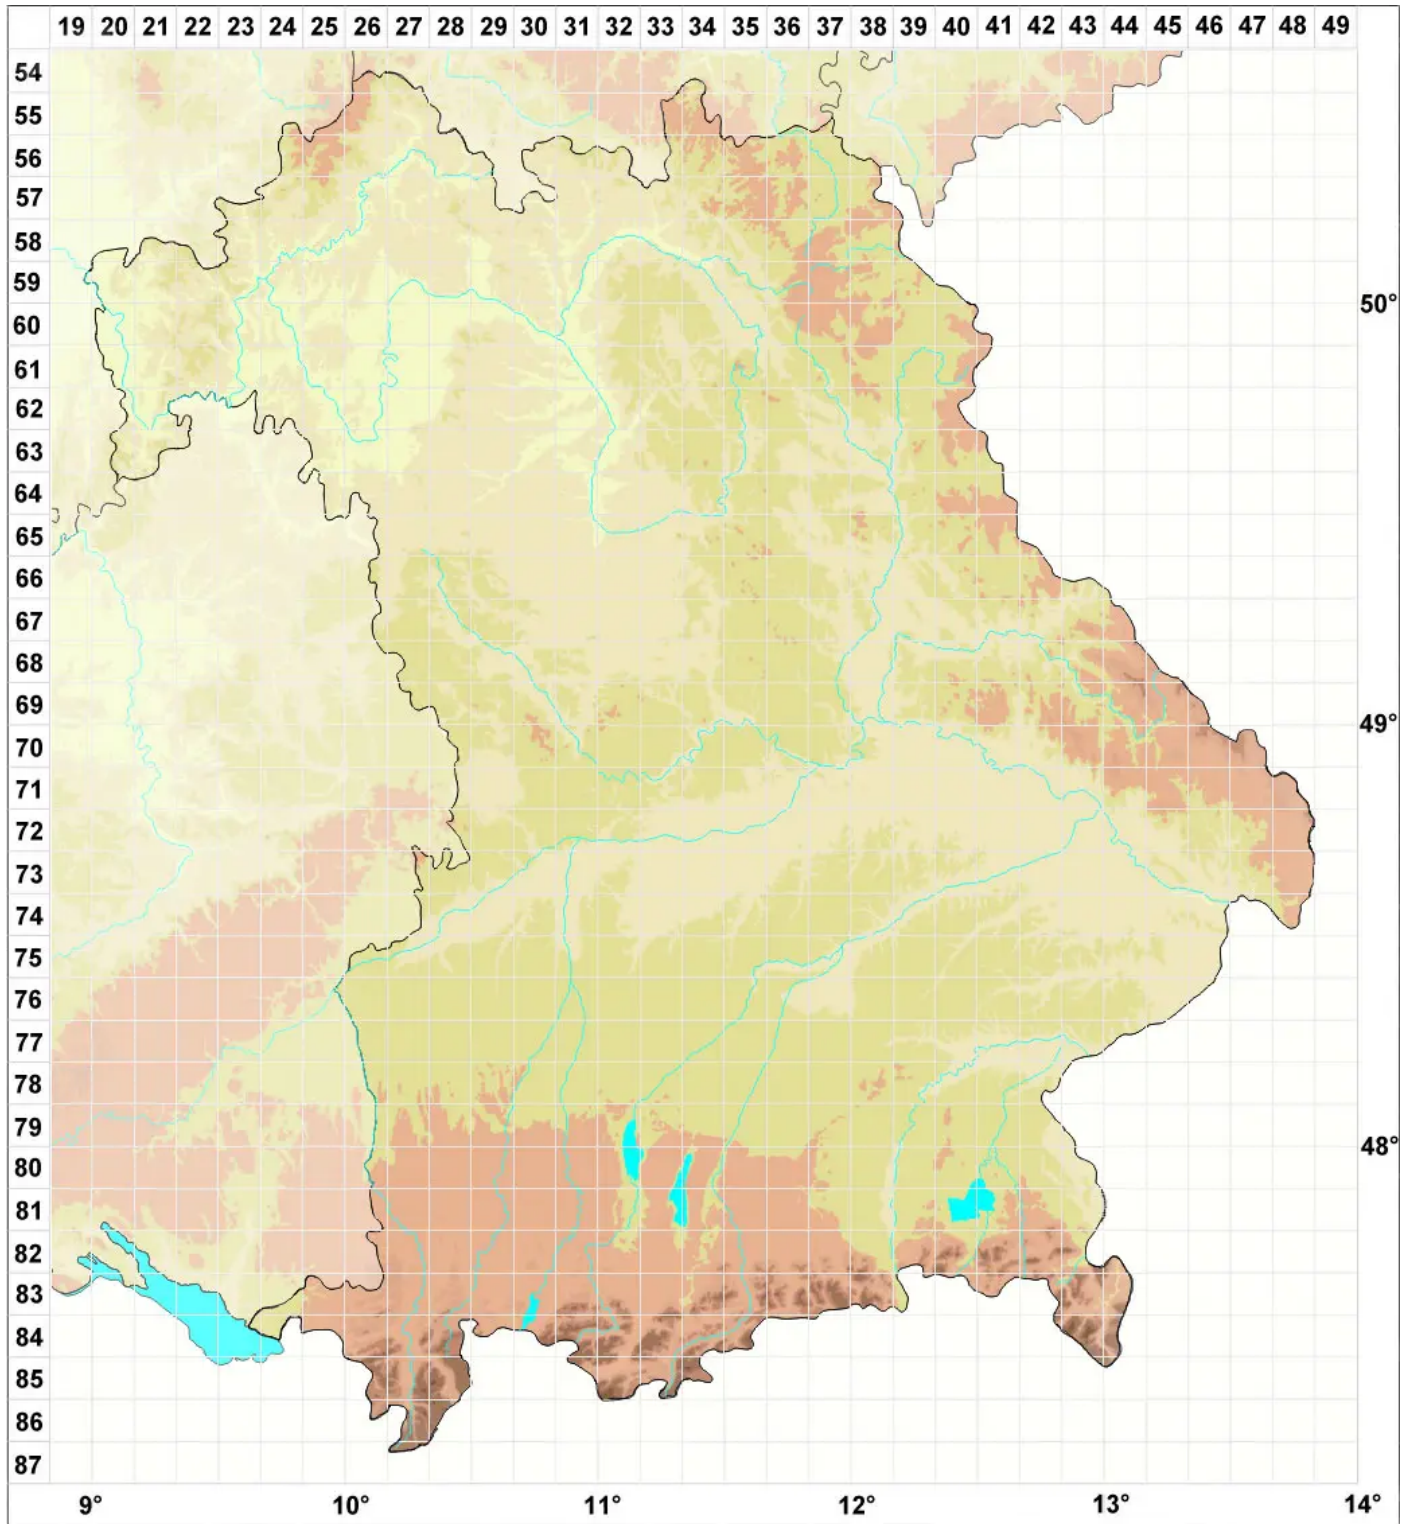

# Anisomeridium macrocarpum (Körb.) V. Wirth

Legende:

**Symbole:**

Ausgefülltes Symbol:  
Zeitraum von 1980 bis heute (Aktuelle Angabe)

Leeres Symbol:  
Zeitraum vor 1980 (Altangabe)

Quadrat: Herbarbeleg