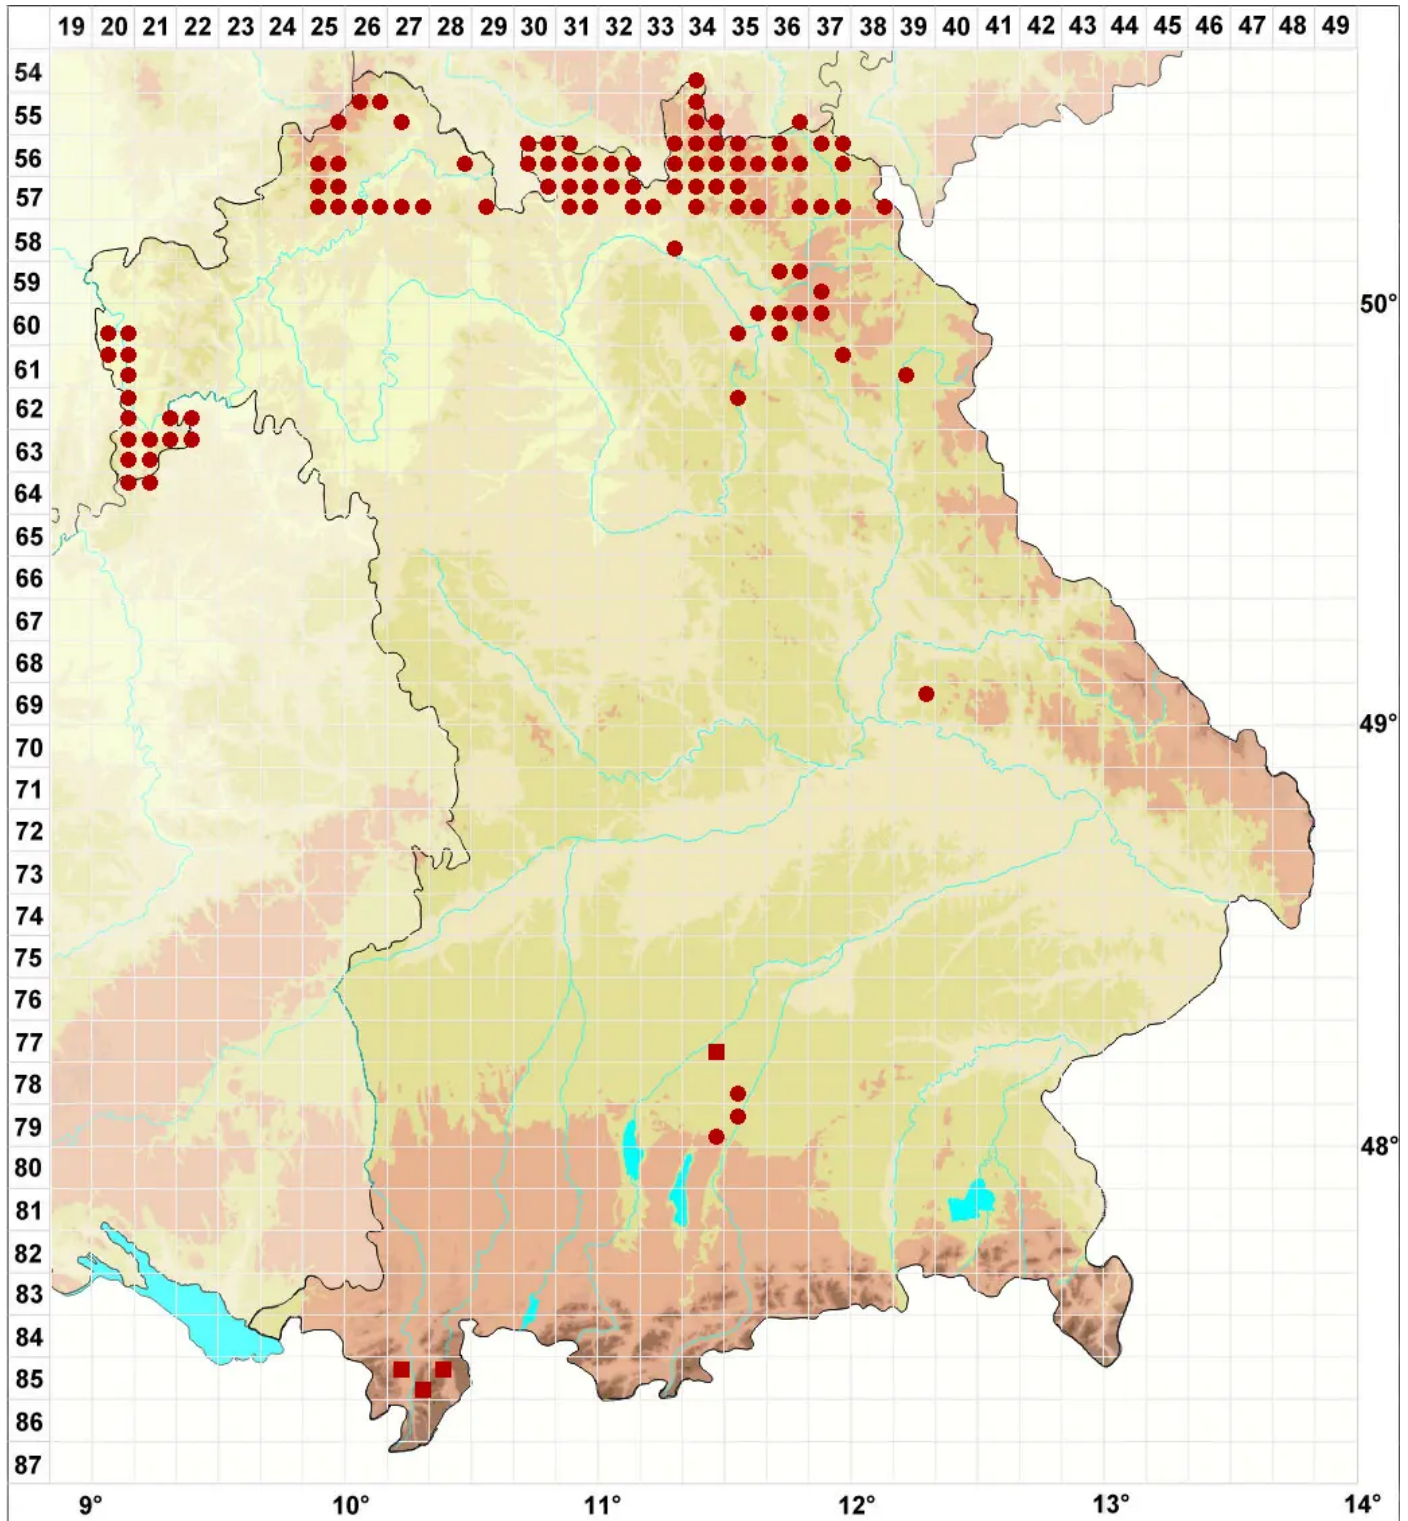

Anisomeridium polypori (Ellis & Everh.) M. E. Barr

Spitzkegel-Schiefkernflechte

Legende:

Symbole:

Ausgefülltes Symbol:
Zeitraum von 1980 bis heute (Aktuelle Angabe)

Leeres Symbol:
Zeitraum vor 1980 (Altangabe)

Quadrat: Herbarbeleg