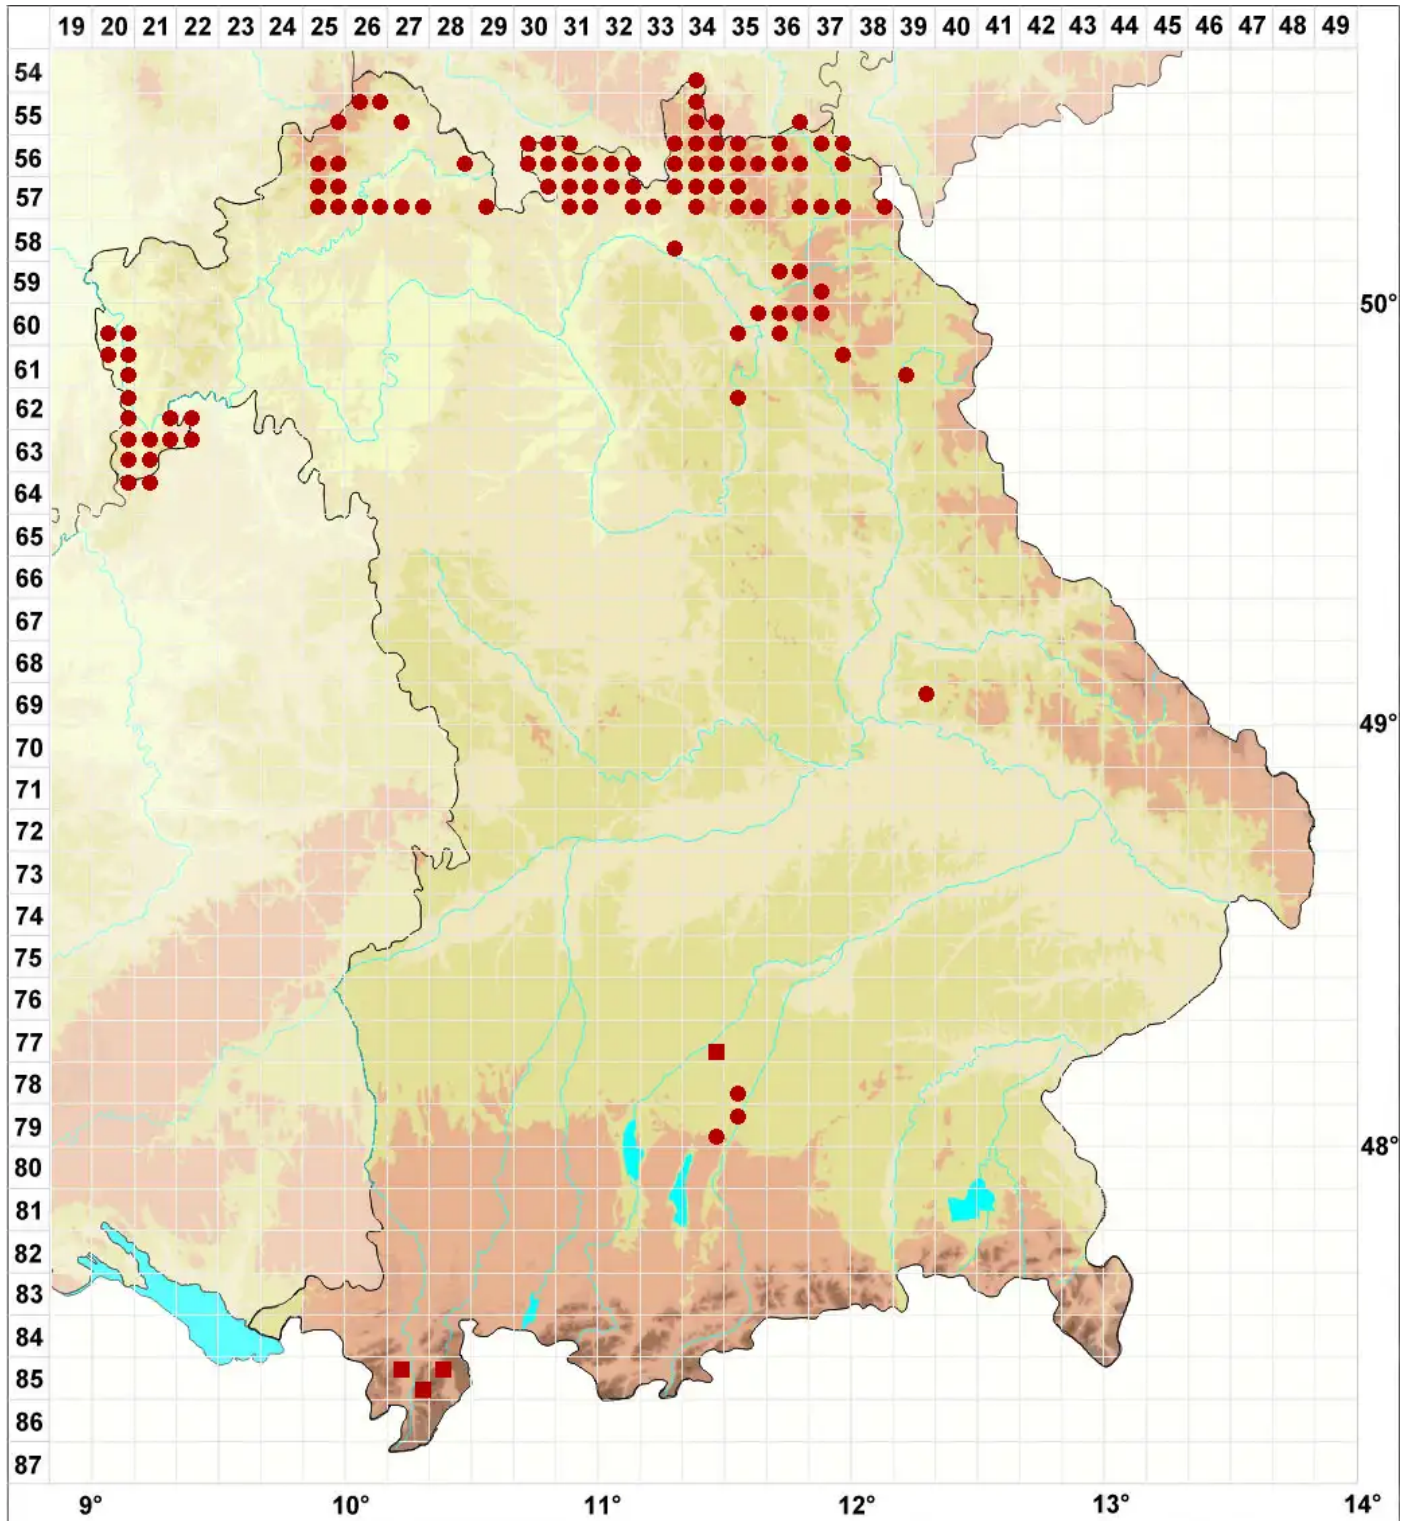

Anisomeridium polypori (Ellis & Everh.) M. E. Barr

Spitzkegel-Schiefkernflechte

Legende:

Symbole:

Ausgefülltes Symbol:
Zeitraum von 1980 bis heute (Aktuelle Angabe)

Leeres Symbol:
Zeitraum vor 1980 (Altangabe)

Quadrat: Herbarbeleg