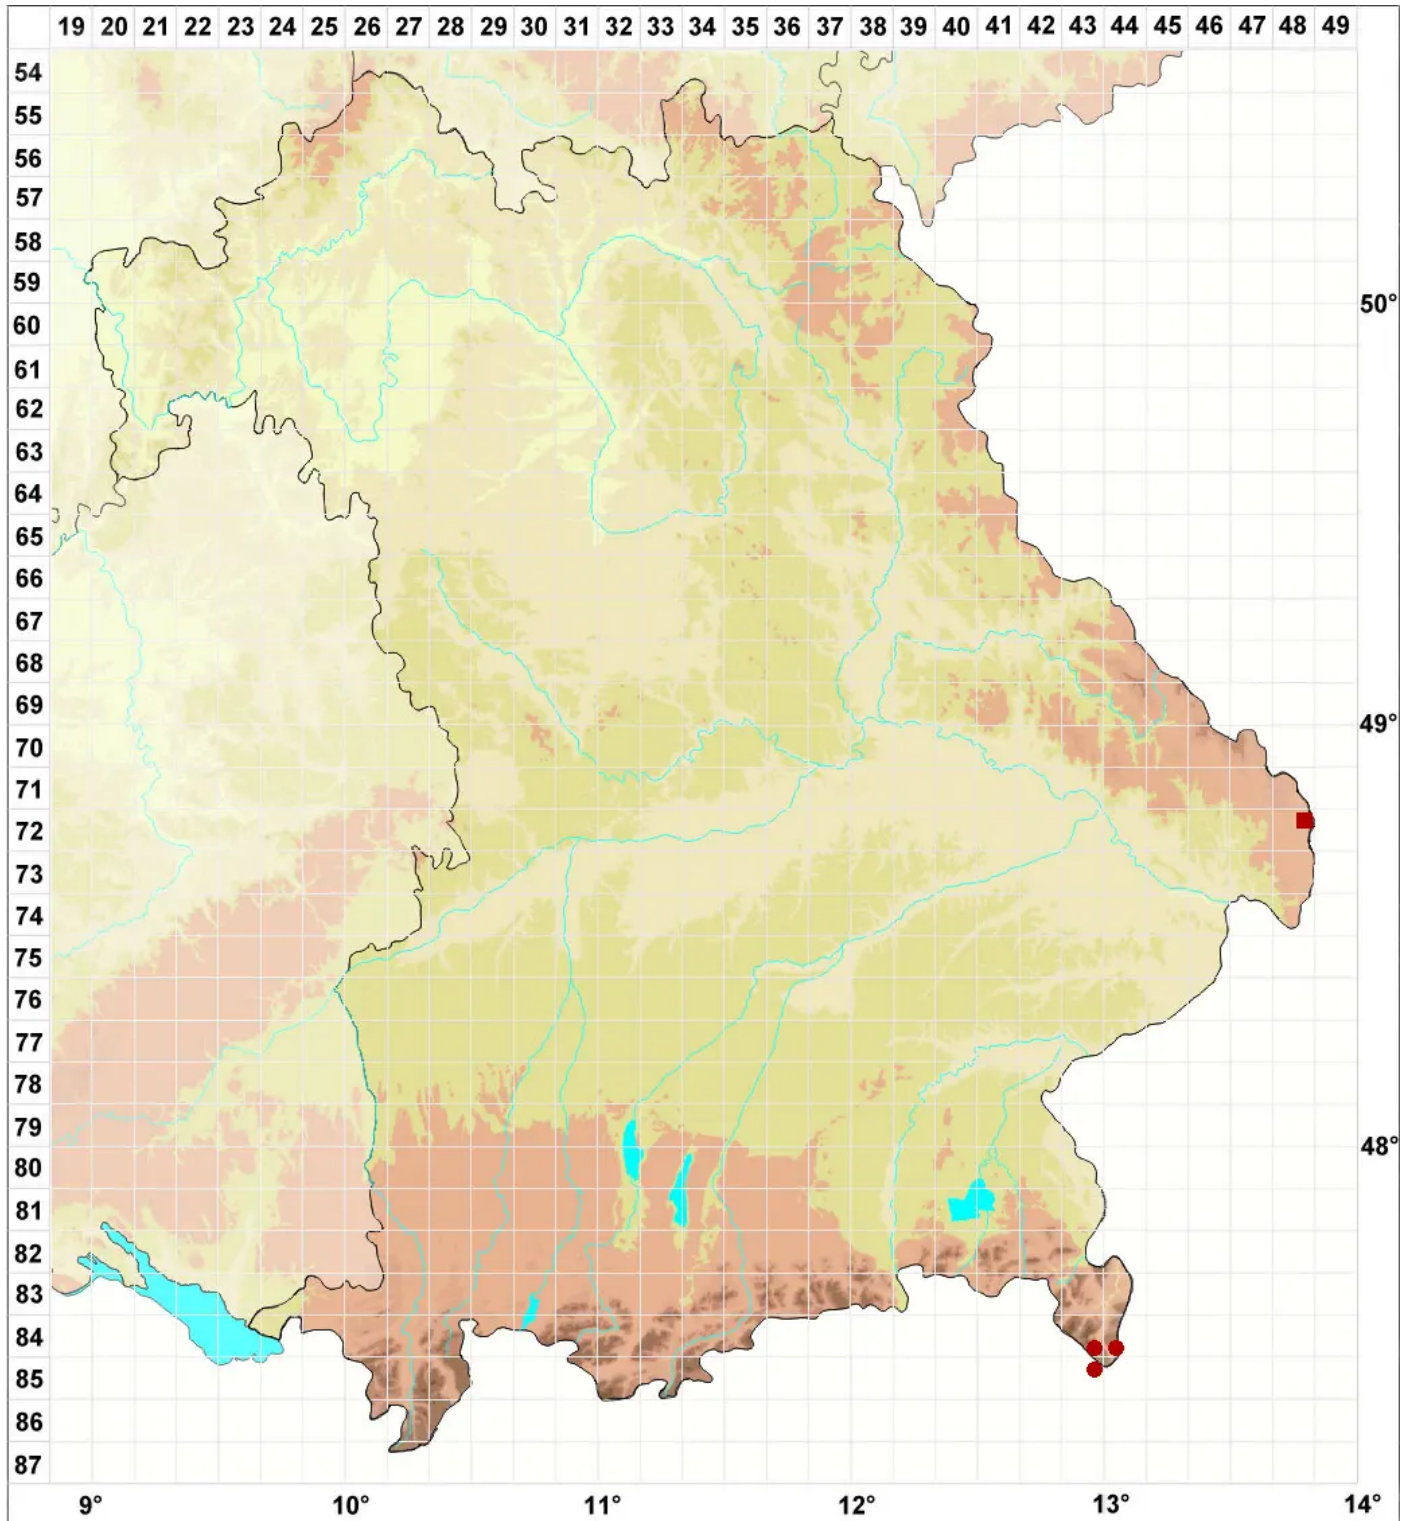

Anzina carneonivea (Anzi) Scheid.

Orangefarbener Holzfleck

Legende:

Symbole:

Ausgefülltes Symbol:
Zeitraum von 1980 bis heute (Aktuelle Angabe)

Leeres Symbol:
Zeitraum vor 1980 (Altangabe)

Quadrat: Herbarbeleg