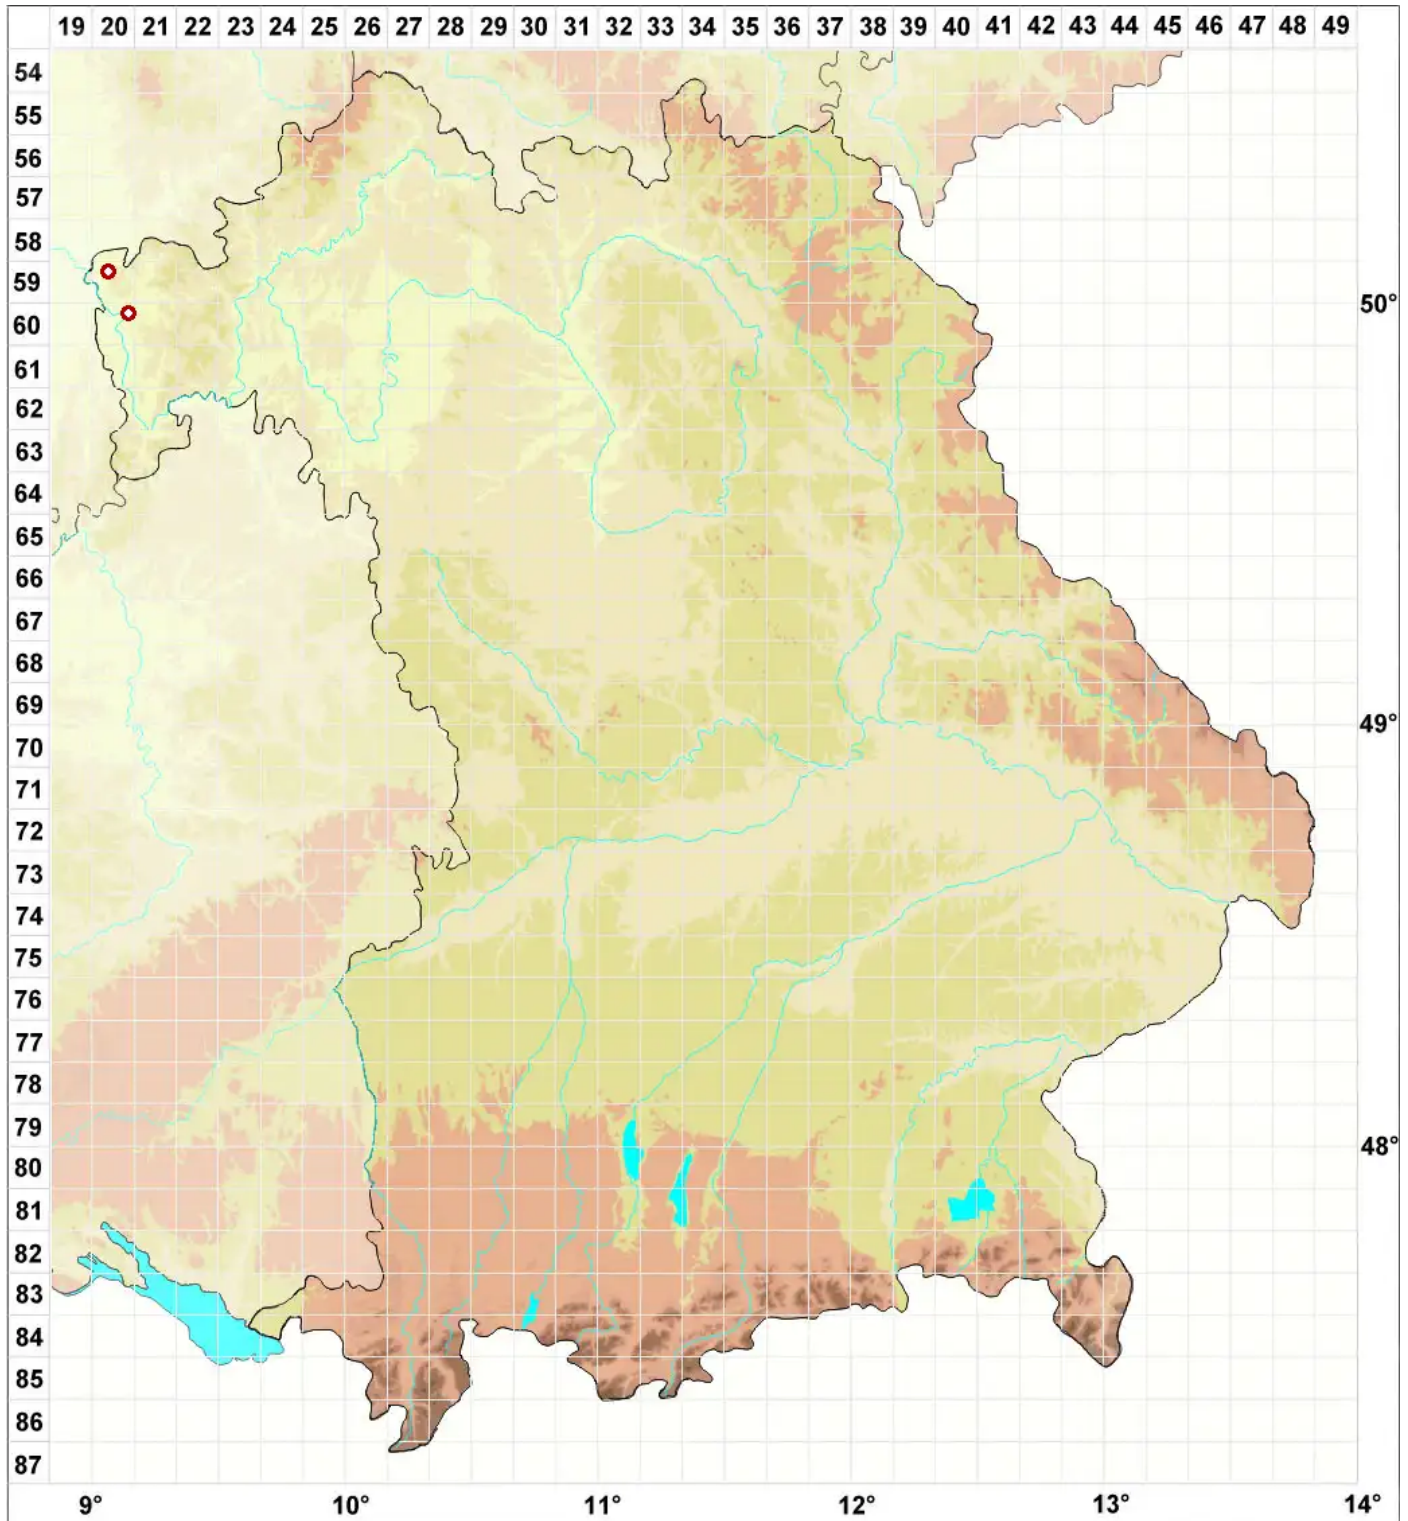

Arctoparmelia centrifuga (L.) Hale

Ring-Polarschüsselflechte

Legende:

- Symbole:**
- Ausgefülltes Symbol:
Zeitraum von 1980 bis heute (Aktuelle Angabe)
 - Leeres Symbol:
Zeitraum vor 1980 (Altangabe)
 - Quadrat: Herbarbeleg