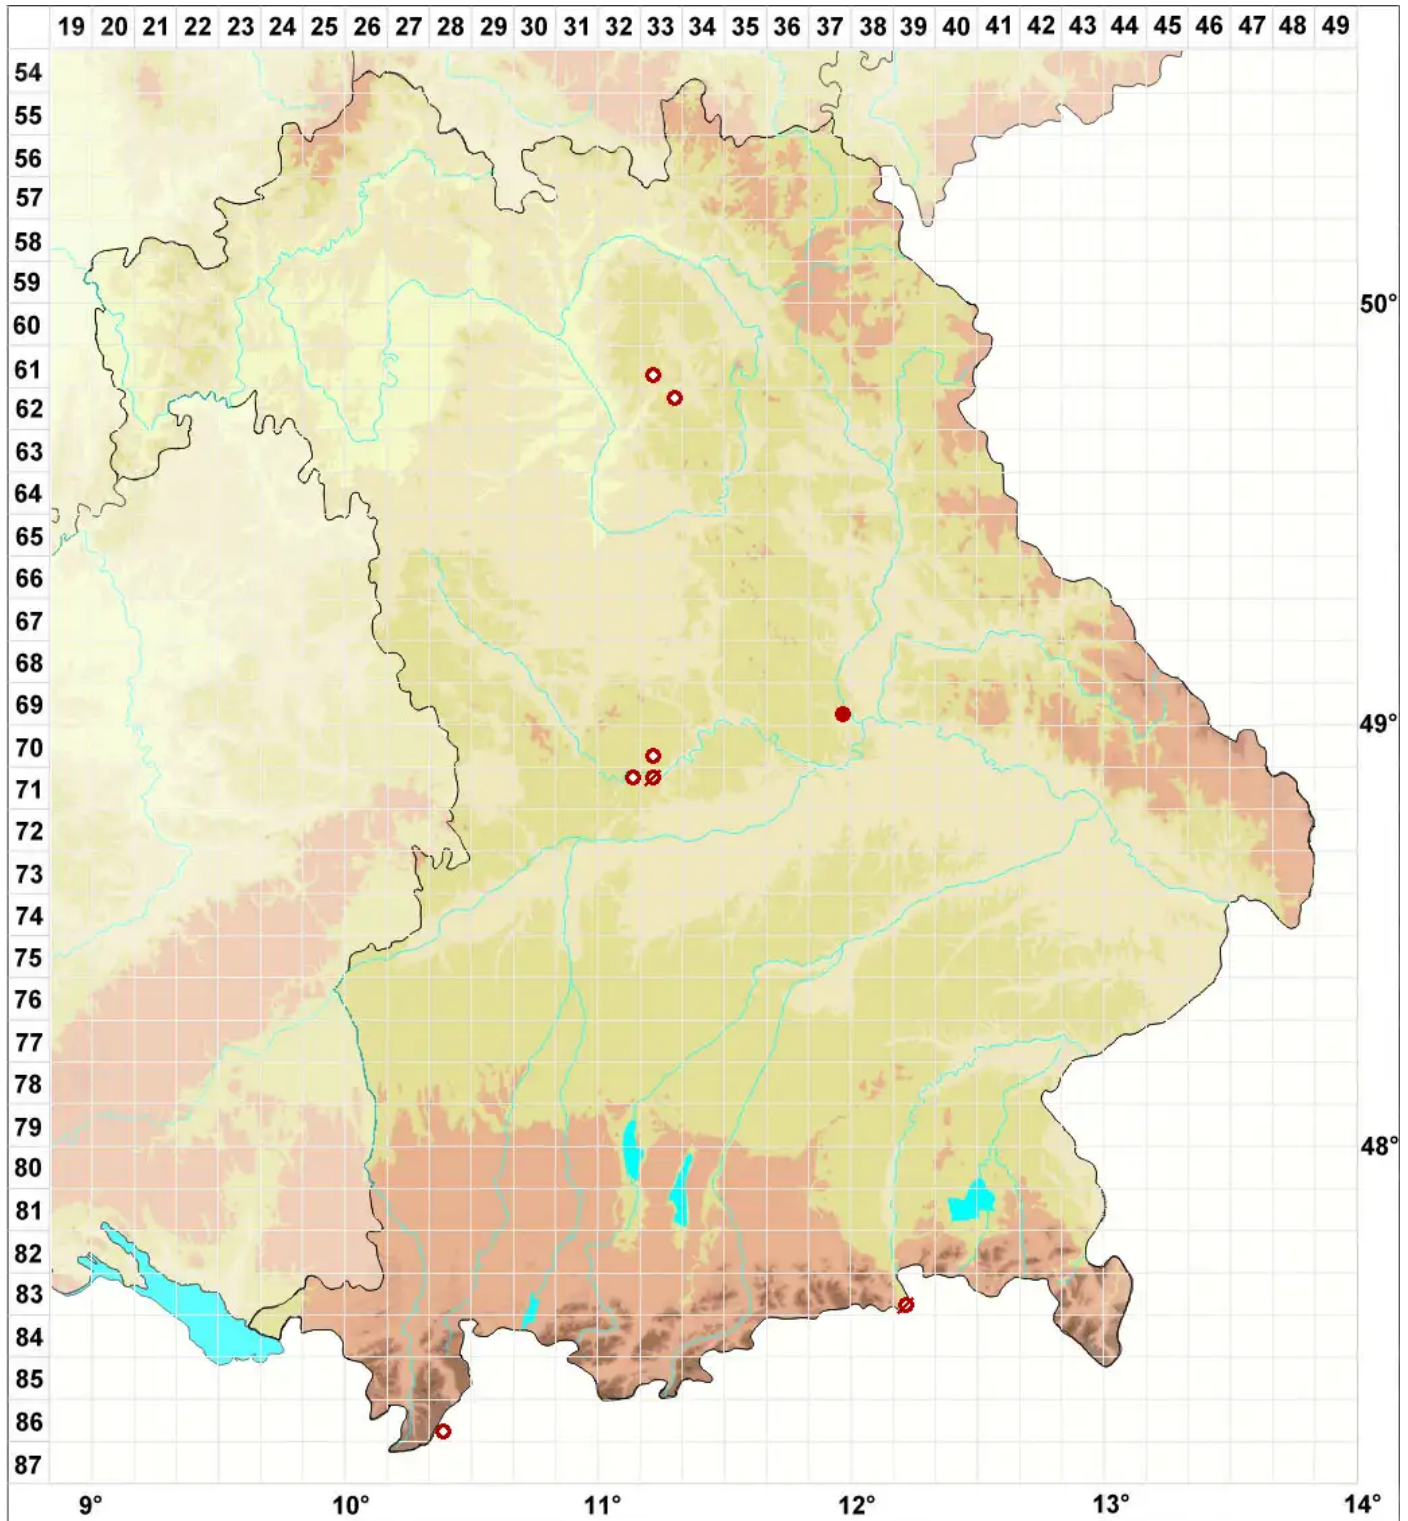

Lempholemma botryosum (A. Massal.) Zahlbr.

Trauben-Schleimflechte

Legende:

Symbole:

Ausgefülltes Symbol:
Zeitraum von 1980 bis heute (Aktuelle Angabe)

Leeres Symbol:
Zeitraum vor 1980 (Altangabe)

Quadrat: Herbarbeleg