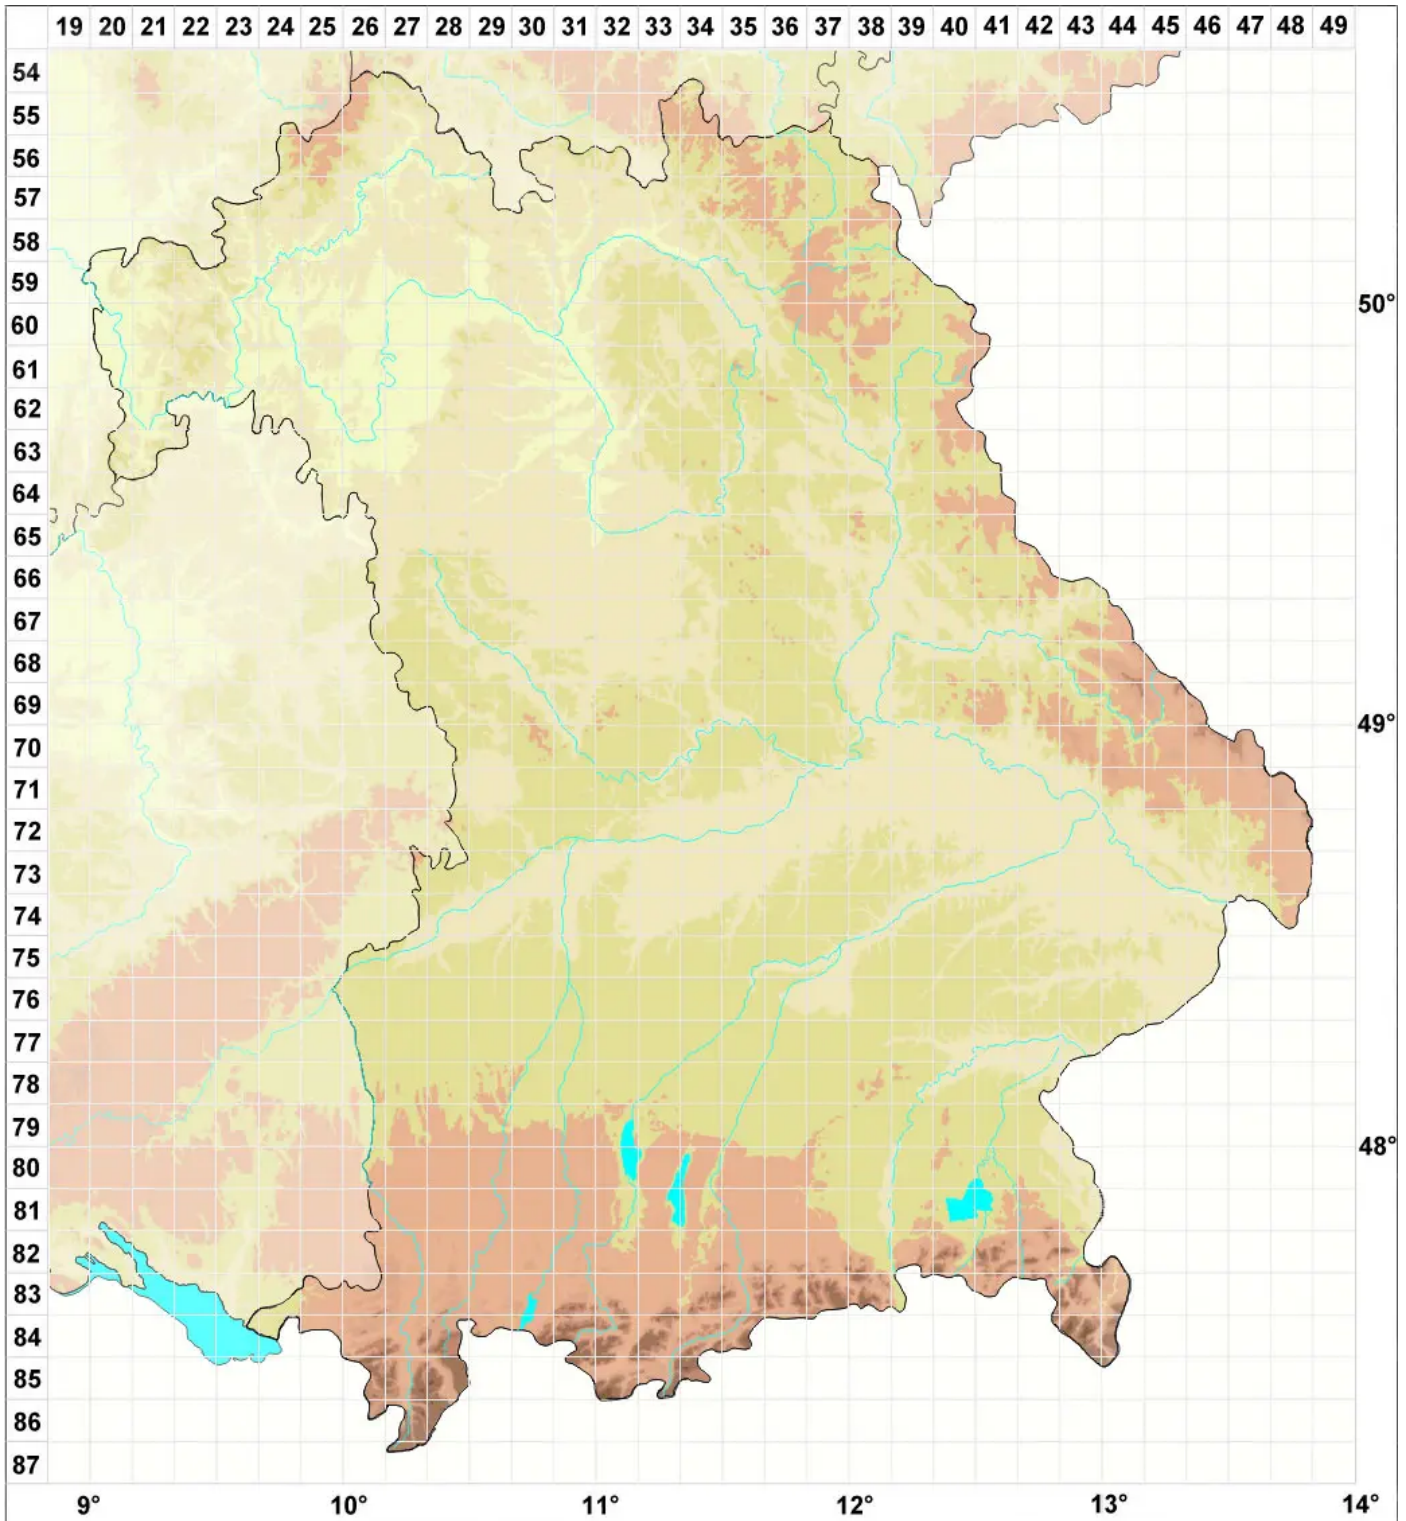

# Arthonia apotheciorum (A. Massal.) Almq.

Legende:

- Symbole:**
- Ausgefülltes Symbol:  
Zeitraum von 1980 bis heute (Aktuelle Angabe)
  - Leeres Symbol:  
Zeitraum vor 1980 (Altangabe)
  - Quadrat: Herbarbeleg