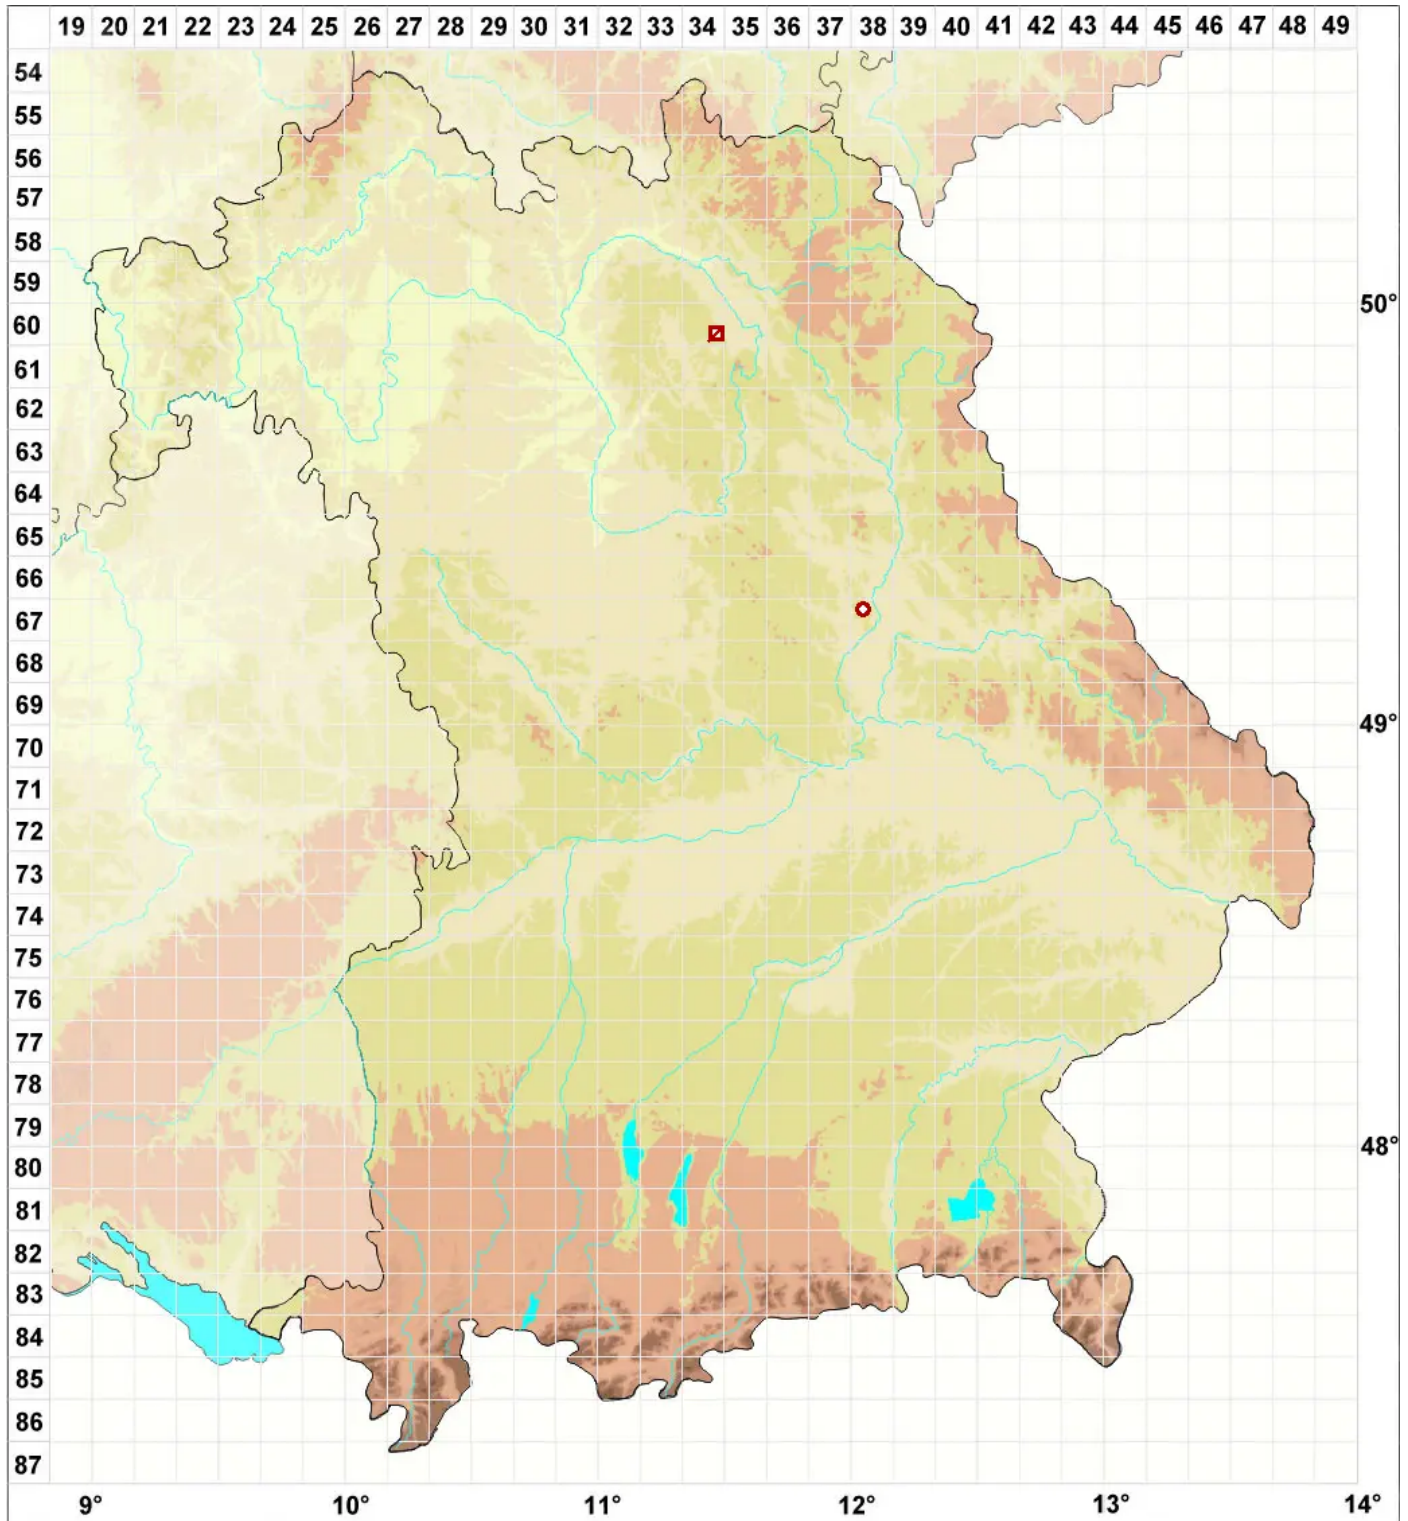

# Arthonia arthonioides (Ach.) A. L. Sm.

## Fels-Fleckflechte

Legende:

**Symbole:**

Ausgefülltes Symbol:  
Zeitraum von 1980 bis heute (Aktuelle Angabe)

Leeres Symbol:  
Zeitraum vor 1980 (Altangabe)

Quadrat: Herbarbeleg