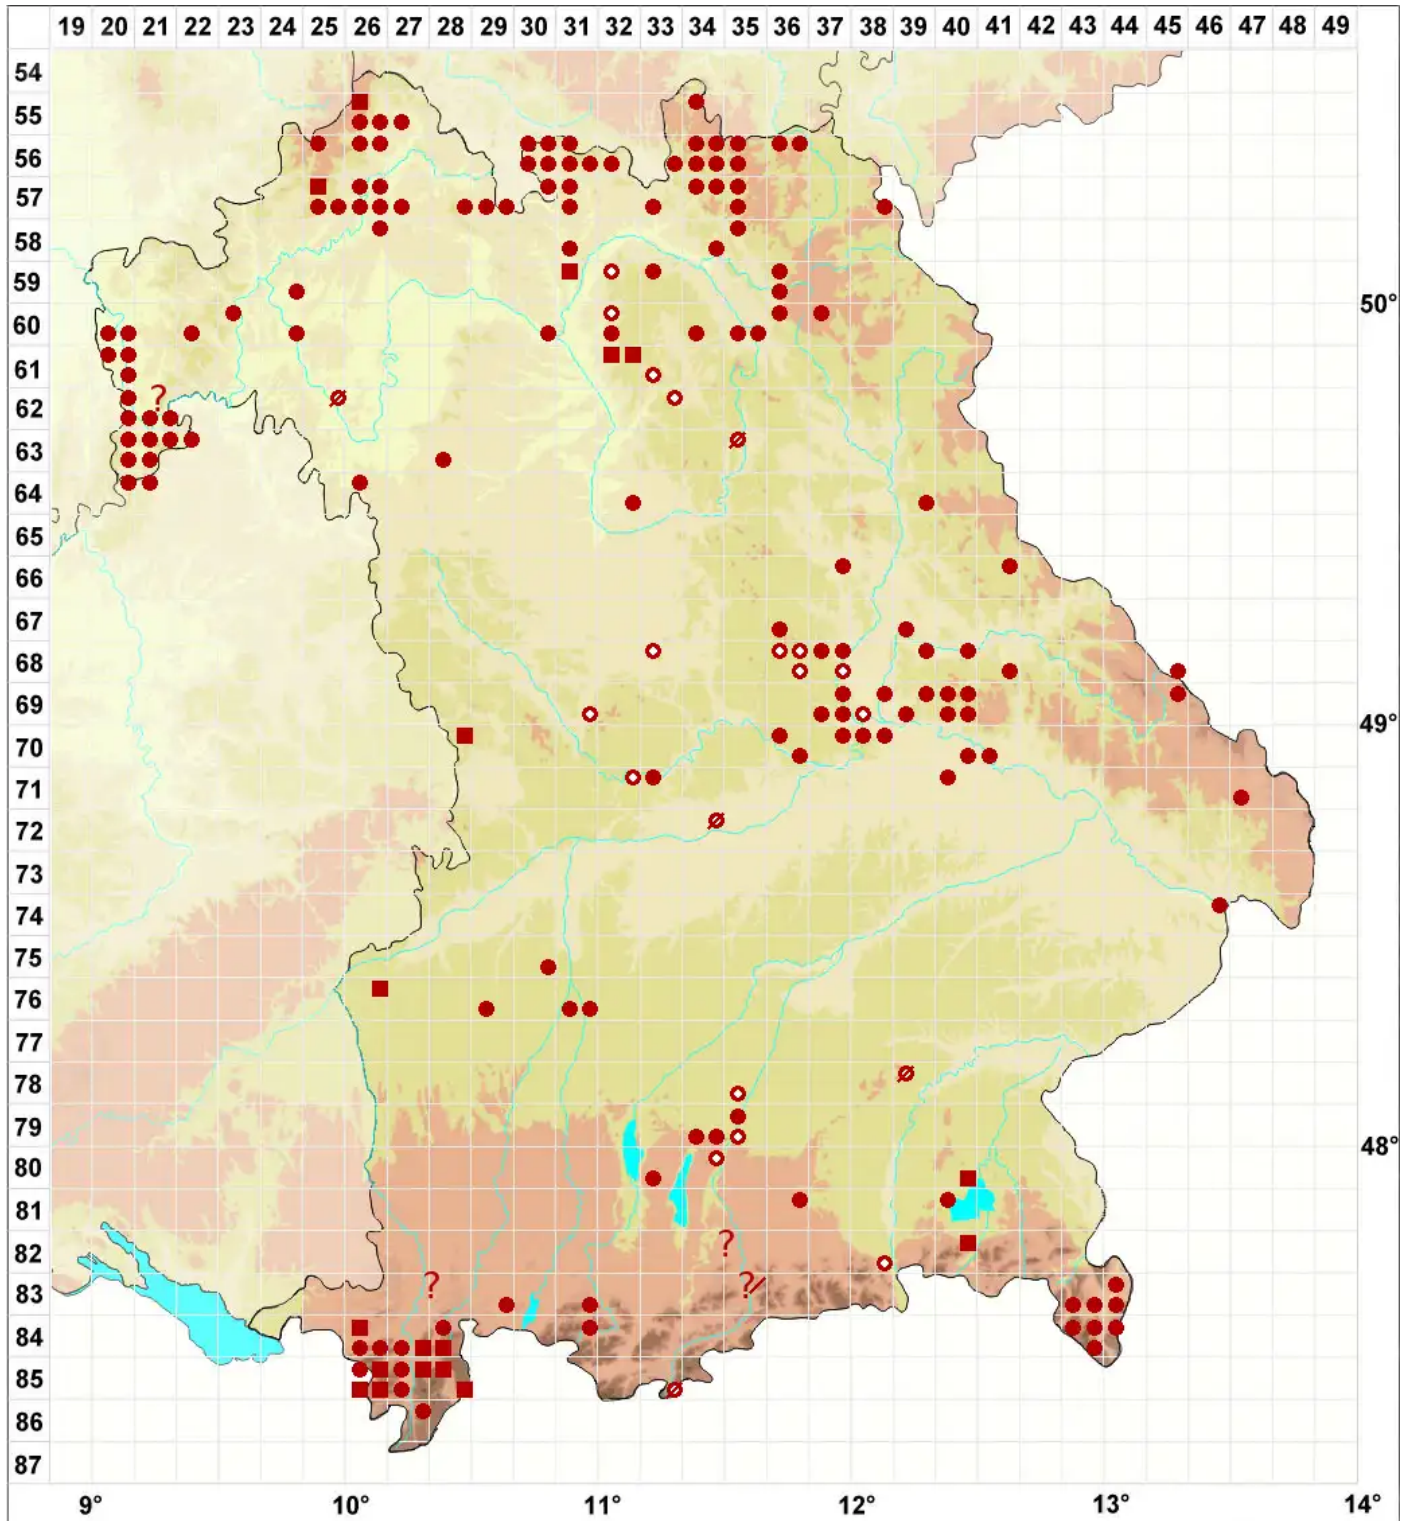

# Arthonia radiata (Pers.) Ach.

## Strahlige Fleckflechte

Legende:

- Symbole:**  
Ausgefülltes Symbol:  
Zeitraum von 1980 bis heute (Aktuelle Angabe)  
Leeres Symbol:  
Zeitraum vor 1980 (Altangabe)  
Quadrat: Herbarbeleg