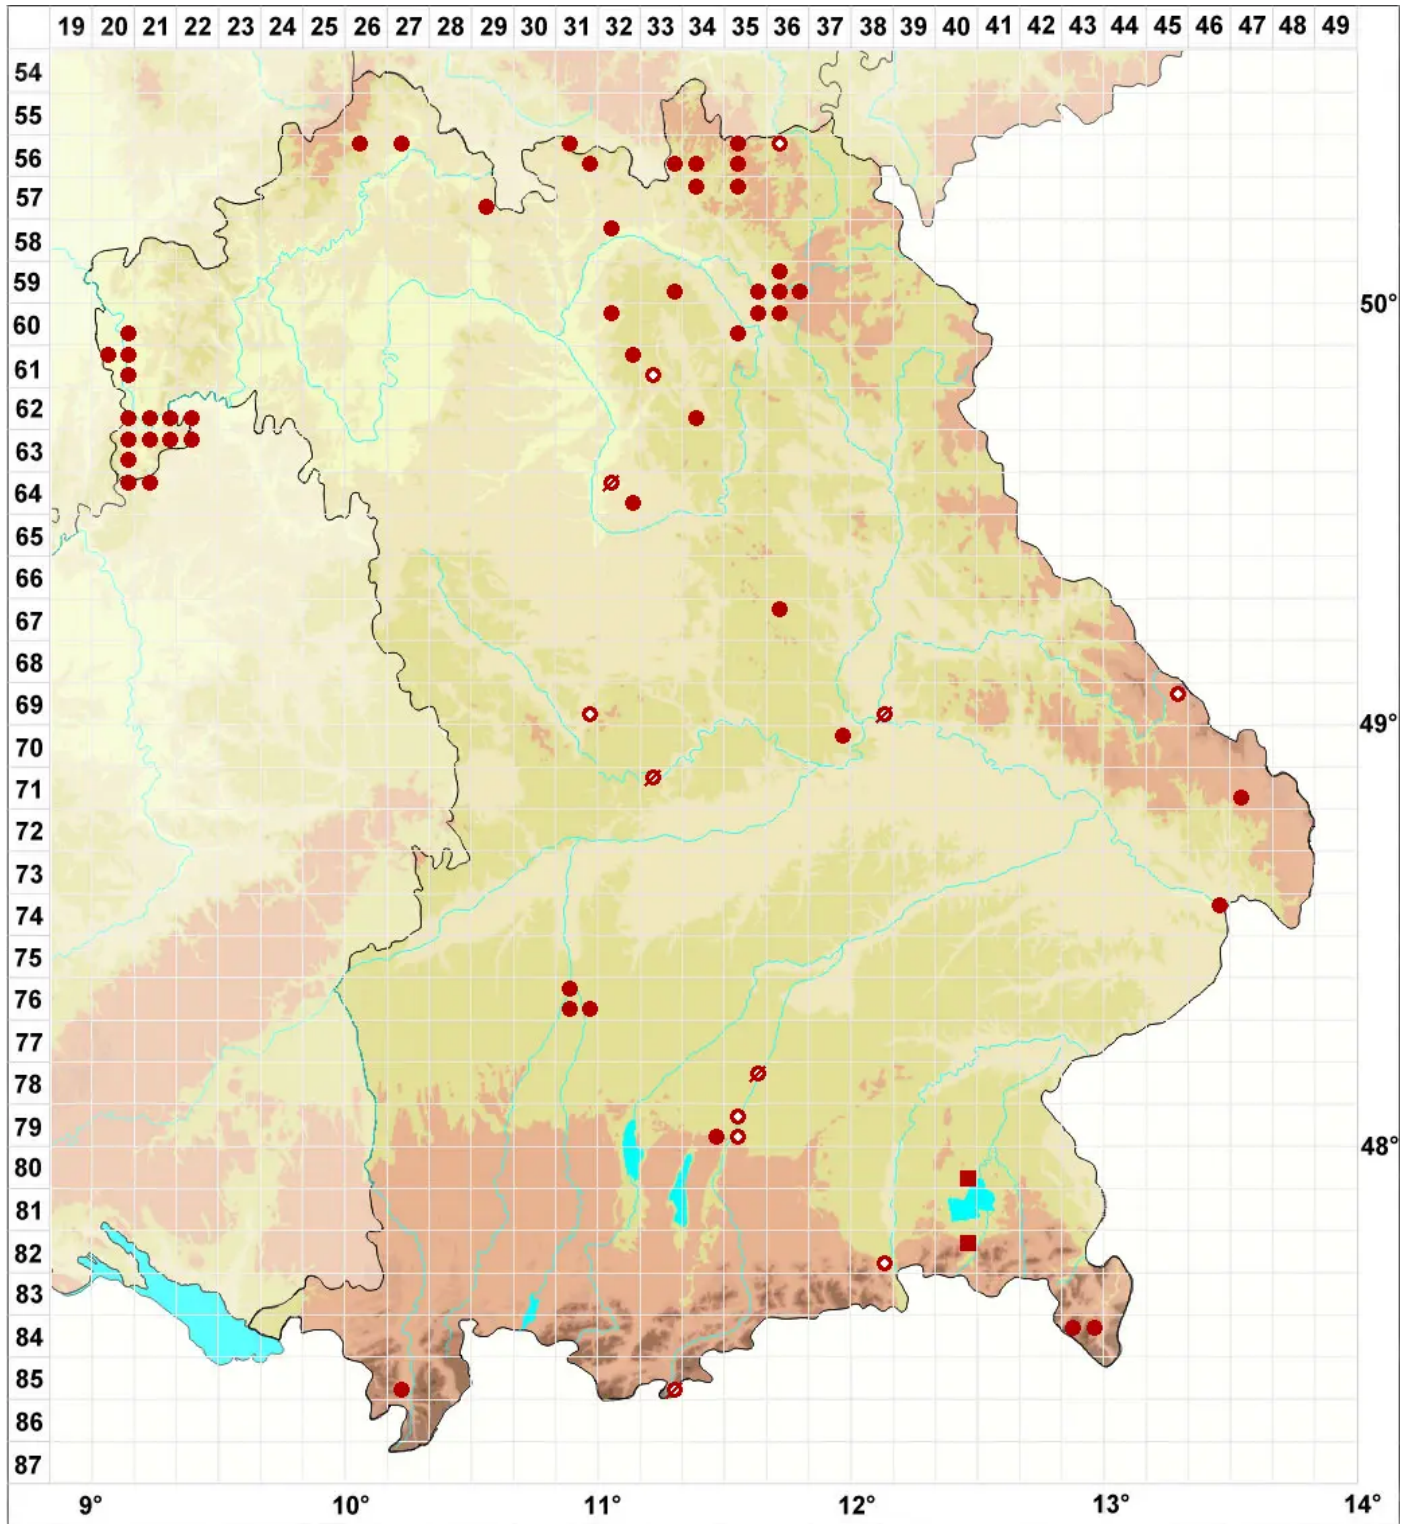

# Opegrapha atra Pers.

Legende:

- Symbole:**
- Ausgefülltes Symbol:  
Zeitraum von 1980 bis heute (Aktuelle Angabe)
  - Leeres Symbol:  
Zeitraum vor 1980 (Altangabe)
  - Quadrat: Herbarbeleg