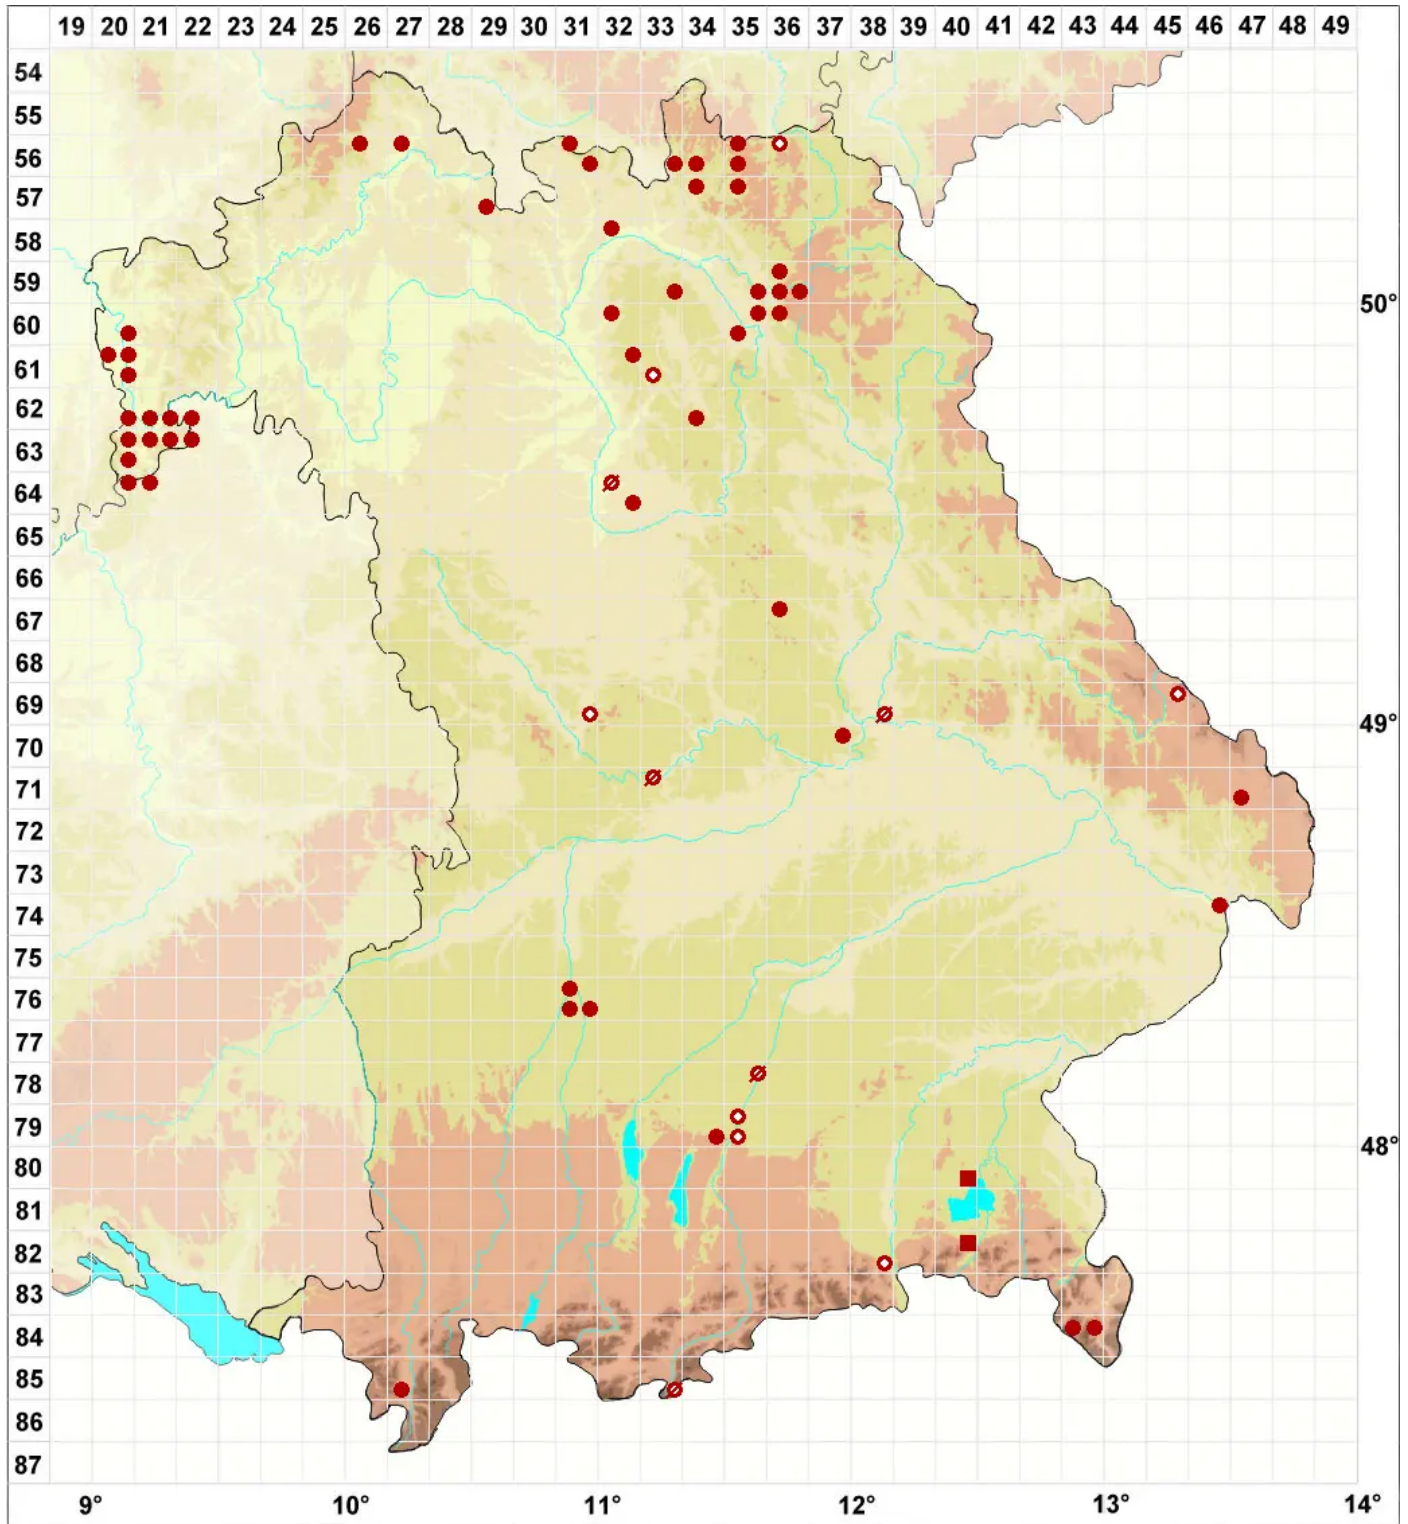

Opegrapha atra Pers.

Legende:

- Symbole:**
- Ausgefülltes Symbol:
Zeitraum von 1980 bis heute (Aktuelle Angabe)
 - Leeres Symbol:
Zeitraum vor 1980 (Altangabe)
 - Quadrat: Herbarbeleg