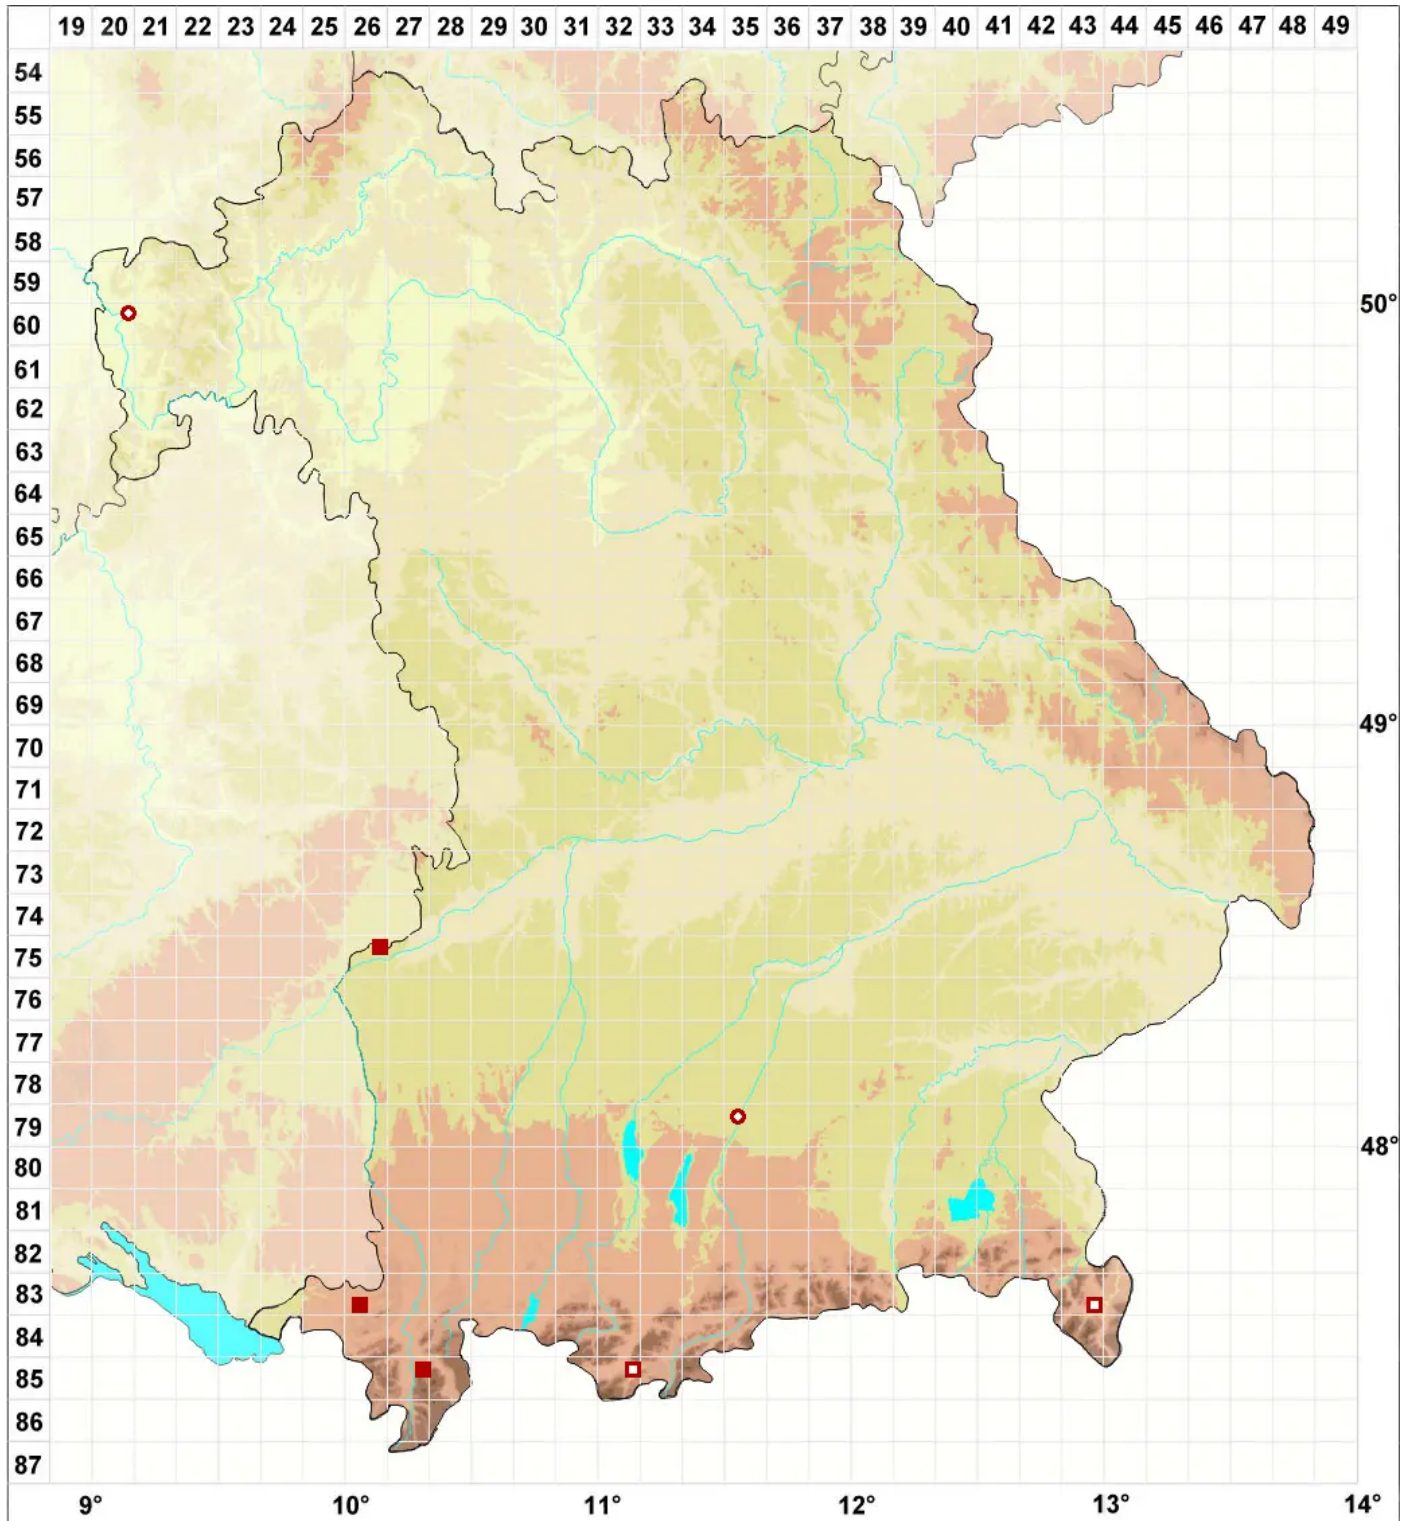

Arthonia cinnabarina (DC.) Wallr.

Legende:

Symbole:
Ausgefülltes Symbol:
Zeitraum von 1980 bis heute (Aktuelle Angabe)
Leeres Symbol:
Zeitraum vor 1980 (Altangabe)
Quadrat: Herbarbeleg