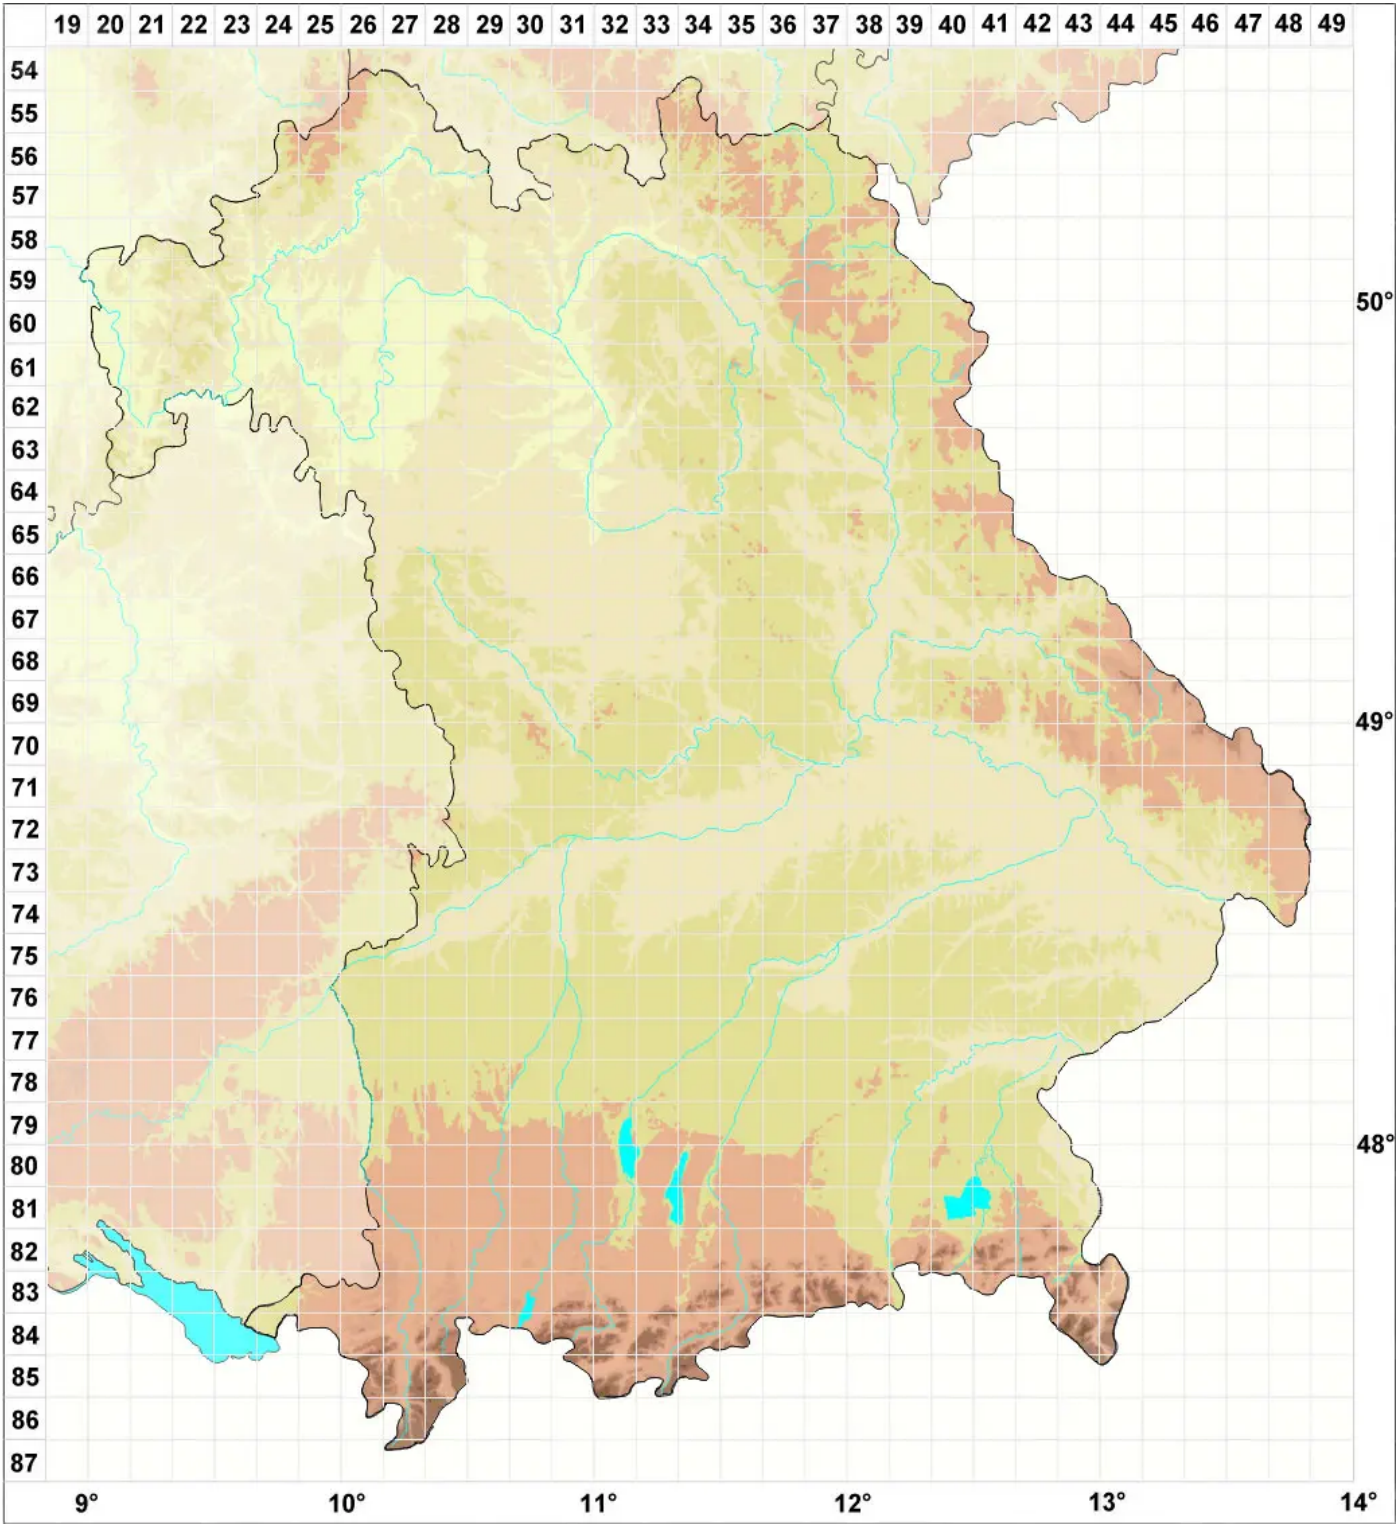

Arthonia coniocraeae Brackel

Legende:

- Symbole:**
- Ausgefülltes Symbol:
Zeitraum von 1980 bis heute (Aktuelle Angabe)
 - Leeres Symbol:
Zeitraum vor 1980 (Altangabe)
 - Quadrat: Herbarbeleg