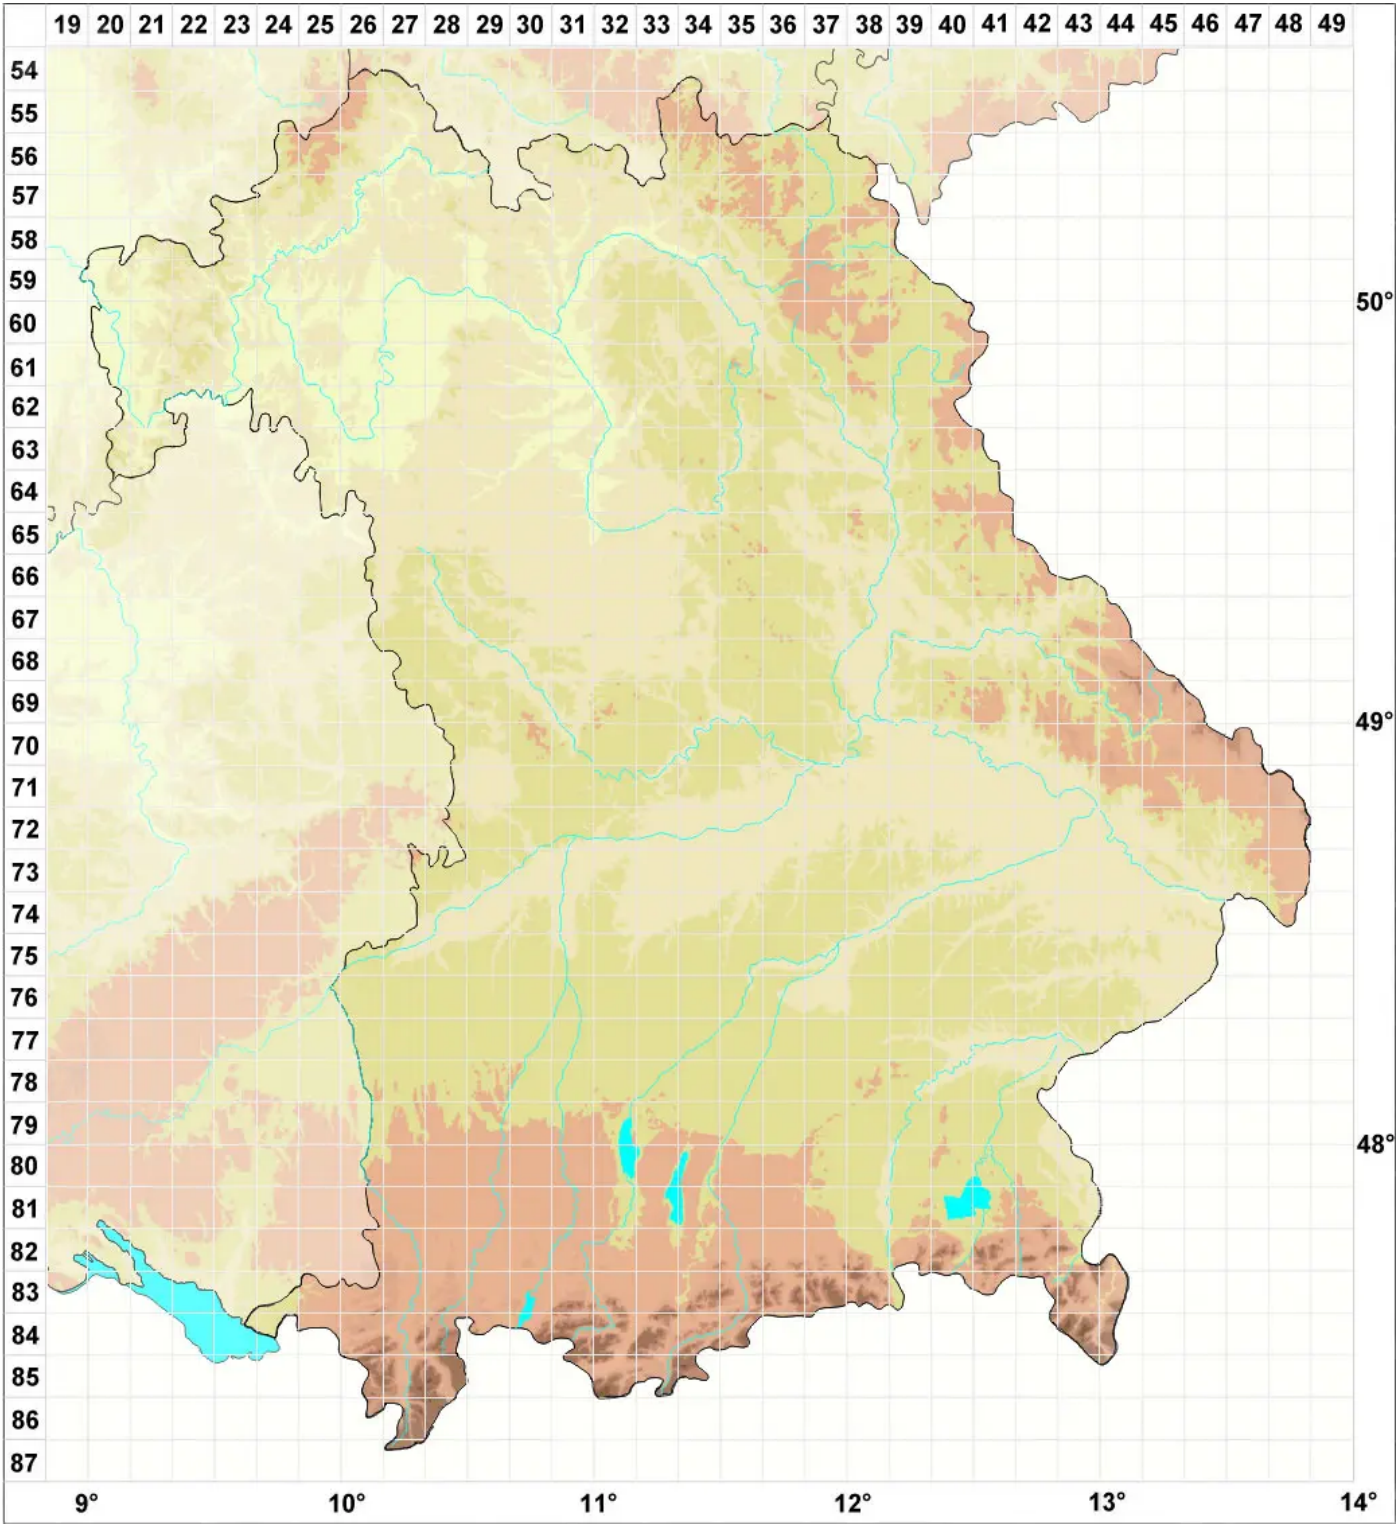

Arthonia coronata Etayo

Legende:

- Symbole:**
 Ausgefülltes Symbol:
 Zeitraum von 1980 bis heute (Aktuelle Angabe)
 Leeres Symbol:
 Zeitraum vor 1980 (Altangabe)
 Quadrat: Herbarbeleg