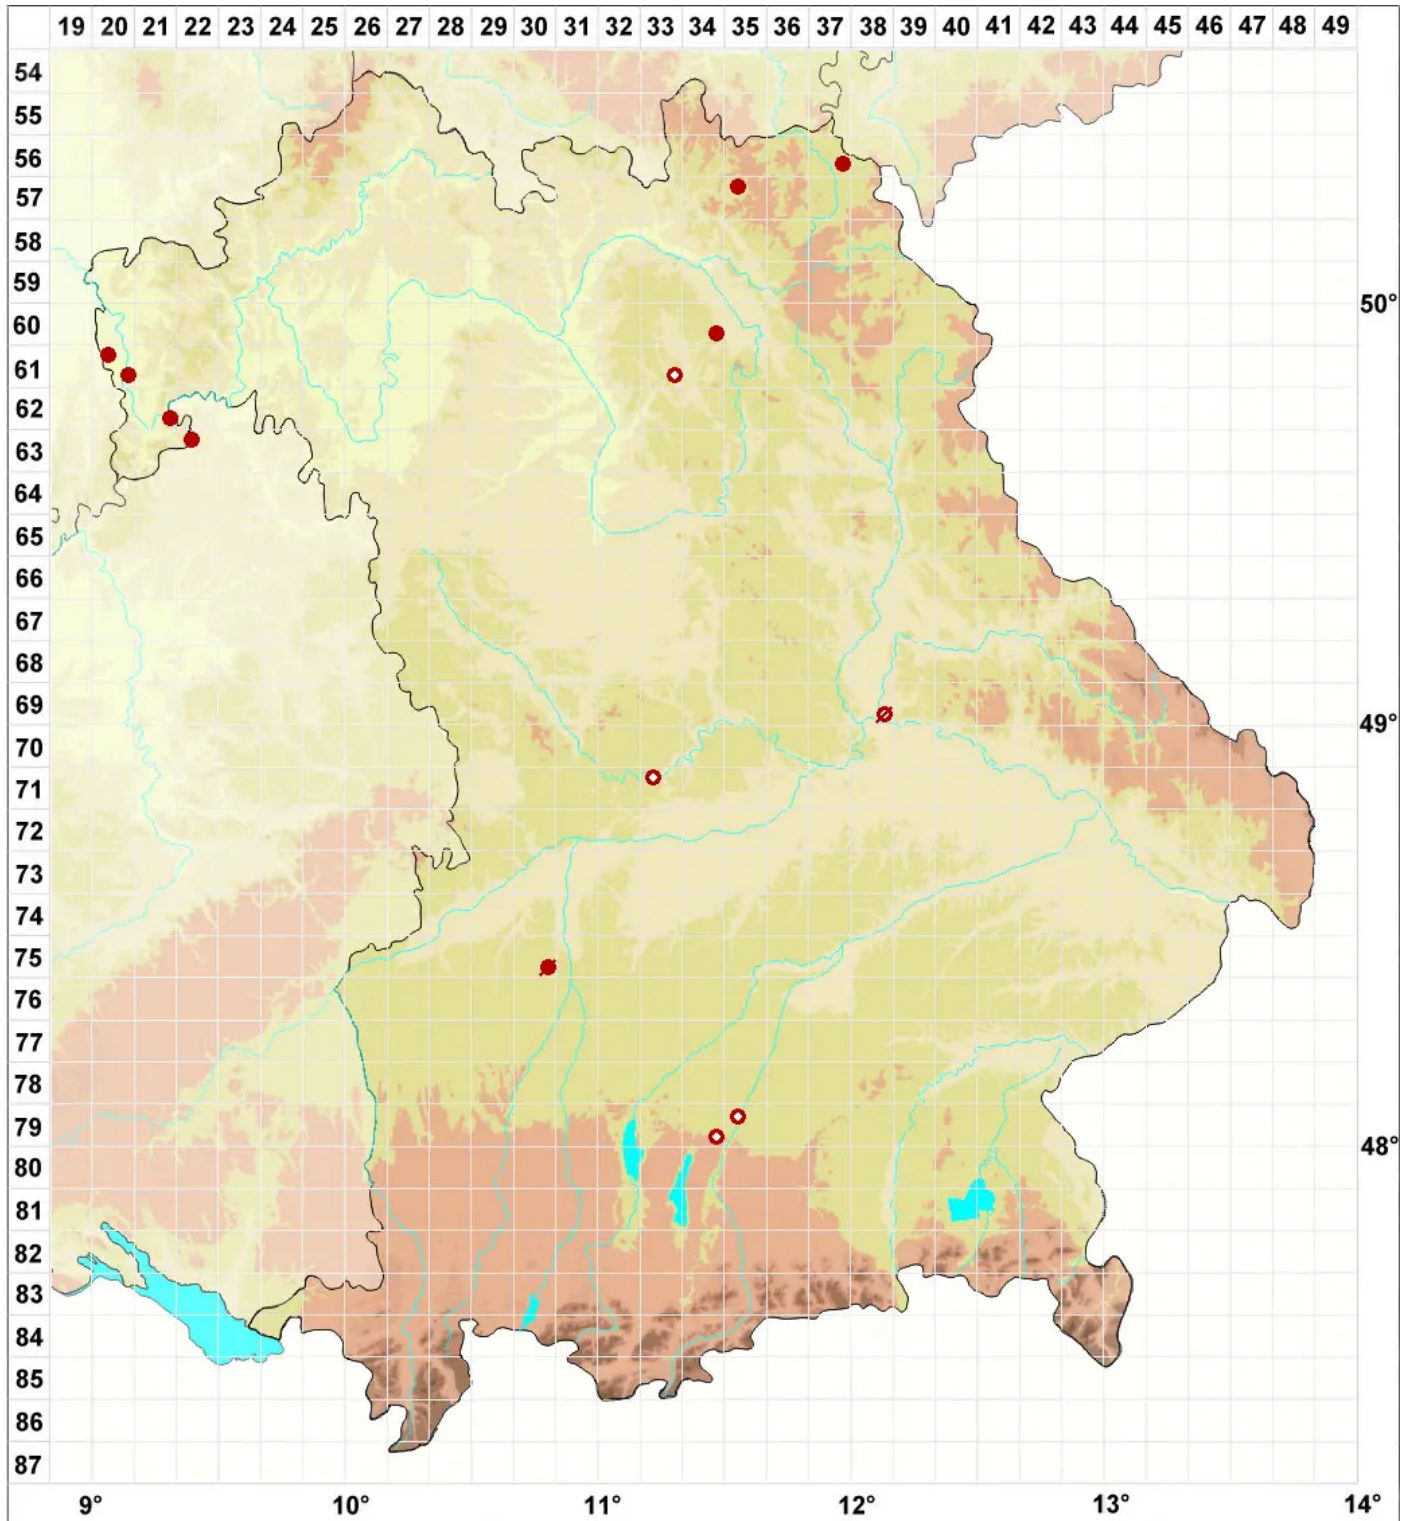

Arthonia dispersa (Schrad.) Nyl.

Verstreute Fleckflechte

Legende:

Symbole:

Ausgefülltes Symbol:
Zeitraum von 1980 bis heute (Aktuelle Angabe)

Leeres Symbol:
Zeitraum vor 1980 (Altangabe)

Quadrat: Herbarbeleg