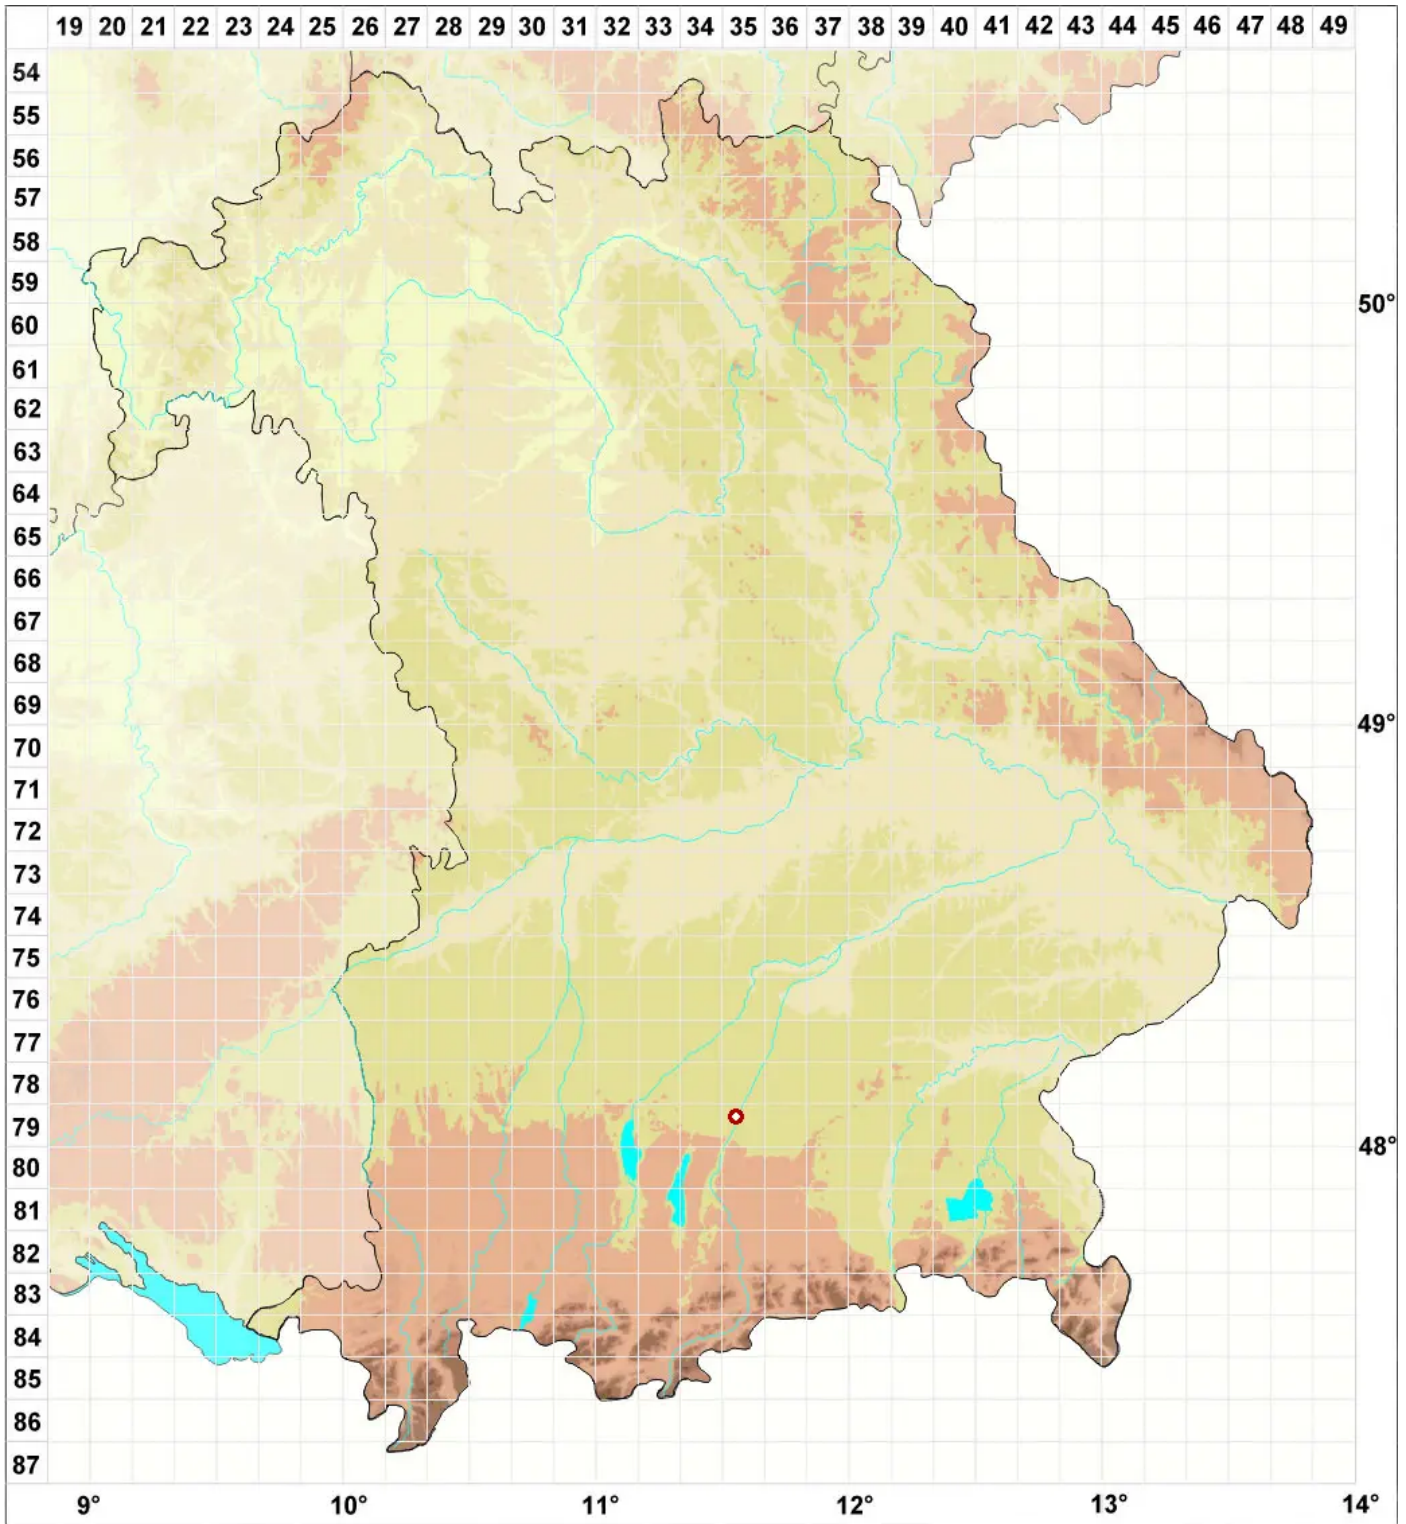

Arthonia elegans (Ach.) Almq.

Legende:

Symbole:

Ausgefülltes Symbol:
Zeitraum von 1980 bis heute (Aktuelle Angabe)

Leeres Symbol:
Zeitraum vor 1980 (Altangabe)

Quadrat: Herbarbeleg