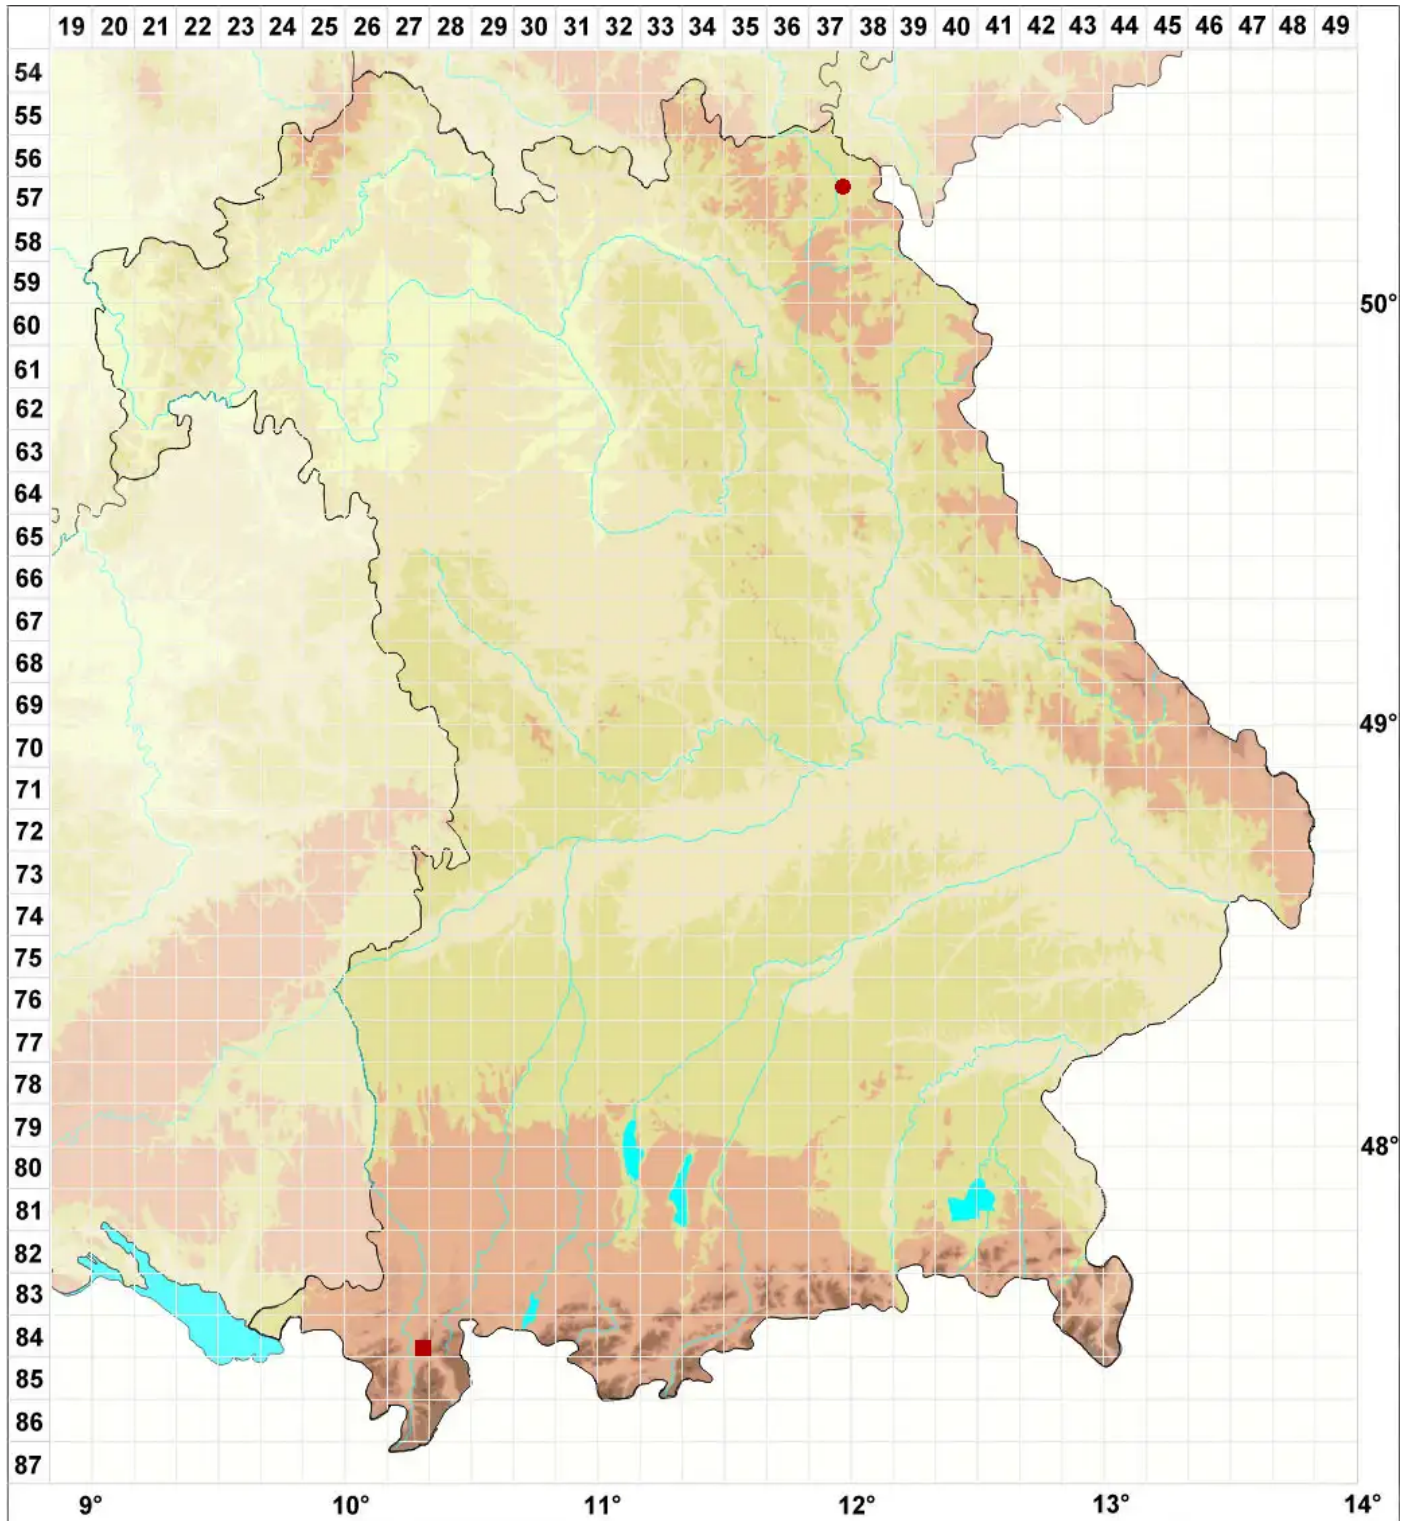

# Arthonia epiphyscia Nyl.

Legende:

**Symbole:**  
Ausgefülltes Symbol:  
Zeitraum von 1980 bis heute (Aktuelle Angabe)  
Leeres Symbol:  
Zeitraum vor 1980 (Altangabe)  
Quadrat: Herbarbeleg