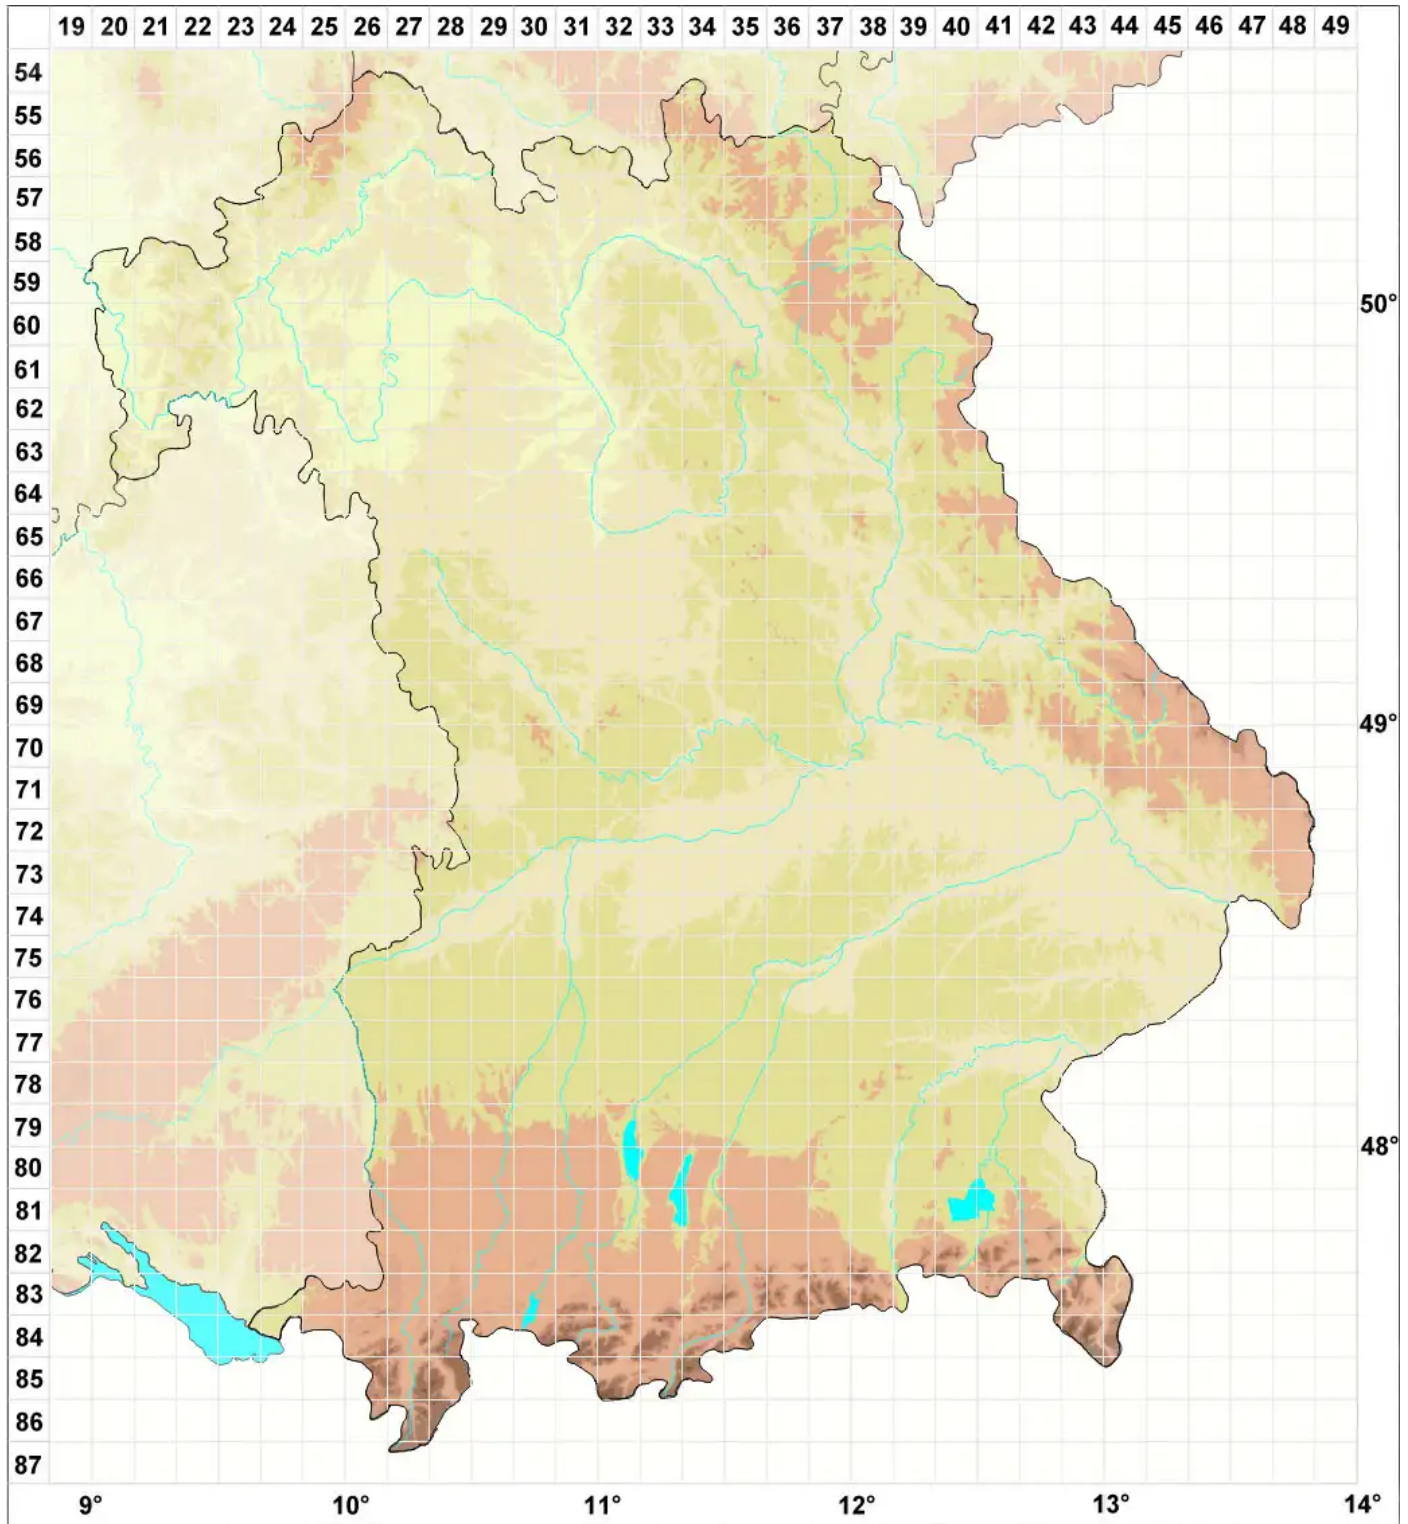

# Arthonia excentrica Th.Fr.

Legende:

- Symbole:**  
Ausgefülltes Symbol:  
Zeitraum von 1980 bis heute (Aktuelle Angabe)  
Leeres Symbol:  
Zeitraum vor 1980 (Altangabe)  
Quadrat: Herbarbeleg