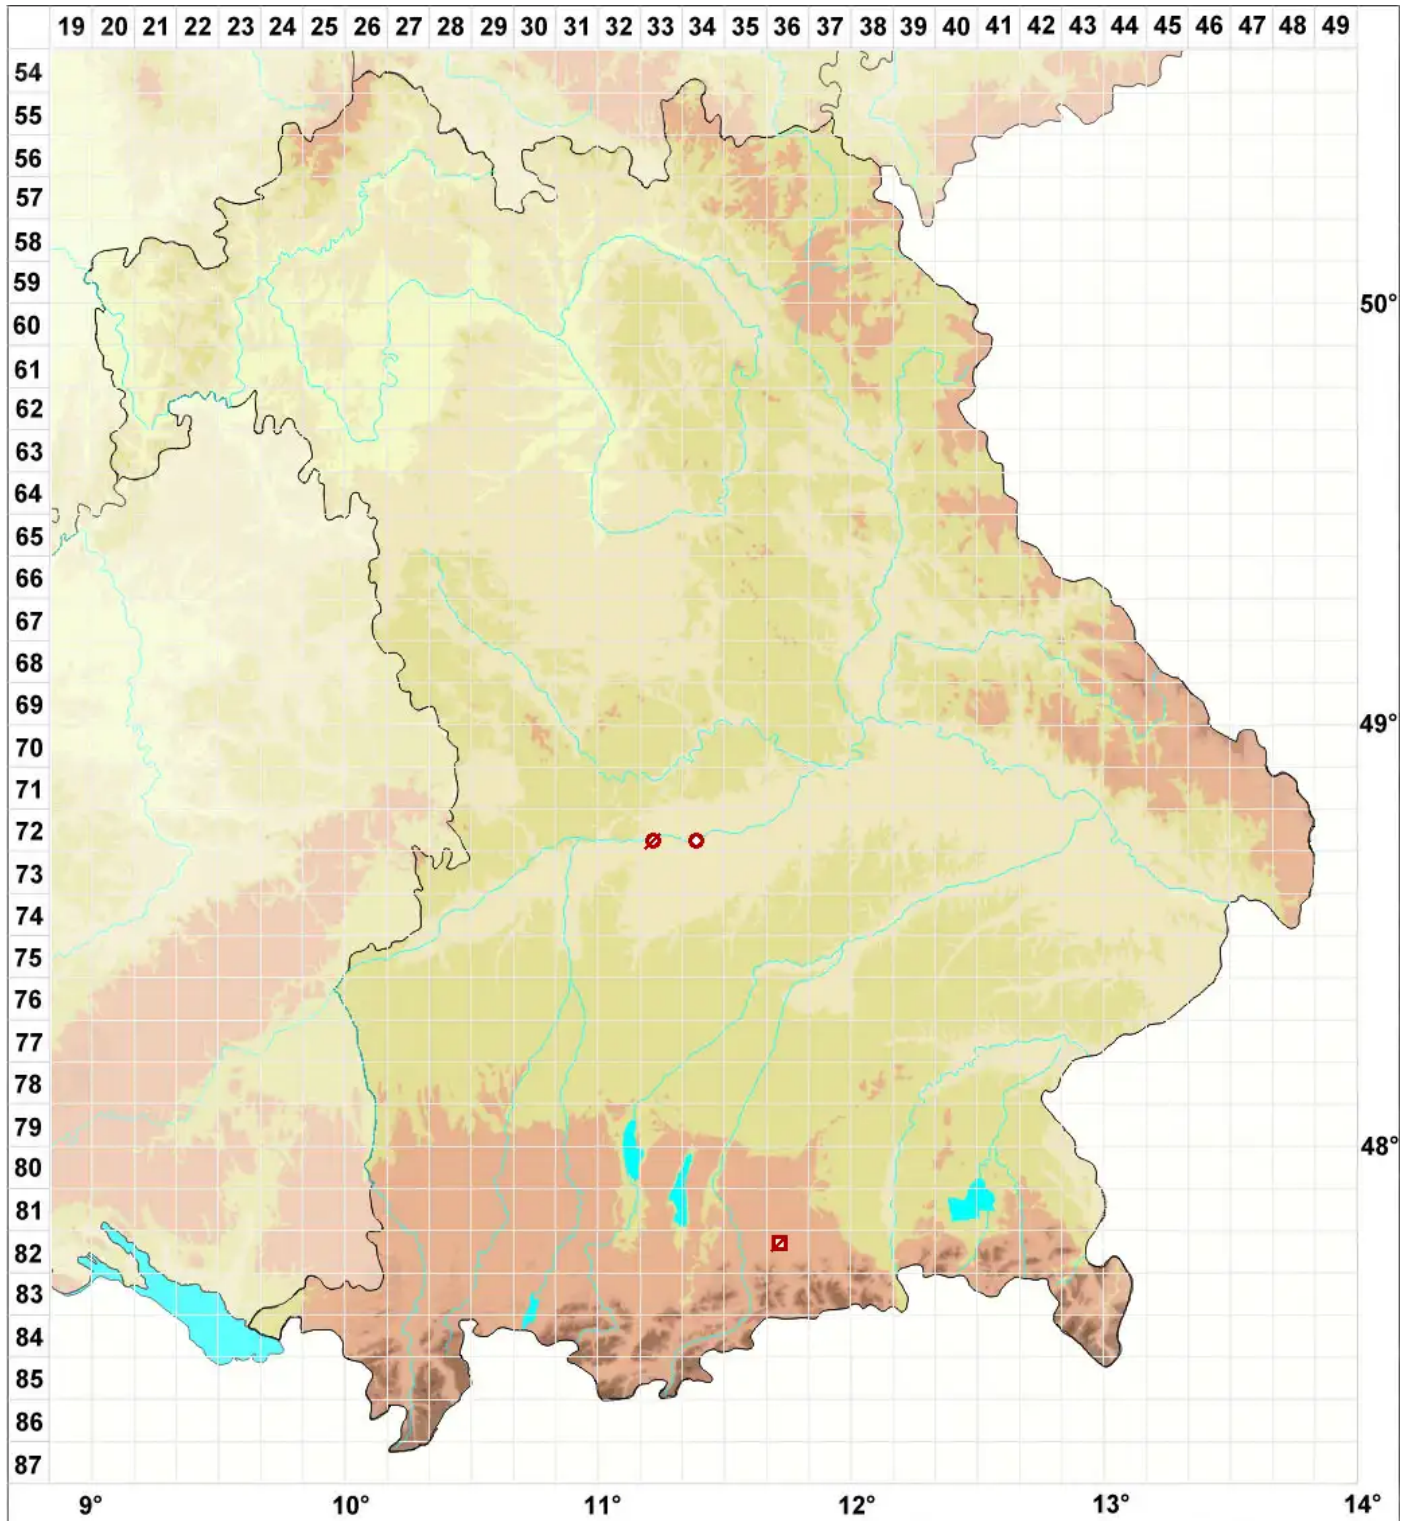

Arthonia excipienda (Nyl.) Leight.

Berandete Fleckflechte

Legende:

Symbole:

Ausgefülltes Symbol:
Zeitraum von 1980 bis heute (Aktuelle Angabe)

Leeres Symbol:
Zeitraum vor 1980 (Altangabe)

Quadrat: Herbarbeleg