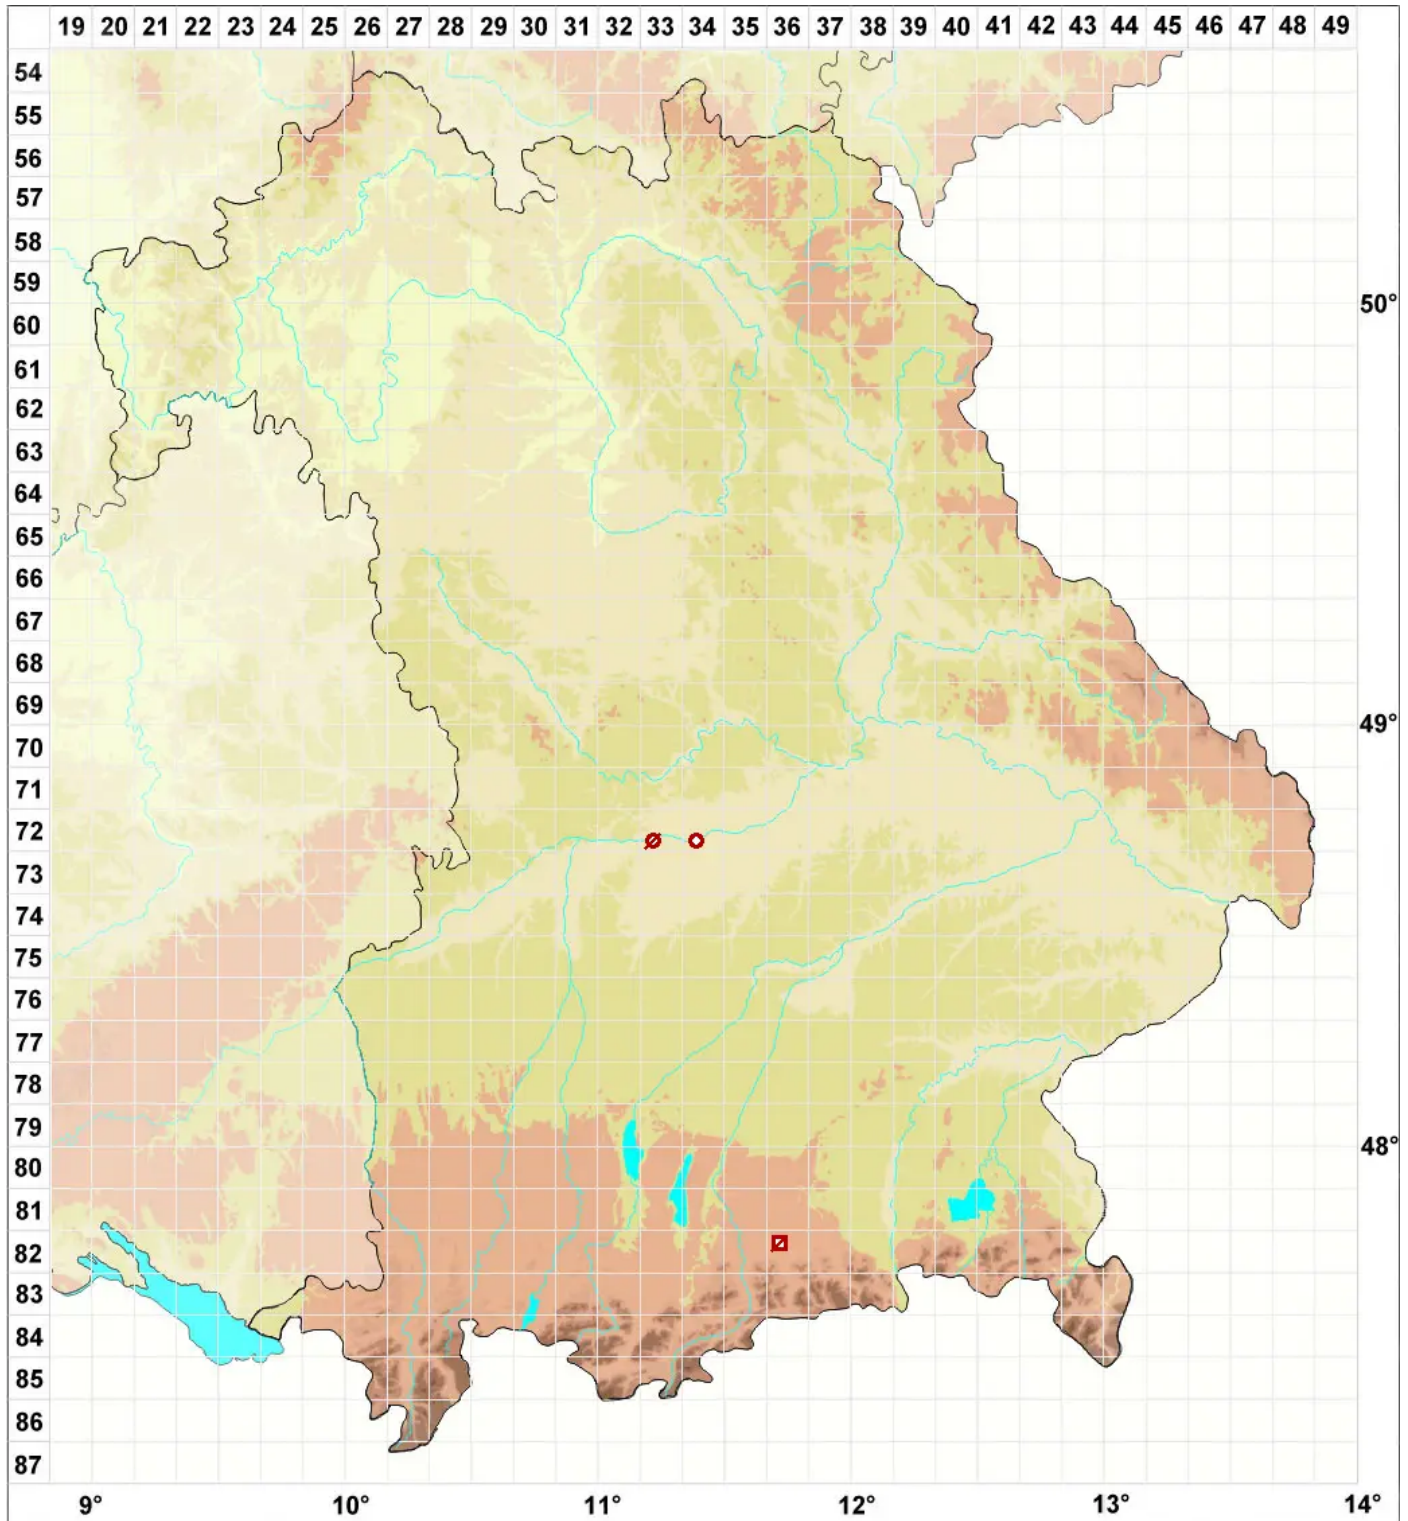

# Arthonia excipienda (Nyl.) Leight.

Berandete Fleckflechte

Legende:

**Symbole:**  
Ausgefülltes Symbol:  
Zeitraum von 1980 bis heute (Aktuelle Angabe)  
Leeres Symbol:  
Zeitraum vor 1980 (Altangabe)  
Quadrat: Herbarbeleg