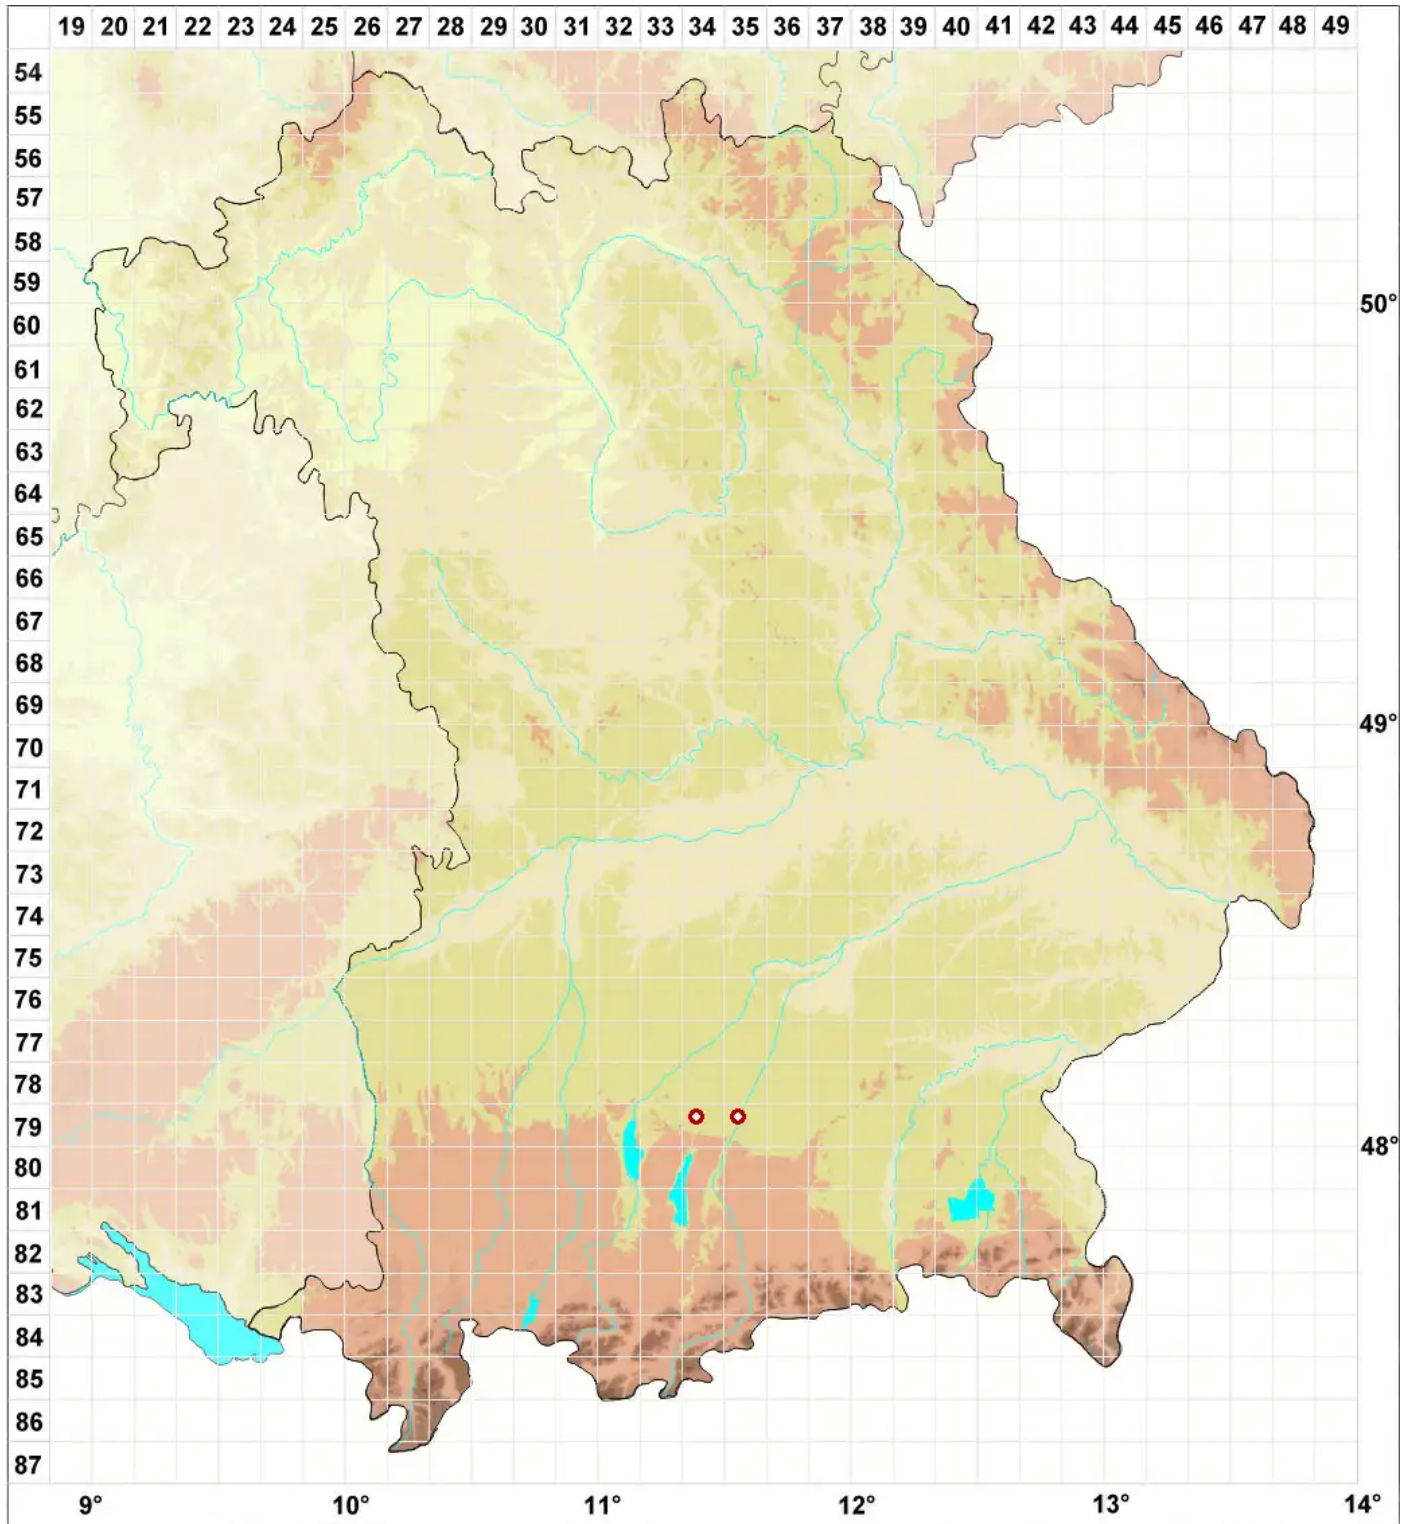

Arthonia exilis (Flörke) Anzi

Legende:

Symbole:

Ausgefülltes Symbol:
Zeitraum von 1980 bis heute (Aktuelle Angabe)

Leeres Symbol:
Zeitraum vor 1980 (Altangabe)

Quadrat: Herbarbeleg