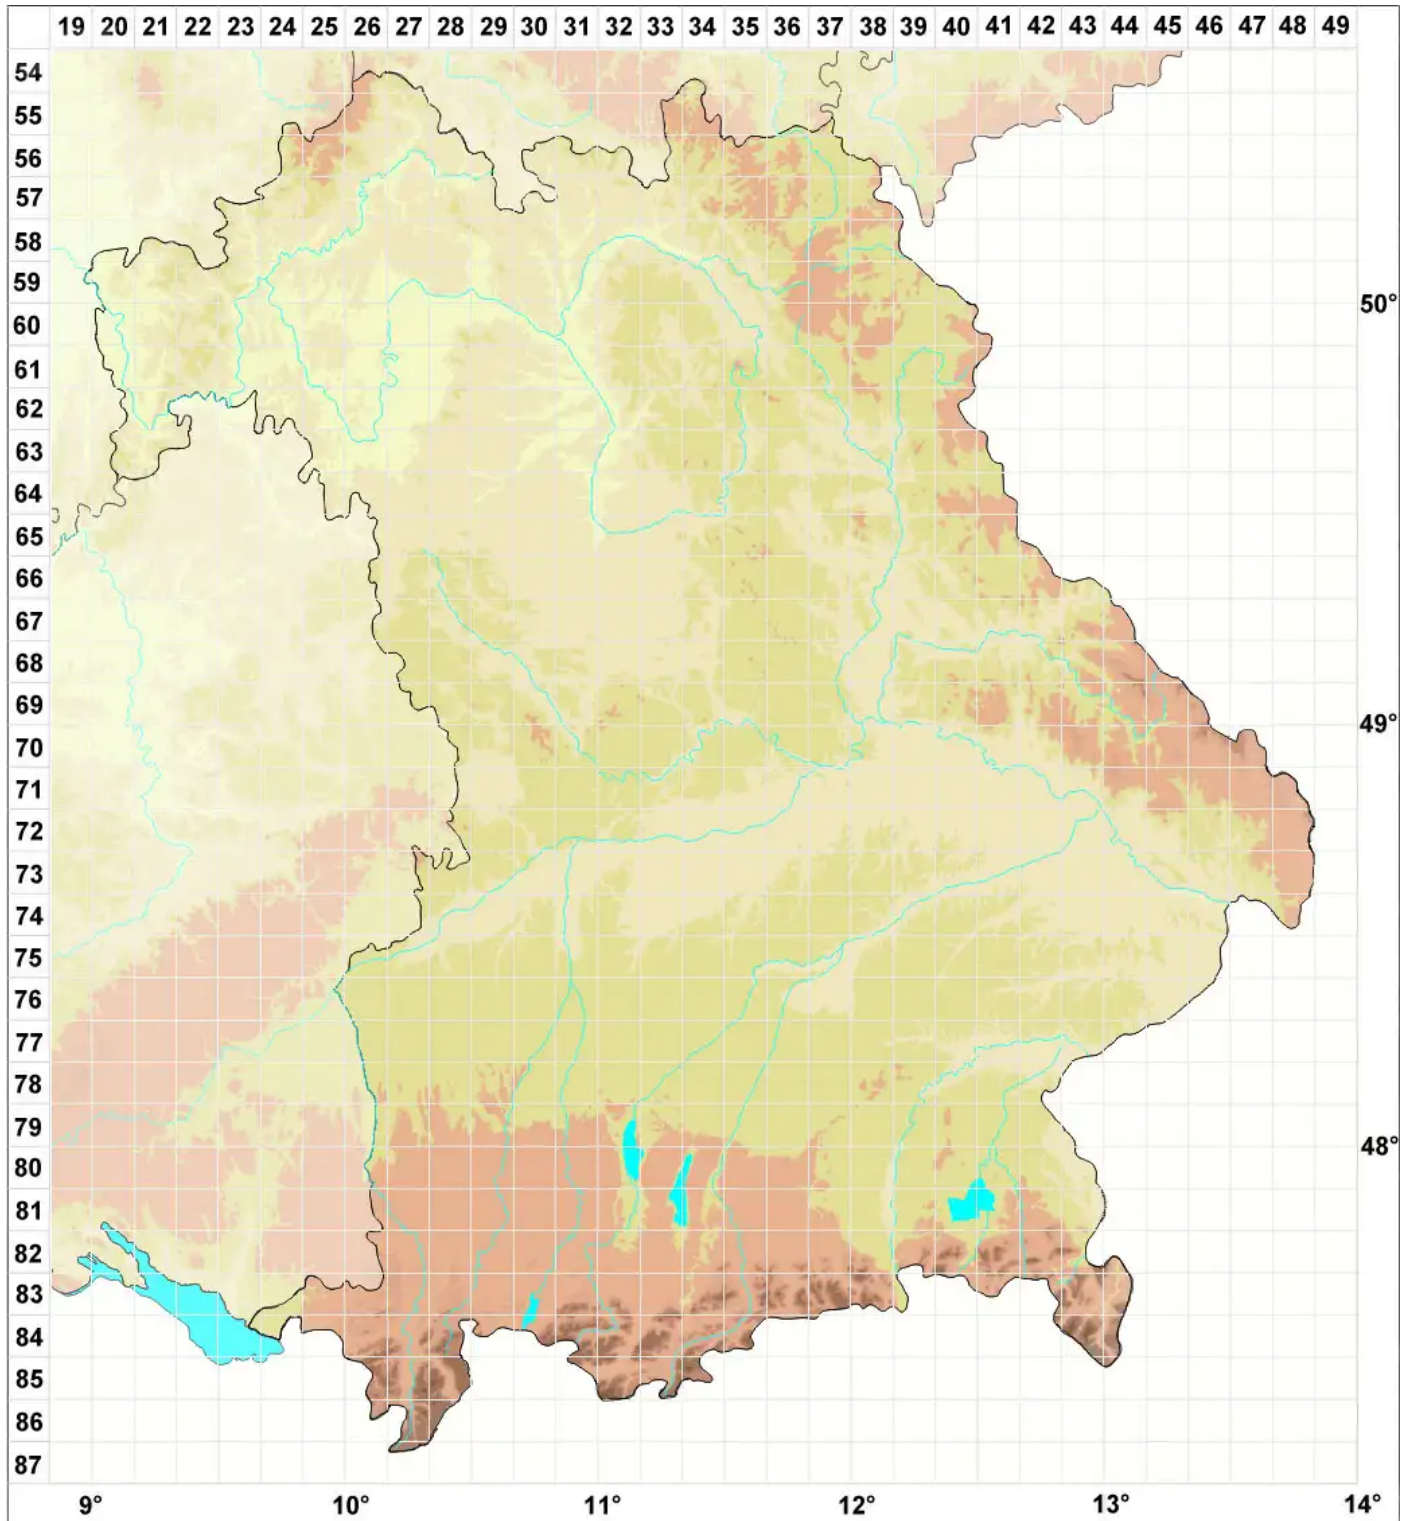

Arthonia farinacea (H. Olivier) R. Sant.

Legende:

- Symbole:**
Ausgefülltes Symbol:
Zeitraum von 1980 bis heute (Aktuelle Angabe)
Leeres Symbol:
Zeitraum vor 1980 (Altangabe)
Quadrat: Herbarbeleg