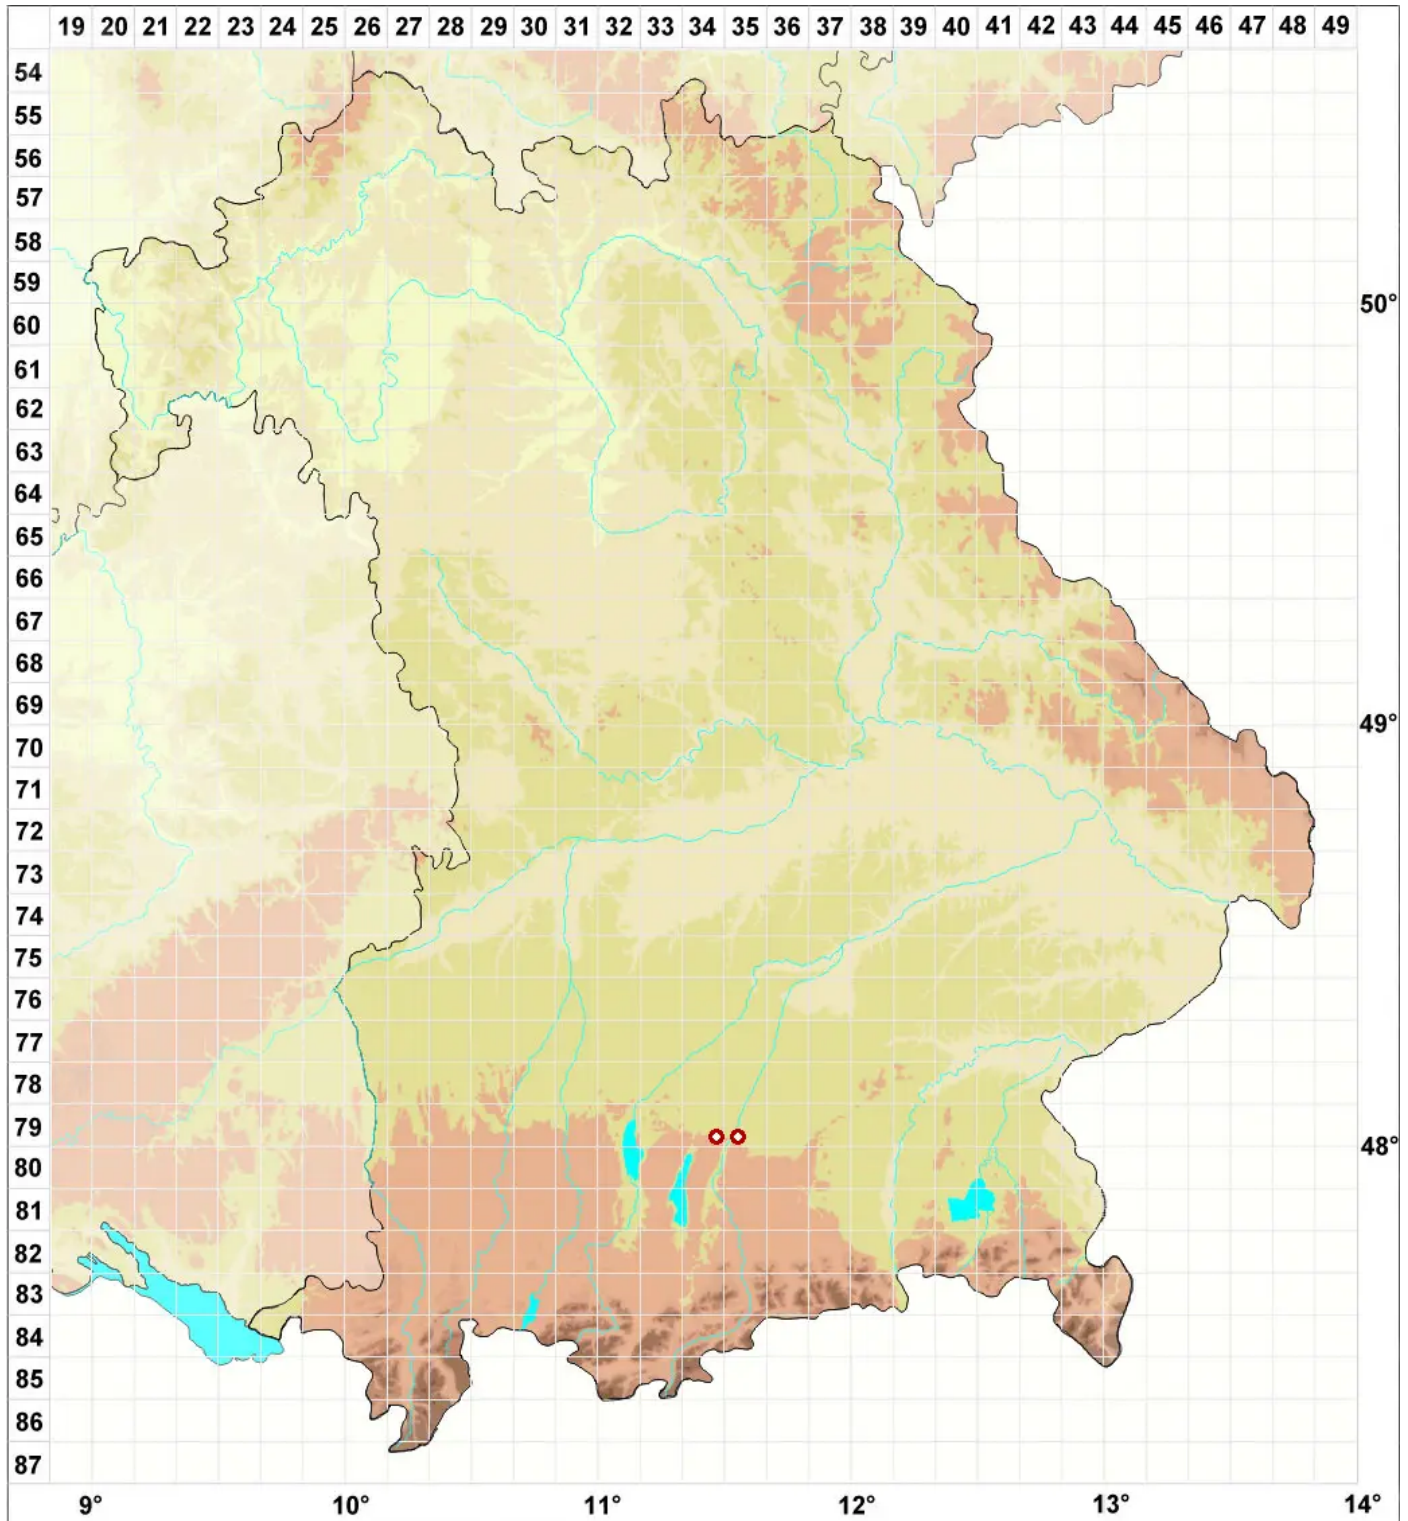

# Arthonia fuliginosa (Turner & Borrer) Flot.

## Rußige Fleckflechte

Legende:

**Symbole:**

Ausgefülltes Symbol:  
Zeitraum von 1980 bis heute (Aktuelle Angabe)

Leeres Symbol:  
Zeitraum vor 1980 (Altangabe)

Quadrat: Herbarbeleg