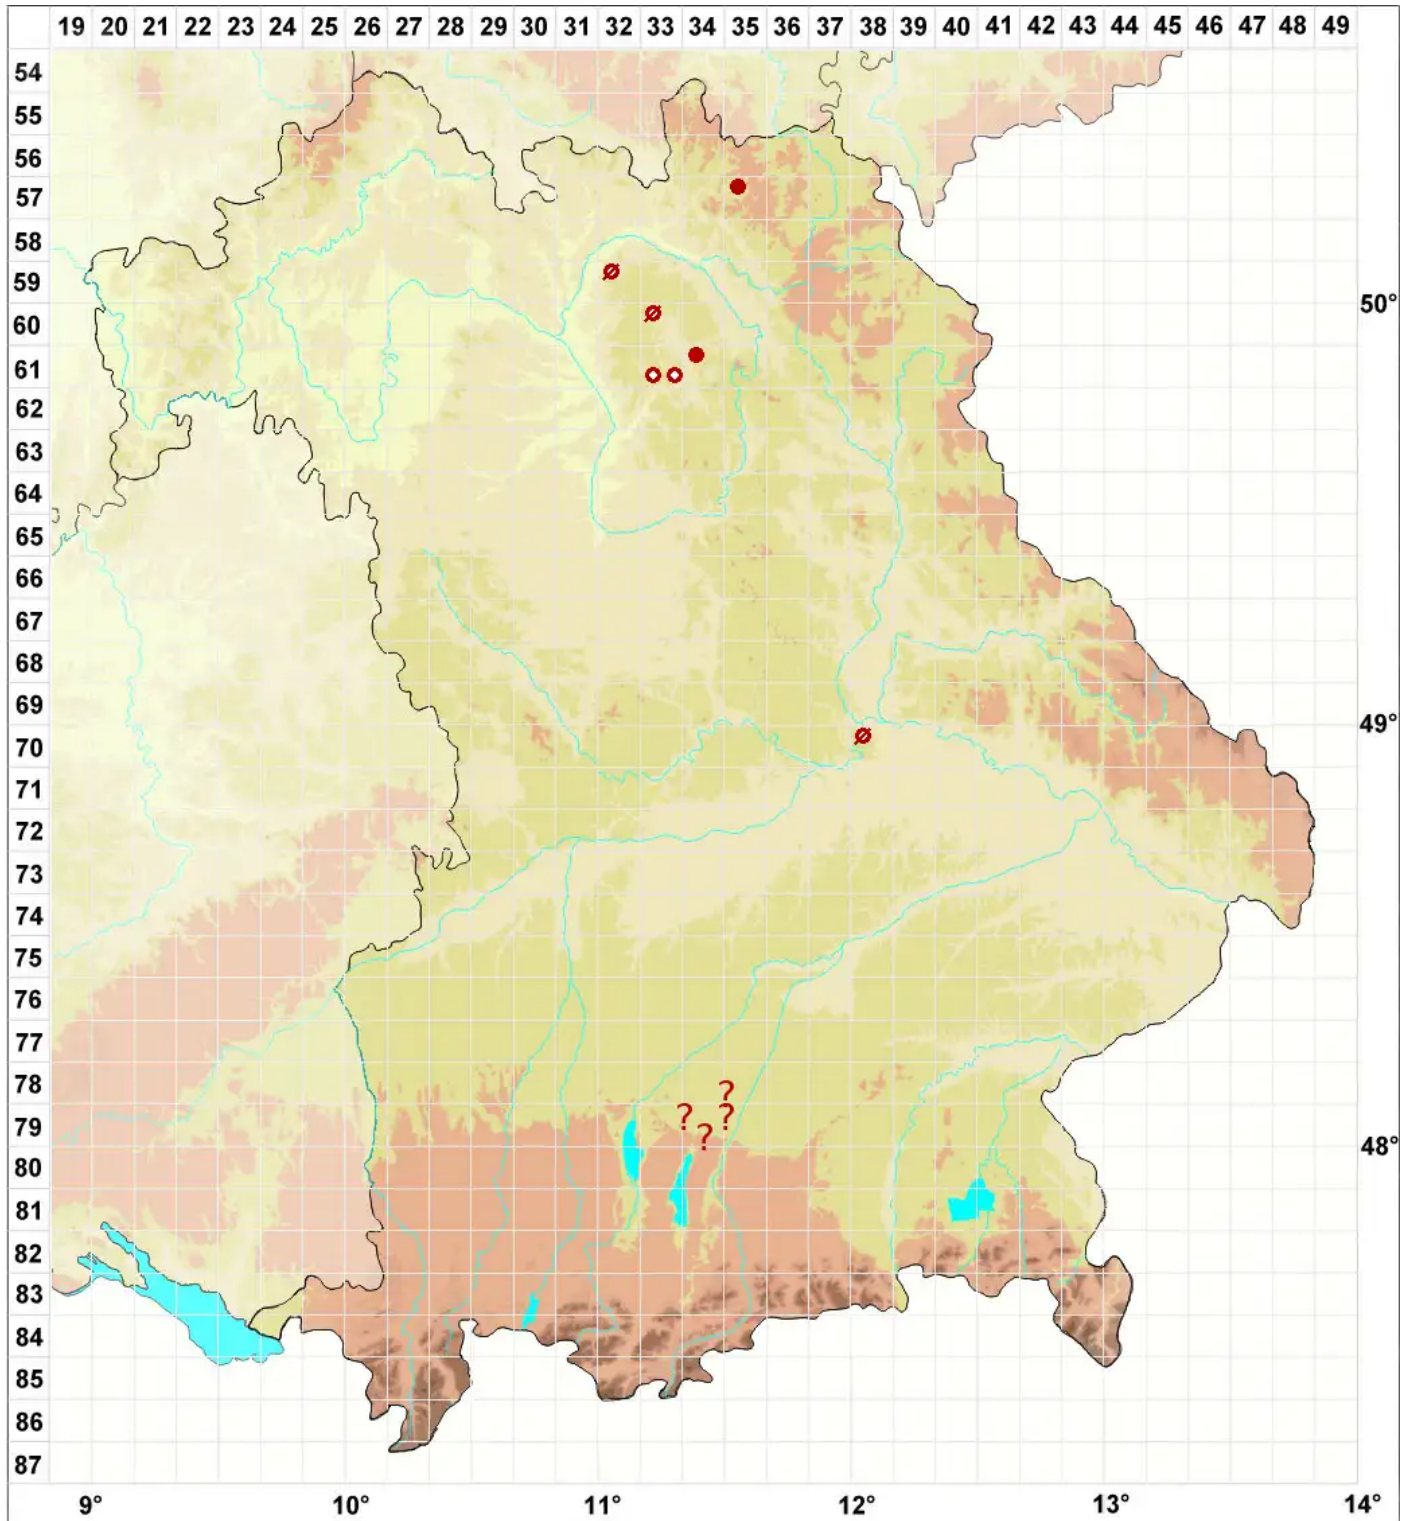

Arthonia fusca (A. Massal.) Hepp

Steinbewohnende Fleckflechte

Legende:

Symbole:

Ausgefülltes Symbol:
Zeitraum von 1980 bis heute (Aktuelle Angabe)

Leeres Symbol:
Zeitraum vor 1980 (Altangabe)

Quadrat: Herbarbeleg