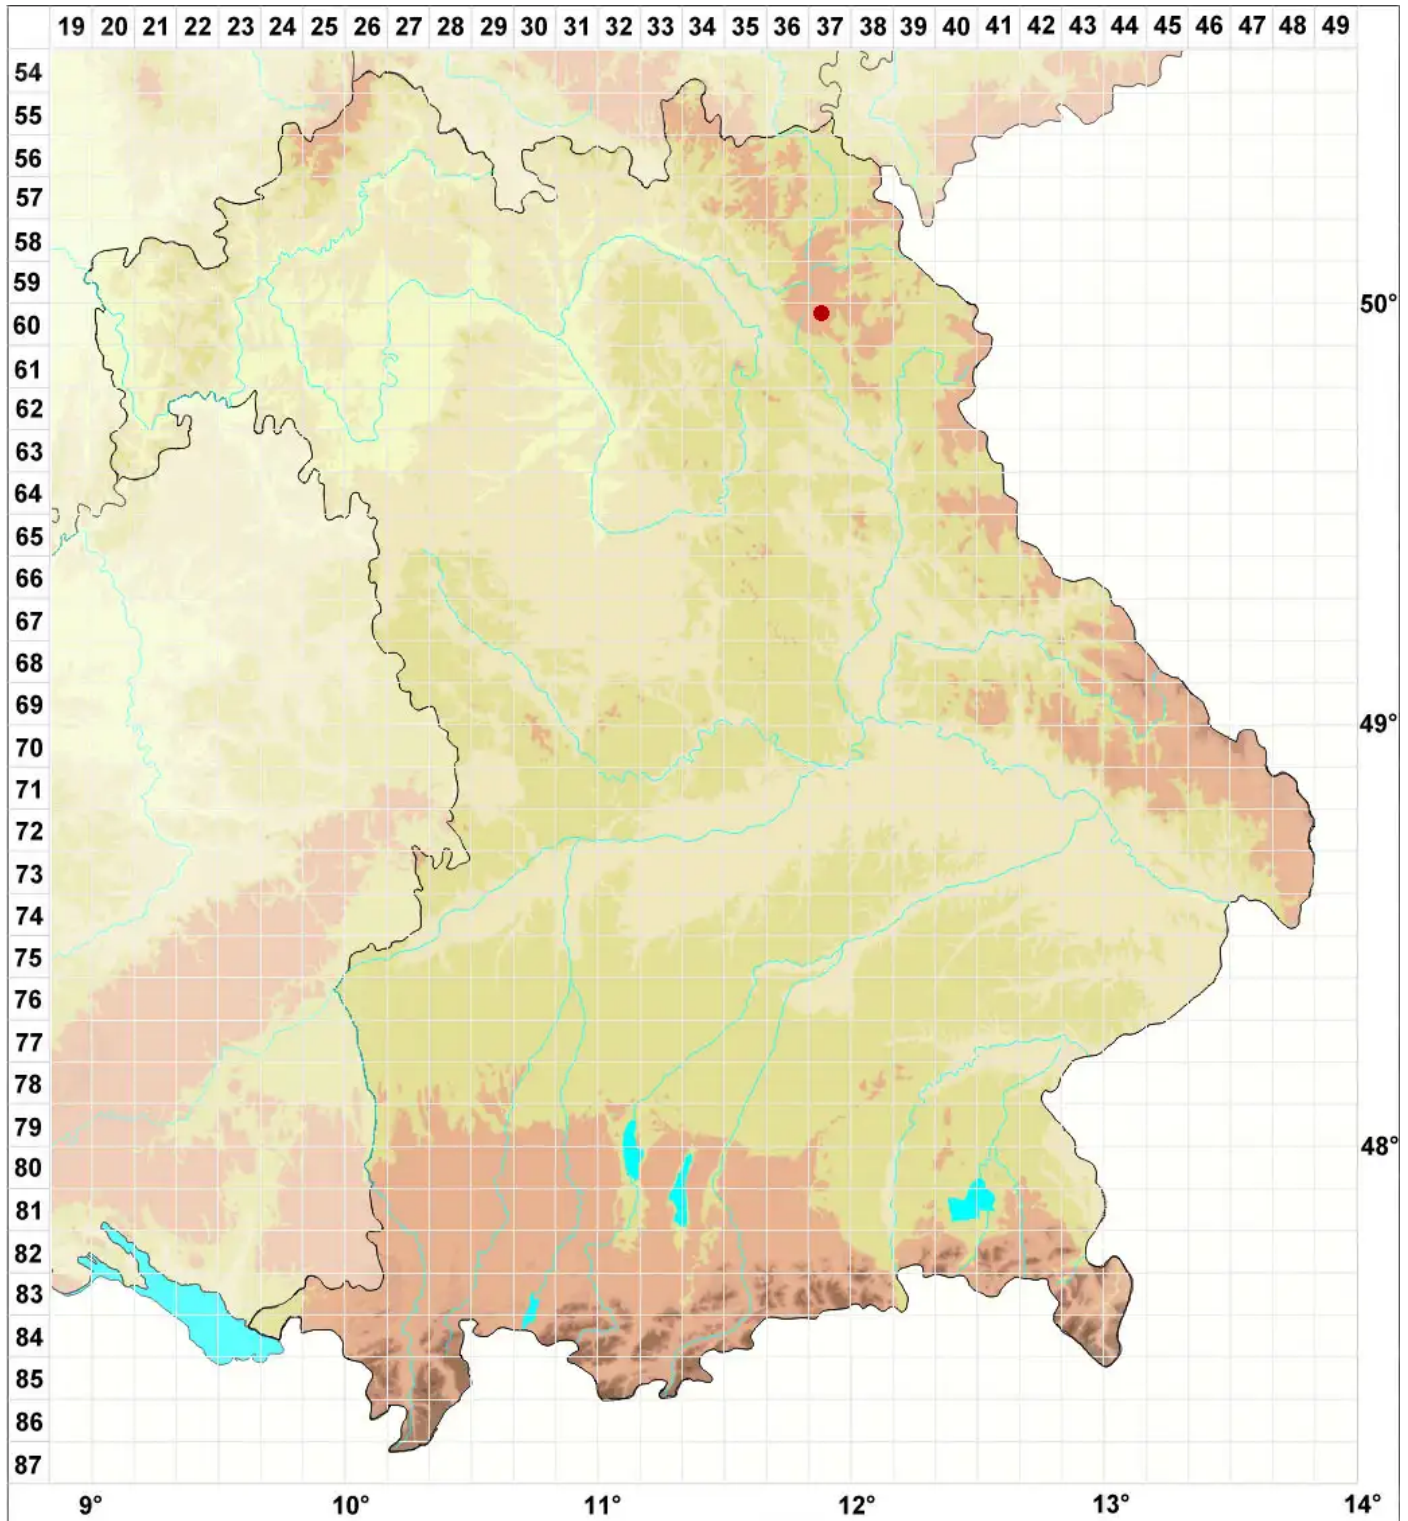

Arthonia galactinaria Leight.

Legende:

- Symbole:**
Ausgefülltes Symbol:
Zeitraum von 1980 bis heute (Aktuelle Angabe)
Leeres Symbol:
Zeitraum vor 1980 (Altangabe)
Quadrat: Herbarbeleg