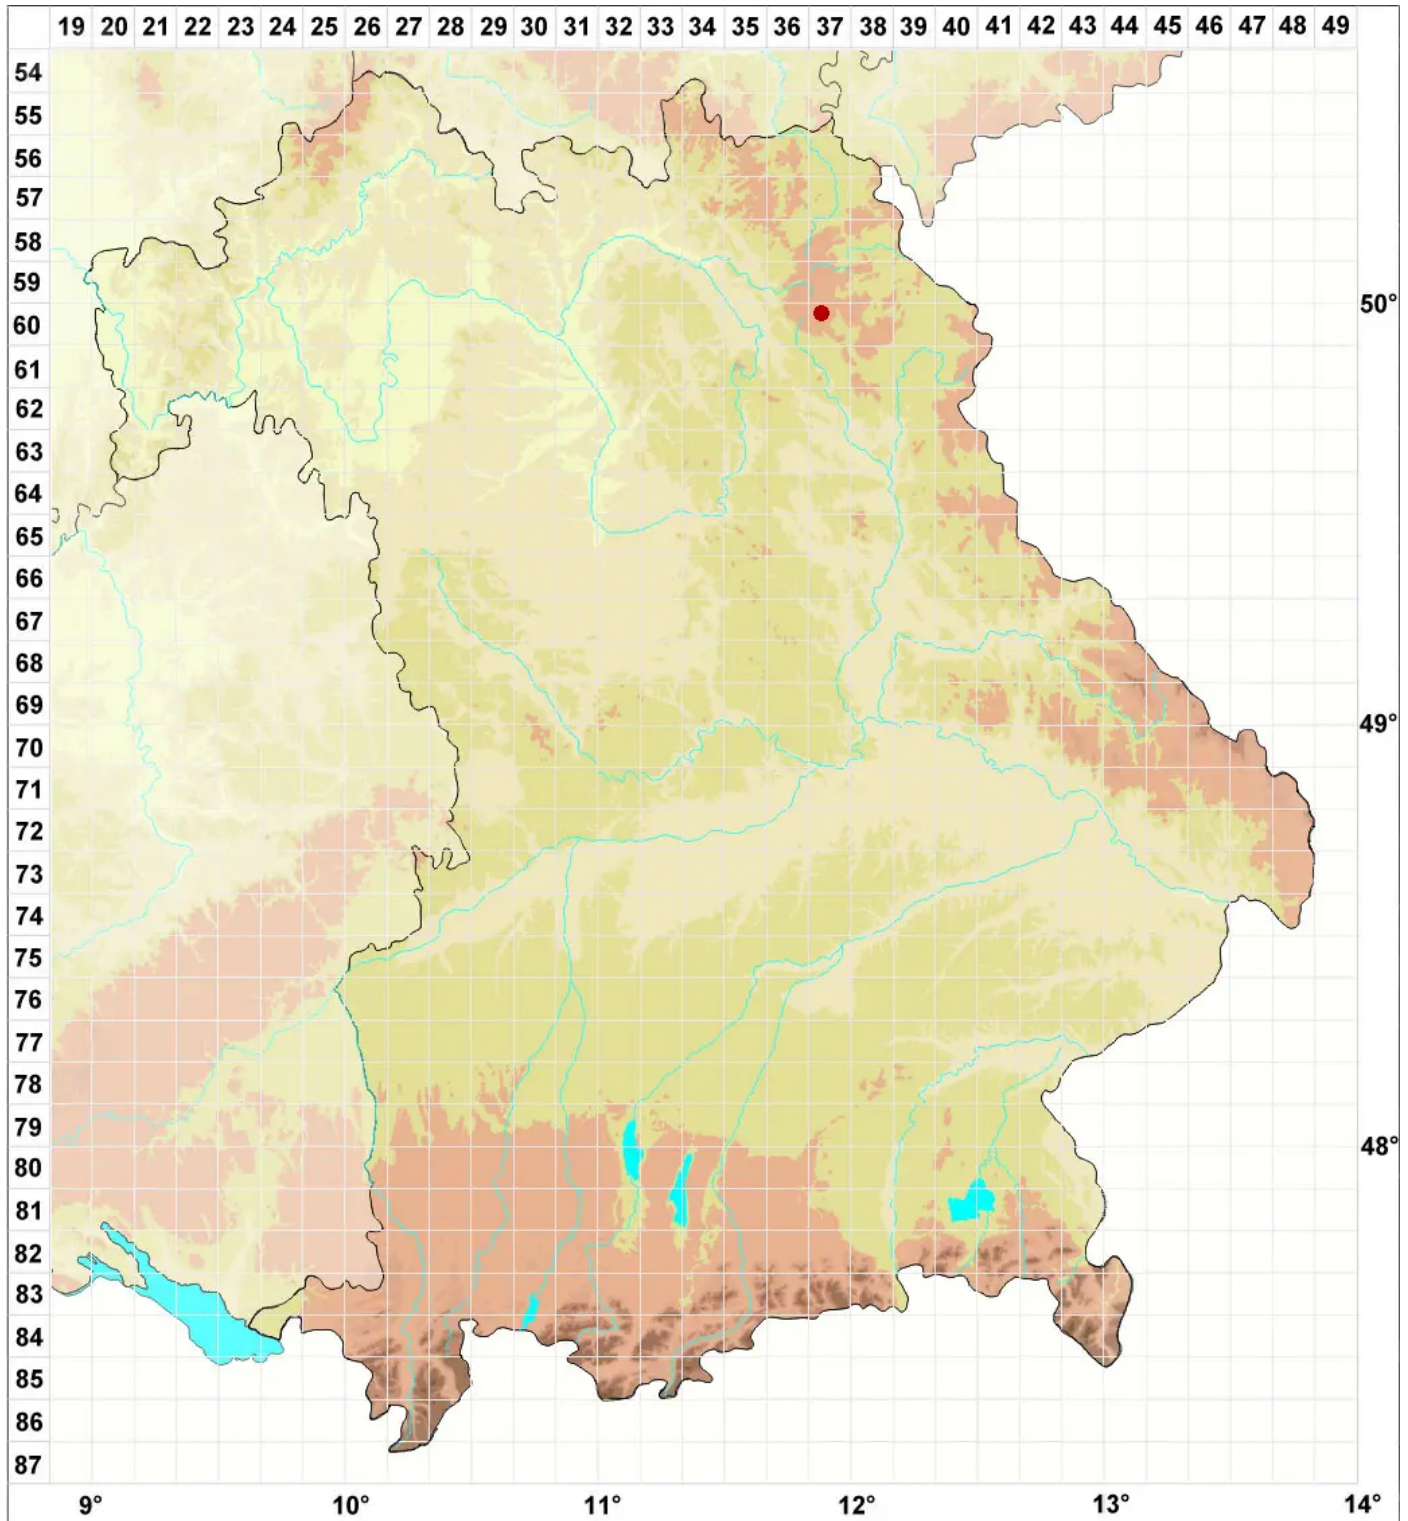

# Arthonia galactinaria Leight.

Legende:

**Symbole:**

Ausgefülltes Symbol:  
Zeitraum von 1980 bis heute (Aktuelle Angabe)

Leeres Symbol:  
Zeitraum vor 1980 (Altangabe)

Quadrat: Herbarbeleg