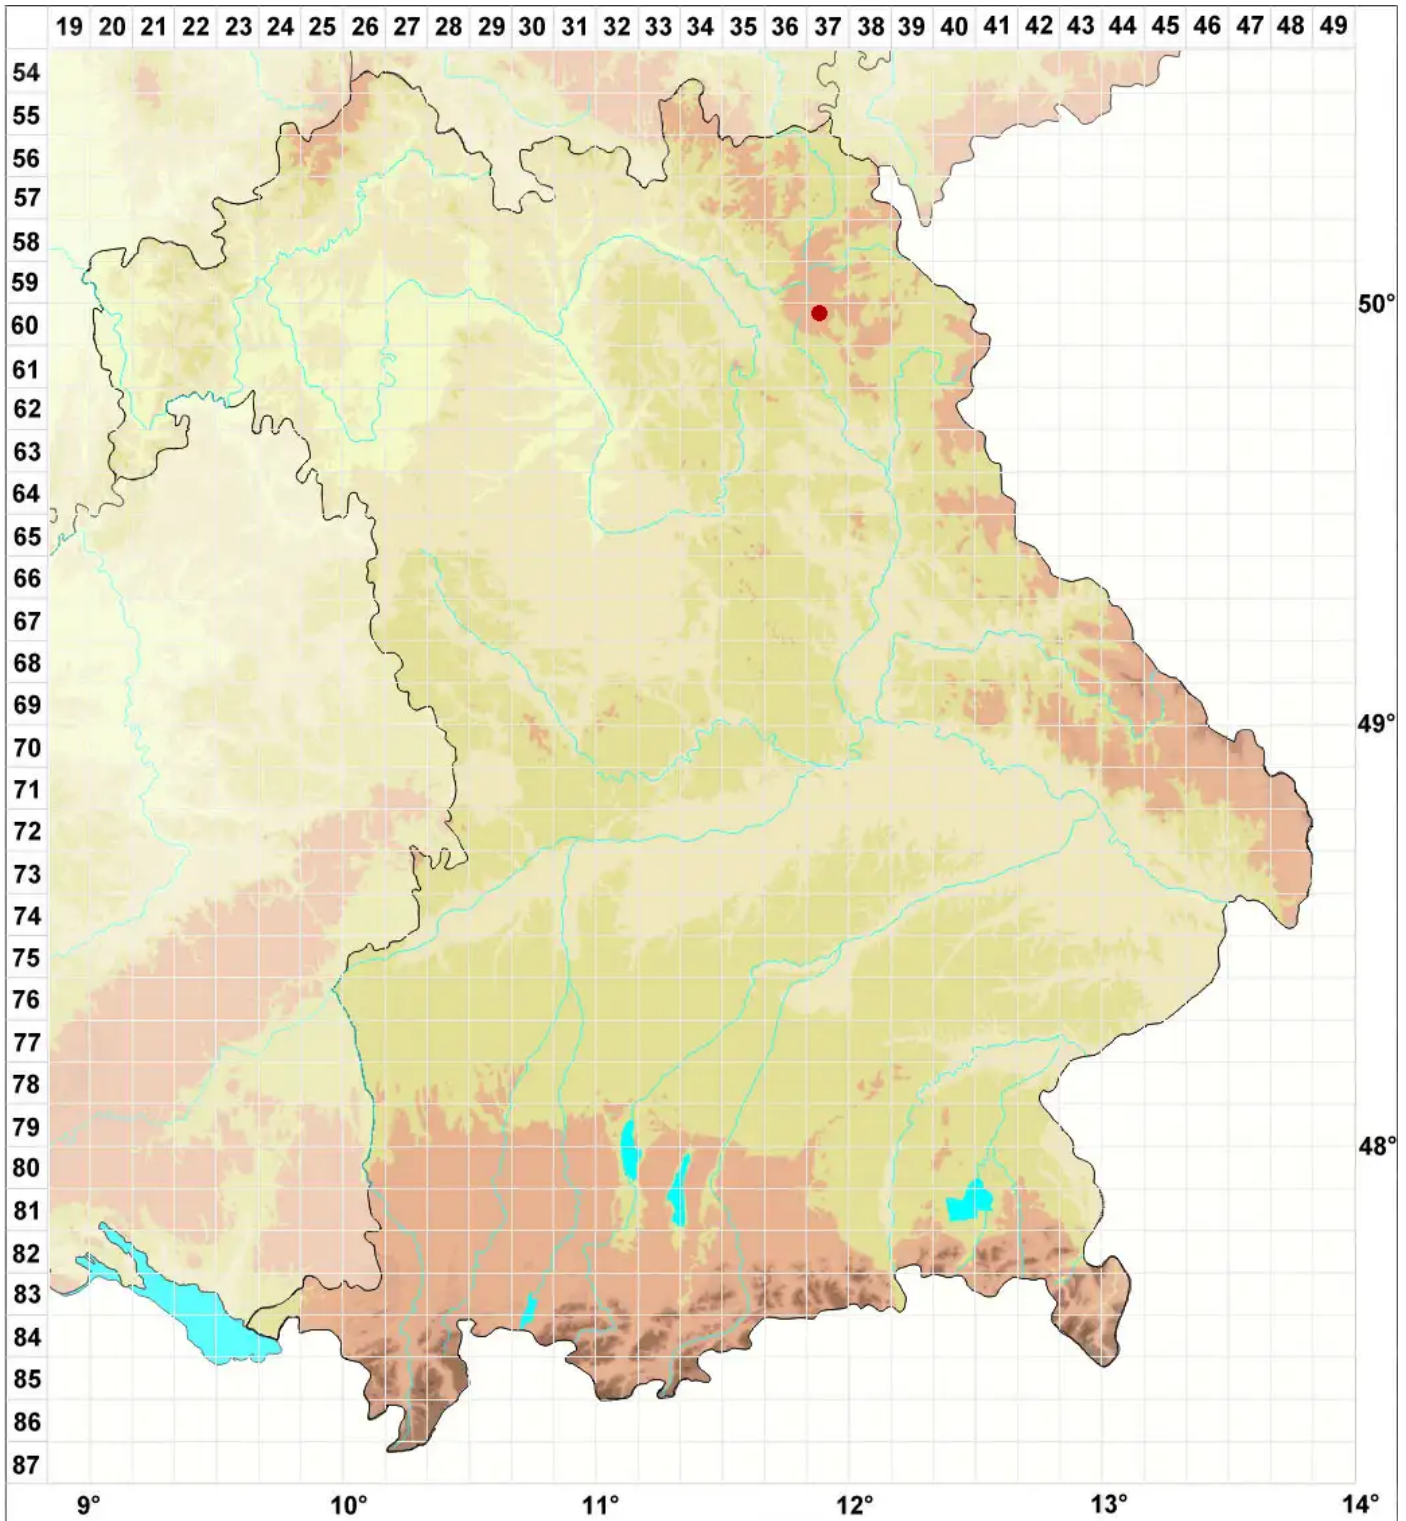

Arthonia galactinaria Leight.

Legende:

- Symbole:**
Ausgefülltes Symbol:
Zeitraum von 1980 bis heute (Aktuelle Angabe)
Leeres Symbol:
Zeitraum vor 1980 (Altangabe)
Quadrat: Herbarbeleg