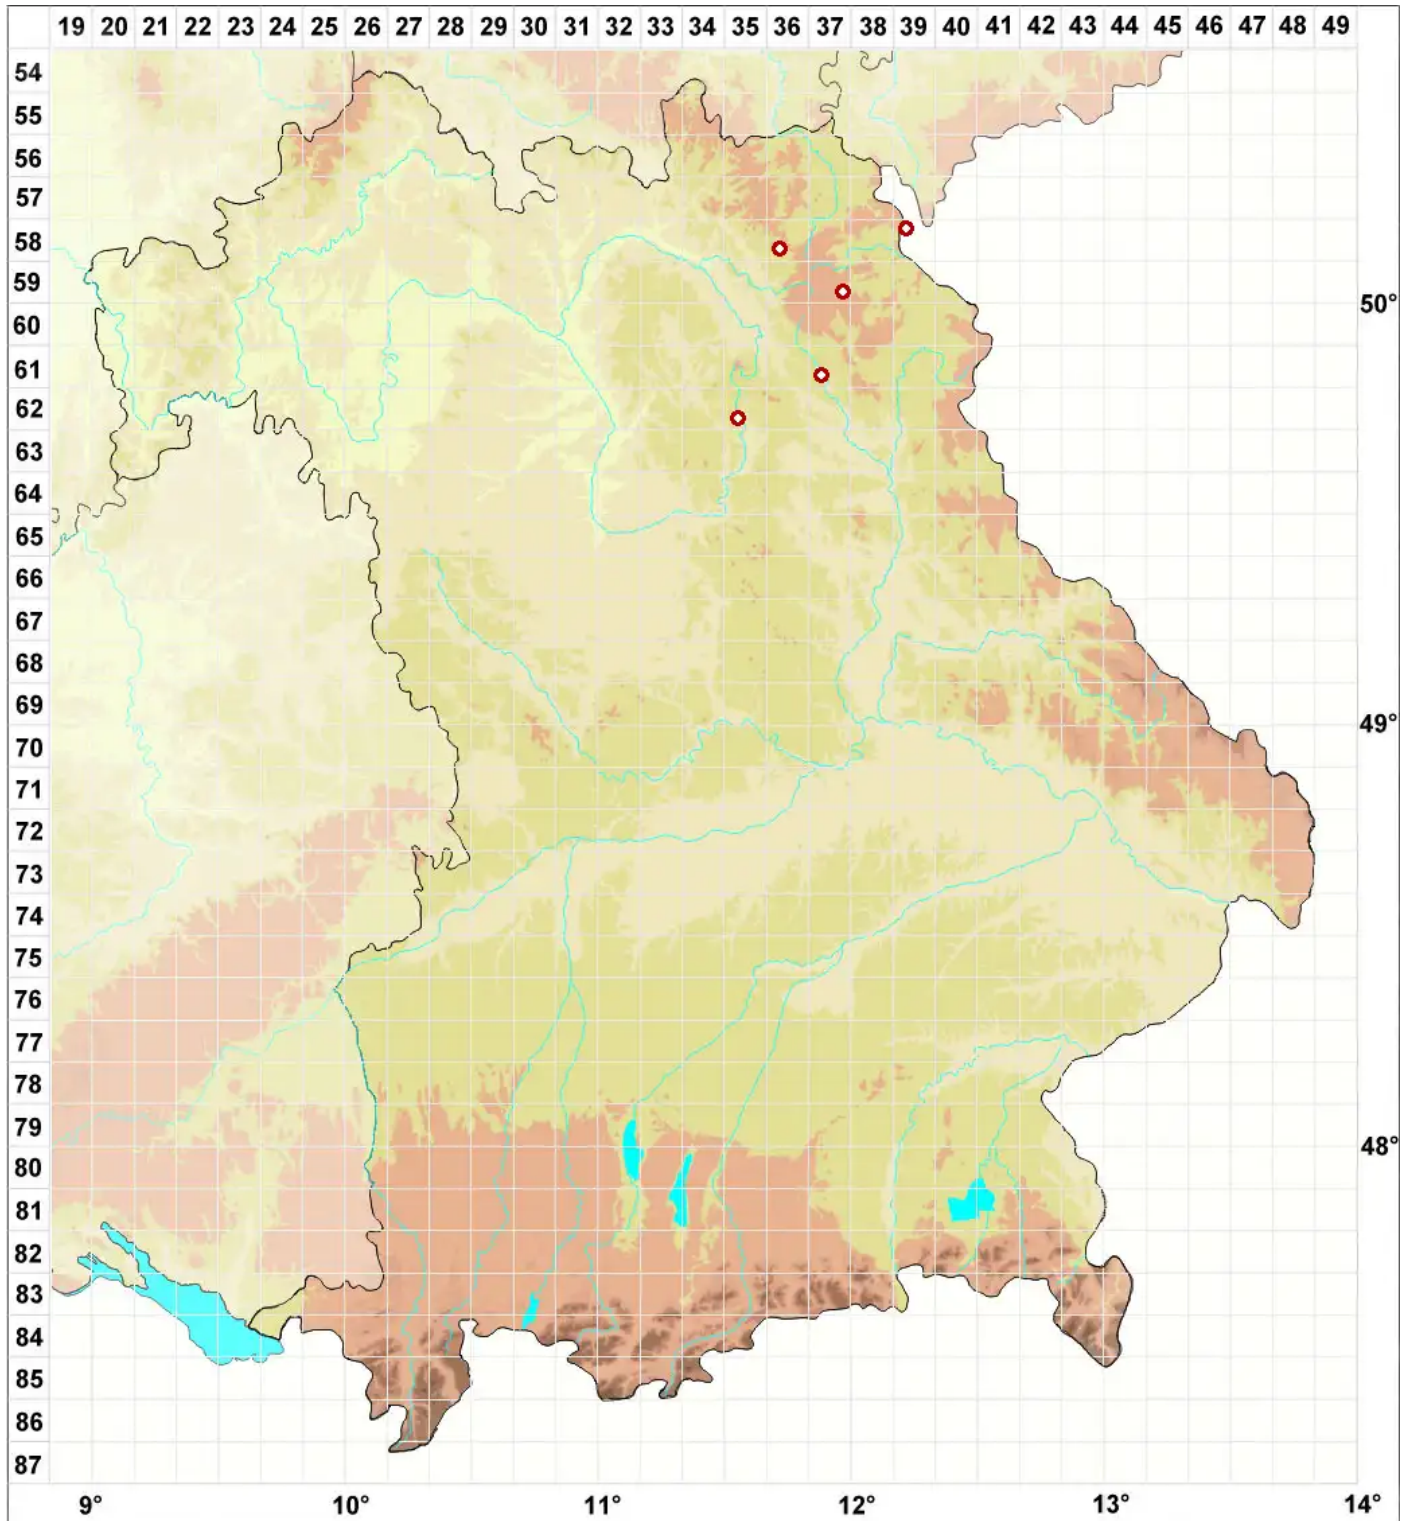

Arthonia varians (Davies) Nyl.

Legende:

- Symbole:**
- Ausgefülltes Symbol:
Zeitraum von 1980 bis heute (Aktuelle Angabe)
 - Leeres Symbol:
Zeitraum vor 1980 (Altangabe)
 - Quadrat: Herbarbeleg