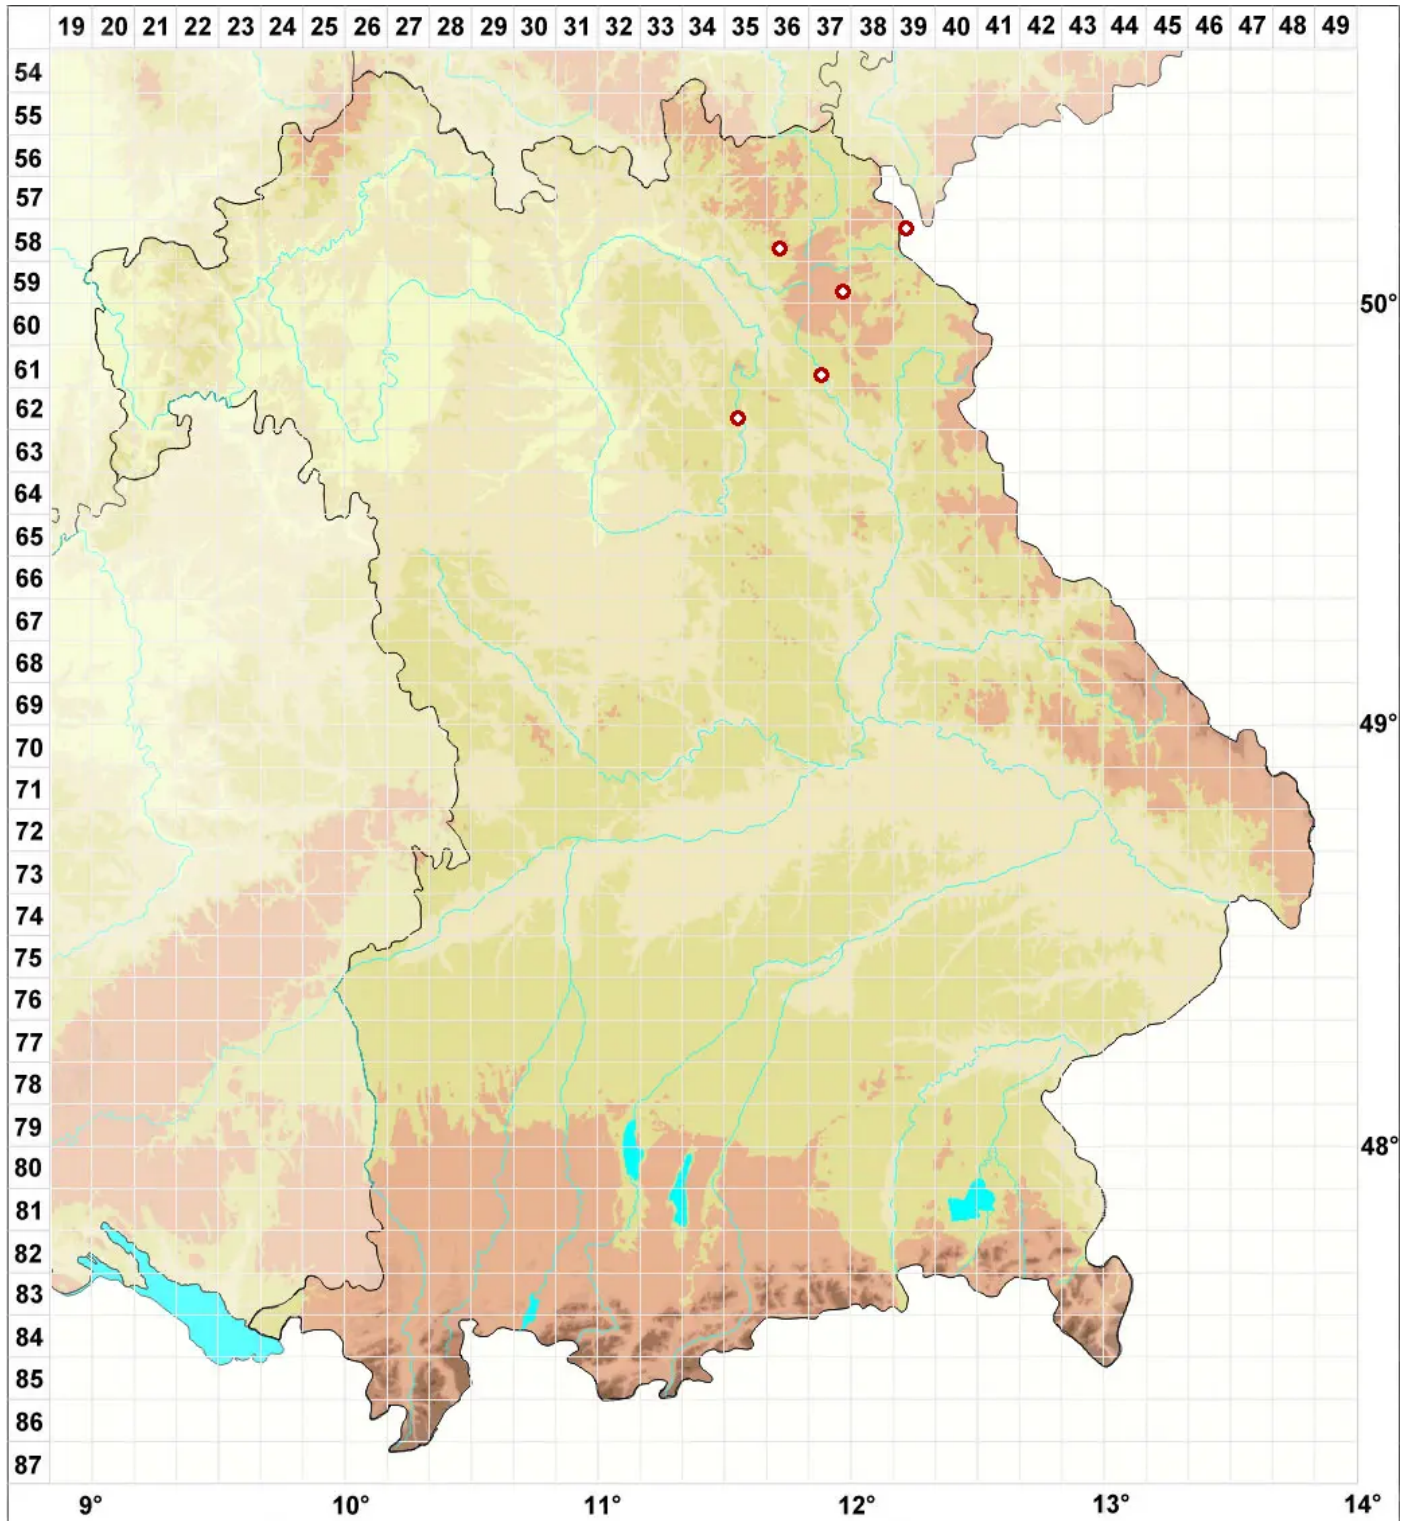

Arthonia varians (Davies) Nyl.

Legende:

- Symbole:**
- Ausgefülltes Symbol:
Zeitraum von 1980 bis heute (Aktuelle Angabe)
 - Leeres Symbol:
Zeitraum vor 1980 (Altangabe)
 - Quadrat: Herbarbeleg