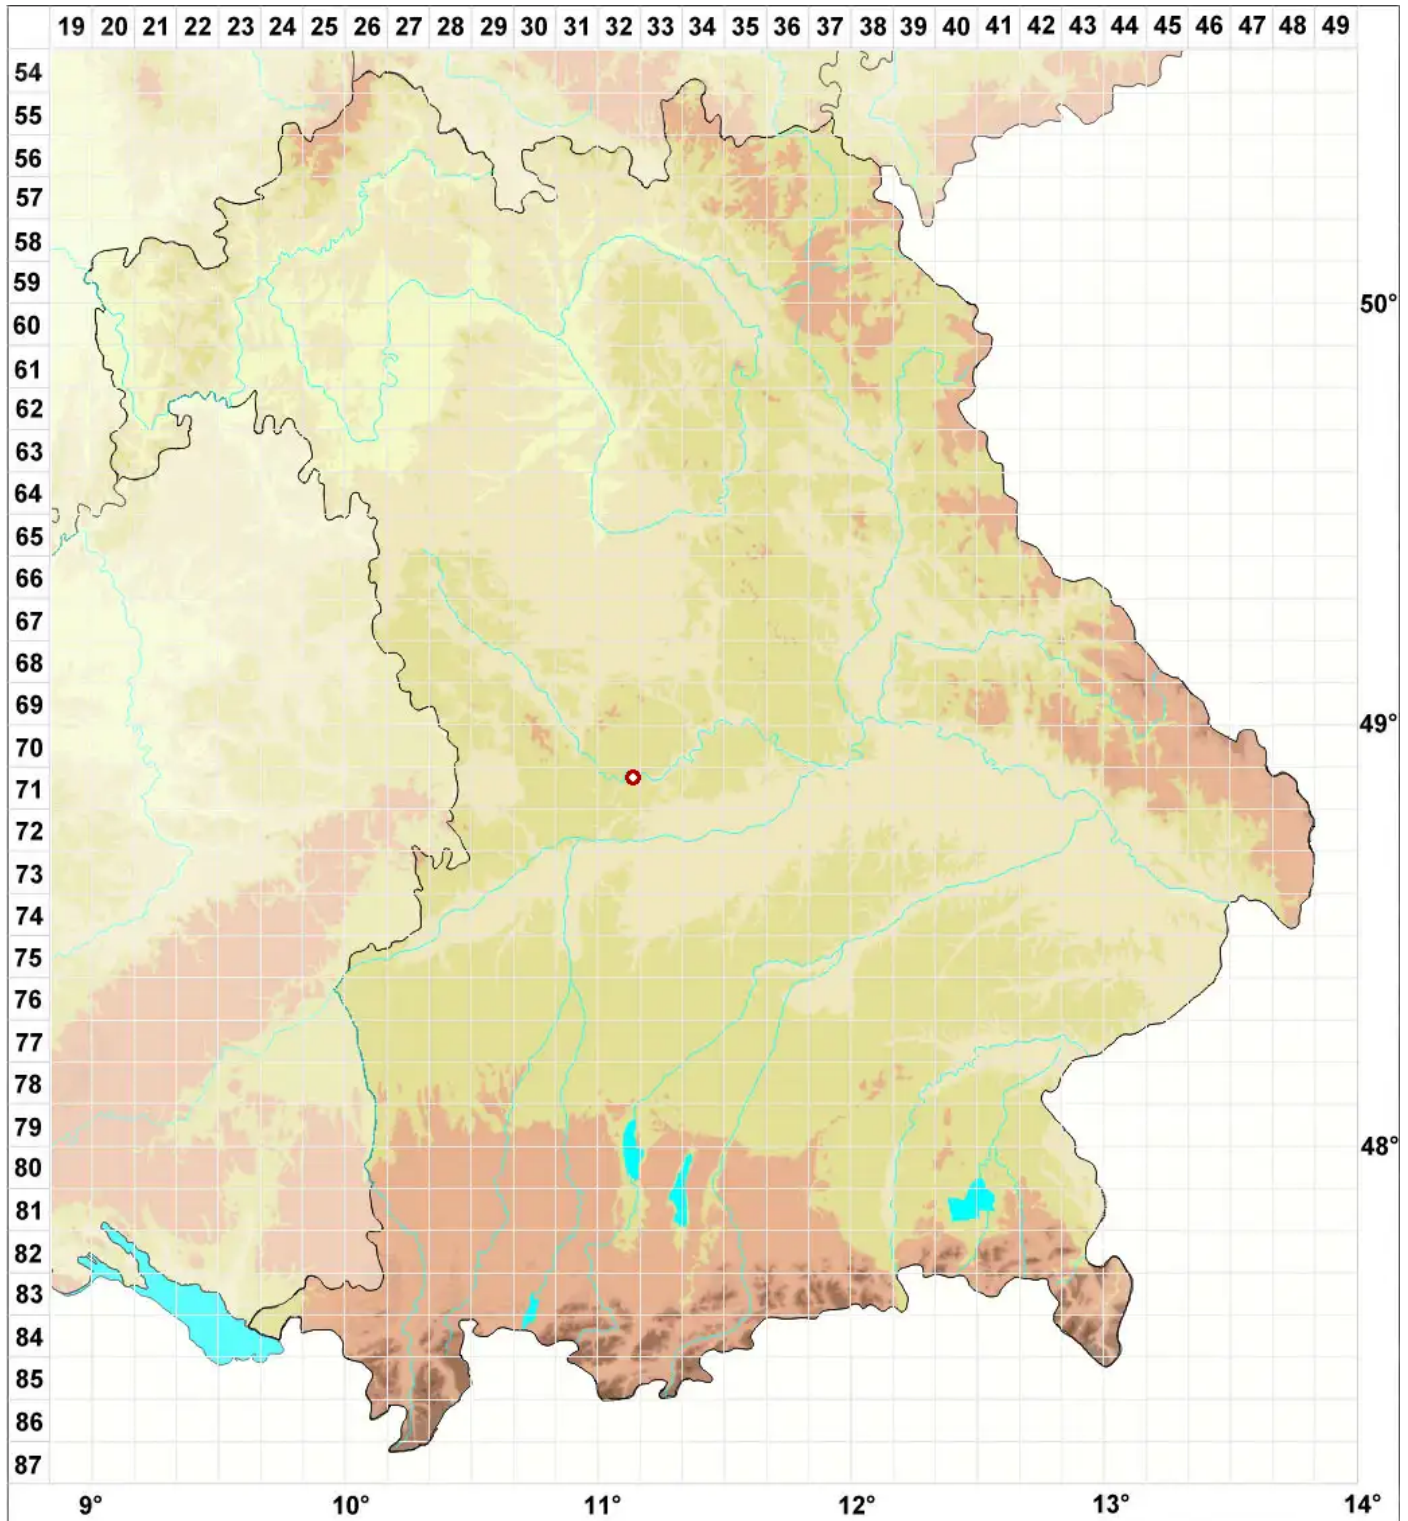

# Arthonia helvola Nyl.

## Orangegelbe Fleckflechte

Legende:

**Symbole:**

Ausgefülltes Symbol:  
Zeitraum von 1980 bis heute (Aktuelle Angabe)

Leeres Symbol:  
Zeitraum vor 1980 (Altangabe)

Quadrat: Herbarbeleg