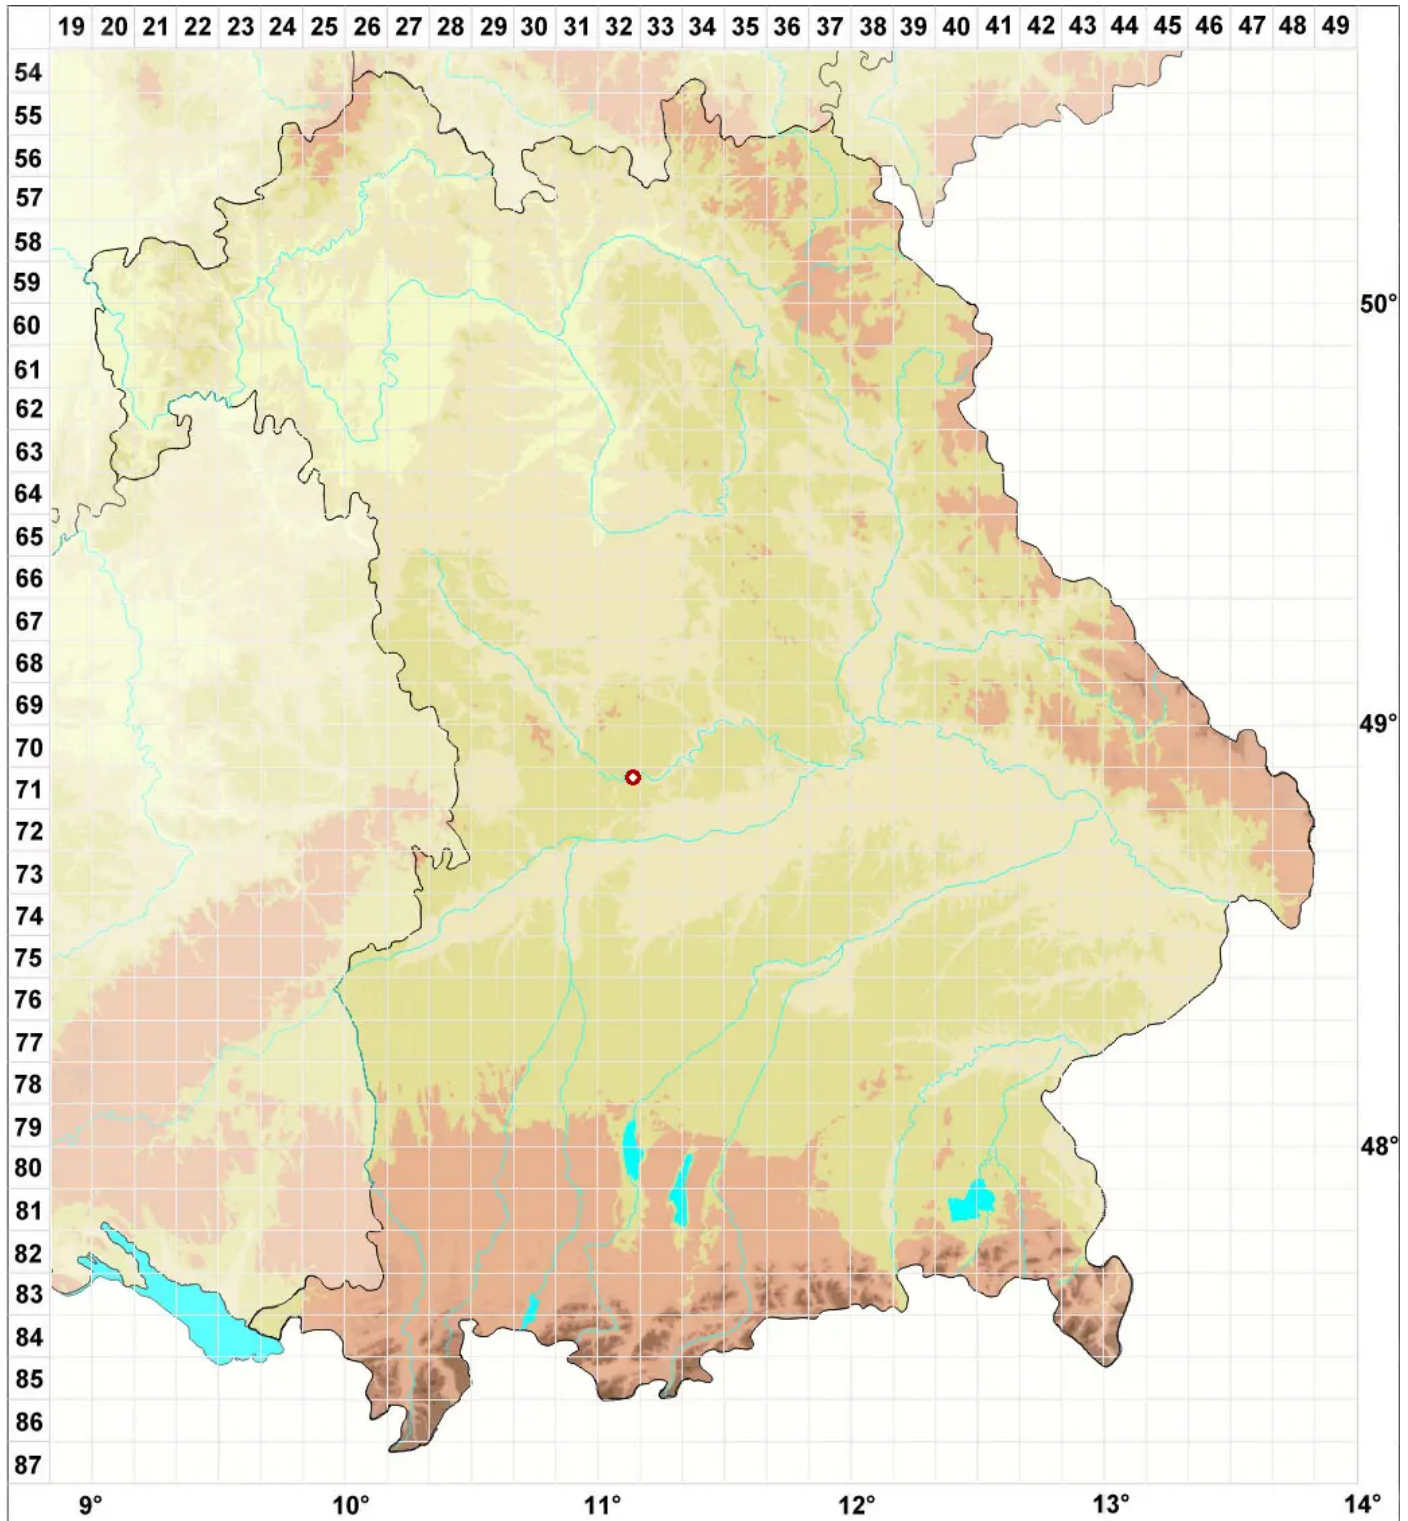

Arthonia helvola Nyl.

Orangegelbe Fleckflechte

Legende:

Symbole:

Ausgefülltes Symbol:
Zeitraum von 1980 bis heute (Aktuelle Angabe)

Leeres Symbol:
Zeitraum vor 1980 (Altangabe)

Quadrat: Herbarbeleg