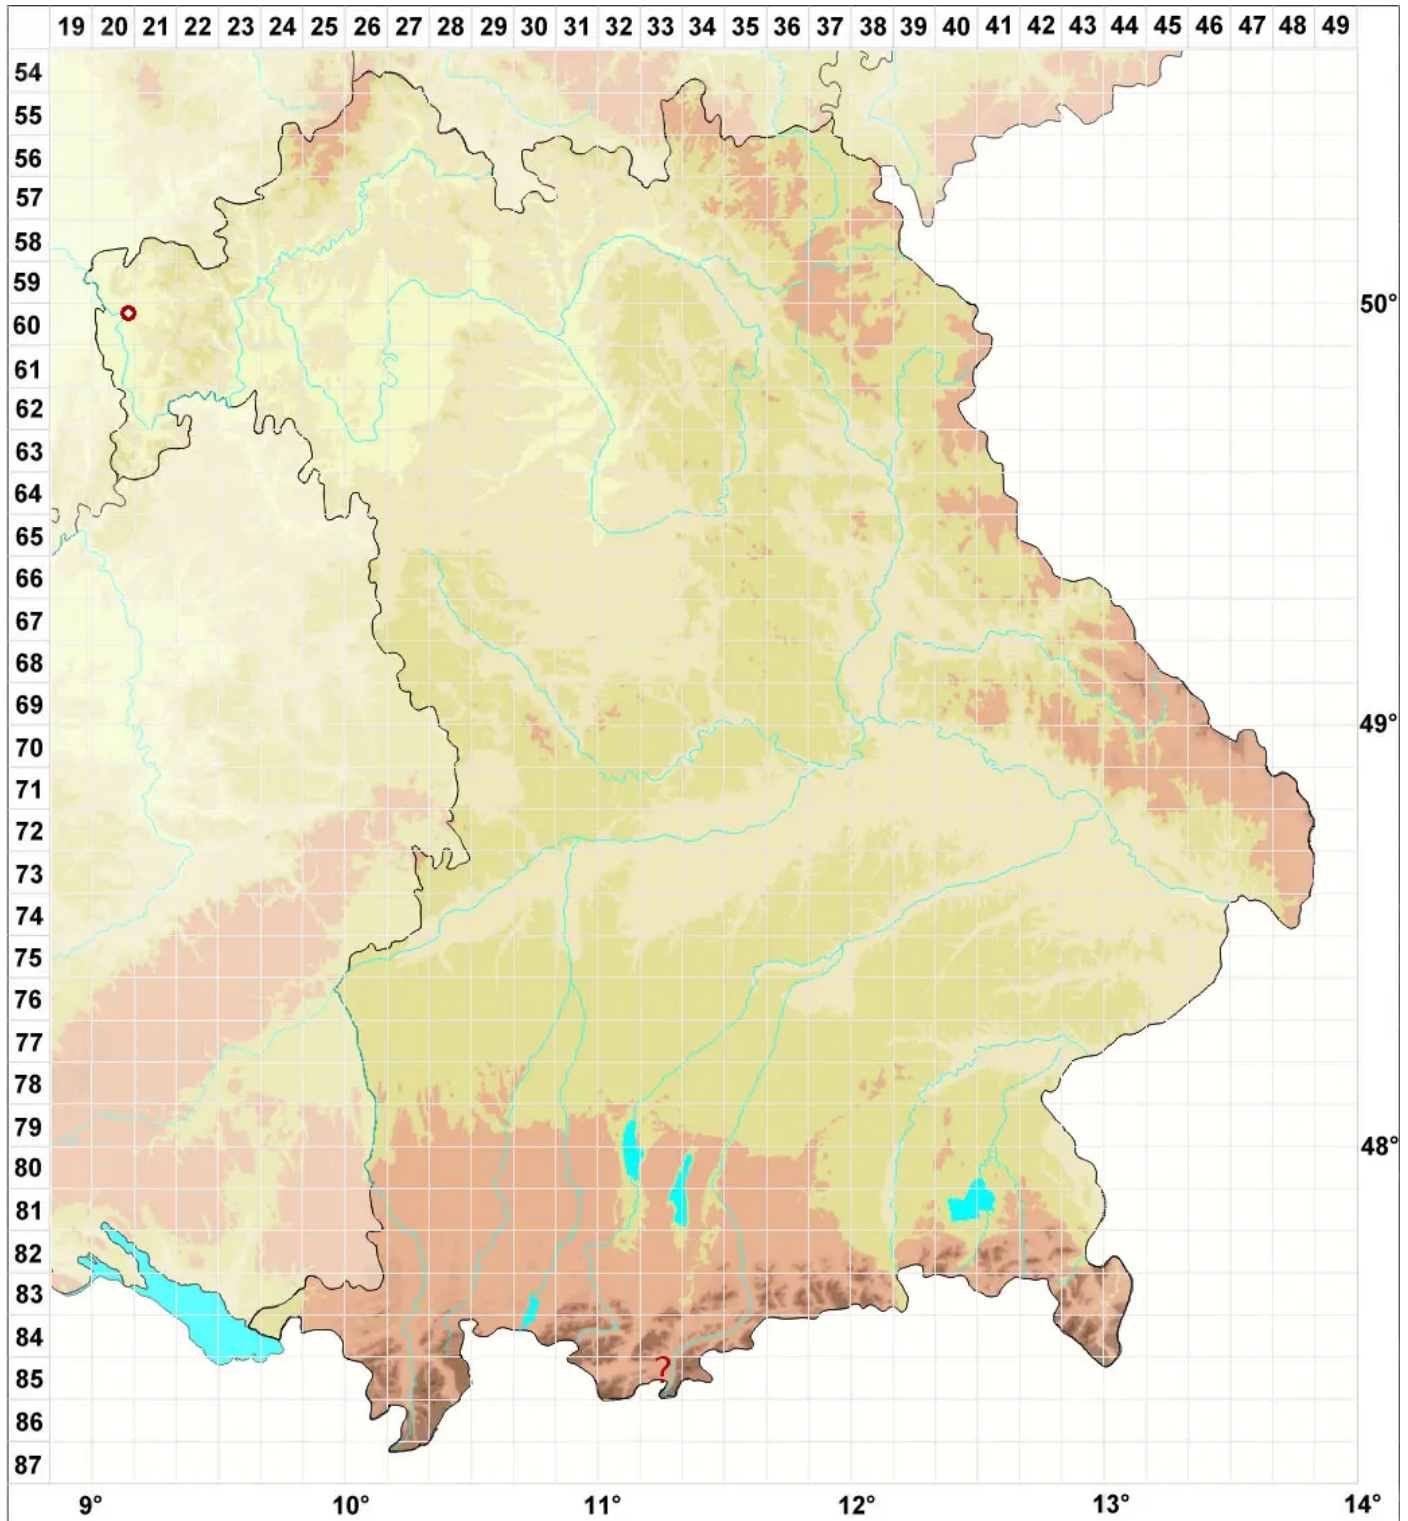

Arthonia pruinata (Pers.) Steud. ex A. L. Sm.

Bereifte Fleckflechte

Legende:

- Symbole:**
Ausgefülltes Symbol:
Zeitraum von 1980 bis heute (Aktuelle Angabe)
Leeres Symbol:
Zeitraum vor 1980 (Altangabe)
Quadrat: Herbarbeleg