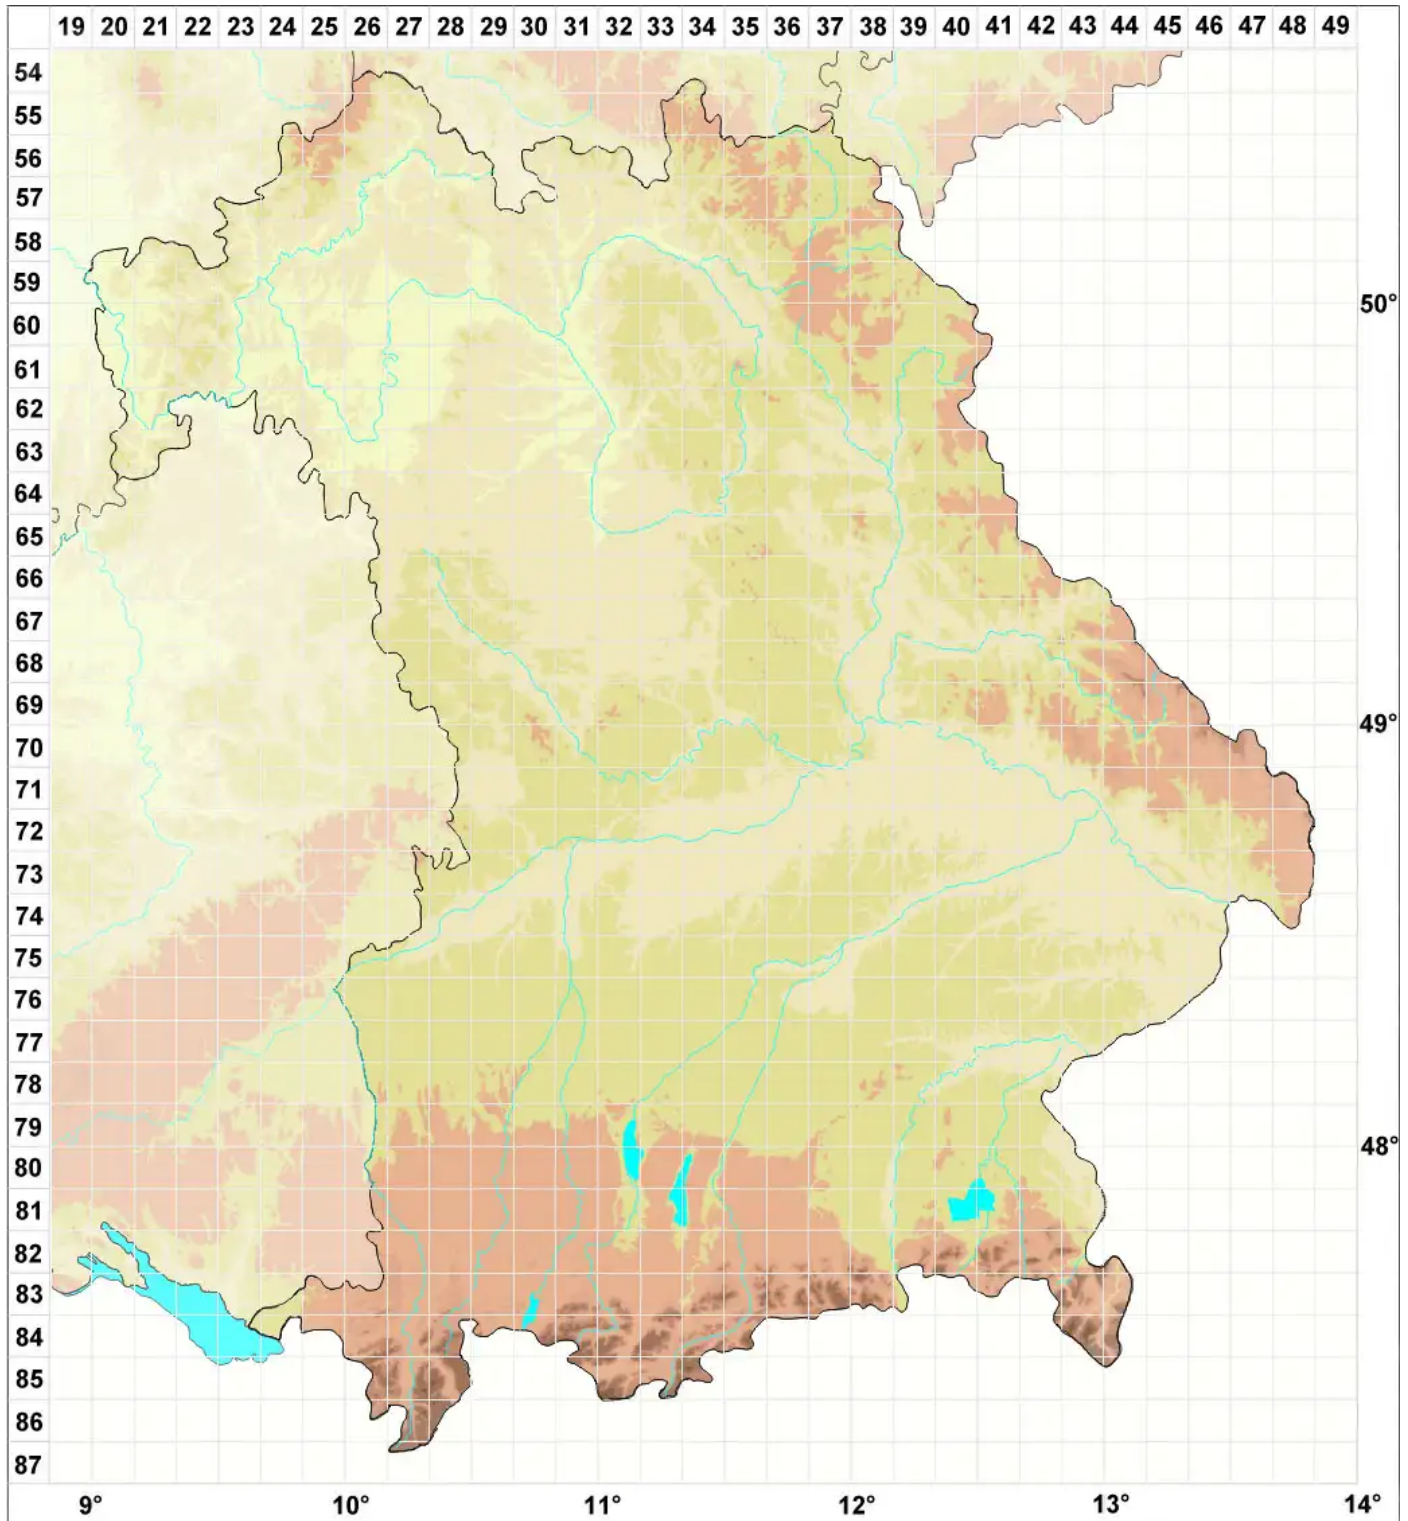

# Arthonia insulata (de Lesd.) Redinger

## Gelappte Fleckflechte

Legende:

**Symbole:**

Ausgefülltes Symbol:  
Zeitraum von 1980 bis heute (Aktuelle Angabe)

Leeres Symbol:  
Zeitraum vor 1980 (Altangabe)

Quadrat: Herbarbeleg