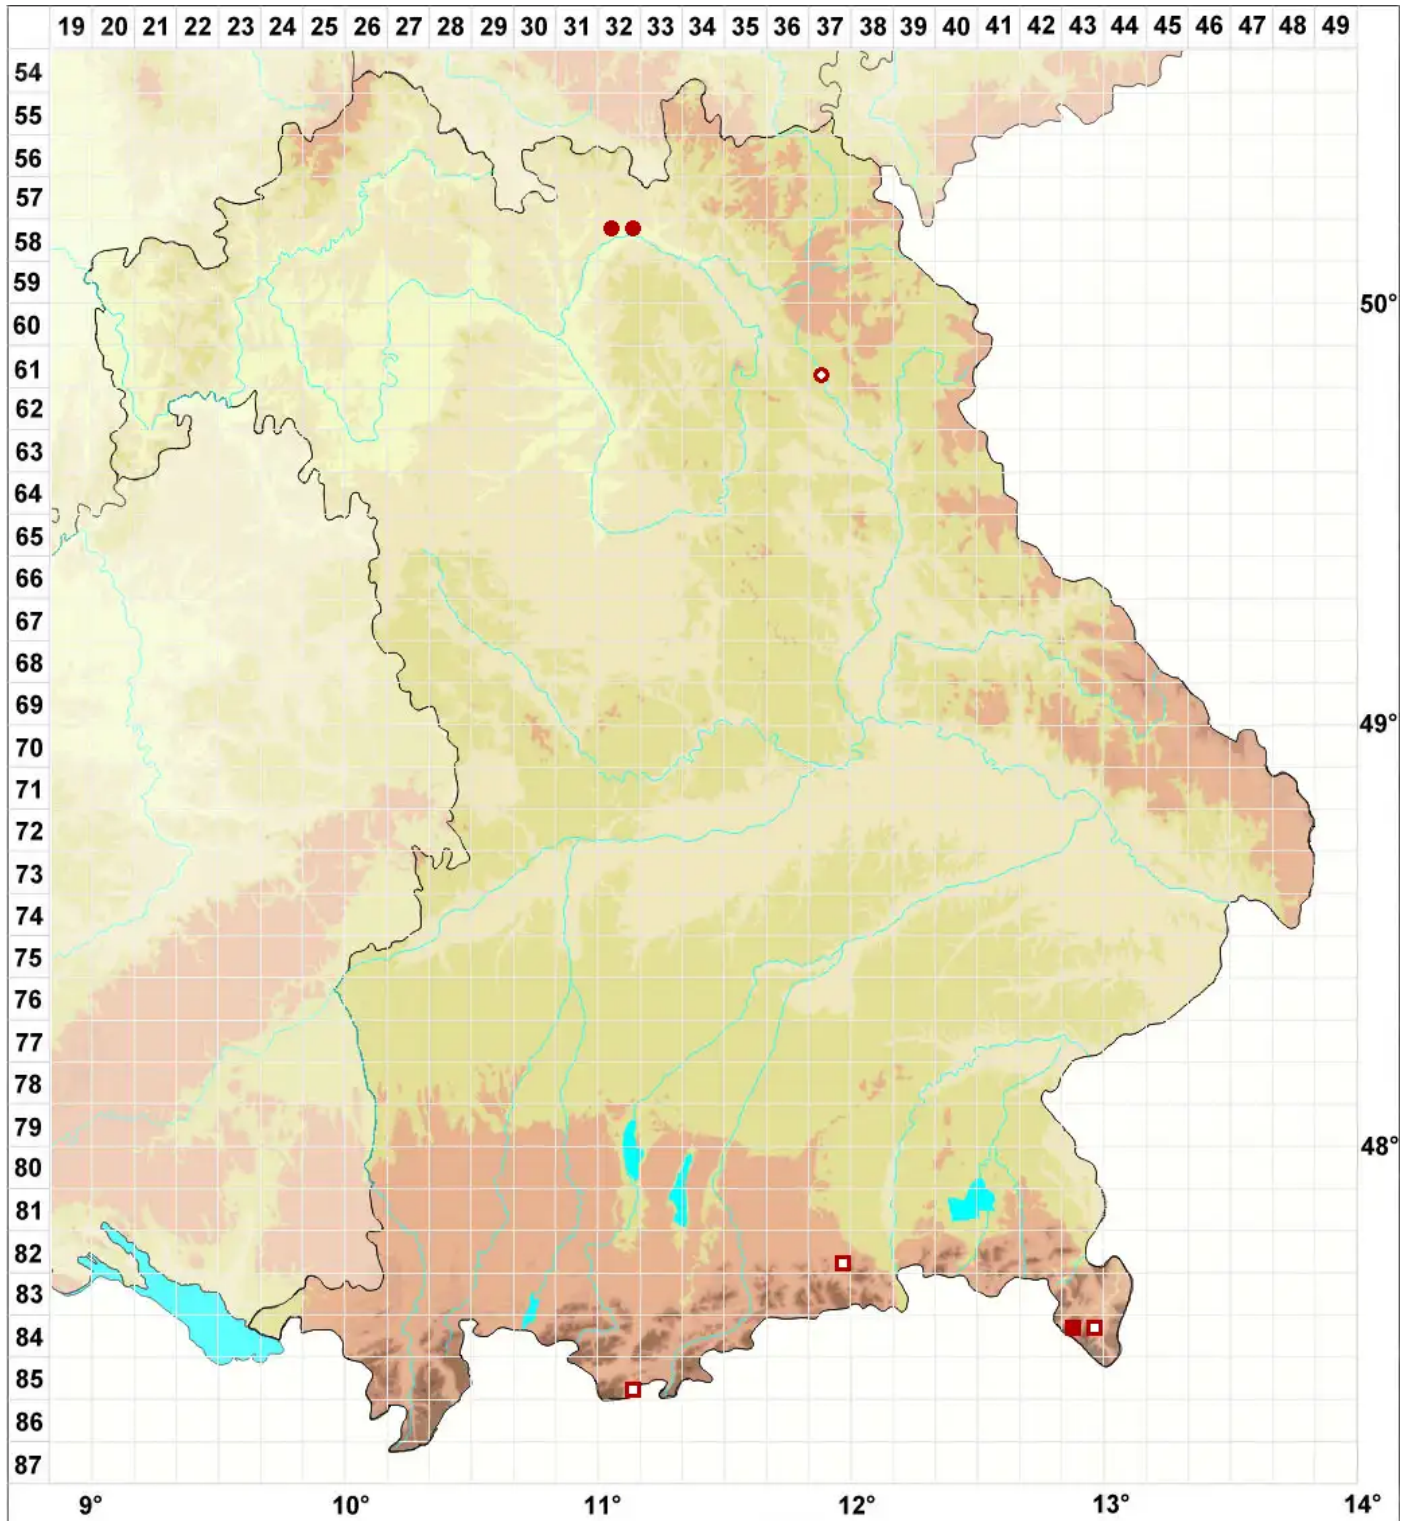

Arthonia intexta Almq.

Legende:

Symbole:

Ausgefülltes Symbol:
Zeitraum von 1980 bis heute (Aktuelle Angabe)

Leeres Symbol:
Zeitraum vor 1980 (Altangabe)

Quadrat: Herbarbeleg