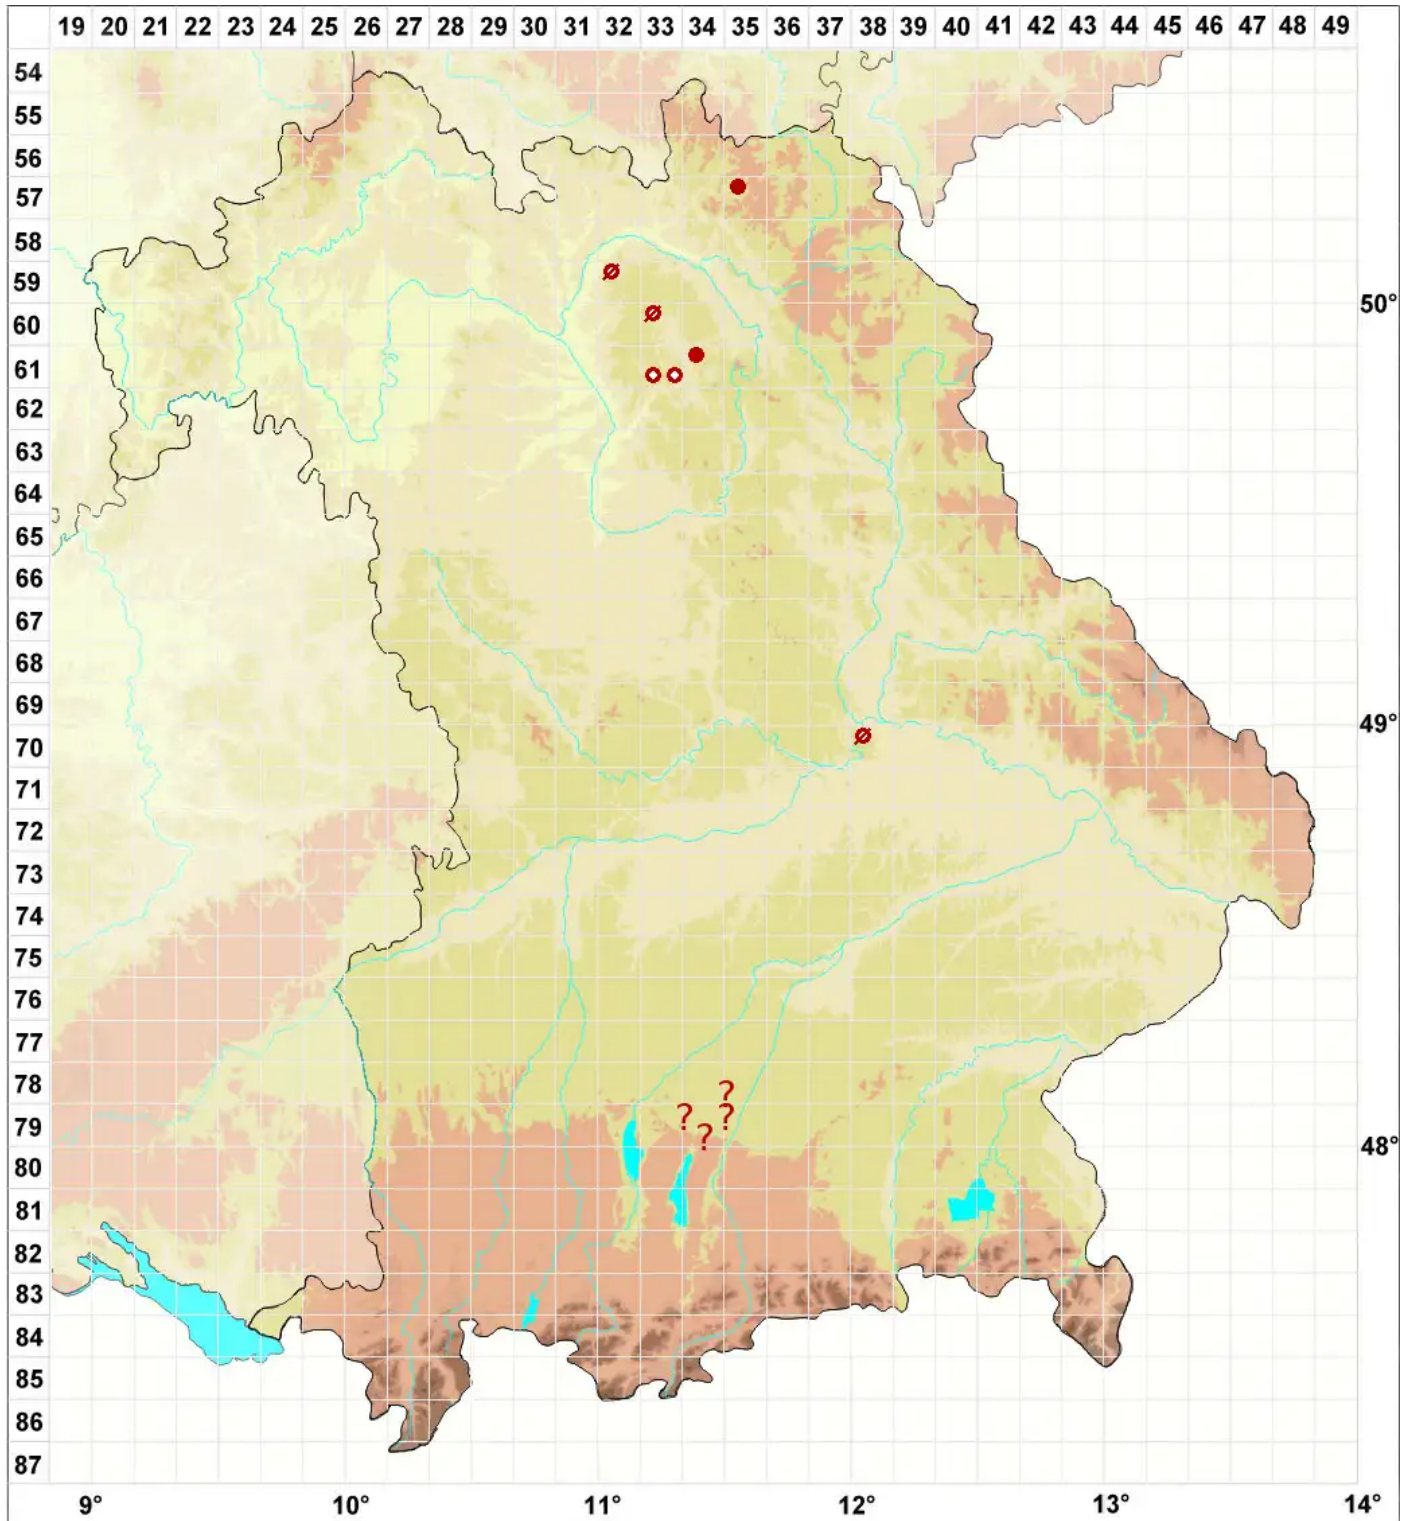

# Arthonia fusca (A. Massal.) Hepp

Steinbewohnende Fleckflechte

Legende:

**Symbole:**

Ausgefülltes Symbol:  
Zeitraum von 1980 bis heute (Aktuelle Angabe)

Leeres Symbol:  
Zeitraum vor 1980 (Altangabe)

Quadrat: Herbarbeleg