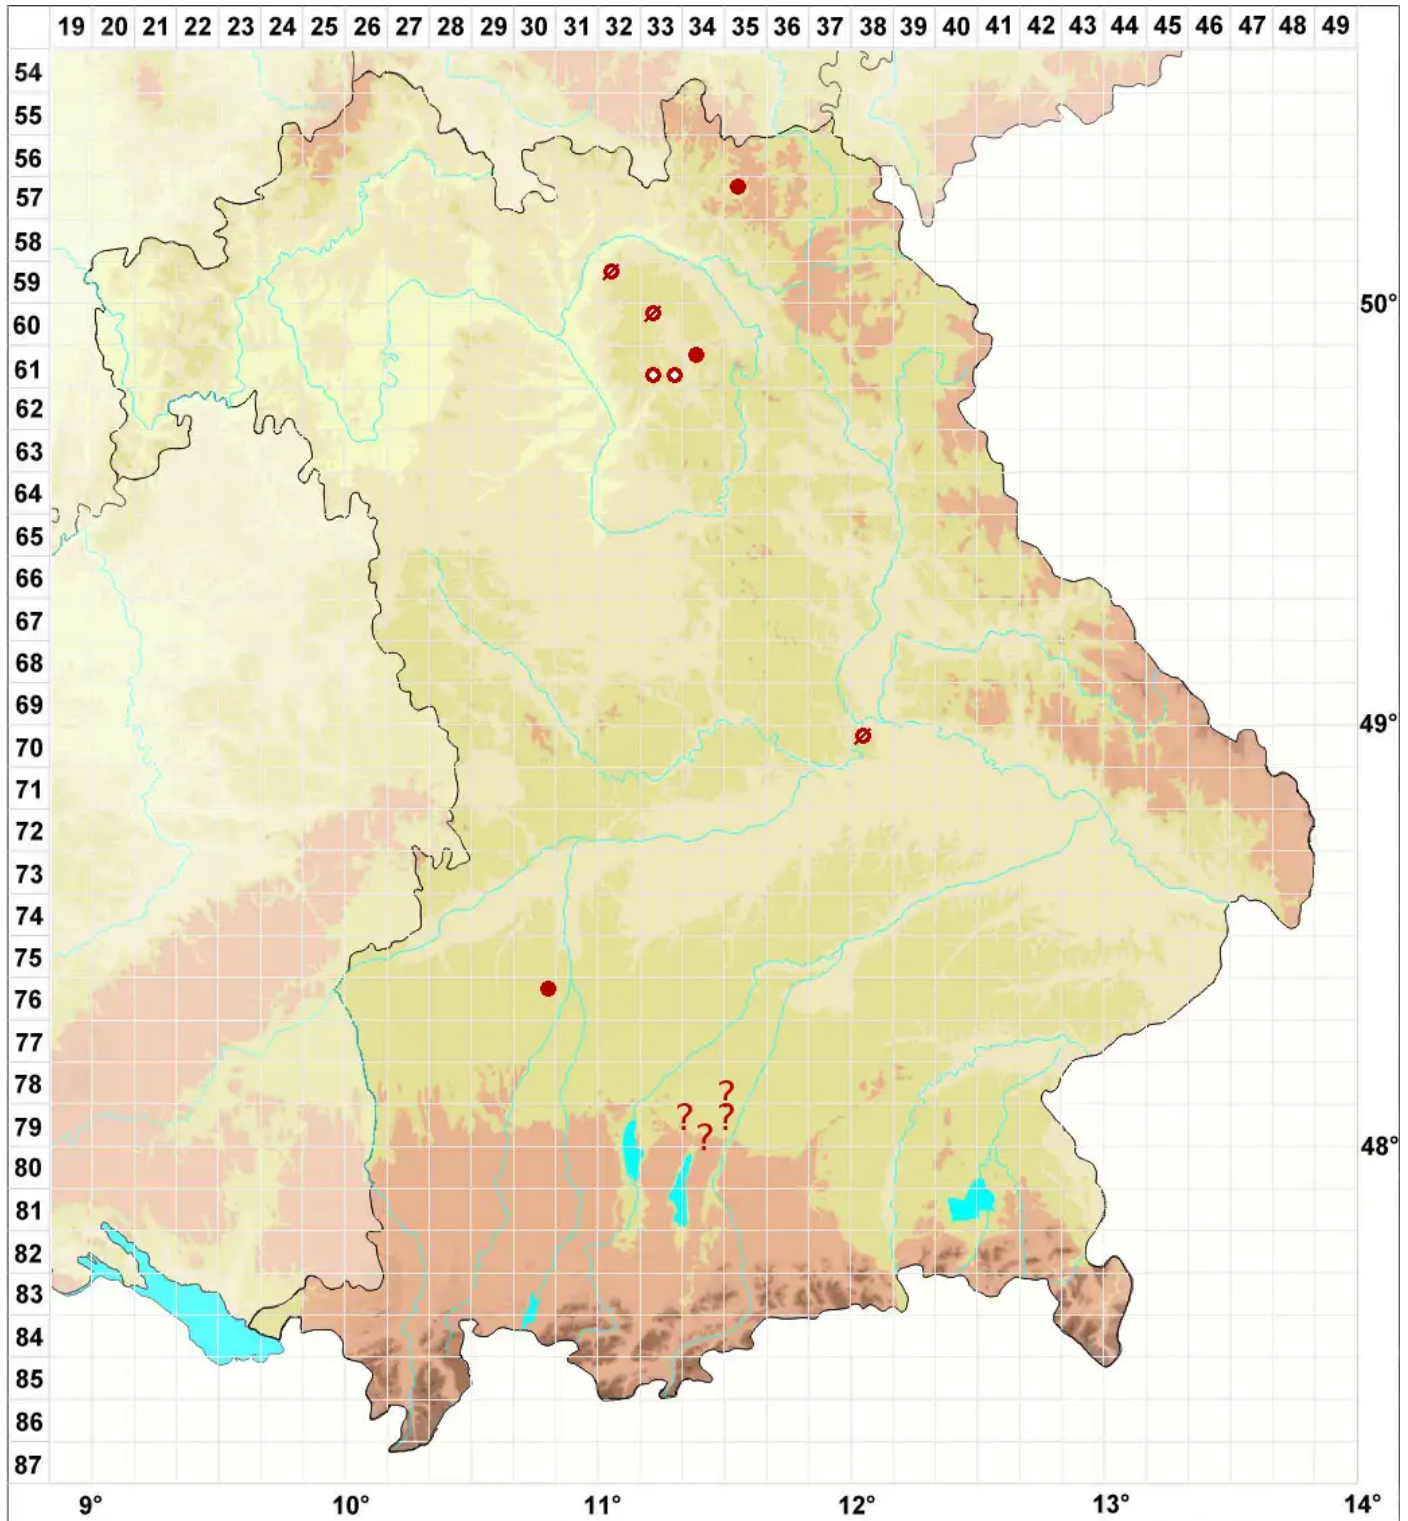

# Arthonia fusca (A. Massal.) Hepp

Steinbewohnende Fleckflechte

Legende:

**Symbole:**

Ausgefülltes Symbol:  
Zeitraum von 1980 bis heute (Aktuelle Angabe)

Leeres Symbol:  
Zeitraum vor 1980 (Altangabe)

Quadrat: Herbarbeleg